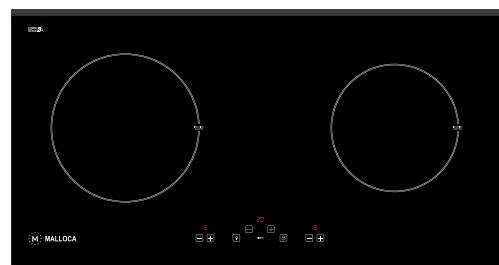

MH-02I

Bếp kính âm 2 từ
Công suất: 2kW - 1.8kW
Tổng công suất: 3.6kW
KT: W720 x D380 x H60mm
KT lỗ đá: W660 x D325mm
Giá: 18.975.000đ

MH-02IR D (Kính đen chấm bi)
Giá: 20.900.000đ

MH-02I D (Kính đen chấm bi)
Giá: 19.415.000đ

MH-02IR SB (Kính đen chấm bi xanh ngọc bích)
Giá: 20.900.000đ

MH-02IR LB (Kính đen chấm bi nâu nhạt)
Giá: 20.900.000đ