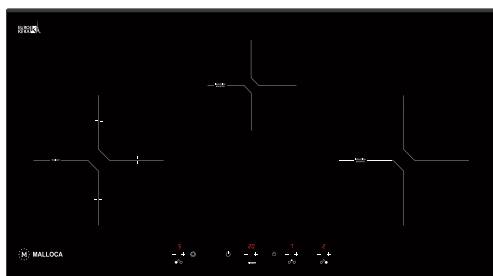

MH-03IR N

Bếp kính âm 1 điện, 2 từ (Kính đen chấm bi chìm)
Công suất: 0.8/1.9kW - 1.6kW - 2kW
Tổng công suất: 5.5kW
KT: W810 x D450 x H55mm
KT lỗ đá: W770 x D400mm
Giá: 28.160.000đ