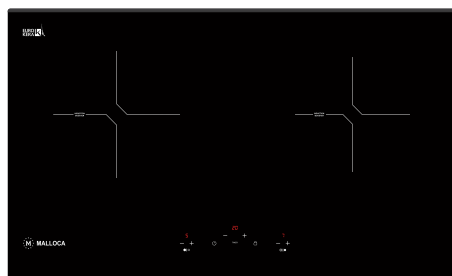

MH-02I N

Bếp kính âm 2 từ (Kính đen chấm bi chìm)
Công suất: 2kW - 1.8kW
Tổng công suất: 3.6kW
KT: W750 x D450 x H60mm
KT lỗ đá: W700 x D380mm
Giá: 17.380.000đ