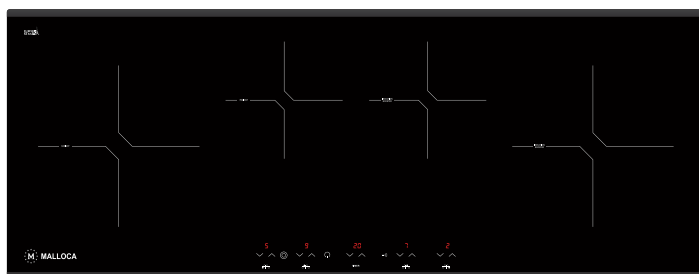

BẾP ĐIỆN TỬ ÂM

MH-04IR S

Bếp kính âm 2 từ, 2 điện
Công suất: 0.8kW/1.9kW - 1.2kW - 1.6kW - 2kW
Tổng công suất: 6.7kW
KT: W930 x D360 x H60mm
KT lỗ đá: W895 x D325mm
Giá: 32.340.000đ