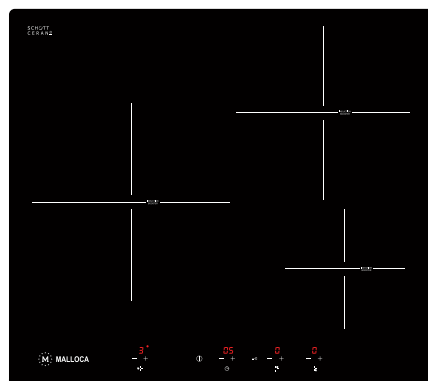

MI 593 BN

Bếp kính âm 3 từ
Công suất: 2.2kW - 1.5kW - 1.2kW
Tổng công suất: 6kW
KT: W590 x D520 x H63mm
KT lỗ đá: W545 x D490mm
Giá: 22.000.000đ