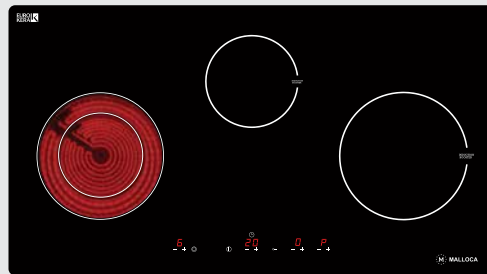

MH-03IRB

Bếp kính âm 1 điện, 2 từ
Công suất: 0.8kW/1.9kW - 1.6kW - 2kW
Tổng công suất: 5.5kW
KT: W810 x D450 x H55mm
KT lỗ đá: W770 x D400mm
Giá: 29.370.000đ