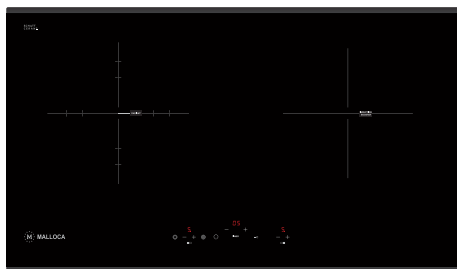

BẾP ĐIỆN TỬ ÂM (BẾP TỪ, ĐIỆN, ĐIỆN TỬ KẾT HỢP)

MIR 772

Bếp kính âm 1 điện, 1 từ
Công suất: 2kW - 0.8kW/1.6kW/2.5kW
Tổng công suất: 4.5kW
KT: W770 x D450 x H62mm
KT lỗ đá: W696 x D397mm
Giá: 22.550.000đ