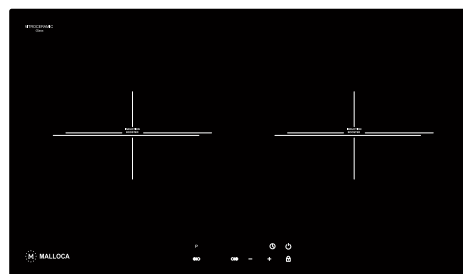

MH-732 EI

Bếp kính âm 2 từ
Công suất: 2kW - 2kW
Tổng công suất: 3.8kW
KT: W730 x D430 x H62mm
KT lỗ đá: W700 x D410mm
Giá: 11.000.000đ