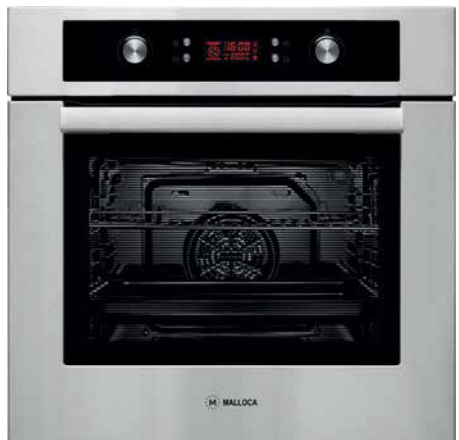

MOV-659I
Lò nướng 9 chức năng - 70L
Công suất: 3000W
KT: W595 x D575 x H595mm
Giá: 17.490.000đ