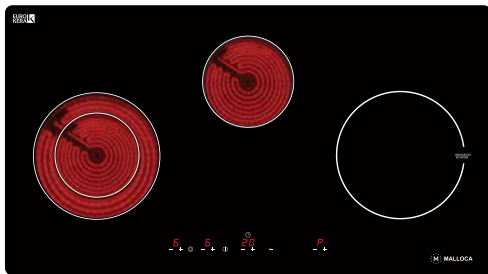

BẾP ĐIỆN TỬ ÂM

MH-03IRA

Bếp kính âm 2 điện, 1 từ
Công suất: 0.8kW/1.9kW - 1.2kW - 2kW
Tổng công suất: 5.1kW
KT: W810 x D450 x H55mm
KT lỗ đá: W770 x D400mm
Giá: 28.600.000đ