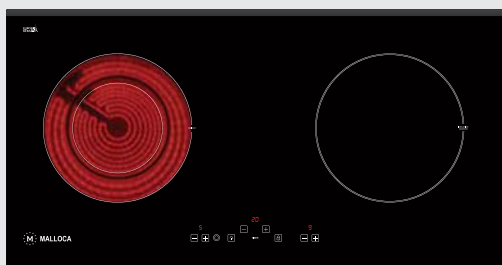

MH-02IR

Bếp kính âm 1 điện, 1 từ
Công suất: 0.8kW/1.9kW - 2kW
Tổng công suất: 3.9kW
KT: W720x D380 x H60mm
KT lỗ đá: W690 x D320mm
Giá: 20.460.000đ