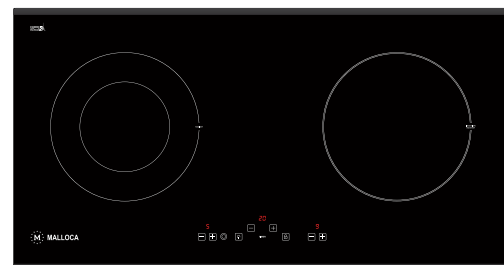

MH-02IR SB

Kính đen chấm bi xanh ngọc bích, 1 điện, 1 từ
Công suất: 0.8kW/1.9kW - 2kW
Tổng công suất: 3.9kW
KT: W720 x D380 x H60mm
KT lỗ đá: W690 x D320mm
Giá: 20.900.000đ