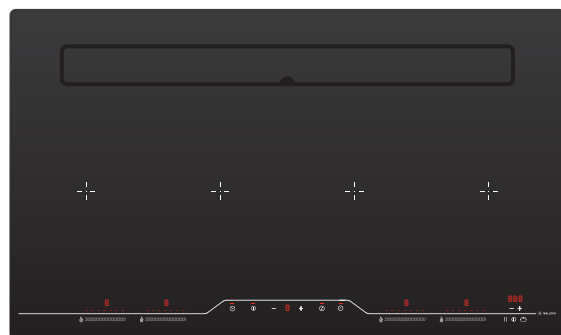

HIH-904 SLIM

Bếp 4 từ kết hợp máy hút
Công suất hút: 850m³/h - Độ ồn: 59dB
Công suất bếp: 4x2.1kW (Booster 3.7kW)
Tổng công suất: 7.4kW
KT: W870 x D510 x H(827-982)mm
KT lỗ đá: W860 x D495mm
Giá: 99.000.000đ