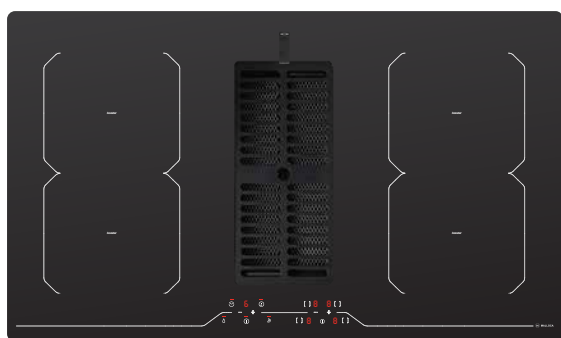

BẾP TỪ KẾT HỢP MÁY HÚT

HIH-864 LI (đèn)

Bếp 4 từ kết hợp máy hút
Công suất hút: 750m³/h - Độ ồn: 59dB
Công suất bếp: 2x2.1kW - 2x1.6kW (Booster 3kW - 1.85kW)
Tổng công suất: 7.4kW
KT: W860 x D530 x H(820-975)mm
KT lỗ đá: W810 x D495mm
Giá: 82.500.000đ