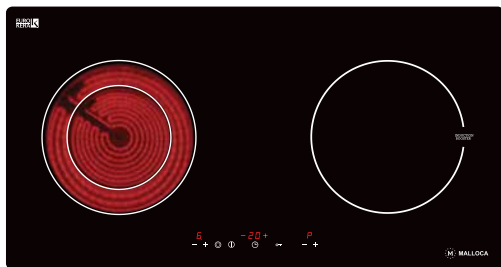

BẾP ĐIỆN TỬ ÂM

MH-021R

Bếp kính âm 1 điện, 1 từ
Công suất: 0.8kW/1.9kW - 2kW
Tổng công suất: 3.9kW
KT: W720x D380 x H60mm
KT lỗ đá: W690 x D320mm
Giá: 20.460.000đ