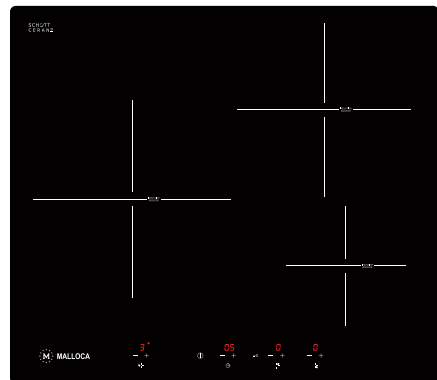

MI 593 BN

Bếp kính âm 3 từ
Công suất: 2.2kW - 1.5kW - 1.2kW
Tổng công suất: 6kW
KT: W590 x D520 x H63mm
KT lỗ đá: W545 x D490mm
Giá: 22.000.000đ