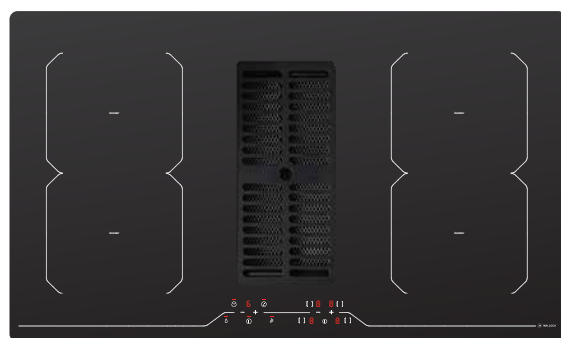

Giá: 45.500.000đ

made in
EUROPE

BẾP TỪ KẾT HỢP MÁY HÚT

HIH-864 LI (đèn)

Bếp 4 từ kết hợp máy hút
 Công suất hút: 750m³/h - Độ ồn: 59dB
 Công suất bếp: 2x2.1kW - 2x1.6kW (Booster 3kW - 1.85kW)
 Tổng công suất: 7.4kW
 KT: W860 x D530 x H(820-975)mm
 KT lỗ đá: W810 x D495mm
Giá: 82.500.000đ