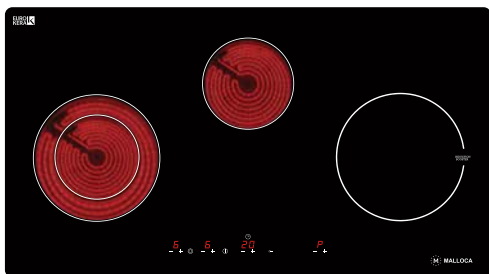

MH-031RA

Bếp kính âm 2 điện, 1 từ
Công suất: 0.8kW/1.9kW - 1.2kW - 2kW
Tổng công suất: 5.1kW
KT: W810 x D450 x H55mm
KT lỗ đá: W770 x D400mm
Giá: 28.600.000đ