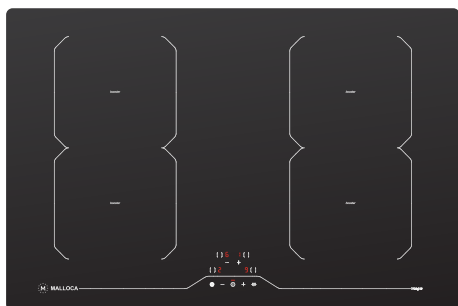

MI-784 ITG

Bếp kính âm 4 từ
Công suất: 2x2.1kW (Booster 3kW) - 2x1.6kW (Booster 1.85kW)
Tổng công suất: 7.4kW
KT: W780 x D520 x H57mm
KT lỗ đá: W740 x D480mm
Giá: 33.000.000đ