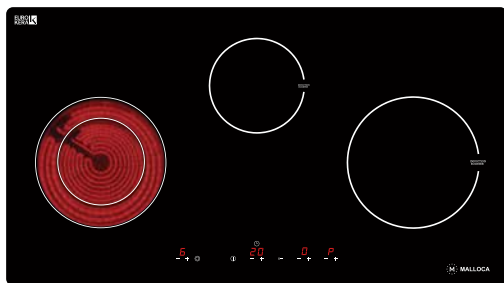

BẾP ĐIỆN TỬ ÂM

MH-03IRB SB

Kính đen chấm bi xanh ngọc bích, 1 điện, 2 từ
Công suất: 0.8kW/1.9kW - 1.6kW - 2kW
Tổng công suất: 5.5kW
KT: W810 x D450 x H55mm
KT lỗ đá: W770 x D400mm
Giá: 29.370.000đ