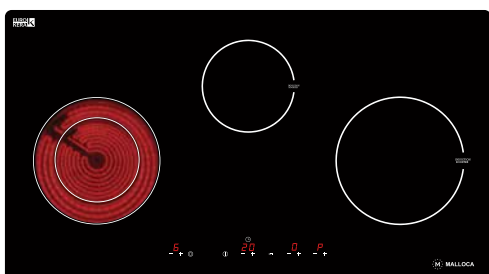

MH-031RB

Bếp kính âm 1 điện, 2 từ
Công suất: 0.8kW/1.9kW - 1.6kW - 2kW
Tổng công suất: 5.5kW
KT: W810 x D450 x H55mm
KT lỗ đá: W770 x D400mm
Giá: 29.370.000đ