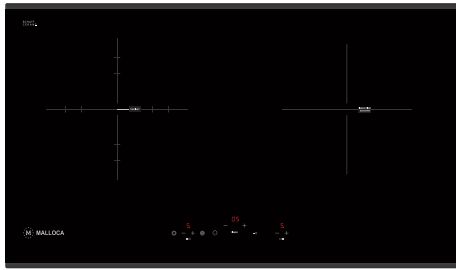

BẾP TỪ KẾT HỢP MÁY HÚT

MIR 772

Bếp kính âm 1 điện, 1 từ
Công suất: 2kW - 0.8kW/1.6kW/2.5kW
Tổng công suất: 4.5kW
KT: W770 x D450 x H62mm
KT lỗ đá: W696 x D397mm
Giá: 22.550.000đ