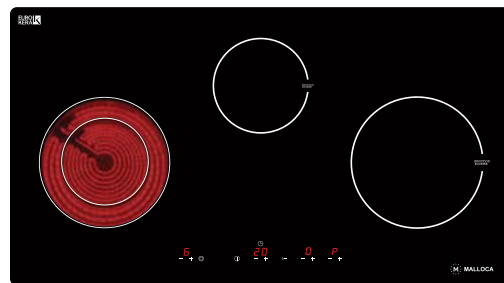

MH-03IRB LB

Kính đen chấm bi nâu nhạt, 1 điện, 2 từ
Công suất: 0.8kW/1.9kW - 1.6kW - 2kW
Tổng công suất: 5.5kW
KT: W810 x D450 x H55mm
KT lỗ đá: W770 x D400mm
Giá: 29.370.000đ