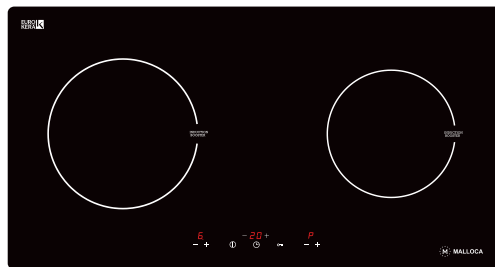

Tính năng vượt trội:

- Chức năng bảo dư nhiệt
- Chức năng khóa an toàn trẻ em
- Tính năng hẹn giờ
- Cảnh báo chống trào nước
- Nhận diện nồi phù hợp

BẾP ĐIỆN TỬ ÂM

MH-021R

Bếp kính âm 1 điện, 1 từ
Công suất: 0.8kW/1.9kW - 2kW
Tổng công suất: 3.9kW
KT: W720x D380 x H60mm
KT lỗ đá: W690 x D320mm
Giá: 20.460.000đ