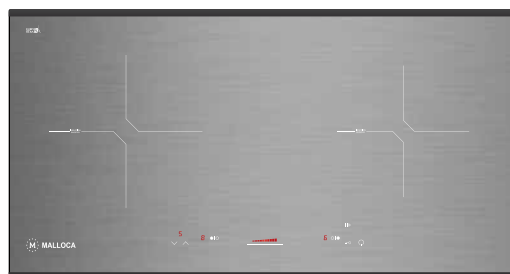

MH-02IS

Bếp kính âm 2 từ
Công suất: 2kW - 1.8kW
Tổng công suất: 3.6kW
KT: W720 x D380 x H60mm
KT lỗ đá: W660 x D325mm
Giá: 19.800.000đ