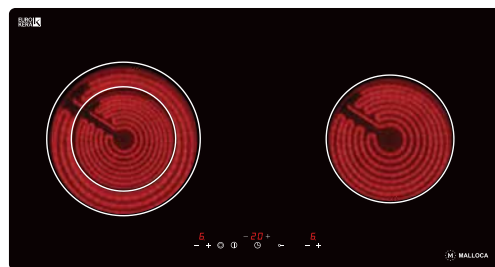

MH-02R

Bếp kính âm 2 điện
Công suất: 0.8kW/1.9kW - 1.8kW
Tổng công suất: 3.7kW
KT: W720x D380 x H60mm
KT lỗ đá: W690 x D320mm
Giá: 16.950.000đ