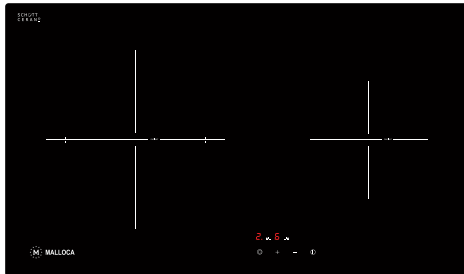

BẾP TỪ KẾT HỢP MÁY HÚT

MIR 772

Bếp kính âm 1 điện, 1 từ
Công suất: 2kW - 0.8kW/1.6kW/2.5kW
Tổng công suất: 4.5kW
KT: W770 x D450 x H62mm
KT lỗ đá: W696 x D397mm
Giá: 22.550.000đ

MIR 593

Bếp kính âm 2 từ, 1 điện
Công suất: 0.8kW/1.6kW/2.5kW - 1.4kW - 2.3kW
Tổng công suất: 6.2kW
KT: W590 x D520 x H68mm
KT lỗ đá: W560 x D490mm
Giá: 23.320.000đ