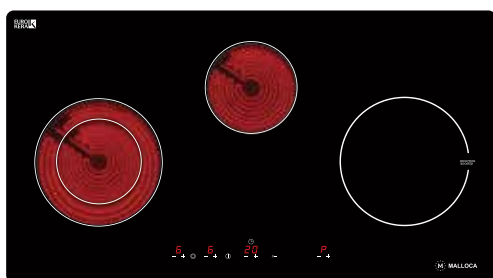

MH-03IRA

- Bếp kính âm 2 điện, 1 từ
- Kích thước bếp: W810 x D450 x H55mm
- Kích thước lỗ đá: W770 x D400mm
- **Giá: 28.600.000đ**