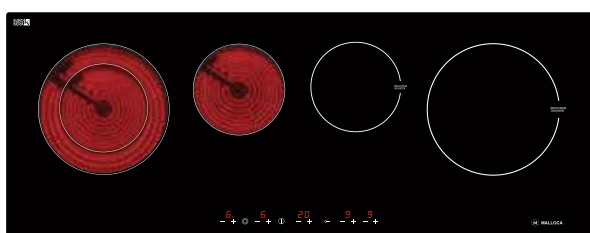

MH-04IR

- Bếp kính âm 2 điện, 2 từ
- Kích thước bếp: W930 x D360 x H60mm
- Kích thước lỗ đá: W895 x D325mm
- **Giá: 31.900.000đ**