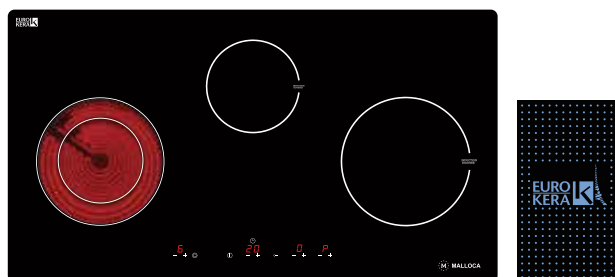

### MH-04IR S

- Bếp kính âm 2 từ, 2 điện
- Kích thước bếp: W930 x D360 x H60mm
- Kích thước lỗ đá: W895 x D325mm
- **Giá: 32.340.000đ**

EURO  
KERA  
**NEW DESIGN**

### MH-03IRB LB

- Bếp kính âm 2 từ, 1 điện
- Kính đen chấm bi nâu nhạt
- Kích thước bếp: W810 x D450 x H55mm
- Kích thước lỗ đá: W770 x D400mm
- **Giá: 29.370.000đ**

EURO  
KERA  
**NEW DESIGN**