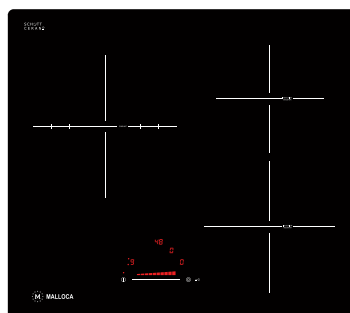

MIR 593

- Bếp kính âm 2 từ, 1 điện
- Kích thước bếp: W590 x D520 x H68mm
- Kích thước lỗ đá: W560 x D490mm
- **Giá: 23.320.000đ**