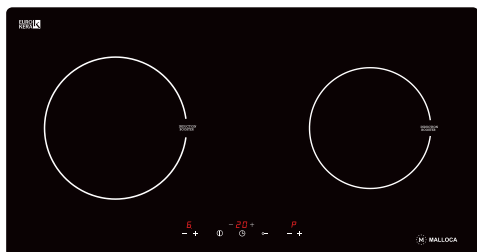

MH-02I

- Bếp kính âm 2 từ
- Kích thước bếp: W720 x D380 x H60mm
- Kích thước lỗ đá: W660 x D325mm
- **Giá: 18.975.000đ**