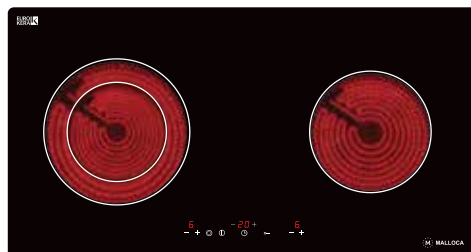

MH-02R

- Bếp kính âm 2 điện
- Kích thước bếp: W720 x D380 x H60mm
- Kích thước lỗ đá: W690 x D320mm
- **Giá: 16.950.000đ**