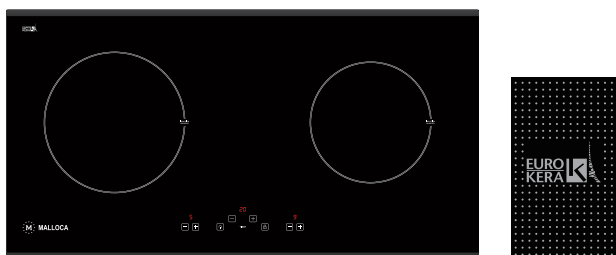

### MH-03IRB SB

- Bếp kính âm 2 từ, 1 điện
- Kính đen chấm bi xanh ngọc bích
- Kích thước bếp: W810 x D450 x H55mm
- Kích thước lỗ đá: W770 x D400mm
- **Giá: 29.370.000đ**

EURO  
KERA  
**NEW DESIGN**

### MH-02IR LB

- Bếp kính âm 1 từ, 1 điện
- Kính đen chấm bi nâu nhạt
- Kích thước bếp: W720 x D380 x H60mm
- Kích thước lỗ đá: W690 x D320mm
- **Giá: 20.900.000đ**

EURO  
KERA  
**NEW DESIGN**

### MH-02IR SB

- Bếp kính âm 1 từ, 1 điện
- Kính đen chấm bi xanh ngọc bích
- Kích thước bếp: W720 x D380 x H60mm
- Kích thước lỗ đá: W690 x D320mm
- **Giá: 20.900.000đ**

EURO  
KERA  
**NEW DESIGN**