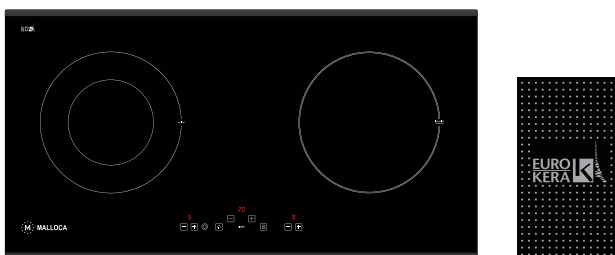

### MH-02IR LB

- Bếp kính âm 1 từ, 1 điện
- Kính đen chấm bi nâu nhạt
- Kích thước bếp: W720 x D380 x H60mm
- Kích thước lỗ đá: W690 x D320mm
- **Giá: 20.900.000đ**

EURO  
KERA  
**NEW DESIGN**

### MH-02IR SB

- Bếp kính âm 1 từ, 1 điện
- Kính đen chấm bi xanh ngọc bích
- Kích thước bếp: W720 x D380 x H60mm
- Kích thước lỗ đá: W690 x D320mm
- **Giá: 20.900.000đ**

EURO  
KERA  
**NEW DESIGN**

### MH-02I D

- Bếp kính âm 2 từ
- Kính đen chấm bi
- Kích thước bếp: W720 x D380 x H60mm
- Kích thước lỗ đá: W660 x D325mm
- **Giá: 19.415.000đ**

EURO  
KERA  
**NEW DESIGN**