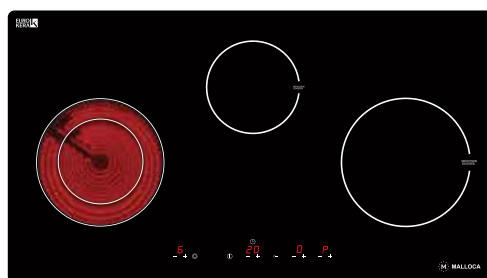

MH-03IRB

- Bếp kính âm 2 từ, 1 điện
- Kích thước bếp: W810 x D450 x H55mm
- Kích thước lỗ đá: W770 x D400mm
- **Giá: 29.370.000đ**