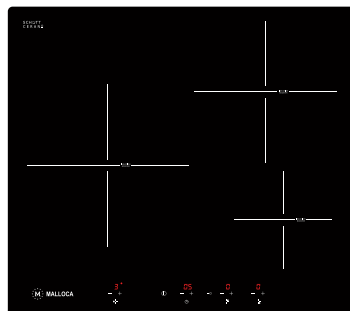

MI 593 B

- Bếp kính âm 3 từ
- Kích thước bếp: W590 x D520 x H63mm
- Kích thước lỗ đá: W545 x D490mm
- **Giá: 22.000.000đ**