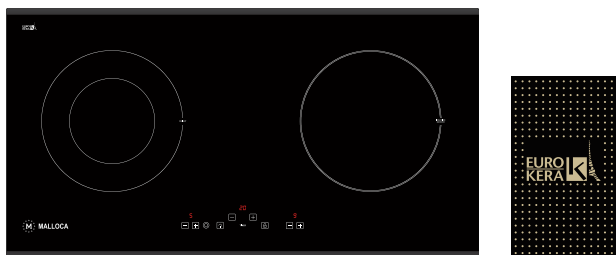

### MH-04IR S

- Bếp kính âm 2 từ, 2 điện
- Kích thước bếp: W930 x D360 x H60mm
- Kích thước lỗ đá: W895 x D325mm
- **Giá: 32.340.000đ**

EURO  
KERA  
**NEW DESIGN**

### MH-03IRB LB

- Bếp kính âm 2 từ, 1 điện
- Kính đen chấm bi nâu nhạt
- Kích thước bếp: W810 x D450 x H55mm
- Kích thước lỗ đá: W770 x D400mm
- **Giá: 29.370.000đ**

EURO  
KERA  
**NEW DESIGN**

### MH-03IRB SB

- Bếp kính âm 2 từ, 1 điện
- Kính đen chấm bi xanh ngọc bích
- Kích thước bếp: W810 x D450 x H55mm
- Kích thước lỗ đá: W770 x D400mm
- **Giá: 29.370.000đ**

EURO  
KERA  
**NEW DESIGN**

### MH-02IR LB

- Bếp kính âm 1 từ, 1 điện
- Kính đen chấm bi nâu nhạt
- Kích thước bếp: W720 x D380 x H60mm
- Kích thước lỗ đá: W690 x D320mm
- **Giá: 20.900.000đ**

EURO  
KERA  
**NEW DESIGN**