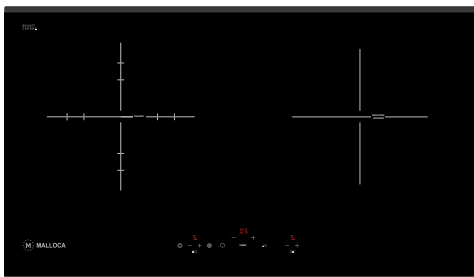

MIR 772

- Bếp kính âm 1 từ, 1 điện
- Kích thước bếp: W770 x D450 x H62mm
- Kích thước lỗ đá: W696 x D397mm
- **Giá: 22.550.000đ**