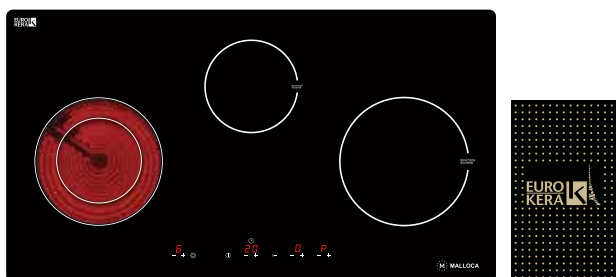

### MH-03IS

- Bếp kính âm 3 từ
- Kích thước bếp: W800 x D380 x H60mm
- Kích thước lỗ đá: W750 x D330mm
- **Giá: 22.000.000đ**

EURO  
KERA  
**NEW DESIGN**

### MH-02IS

- Bếp kính âm 2 từ
- Kích thước bếp: W720 x D380 x H60mm
- Kích thước lỗ đá: W660 x D325mm
- **Giá: 19.800.000đ**

EURO  
KERA  
**NEW DESIGN**

### MH-04IR S

- Bếp kính âm 2 từ, 2 điện
- Kích thước bếp: W930 x D360 x H60mm
- Kích thước lỗ đá: W895 x D325mm
- **Giá: 32.340.000đ**

EURO  
KERA  
**NEW DESIGN**

### MH-03IRB LB

- Bếp kính âm 2 từ, 1 điện
- Kính đen chấm bi nâu nhạt
- Kích thước bếp: W810 x D450 x H55mm
- Kích thước lỗ đá: W770 x D400mm
- **Giá: 29.370.000đ**

EURO  
KERA  
**NEW DESIGN**