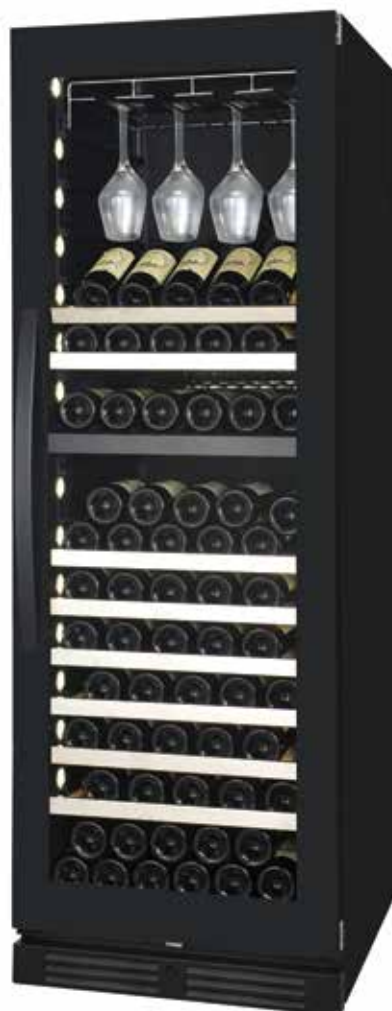

MWC-180BG

- Tủ rượu đứng độc lập hoặc âm tủ
- Sức chứa: 154 chai (379L)
- W595 x D710 x H1.720mm
- **Giá: 35.200.000đ**