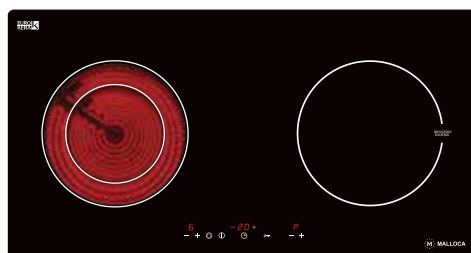

MH-02IR

- Bếp kính âm 1 từ, 1 điện
- Kích thước bếp: W720 x D380 x H60mm
- Kích thước lỗ đá: W690 x D320mm
- **Giá: 20.460.000đ**