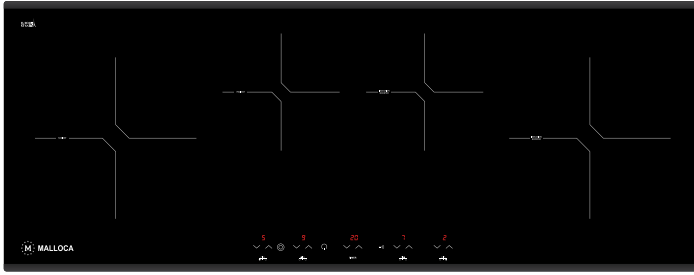

KT lỗ đá: W530 x D475mm

Giá: 18.150.000đ

MH-041R S

Bếp kính âm 2 từ, 2 điện
 Công suất: 0.8kW/1.9kW - 1.2kW - 1.6kW - 2kW
 Tổng công suất: 6.7kW
 KT: W930 x D360 x H60mm
 KT lỗ đá: W895 x D325mm
Giá: 32.340.000đ