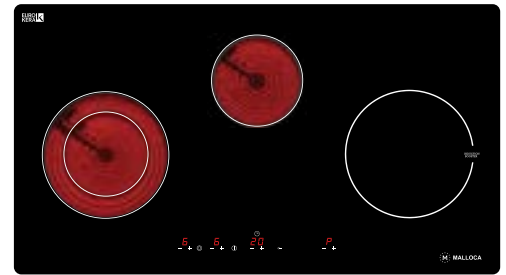

MH-031RA

Bếp kính âm 2 điện, 1 từ
Công suất: 0.8kW/1.9kW - 1.2kW - 2kW
Tổng công suất: 5.1kW
KT: W810 x D450 x H55mm
KT lỗ đá: W770 x D400mm
Giá: 28.600.000đ

MH-031RB LB (Kính đen chấm bi nâu nhạt)
Giá: 29.370.000đ

MH-031RB SB (Kính đen chấm bi xanh ngọc bích)
Giá: 29.370.000đ