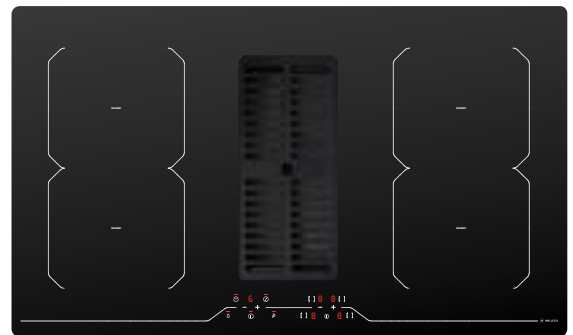

Giá than hoạt tính: **1.550.000đ**

BẾP TỪ - KẾT HỢP MÁY HÚT

HIH-864 LI (đèn)

Bếp 4 từ kết hợp máy hút
 Công suất hút: 750m³/h - Độ ồn: 59dB
 Công suất bếp: 2x2.1kW - 2x1.6kW (Booster 3kW - 1.85kW)
 Tổng công suất: 7.4kW
 KT: W860 x D530 x H(820-975)mm
 KT lỗ đá: W810 x D495mm
Giá: 82.500.000đ