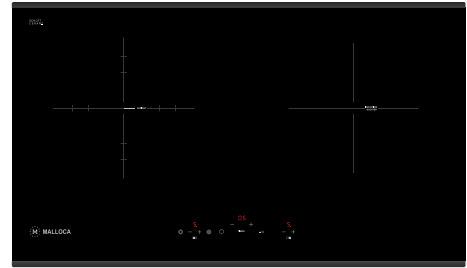

MIR 772

Bếp kính âm 1 điện, 1 từ
Công suất: 0.8kW/1.6kW/2.5kW - 1.5kW
Tổng công suất: 4.5kW
KT: W770 x D450 x H62mm
KT lỗ đá: W696 x D397mm
Giá: 23.650.000đ