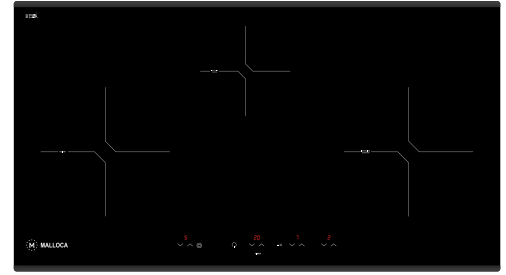

KT lỗ đá: W530 x D475mm

Giá: 18.150.000đ

MH-041R S

Bếp kính âm 2 từ, 2 điện
 Công suất: 0.8kW/1.9kW - 1.2kW - 1.6kW - 2kW
 Tổng công suất: 6.7kW
 KT: W930 x D360 x H60mm
 KT lỗ đá: W895 x D325mm
Giá: 32.340.000đ