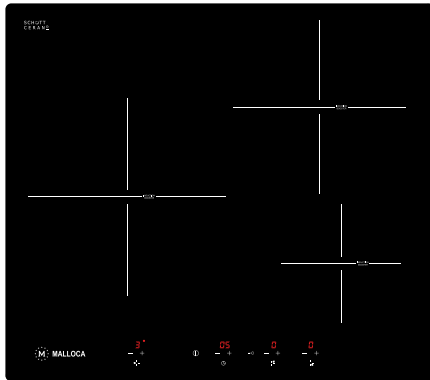

MI 593 BN

Bếp kính âm 3 từ
Công suất: 3.6kW - 2.0kW - 1.6kW
Tổng công suất: 6kW
KT: W590 x D520 x H63mm
KT lỗ đá: W545 x D490mm
Giá: 22.000.000đ