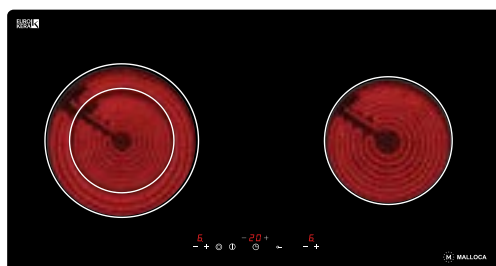

MH-02I

Bếp kính âm 2 từ
Công suất: 2kW - 1.8kW
Tổng công suất: 3.6kW
KT: W720 x D380 x H60mm
KT lỗ đá: W660 x D325mm
Giá: 18.975.000đ

MH-02I D (Kính đen chấm bi)
Giá: 19.415.000đ

MH-02R

Bếp kính âm 2 điện
Công suất: 0.8kW/1.9kW - 1.8kW
Tổng công suất: 3.7kW
KT: W720x D380 x H60mm
KT lỗ đá: W690 x D320mm
Giá: 16.950.000đ