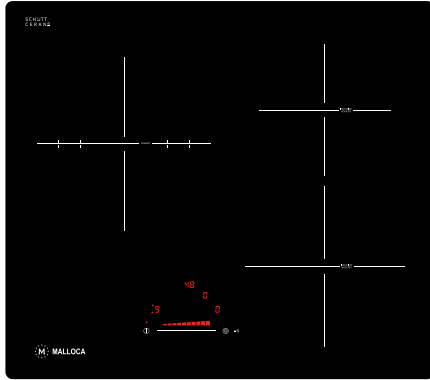

Bếp kính âm 2 từ
Công suất: 2kW - 1.8kW
Tổng công suất: 3.6kW
KT: W730 x D430 x H67mm
KT lỗ đá: W672 x D337mm
Giá: 22.550.000đ

BẾP ĐIỆN TỬ ÂM

MIR 593

Bếp kính âm 2 từ, 1 điện
Công suất: 0.8kW/1.6kW/2.5kW - 1.4kW - 2.3kW
Tổng công suất: 6.2kW
KT: W590 x D520 x H68mm
KT lỗ đá: W560 x D490mm
Giá: 23.320.000đ