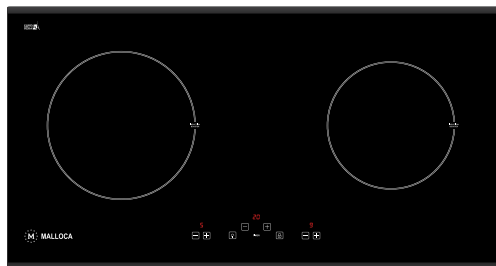

BẾP ĐIỆN TỬ ÂM

MH-02IR

Bếp kính âm 1 điện, 1 từ
Công suất: 0.8kW/1.9kW - 2kW
Tổng công suất: 3.9kW
KT: W720x D380 x H60mm
KT lỗ đá: W690 x D320mm
Giá: 20.460.000đ

MH-02IR D (Kính đen chấm bi)
Giá: 20.900.000đ

MH-02IR SB (Kính đen chấm bi xanh ngọc bích)
Giá: 20.900.000đ

MH-02IR LB (Kính đen chấm bi nâu nhạt)
Giá: 20.900.000đ

MH-02I

Bếp kính âm 2 từ
Công suất: 2kW - 1.8kW
Tổng công suất: 3.6kW
KT: W720 x D380 x H60mm
KT lỗ đá: W660 x D325mm
Giá: 18.975.000đ

MH-02I D (Kính đen chấm bi)
Giá: 19.415.000đ

MH-02R

Bếp kính âm 2 điện
Công suất: 0.8kW/1.9kW - 1.8kW
Tổng công suất: 3.7kW
KT: W720x D380 x H60mm
KT lỗ đá: W690 x D320mm
Giá: 16.950.000đ