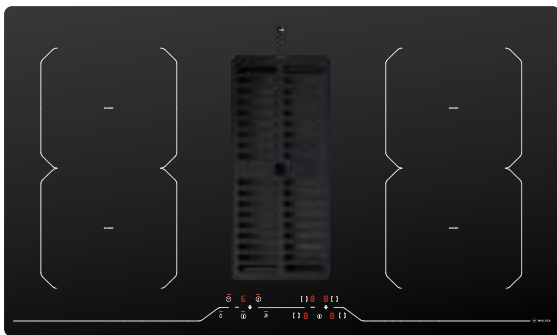

BẾP TỪ - KẾT HỢP MÁY HÚT

HIH-864 LI (đèn)

Bếp 4 từ kết hợp máy hút
Công suất hút: 750m³/h - Độ ồn: 59dB
Công suất bếp: 2x2.1kW - 2x1.6kW (Booster 3kW - 1.85kW)
Tổng công suất: 7.4kW
KT: W860 x D530 x H(820-975)mm
KT lỗ đá: W810 x D495mm
Giá: 82.500.000đ