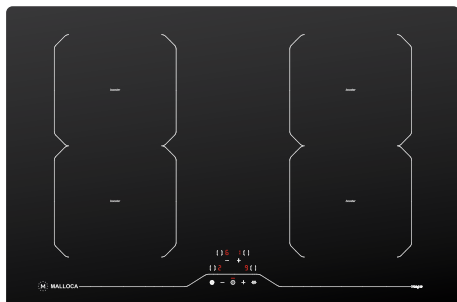

MI-784 ITG

Bếp kính âm 4 từ
Công suất: 2x2.1kW (Booster 3kW) - 2x1.6kW (Booster 1.85kW)
Tổng công suất: 7.4kW
KT: W780 x D520 x H57mm
KT lỗ đá: W740 x D480mm
Giá: 33.000.000đ