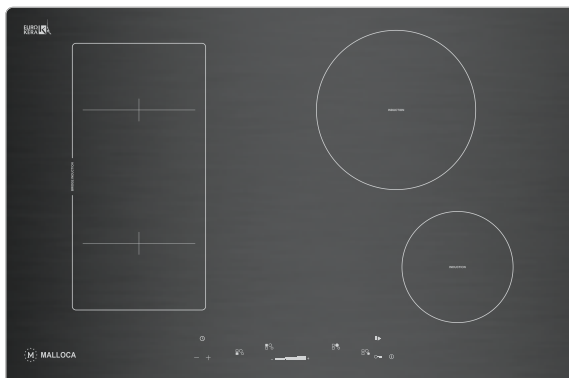

MH-04I BM

Bếp kính âm 4 từ
Hiệu ứng kim loại xước (Metallic Black)
Công suất: 1.6kW - 1.6kW - 1.6kW - 2kW
Tổng công suất: 6.8kW
KT: W770 x D510 x H55mm
KT lỗ đá: W725 x D475mm
Giá: 26.400.000đ