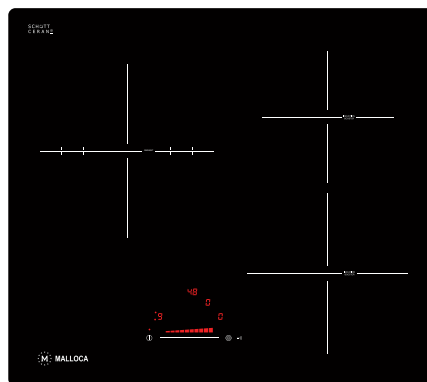

MIR 593
Bếp kính âm 2 từ, 1 điện
Công suất: 0.8kW/1.6kW/2.5kW - 1.4kW - 2.3kW
KT: W590 x D520 x H68mm
KT lỗ đá: W560 x D490mm
Giá: 23.320.000đ