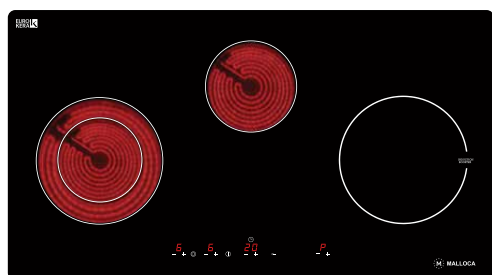

MH-03IRA

Bếp kính âm 2 điện, 1 từ
Công suất: 0.8kW/1.9kW - 1.2kW - 2kW
KT: W810 x D450 x H55mm
KT lỗ đá: W770 x D400mm
Giá: 28.600.000đ