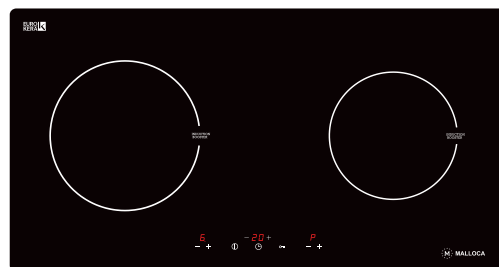

MH-02I

Bếp kính âm 2 từ
Công suất: 2kW - 1.8kW
KT: W720 x D380 x H60mm
KT lỗ đá: W660 x D325mm
Giá: 18.975.000đ