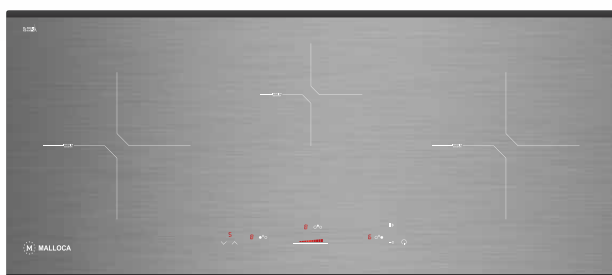

BẾP ĐIỆN TỬ ÂM

MH-03IS

Bếp kính âm 3 từ
Công suất: 3kW - 2kW - 1.6kW
KT: W800 x D380 x H60mm
KT lỗ đá: W750 x D330mm
Giá: 22.000.000đ