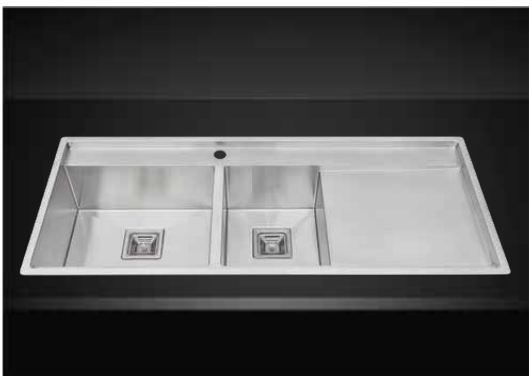

MS 6306T

Chậu rửa chế tạo bán thủ công
KT: W1160 x D480 x H220mm
KT lỗ đá: W1140 x D460mm
Giá: 12.100.000đ