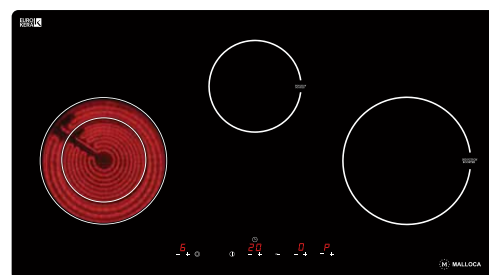

MH-03IRB

Bếp kính âm 1 điện, 2 từ
Công suất: 0.8kW/1.9kW - 1.6kW - 2kW
KT: W810 x D450 x H55mm
KT lỗ đá: W770 x D400mm
Giá: 29.370.000đ