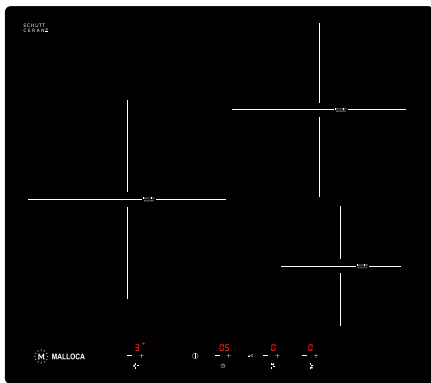

BẾP ĐIỆN TỬ ÂM

MI 593 B
Bếp kính âm 3 từ
Công suất: 2.2kW - 1.5kW - 1.2kW
KT: W590 x D520 x H63mm
KT lỗ đá: W545 x D490mm
Giá: 22.000.000đ