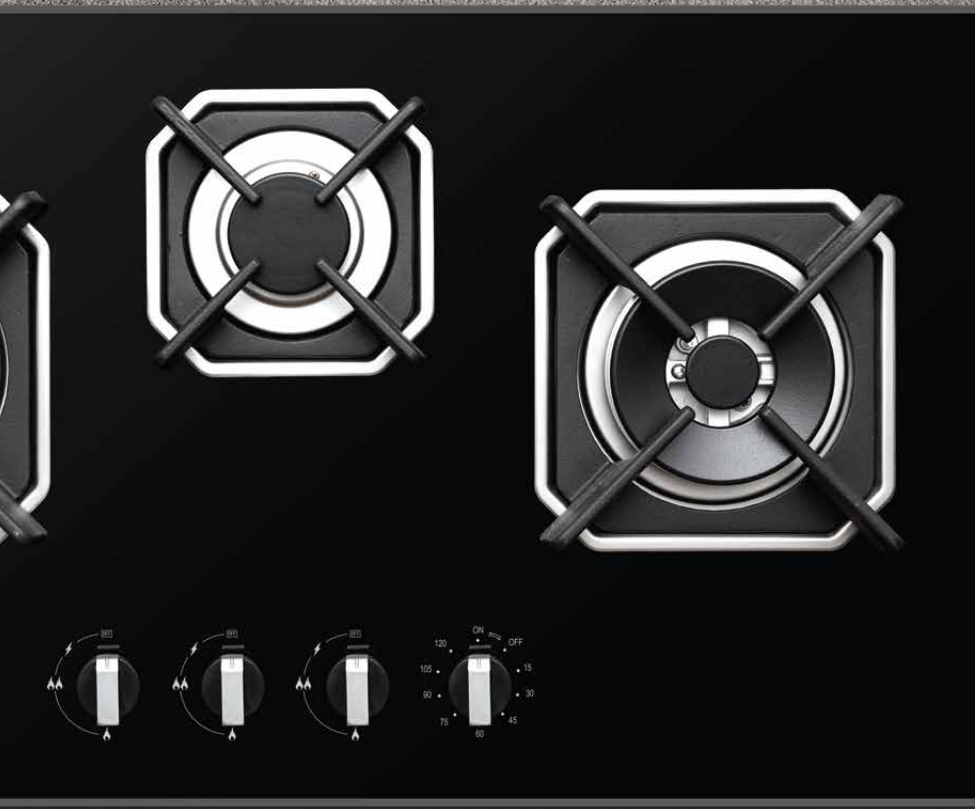

AS 9602B

Kính cường lực màu đen, 2 gas
Công suất: 4.6kW - 4kW
KT: W850 x D490 x H75mm
KT lỗ đá: W790 x D440mm
Giá: 7.150.000đ