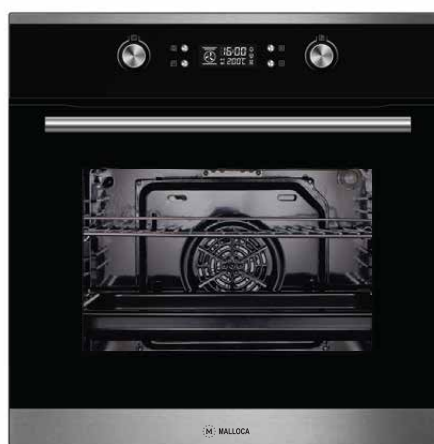

MOV-65DE

Lò nướng - 65L
Công suất: 3000W
KT: W595 x D575 x H595mm
Giá: 20.130.000đ