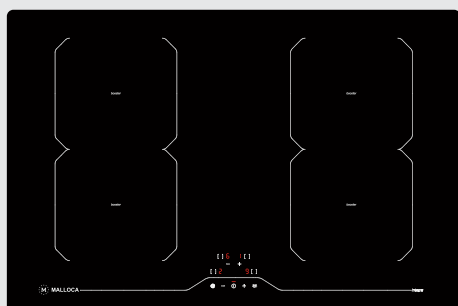

MI-784 ITG

Bếp kính âm 4 từ
Công suất: 2x2.1kW (Booster 3kW) - 2x1.6kW (Booster 1.85kW)
KT: W780 x D520 x H57mm
KT lỗ đá: W740 x D480mm
Giá: 33.000.000đ