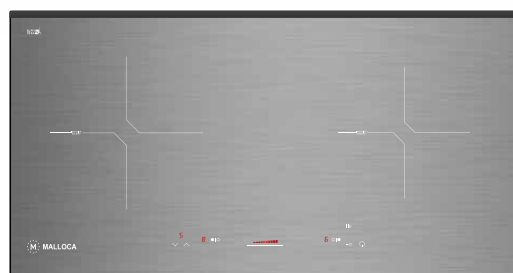

MH-02IS

Bếp kính âm 2 từ
Công suất: 2kW - 1.8kW
KT: W720 x D380 x H60mm
KT lỗ đá: W660 x D325mm
Giá: 19.800.000đ