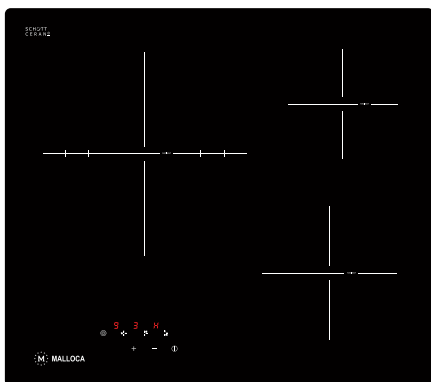

MR 593
Bếp kính âm 3 điện
Công suất: 1.05kW/1.95kW/2.7kW - 1.2kW - 1.8kW
KT: W590 x D520 x H67mm
KT lỗ đá: W560 x D490mm
Giá: 18.300.000đ