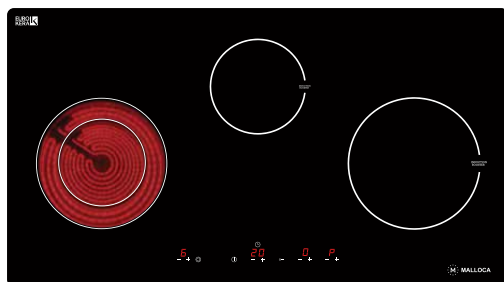

BẾP ĐIỆN TỬ ÂM

MH-03IRB SB

Kính đen chấm bi xanh ngọc bích, 1 điện, 2 từ

Công suất: 0.8kW/1.9kW - 1.6kW - 2kW

KT: W810 x D450 x H55mm

KT lỗ đá: W770 x D400mm

Giá: 29.370.000đ