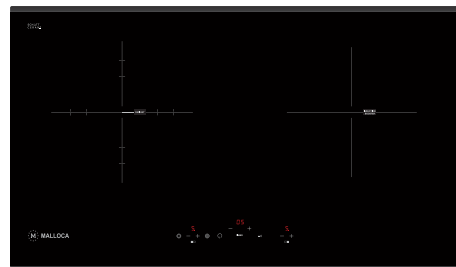

BẾP ĐIỆN TỪ ÂM

MIR 772

Bếp kính âm 1 điện, 1 từ
Công suất: 2kW - 0.8kW/1.6kW/2.5kW
KT: W770 x D450 x H62mm
KT lỗ đá: W696 x D397mm
Giá: 22.550.000đ