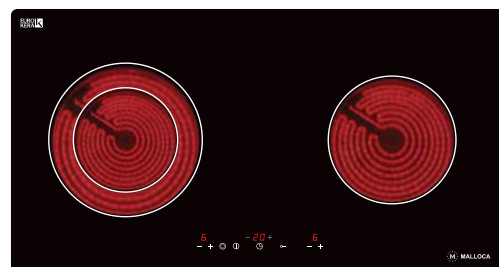

MH-02R

Bếp kính âm 2 điện
Công suất: 0.8kW/1.9kW - 1.8kW
KT: W720x D380 x H60mm
KT lỗ đá: W690 x D320mm
Giá: 16.950.000đ