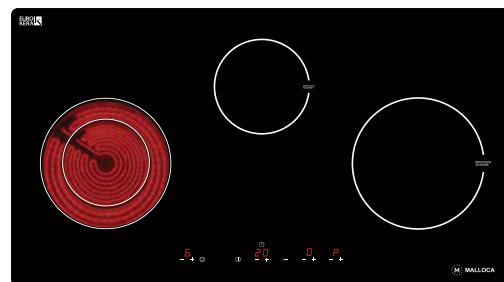

## MH-03IRB SB

Kính đen chấm bi xanh ngọc bích, 1 điện, 2 từ

Công suất: 0.8kW/1.9kW - 1.6kW - 2kW

KT: W810 x D450 x H55mm

KT lỗ đá: W770 x D400mm

**Giá: 29.370.000đ**