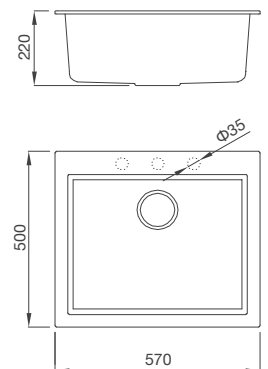

Thông số kỹ thuật:

Kích thước: W570 x D500 x H220mm
Kích thước lỗ đá: W550 x D480mm