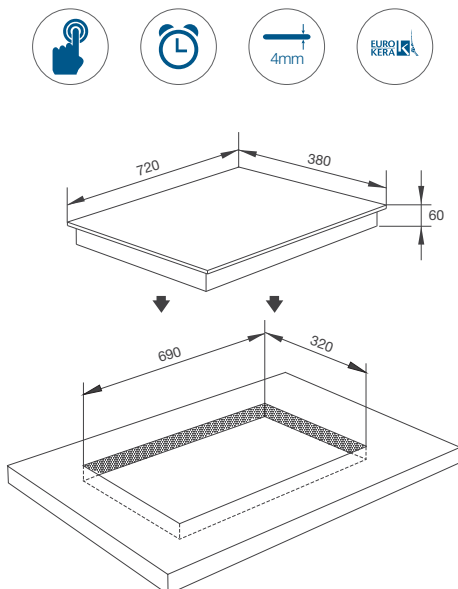

Thông số kỹ thuật:

Công suất: 0.8/1.9kW + 2kW
(Ø130/215) + (Ø215)
Kích thước bếp: W720 x D380 x H60mm
Kích thước lỗ đá: W690 x D320mm