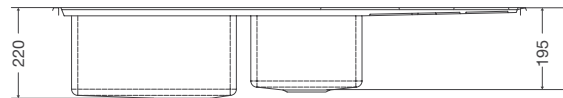

Thông số kỹ thuật:

Kích thước: W1150 x D500 x H220mm

Kích thước lỗ đá: W1122 x D475mm