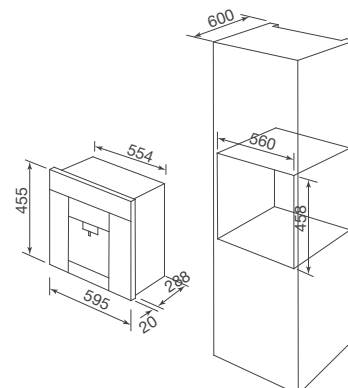

Thông tin kỹ thuật:

Công suất: 850W

Kích thước: W595 x D308 x H455 mm