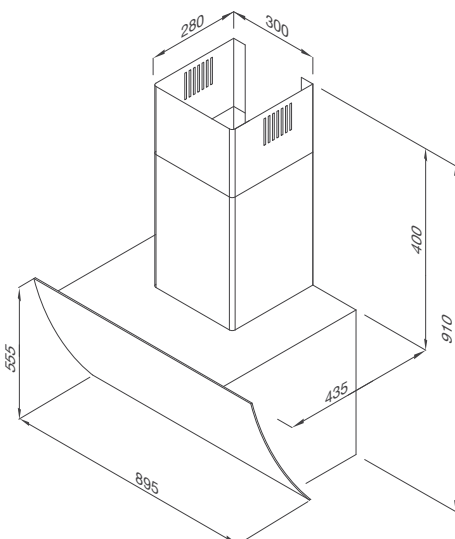

MC 9039W

Máy hút khói khử mùi – áp tường dạng nghiêng

Xuất xứ: Trung Quốc

Giá (đã bao gồm VAT): 16.720.000 VNĐ

Đặc điểm sản phẩm:

Chất liệu: Kính trắng

Điều khiển cảm ứng, 5 tốc độ

Khử mùi bằng than hoạt tính và ống thoát Ø150

Remote điều khiển từ xa

Màn hình hiển thị LED

Chức năng hẹn giờ

Lưới lọc: Inox

Thông số kỹ thuật:

Đèn LED 2 x 2.0W

Công suất hút 850 m³/h

Độ ồn: <65dB

Công suất: 198W

Điện áp: 220-240V/50Hz

Kích thước: W895 x D435 x H910mm