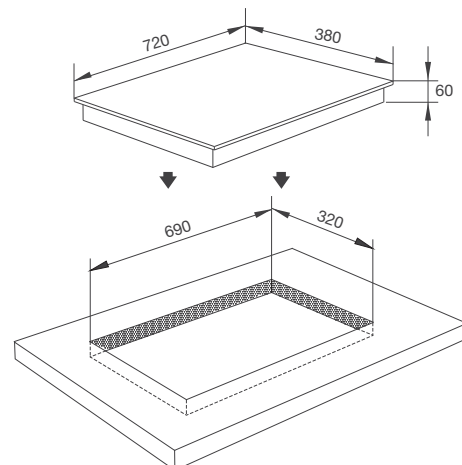

Thông số kỹ thuật:

Công suất: 0.8/1.9 kW + 2 kW
(Ø130/215) + (Ø215)
Kích thước bếp: W720 x D380 x H60mm
Kích thước lỗ đá: W690 x D320mm