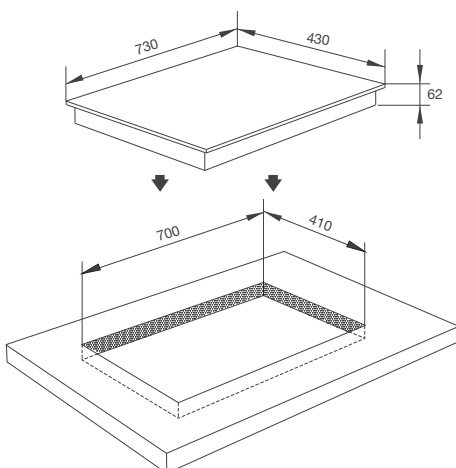

Thông số kỹ thuật:

Công suất: 2kW + 1kW / 2.2kW
(Ø210) + (Ø138/ Ø230)
Kích thước bếp: W730 x D430 x H62mm
Kích thước lỗ đá: W700 x D410mm