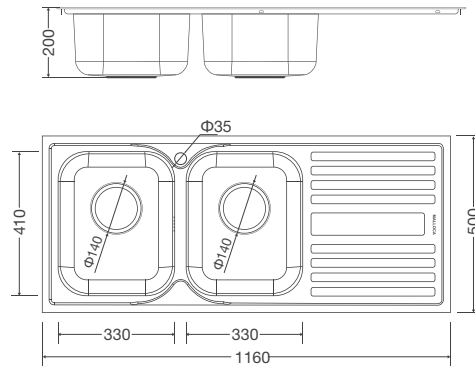

CHẬU RỬA INOX

MS 1025R NEW

Chậu rửa chén

Xuất xứ: Trung Quốc

Giá bán lẻ bao gồm VAT: 6.600.000 VNĐ

Đặc điểm sản phẩm:

Dòng sản phẩm mới chế tạo bán thủ công

Thép không gỉ 304

Độ dày 0.8mm

Rổ lọc rác bằng inox tiện lợi

Bộ xả thông minh ngăn mùi hiệu quả

Lớp chống ồn và chống ngưng tụ nước dưới đáy chậu

Thông số kỹ thuật:

Kích thước: W1160 x D500 x H200mm

Kích thước lỗ đá: W1138 x D478mm

MS 1025L NEW

Chậu rửa chén

Xuất xứ: Trung Quốc

Giá bán lẻ bao gồm VAT: 6.600.000 VNĐ

Đặc điểm sản phẩm:

Dòng sản phẩm mới chế tạo bán thủ công

Thép không gỉ 304

Độ dày 0.8mm

Rổ lọc rác bằng inox tiện lợi

Bộ xả thông minh ngăn mùi hiệu quả

Lớp chống ồn và chống ngưng tụ nước dưới đáy chậu

Thông số kỹ thuật:

Kích thước: W1160 x D500 x H200mm

Kích thước lỗ đá: W1138 x D478mm