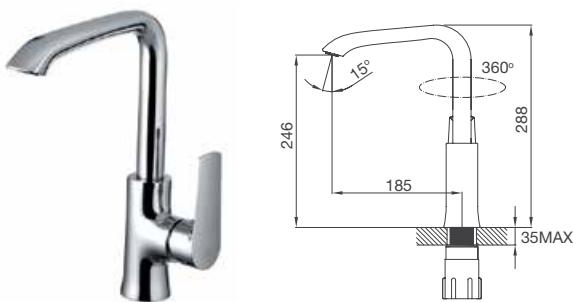

K290C

Vòi mạ Chrome
Xuất xứ: Trung Quốc
Giá (đã bao gồm VAT): 3.520.000 VNĐ