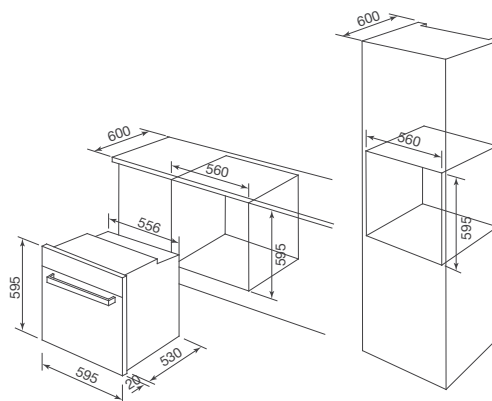

LÒ NƯỚNG ÂM TỬ

MOV-615EST

Lò nướng điện âm tủ

Xuất xứ: Thổ Nhĩ Kỳ

Giá (đã bao gồm VAT): 12.750.000 VNĐ

Đặc điểm sản phẩm:

Mặt kính màu đen

5 chức năng

Hệ thống điều khiển cơ

Chức năng hẹn giờ

Đèn halogen bên trong lò

Chức năng nướng xiên quay

Quạt tản nhiệt

Thông số kỹ thuật:

Dung tích: 61L

Điện áp: 220-240V/50Hz

Công suất: 2343W

Kích thước: W595 x D565 x H595mm

MOV-575 ECO

Lò nướng điện âm tủ

Xuất xứ: Trung Quốc

Giá (đã bao gồm VAT): 11.000.000 VNĐ

Đặc điểm sản phẩm:

Mặt kính màu đen phối inox

6 Chức năng

Chức năng ECO - Tiết kiệm năng lượng

Hệ thống điều khiển cơ

Quạt tản nhiệt

Chức năng hẹn giờ

Đèn Halogen bên trong lò

Thông số kỹ thuật:

Dung tích: 57L

Điện áp: 220-240V/50Hz

Công suất: 2300 W

Kích thước: W595 x D550 x H595mm