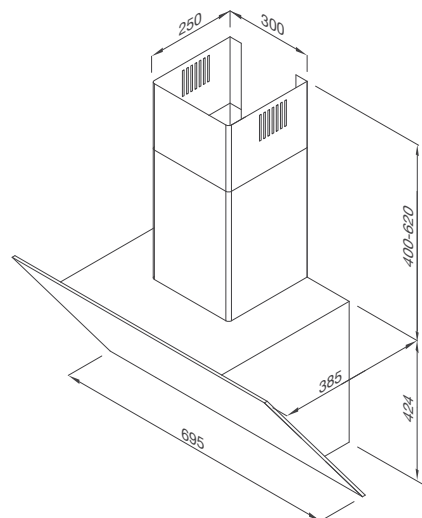

MÁY HÚT HIGH-SPEED

Chúng tôi thấu hiểu nhu cầu và đặc trưng riêng của thị trường và người sử dụng. Với dòng Máy Hút **High-Speed** được trang bị động cơ có công suất hút lên tới 1.200m³/h nhưng vận hành vô cùng êm ái với độ ồn chỉ khoảng 53dB.

Đảm bảo môi trường sống trong lành ngay cả những không gian rộng lớn và các hoạt động nấu nướng thường xuyên

ĐỘ ỒN THẤP

Máy hút vận hành êm ái với độ ồn lý tưởng 53dB theo tiêu chuẩn Châu Âu.

CÔNG SUẤT HÚT CỰC LỚN

Động cơ hút lên tới 1200 m³/h, hút mùi triệt để, nhanh chóng

ĐIỀU KHIỂN CẢM ỨNG

Thao tác điều khiển máy hút nhẹ nhàng, thiết kế phẳng sang trọng hiện đại

DỄ DÀNG VỆ SINH

Thiết kế bằng kính dễ dàng lau chùi, tấm lọc nhôm dễ tháo lắp và vệ sinh loại bỏ dầu mỡ bằng tay hoặc máy rửa chén.

MC 7086HS

Máy hút khói khử mùi – áp tường dạng nghiêng

Xuất xứ: Trung Quốc

Giá (đã bao gồm VAT): 9.900.000 VND

Đặc điểm sản phẩm:

Thân máy bằng kính đen

Hệ thống điều khiển 3 tốc độ

Điều khiển cảm ứng

Khử mùi bằng than hoạt tính và ống thoát Φ 150

Lưới lọc: Nhôm

Thông số kỹ thuật:

Đèn Led 2 x 2W

Độ ồn: $\leq$ 53dB

Sức hút: 1200m³/h

Công suất: 180W

Điện áp: 220-240V/50Hz

Kích thước: W695 x D385 x H1.180 mm