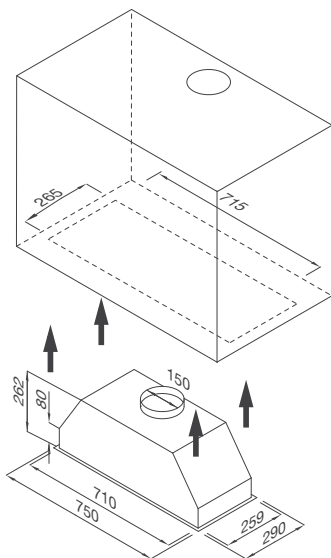

MÁY HÚT ÂM TỬ

MH 750BI

Máy hút khói khử mùi âm tủ

Xuất xứ: Trung Quốc

Giá (đã bao gồm VAT): 8.800.000 VNĐ

Đặc điểm sản phẩm:

Máy hút khói khử mùi âm tủ

Chất liệu: Inox + Kính đen

Điều khiển cảm ứng

Khử mùi bằng than hoạt tính & ống thoát Ø150

Lưới lọc: Nhôm

Thông số kỹ thuật:

Đèn LED 2 x 1.5W

Công suất hút: 750 m³/h

Độ ồn: < 59dB

Công suất: 190W

Điện áp: 220-240V/50Hz

Kích thước: W750 x D295 x H315mm

K1153

Máy hút khói khử mùi âm tủ

Xuất xứ: Thổ Nhĩ Kỳ

Giá (đã bao gồm VAT): 5.500.000 VNĐ

Đặc điểm sản phẩm:

Chất liệu: inox

Điều khiển nút gạt, 3 tốc độ

Khử mùi bằng than hoạt tính & ống thoát Ø120

Lưới lọc: Nhôm

Thông số kỹ thuật:

Đèn LED 2 x 3W

Công suất hút 600 m³/h

Độ ồn: < 59dB

Công suất: 185W

Điện áp: 220-240V/50Hz

Kích thước: W530 x D295 x H237mm