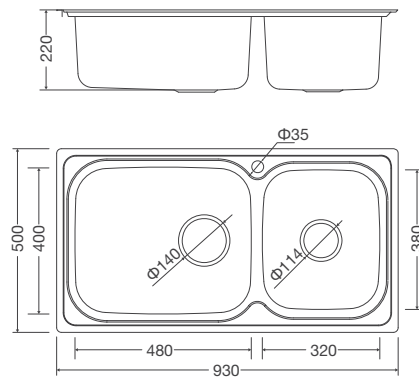

CHẬU RỬA INOX

MS 2025

Chậu rửa chén

Xuất xứ: Trung Quốc

Giá bán lẻ bao gồm VAT: 5.170.000 VNĐ

Đặc điểm sản phẩm:

Dòng sản phẩm mới chế tạo bán thủ công

Thép không gỉ 304

Độ dày 0.8mm

Rổ lọc rác bằng inox tiện lợi

Bộ xả thông minh ngăn mùi hiệu quả

Lớp chống ồn và chống ngưng tụ nước dưới đáy chậu

Thông số kỹ thuật:

Kích thước: W930 x D500 x H220mm

Kích thước lỗ đá: W903 x D475mm

MS 1001 NEW

Chậu rửa chén

Xuất xứ: Trung Quốc

Giá bán lẻ bao gồm VAT: 4.730.000 VNĐ

Đặc điểm sản phẩm:

Dòng sản phẩm mới chế tạo bán thủ công

Thép không gỉ 304

Độ dày 0.8mm

Rổ lọc rác bằng inox tiện lợi

Bộ xả thông minh ngăn mùi hiệu quả

Lớp chống ồn và chống ngưng tụ nước dưới đáy chậu

Thông số kỹ thuật:

Kích thước: W776 x D476 x H220mm

Kích thước lỗ đá: W756 x D456mm