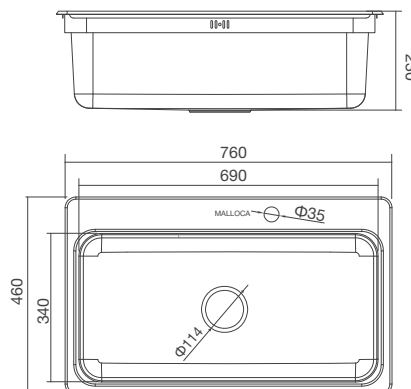

Độ dày 1.0mm

Rổ lọc rác bằng inox tiện lợi

Bộ xả thông minh ngăn mùi hiệu quả

Lớp chống ồn và chống ngưng tụ nước dưới đáy chậu

Thông số kỹ thuật:

Kích thước: W760 x D460 x H230mm

Kích thước lỗ đá: W735 x D435mm