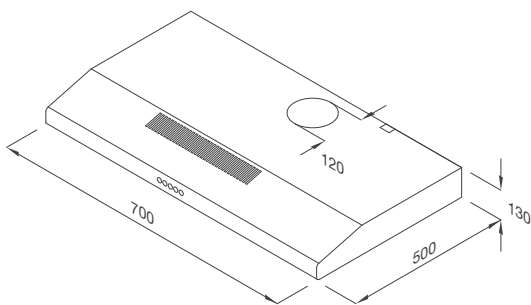

Thông số kỹ thuật:

Đèn LED 2 x 2W
 Công suất hút 500 m³/h
 Độ ồn: < 56 dB
 Công suất: 2 x 100W
 Điện áp: 220-240V/50Hz
 Kích thước: W700 x D500 x H130mm

H365.7B

Máy hút khói khử mùi – dạng classic
 Xuất xứ: Trung Quốc
 Giá (đã bao gồm VAT): 4.075.000 VNĐ