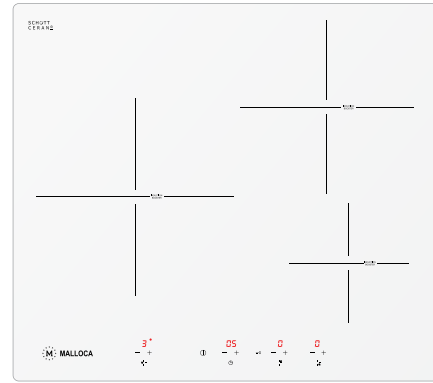

MI 593 WN

Bếp kính âm 3 từ
Xuất xứ: Tây Ban Nha
Giá (đã bao gồm VAT): 22.330.000 VNĐ

Đặc điểm sản phẩm:

Mặt kính **Schott Ceran** – màu trắng
Điều khiển cảm ứng
Màn hình hiển thị LED
Chức năng nhận diện nồi
Chức năng hẹn giờ
Chức năng khóa phím an toàn
Chức năng báo dư nhiệt
9 mức công suất
Chế độ gia nhiệt nhanh – Booster

Thông số kỹ thuật:

Công suất: 2.2kW + 1.5kW + 1.2kW
(Ø270) + (Ø240) + (Ø165)
Kích thước bếp: W590 x D520 x H63mm
Kích thước lỗ đá: W545 x D490mm