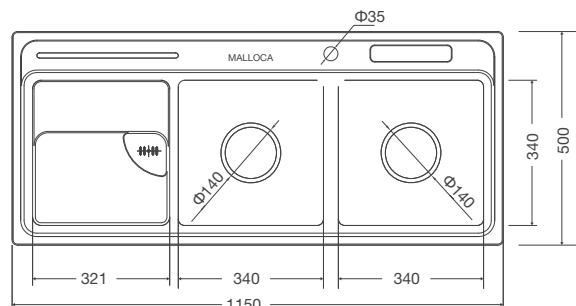

Thép không gỉ 304

Độ dày 1.2mm

Rổ lọc rác bằng inox tiện lợi

Bộ xả thông minh ngăn mùi hiệu quả

Lớp chống ồn và chống ngưng tụ nước dưới đáy chậu

Thông số kỹ thuật:

Kích thước: W1150 x D500 x H215mm

Kích thước lỗ đá: W1122 x D475mm