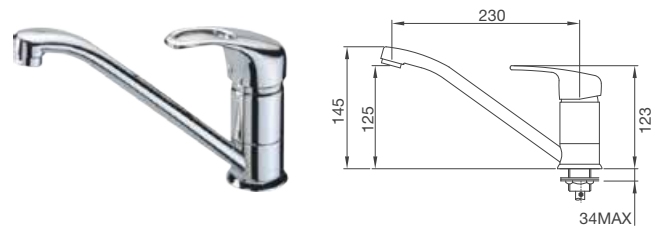

K120N

Vòi mạ Chrome
Xuất xứ: Trung Quốc
Giá (đã bao gồm VAT): 1.815.000 VNĐ