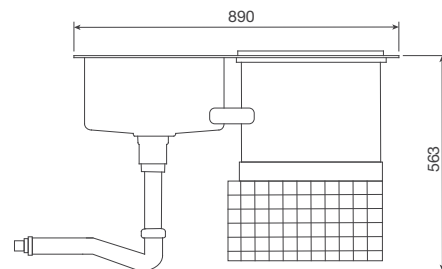

Thông số kỹ thuật:

Hiệu suất năng lượng: A++

Độ ồn: 58dB

Công suất: 1760W

Điện áp : 220-240V/50Hz

Kích thước: W890 x D510 x H563mm