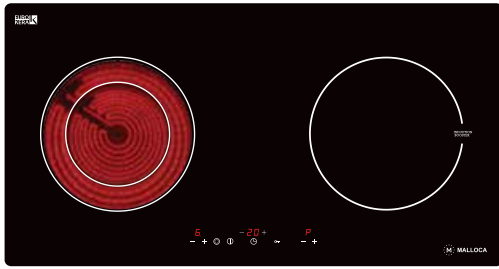

MH-021R

Bếp kính âm 1 điện và 1 từ
Lắp ráp tại Việt Nam theo bản quyền Malloca Việt Nam
Giá (đã bao gồm VAT): 20.460.000 VNĐ

Đặc điểm sản phẩm:

Mặt kính **Eurokera** – Pháp (Sản xuất tại Thái Lan hoặc Trung Quốc)
Kính màu đen
Linh kiện: **Copreci** – Tây Ban Nha
Điều khiển cảm ứng
Màn hình hiển thị LED
Chức năng nhận điện nồi
Chức năng hẹn giờ
Chức năng khóa phím an toàn
Chức năng báo dư nhiệt
9 mức công suất
Chế độ gia nhiệt nhanh – Booster cho bếp từ

Thông số kỹ thuật:

Công suất: 0.8/1.9kW + 2kW
(Ø130/215) + (Ø215)
Kích thước bếp: W720 x D380 x H60mm
Kích thước lỗ đá: W690 x D320mm

MH-02R

Bếp kính âm 2 điện
Lắp ráp tại Việt Nam theo bản quyền Malloca Việt Nam
Giá (đã bao gồm VAT): 16.950.000 VNĐ

Đặc điểm sản phẩm:

Mặt kính **Eurokera** – Pháp (Sản xuất tại Thái Lan hoặc Trung Quốc)
Kính màu đen
Linh kiện: **Copreci** – Tây Ban Nha
Điều khiển cảm ứng
Màn hình hiển thị LED
Chức năng hẹn giờ
Chức năng khóa phím an toàn
Chức năng báo dư nhiệt
9 mức công suất

Thông số kỹ thuật:

Công suất: 0.8/1.9kW + 1.8kW
(Ø130/215) + (Ø185)
Kích thước bếp: W720 x D380 x H60mm
Kích thước lỗ đá: W690 x D320mm