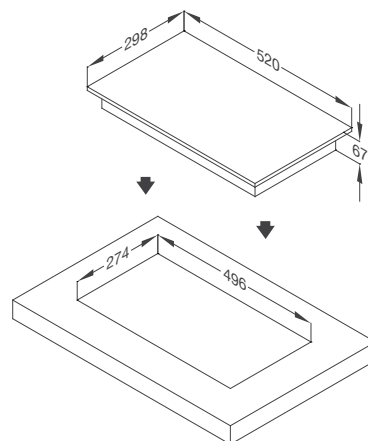

BẾP ĐIỆN TỬ DẠNG DOMINO

MDI 302

Bếp kính âm 2 từ - dạng Domino

Xuất xứ: Tây Ban Nha

Giá (đã bao gồm VAT): 11.000.000 VNĐ

Đặc điểm sản phẩm:

Mặt kính **Schott Ceran** – màu đen

Điều khiển cảm ứng

Màn hình hiển thị LED

Chức năng nhận diện nồi

Chức năng hẹn giờ

Chức năng khóa phím an toàn

Chức năng báo dư nhiệt

9 mức công suất

Chế độ gia nhiệt nhanh Booster - Cho bếp dưới

Thông số kỹ thuật:

Công suất: 1.4kW + 1.4kW

(Ø185) + (Ø185)

Kích thước bếp: W298 x D520 x H68mm

Kích thước lỗ đá: W274 x D496mm

MDR 302

Bếp kính âm 2 điện - dạng Domino

Xuất xứ: Tây Ban Nha

Giá (đã bao gồm VAT): 9.570.000 VNĐ

Đặc điểm sản phẩm:

Mặt kính **Schott Ceran** – màu đen

Điều khiển cảm ứng

Màn hình hiển thị LED

Chức năng hẹn giờ

Chức năng khóa phím an toàn

Chức năng báo dư nhiệt

9 mức công suất

Thông số kỹ thuật:

Công suất: 1.2kW + 1.7/ 0.7kW

(Ø150) + (Ø185/ Ø120)

Kích thước bếp: W298 x D520 x H67mm

Kích thước lỗ đá: W274 x D496mm