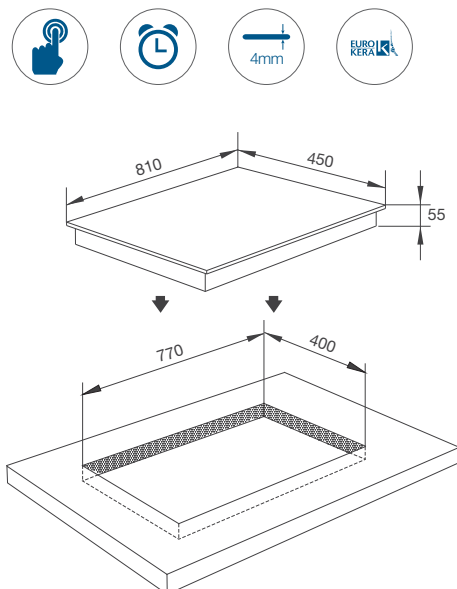

Thông số kỹ thuật:

Công suất: 0.8/1.9kW + 1.6kW + 2kW
(Ø130/215) + (Ø150) + (Ø215)
Kích thước bếp: W810 x D450 x H55mm
Kích thước lỗ đá: W770 x D400mm