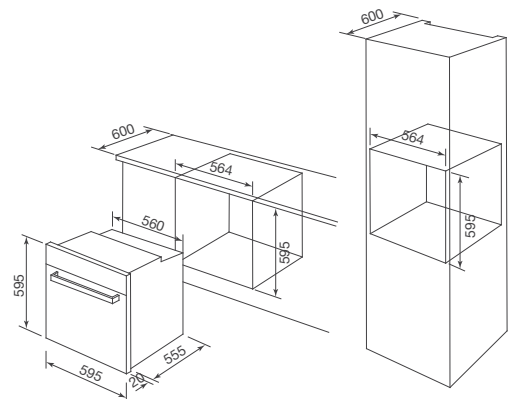

Thông số kỹ thuật:

Dung tích: 70L
Điện áp: 220-240V/50Hz
Công suất: 3000W
Kích thước: W595 x D575 x H595mm