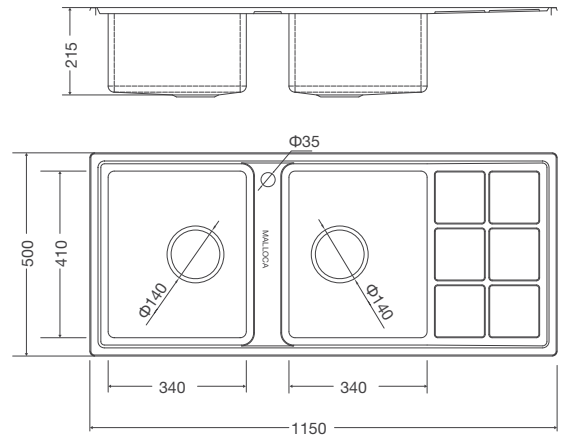

Thông số kỹ thuật:

Kích thước: W1.150 x D500 x H215mm
Kích thước cắt đá : W1.122 x D475mm