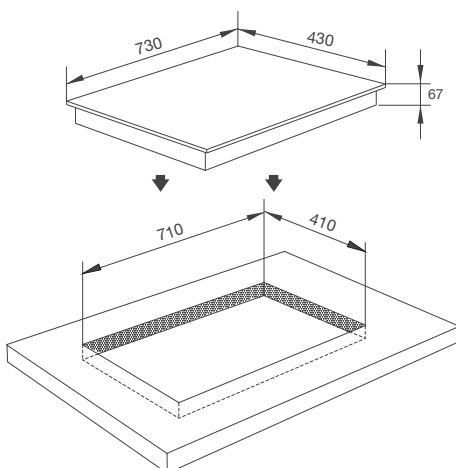

Thông số kỹ thuật:

Công suất: 1.5/2.4kW + 1.8kW
(Ø220/280) + (Ø185)
Kích thước bếp: W730 x D430 x H67mm
Kích thước lỗ đá: W710 x D410mm