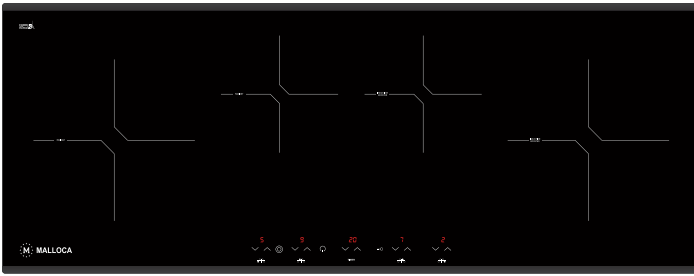

MH-04IR S

Bếp kính âm 2 từ 2 điện
Lắp ráp tại Việt Nam theo bản quyền Malloca Việt Nam
Giá (đã bao gồm VAT): 32.340.000 VNĐ

Đặc điểm sản phẩm:

Mặt kính **Eurokera** – Pháp (Sản xuất tại Thái Lan hoặc Trung Quốc)
Kính màu đen
Linh kiện: **Copreci** – Tây Ban Nha
Hệ thống điều khiển cảm ứng
Màn hình hiển thị LED
Chức năng nhận điện nồi
Chức năng hẹn giờ
Chức năng khóa phím an toàn
Chức năng báo dư nhiệt
9 mức công suất
Chế độ gia nhiệt nhanh – Booster

Thông số kỹ thuật:

Công suất: 0.8/1.9kW + 1.2kW + 1.6kW + 2.0kW
(Ø130/215) + (Ø156) + (Ø156) + (Ø215)
Kích thước bếp: W930 x D360 x H60mm
Kích thước lỗ đá: W895 x D325mm

MH-03IRB S

Bếp kính âm 2 từ và 1 điện
Lắp ráp tại Việt Nam theo bản quyền Malloca Việt Nam
Giá (đã bao gồm VAT): 29.810.000 VNĐ

Đặc điểm sản phẩm:

Mặt kính **Eurokera** – Pháp (Sản xuất tại Thái Lan hoặc Trung Quốc)
Kính màu đen
Linh kiện: **Copreci** – Tây Ban Nha
Hệ thống điều khiển cảm ứng
Màn hình hiển thị LED
Chức năng nhận điện nồi
Chức năng hẹn giờ
Chức năng khóa phím an toàn
Chức năng báo dư nhiệt
9 mức công suất
Chế độ gia nhiệt nhanh – Booster

Thông số kỹ thuật:

Công suất: 0.8/1.9kW + 1.6kW + 2kW
(Ø130/215) + (Ø150) + (Ø215)
Kích thước bếp: W810 x D450 x H55mm
Kích thước lỗ đá: W770 x D400mm