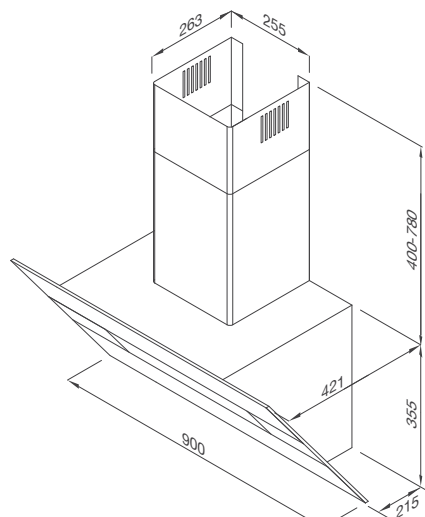

Thông số kỹ thuật:

Đèn LED 2 x 2W

Công suất hút 850 m³/h

Độ ồn: <65dB

Công suất: 194W

Điện áp: 220-240V/50Hz

Kích thước: W900 x D421 x H(755-1.135)mm