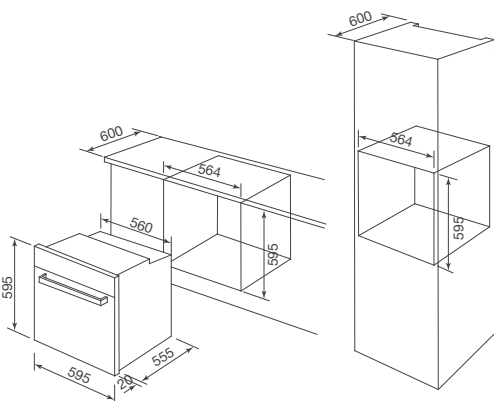

Thông số kỹ thuật:

Dung tích : 70L
Điện áp : 220-240V/50Hz
Công suất: 3000W
Kích thước: W595 x D575 x H595mm