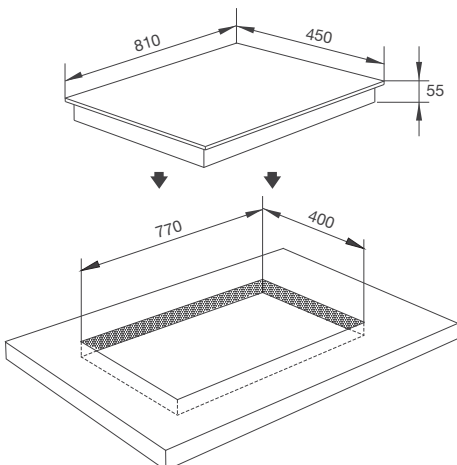

Kích thước bếp: W810 x D450 x H55mm

Kích thước lỗ đá: W770 x D400mm

MH-03IRB

Bếp kính âm 2 từ và 1 điện
Lắp ráp tại Việt Nam theo bản quyền Malloca Việt Nam
Giá (đã bao gồm VAT): 29.370.000 VNĐ

Đặc điểm sản phẩm: