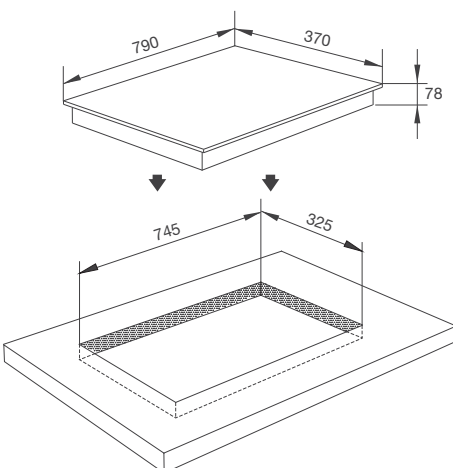

Thông số kỹ thuật:

Công suất: 2 x 3.8kW
Kích thước bếp: W790 x D370 x H78mm
Kích thước lỗ đá: W745 x D325mm

AS 9503B

Bếp gas âm 3 gas

Lắp ráp tại Việt Nam theo bản quyền Malloca Việt Nam

Linh kiện: Trung Quốc - Xuất xứ: Trung Quốc