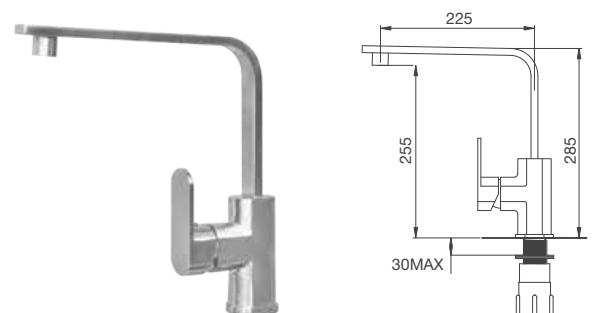

K118-S

Vòi inox

Xuất xứ: Trung Quốc

Giá (đã bao gồm VAT): 3.850.000 VND