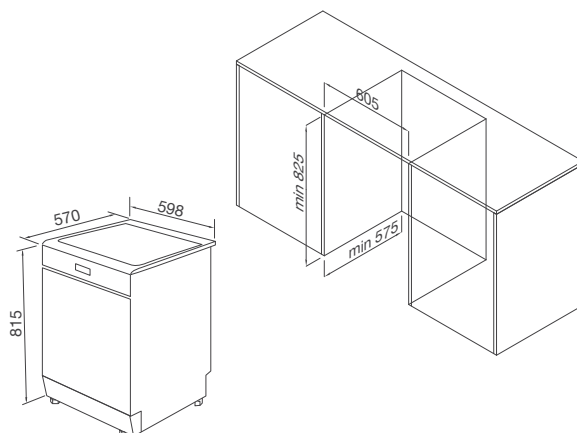

Thông số kỹ thuật:

Hiệu suất năng lượng: A+++
Độ ồn: 44dB
Công suất: 1760-2100W
Điện áp: 220-240/50Hz
Kích thước: W598 x D570 x H815mm