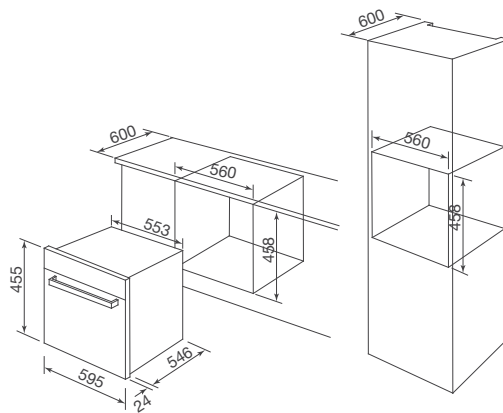

Thông số kỹ thuật:

Dung tích: 40L

Công suất:

- Ra: 1000W

- Vào: 1500W

Điện áp: 220-240V~50/60Hz

Kích thước: W595 x D570 x H455mm

MST-35CP