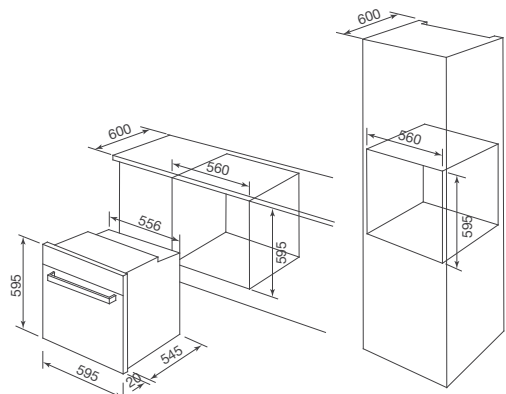

Thông số kỹ thuật:

Dung tích: 74L

Điện áp: 220-240V/50Hz

Công suất: 3400W

Kích thước: W595 x D565 x H595mm