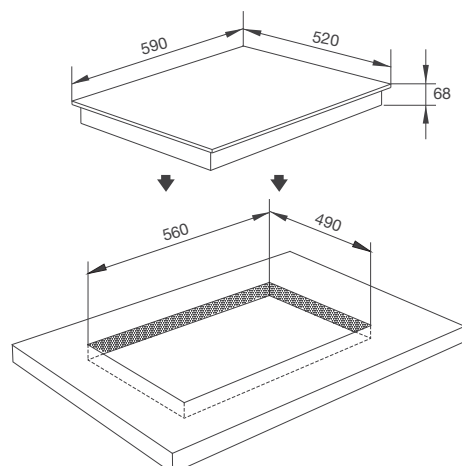

Thông số kỹ thuật:

Công suất: 0.8/1.6/2.5kW + 1.4kW + 2.3kW
 (Ø130/190/235) + (Ø185) + (Ø225)
 Kích thước bếp: W590 x D520 x H68mm
 Kích thước lỗ đá: W560 x D490mm

BẾP ĐIỆN TỬ DẠNG DOMINO

MDI 302

Bếp kính âm 2 từ - dạng Domino