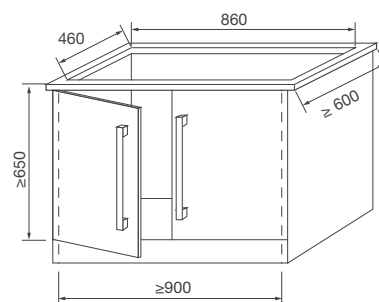

Thông số kỹ thuật:

Hiệu suất năng lượng: A++

Độ ồn: 58dB

Công suất: 1760W

Điện áp : 220-240V/50Hz

Kích thước: W890 x D510 x H563mm