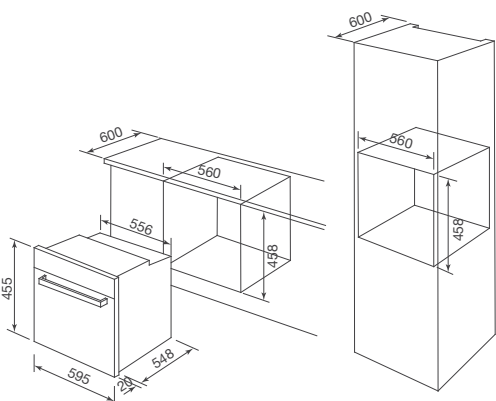

Thông số kỹ thuật:

Dung tích: 44L
Điện áp: 220-240V/50Hz
Công suất:
- Vi sóng (Vào): 1600W
- Vi sóng (Ra): 900W
- Nướng: 1700W
- Đối lưu: 1650W
Kích thước: W595 x D568 x H455mm