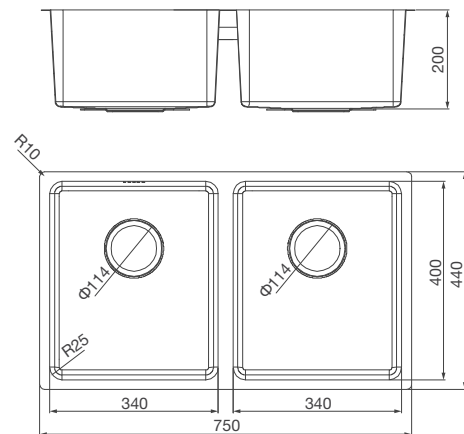

Thông số kỹ thuật:

Kích thước: W750 x D440 x H200mm
Kích thước cắt đá:
1. Lắp Nồi: W725 x D415mm
2. Lắp Âm: W710 x D400mm (R25)