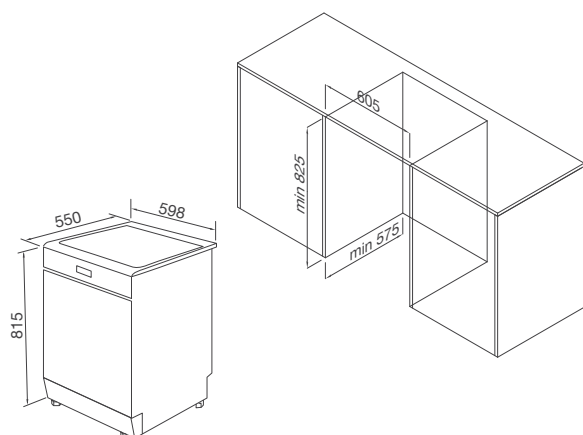

Thông số kỹ thuật:

Hiệu suất năng lượng: A++
 Độ ồn: 44dB
 Công suất: 1760-2100W
 Điện áp: 220-240V/50Hz
 Kích thước: W598 x D550 x H815mm
 ***Lưu ý: Sản phẩm không bao gồm mặt ốp gỗ

MÁY SẤY CHÉN

MSC-1005