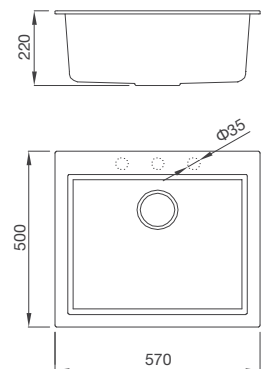

Thông số kỹ thuật:

Kích thước: W570 x D500 x H220mm
Kích thước lỗ đá: W550 x D480mm