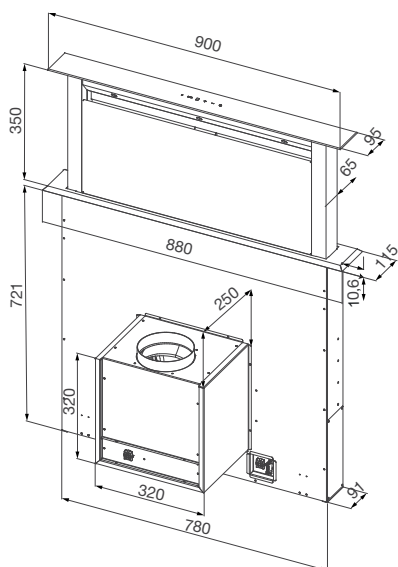

Điện áp: 220-240V/50Hz

Kích thước: W808 x D118.5 x H(735-1085)mm

Kích thước âm bàn: W800 x D103 x H760mm

BẾP TỪ KẾT HỢP MÁY HÚT KHÓI KHỬ MÙI

Bếp từ âm tích hợp máy hút khói khử mùi là sự kết hợp kỳ diệu giữa máy hút khói và bếp điện từ, làm đảo ngược nguyên lý hút khói tự nhiên bằng hiệu ứng Venturi (hút ngược). Sản phẩm tích hợp đầy đủ ưu điểm của bếp từ như chức năng booster, chức năng mở rộng vùng nấu, nhận diện nồi... phù hợp mọi không gian thông minh, hiện đại.