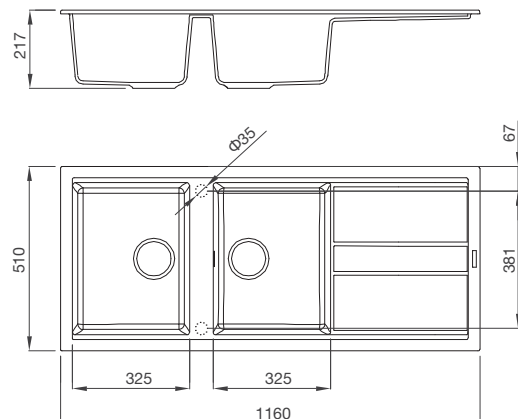

Thông số kỹ thuật:

Kích thước: W1.160 x D510 x H217mm
Kích thước lỗ đá: W1140 x D480mm