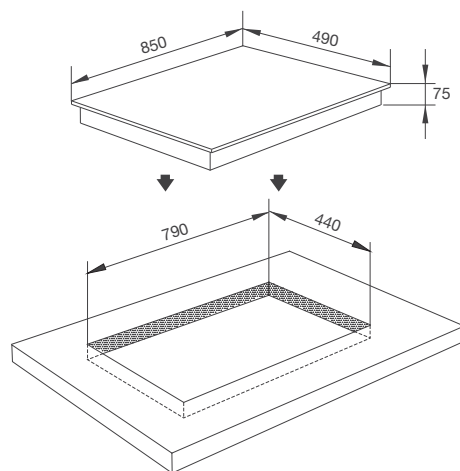

Thông số kỹ thuật:

Công suất: 1 x 4.6kW – 1 x 4.0kW – 1 x 1.75kW

Kích thước: W850 x D490 x H75mm

Kích thước lỗ đá: W790 x D440mm