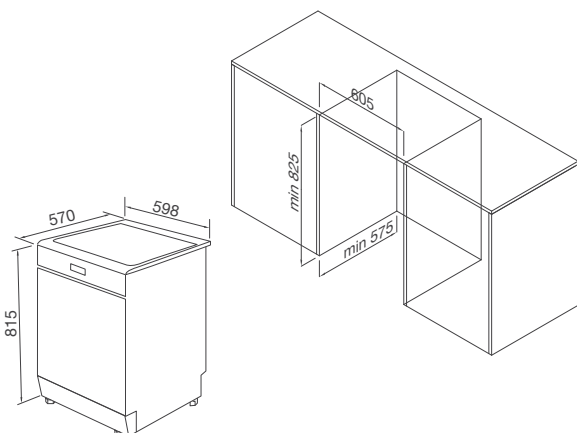

Thông số kỹ thuật:

Hiệu suất năng lượng: A+++
Độ ồn: 44dB
Công suất: 1760-2100W
Điện áp: 220-240/50Hz
Kích thước: W598 x D570 x H815mm