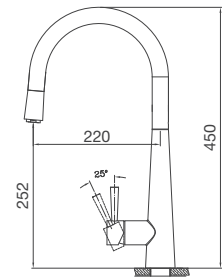

VÒI CHẬU INOX

Đặc điểm sản phẩm:

Vòi rửa chén

Hai nguồn: nóng, lạnh

Chất liệu: inox 304

Bộ lọc tạo bọt, chống văng nước

K095-S (Dây rút)

Vòi inox

Xuất xứ: Trung Quốc

Giá (đã bao gồm VAT): 4.290.000 VNĐ