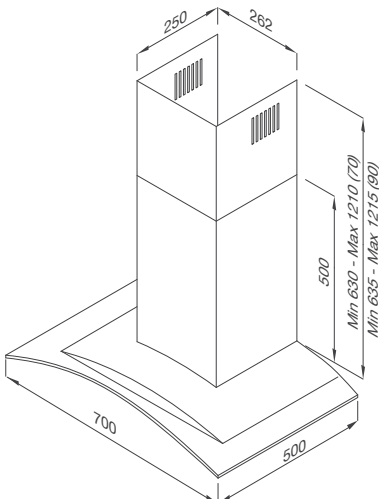

Công suất hút 700 m³/h

Độ ồn: <63dB

Công suất: 210W

Điện áp: 220-240V/50Hz

Kích thước: W900 x D500 x H(635-1215)mm

SIGMA-K820T

Máy hút khói khử mùi – áp tường
 Xuất xứ: Ba Lan
 Giá (đã bao gồm VAT): 11.550.000 VNĐ