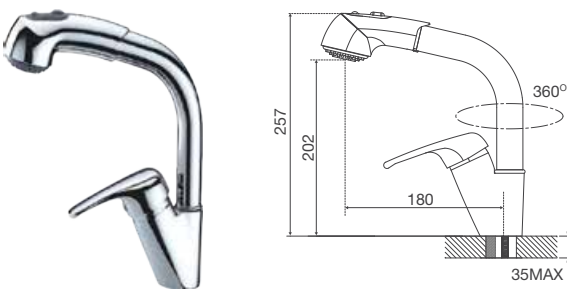

K140 (Dây rút)

Vòi mạ Chrome

Xuất xứ: Trung Quốc

Giá (đã bao gồm VAT): 2.860.000 VNĐ