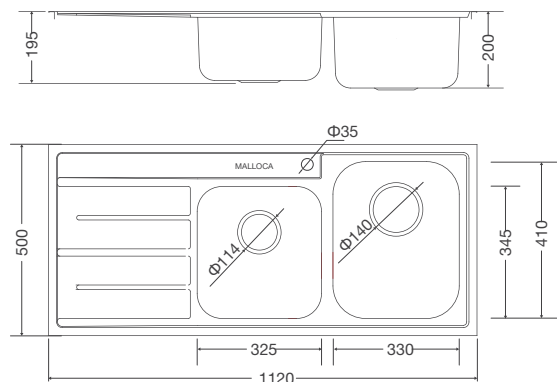

Thông số kỹ thuật:

Kích thước: W1.120 x D500 x H200mm
Kích thước cắt đá : W1.098 x D478mm