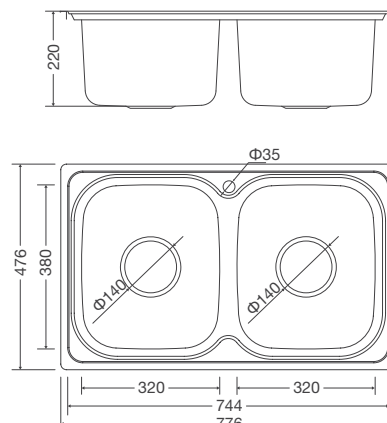

Độ dày 0.8mm

Rổ lọc rác bằng inox tiện lợi

Bộ xả thông minh ngăn mùi hiệu quả

Lớp chống ồn và chống ngưng tụ nước dưới đáy chậu

Thông số kỹ thuật:

Kích thước: W776 x D476 x H220mm

Kích thước lỗ đá: W756 x D456mm