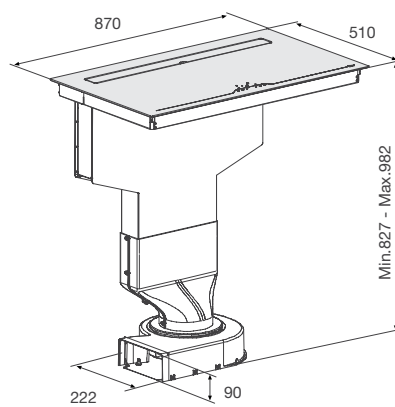

Thông số kỹ thuật:

Tổng Công suất: 7.4kW
Điện áp: 220-240V~50/60Hz
Kích thước bếp: W870 x D510 x H(827-982)mm
Kích thước lỗ đá: W860 x D495mm

HẸN GIỜ

Chức năng hẹn giờ của bếp vô cùng tiện ích chủ động điều chỉnh quá trình nấu nướng của mình.