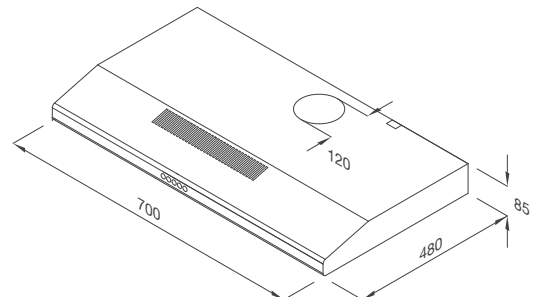

Lưới lọc: Inox

Thông số kỹ thuật:

Đèn 1 x 25 W

Công suất hút 350 m³/h

Độ ồn: < 52 dB

Công suất: 120W

Điện áp: 220-240V/50Hz

Kích thước: W700 x D480 x H85 mm