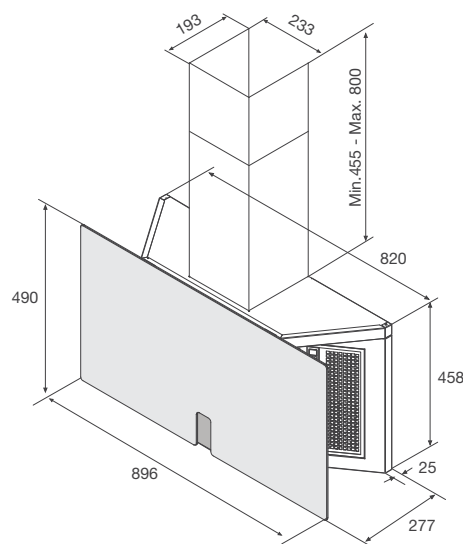

Lưới lọc: Nhôm

Thông số kỹ thuật:

Đèn LED 6 x 2.1W

Công suất hút: 850m³/h

Độ ồn: 58 dB

Công suất: 90W

Hiệu suất: 220-240V/50 Hz

Kích thước: W896 x D277 x H(913-1.258)mm