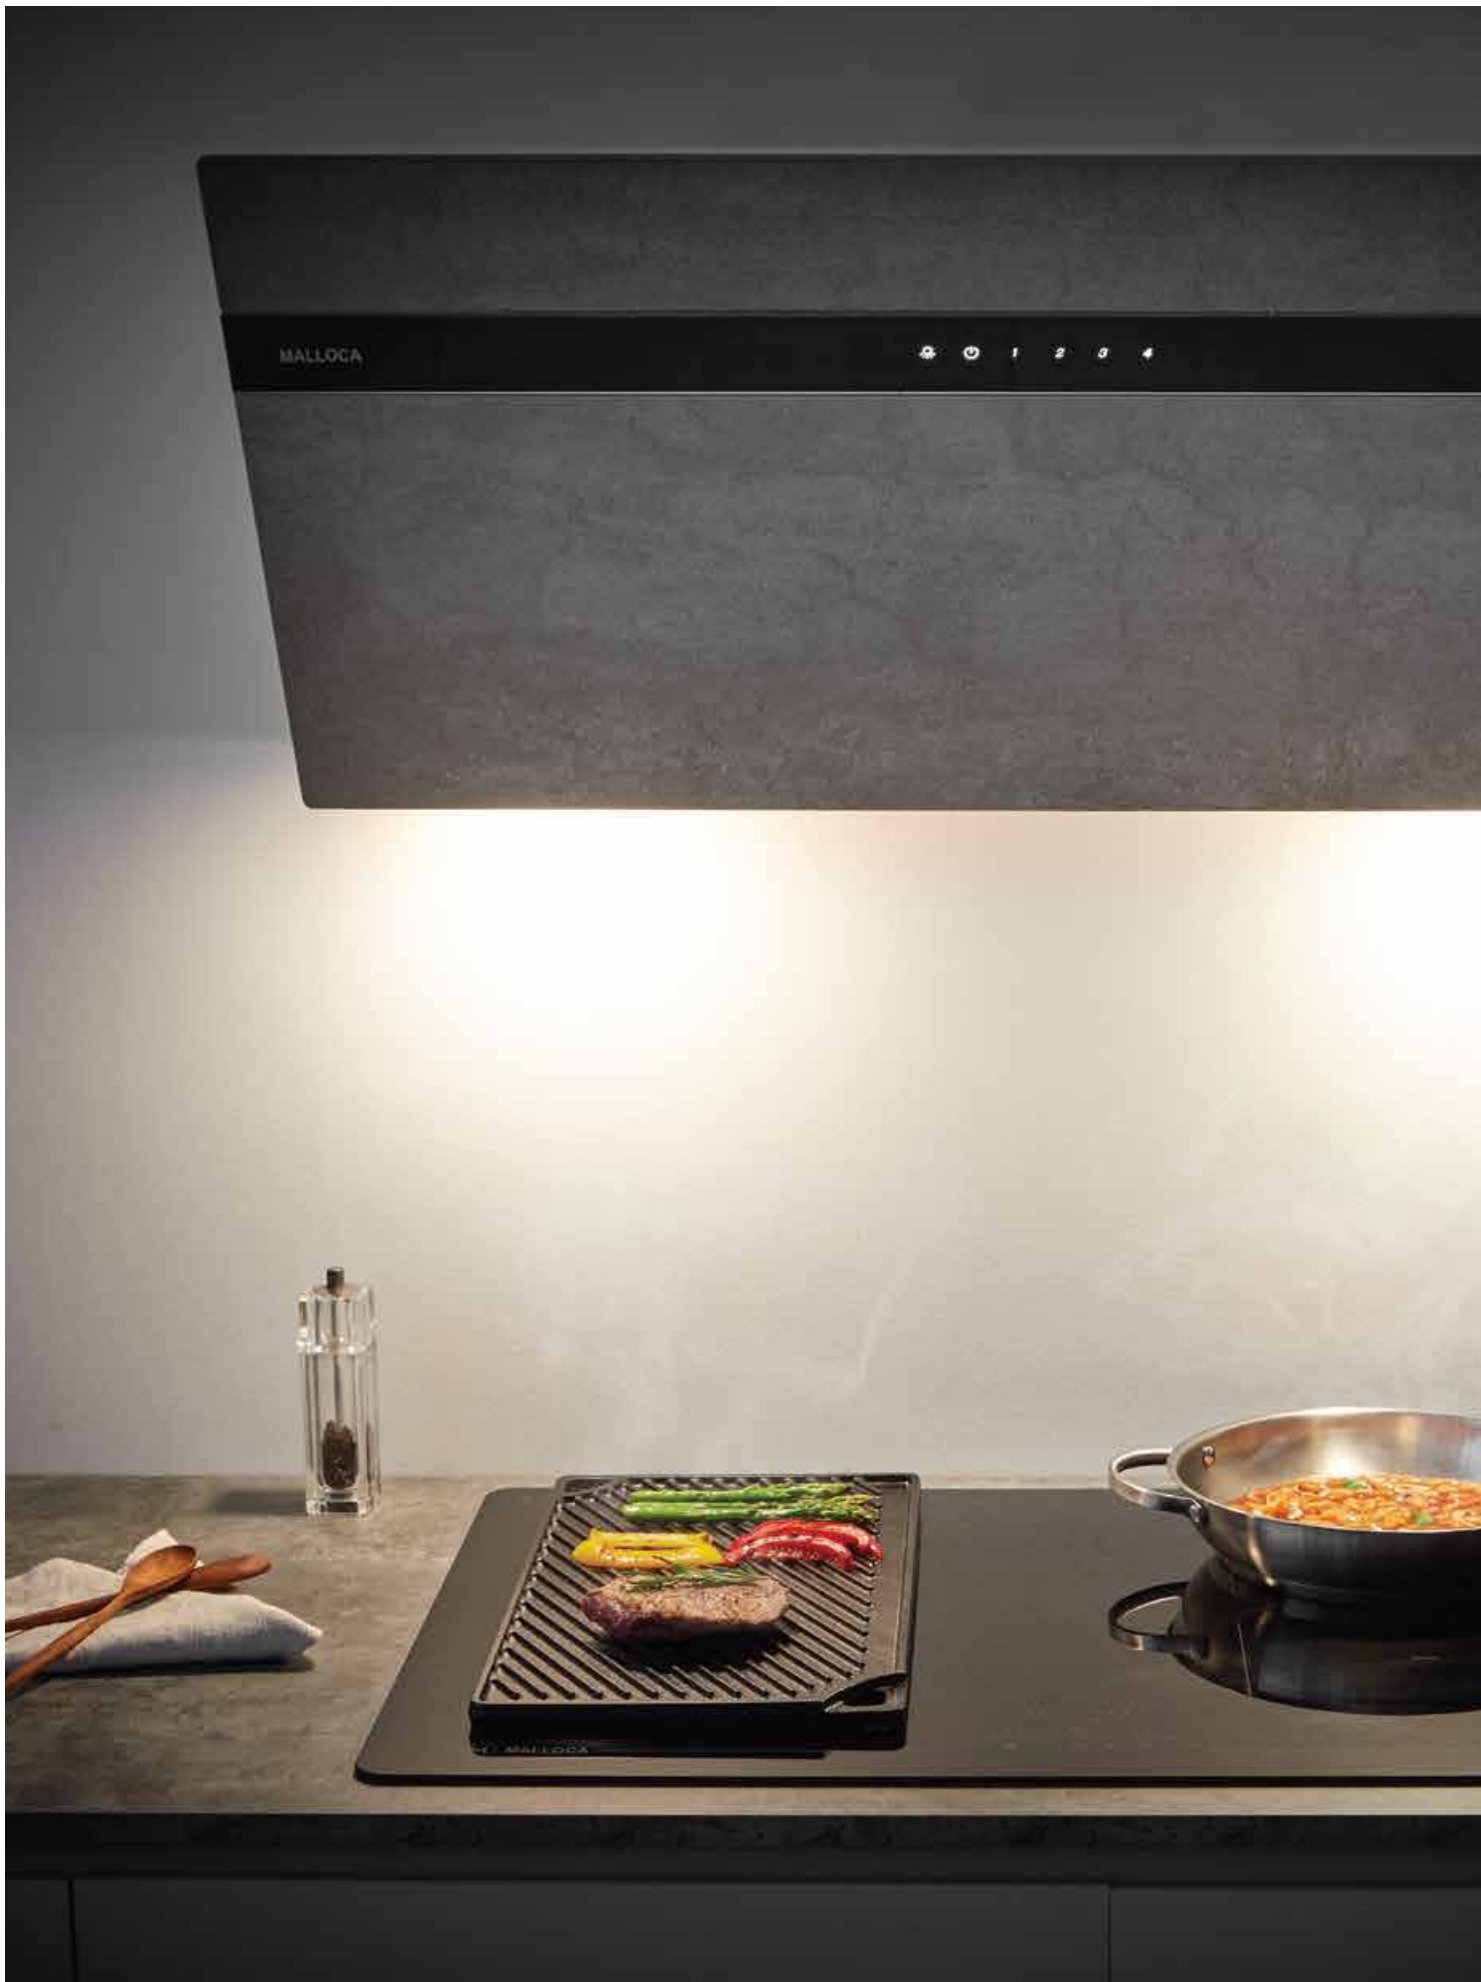

MÁY HÚT ÁP TƯỜNG