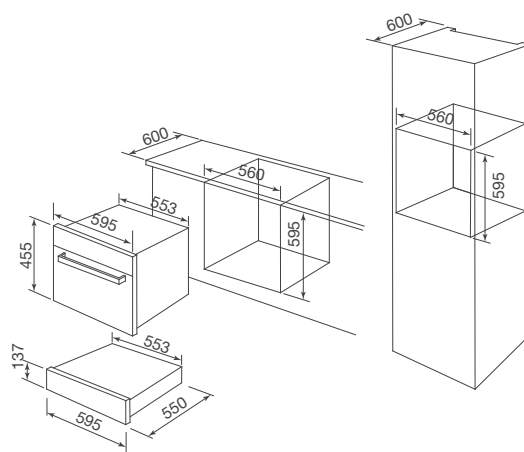

MSD-60SS

Hộp ngăn kéo inox

Xuất xứ: Ý

Giá (đã bao gồm VAT): 13.200.000 VNĐ

Đặc điểm sản phẩm:

Hộp ngăn kéo inox

Kết hợp lò nướng âm tủ

Thông số kỹ thuật:

Tải trọng tối đa: 25 kg

Dung tích: 24L

Kích thước: W595 x D550 x H137mm