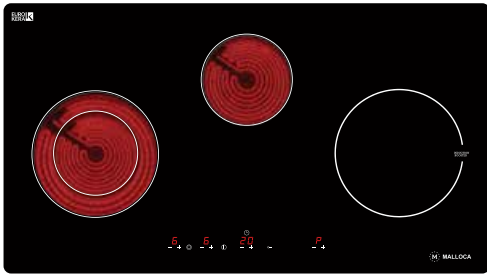

Thông số kỹ thuật:

Công suất: 0.8/1.9kW + 1.8kW
(Ø130/215) + (Ø185)
Kích thước bếp: W720 x D380 x H60mm
Kích thước lỗ đá: W690 x D320mm

BẾP ĐIỆN TỬ ÂM

MH-03IRA

Bếp kính âm 2 điện và 1 từ
Lắp ráp tại Việt Nam theo bản quyền Malloca Việt Nam
Giá (đã bao gồm VAT): 28.600.000 VNĐ