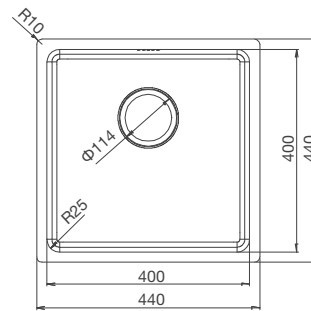

MS 1023

Chậu rửa chén
Xuất xứ: Trung Quốc
Giá bán lẻ bao gồm VAT: 3.300.000 VNĐ

Đặc điểm sản phẩm:

Dòng sản phẩm mới chế tạo bán thủ công
Thép không gỉ 304
Độ dày 0.8mm
Rổ lọc rác bằng inox tiện lợi
Bộ xả thông minh ngăn mùi hiệu quả
Lớp chống ồn và chống ngưng tụ nước dưới đáy chậu

Thông số kỹ thuật:

Kích thước: W580 x D480 x H200mm

Kích thước lỗ đá: W555 x D455mm