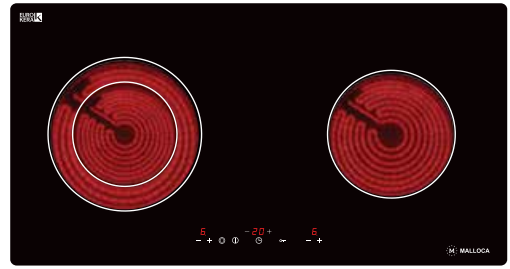

Thông số kỹ thuật:

Công suất: 0.8/1.9kW + 2kW
(Ø130/215) + (Ø215)
Kích thước bếp: W720 x D380 x H60mm
Kích thước lỗ đá: W690 x D320mm