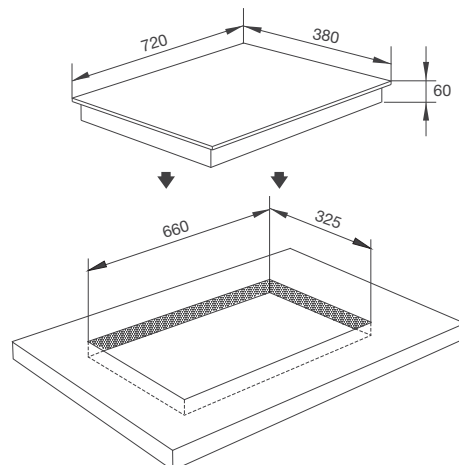

Thông số kỹ thuật:

Công suất: 2kW + 1.8 kW
(Ø210) + (Ø185)
Kích thước bếp: W720 x D380 x H60mm
Kích thước cắt đá : W660 x D325mm