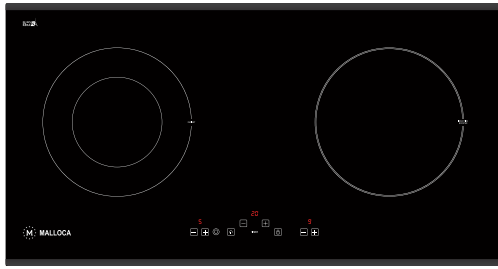

MH-02IR LB

Bếp kính âm 1 từ 1 điện
Lắp ráp tại Việt Nam theo bản quyền Malloca Việt Nam
Giá (đã bao gồm VAT): 20.900.000 VNĐ

Đặc điểm sản phẩm:

Mặt kính **Eurokera** – Pháp (Sản xuất tại Thái Lan hoặc Trung Quốc)
Kính màu đen chấm bi nâu nhạt
Linh kiện: **Copreci** – Tây Ban Nha
Điều khiển cảm ứng
Màn hình hiển thị LED
Chức năng nhận điện nồi
Chức năng hẹn giờ
Chức năng khóa phím an toàn
Chức năng báo dư nhiệt
9 mức công suất
Bếp từ: chế độ gia nhiệt nhanh – Booster
Bếp điện: 2 vòng lửa

Thông số kỹ thuật:

Công suất: 0.8/1.9 kW + 2 kW
(Ø130/215) + (Ø215)
Kích thước bếp: W720 x D380 x H60mm
Kích thước lỗ đá: W690 x D320mm

MH-02I D

Bếp kính âm 2 từ
Lắp ráp tại Việt Nam theo bản quyền Malloca Việt Nam
Giá (đã bao gồm VAT): 19.415.000 VNĐ

Đặc điểm sản phẩm:

Mặt kính **Eurokera** – Pháp (Sản xuất tại Thái Lan hoặc Trung Quốc)
Kính màu đen chấm bi
Linh kiện: **Copreci** – Tây Ban Nha
Điều khiển cảm ứng
Màn hình hiển thị LED
Chức năng nhận điện nồi
Chức năng hẹn giờ
Chức năng khóa phím an toàn
Chức năng báo dư nhiệt
9 mức công suất
Chế độ gia nhiệt nhanh – Booster

Thông số kỹ thuật:

Công suất: 2 kW + 1.8 kW
(Ø215) + (Ø185)
Kích thước bếp: W720 x D380 x H60mm
Kích thước lỗ đá: W690 x D320mm