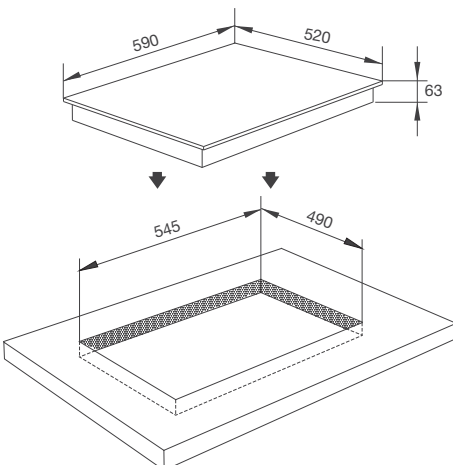

MI 593 WN

Bếp kính âm 3 từ
Xuất xứ: Tây Ban Nha
Giá (đã bao gồm VAT): 22.330.000 VNĐ

Đặc điểm sản phẩm:

Mặt kính **Schott Ceran** – màu trắng
Điều khiển cảm ứng
Màn hình hiển thị LED
Chức năng nhận diện nồi
Chức năng hẹn giờ
Chức năng khóa phím an toàn
Chức năng báo dư nhiệt
9 mức công suất
Chế độ gia nhiệt nhanh – Booster

Thông số kỹ thuật:

Công suất: 2.2kW + 1.5kW + 1.2kW
(Ø270) + (Ø240) + (Ø165)
Kích thước bếp: W590 x D520 x H63mm
Kích thước lỗ đá: W545 x D490mm