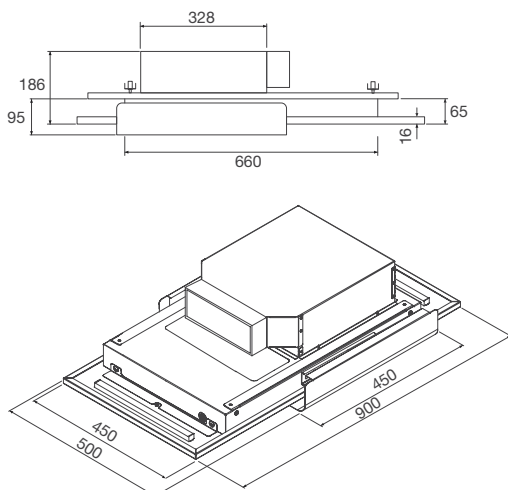

Thông số kỹ thuật:

Đèn LED 2x5W

Công suất hút: 850m³/h

Độ ồn: 58 dB

Công suất: 90W

Hiệu suất: 220-240V/50 Hz

Kích thước: W900 x D500 x H186mm