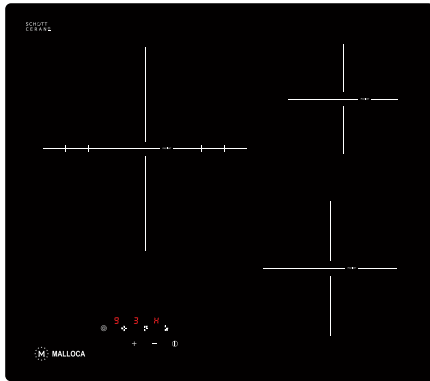

MR 593

Bếp kính âm 3 điện
Xuất xứ: Tây Ban Nha
Giá (đã bao gồm VAT): 18.300.000 VNĐ

Đặc điểm sản phẩm:

Mặt kính **Schott Ceran** – màu đen
Điều khiển cảm ứng
Màn hình hiển thị LED
Chức năng hẹn giờ
Chức năng khóa phím an toàn
Chức năng báo dư nhiệt
9 mức công suất, 3 vòng lửa cho bếp lớn

Thông số kỹ thuật:

Công suất: 1.05/1.95/2.7kW + 1.2kW + 1.8kW
(Ø140/210/270) + (Ø140) + (Ø180)
Kích thước bếp: W590 x D520 x H67mm
Kích thước lỗ đá: W560 x D490mm