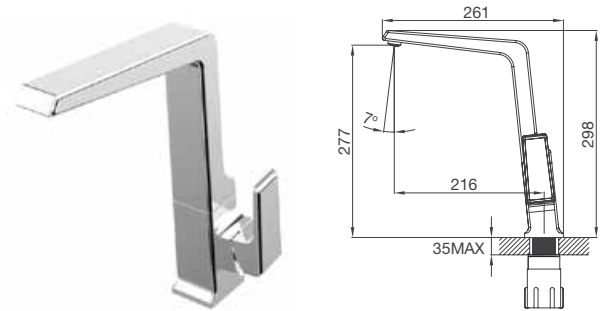

Xuất xứ: Trung Quốc

Giá (đã bao gồm VAT): 4.950.000 VNĐ

K77C

Vòi mạ Chrome

Xuất xứ: Trung Quốc

Giá (đã bao gồm VAT): 2.550.000 VNĐ

K298C

Vòi mạ Chrome
 Xuất xứ: Trung Quốc
 Giá (đã bao gồm VAT): 3.410.000 VNĐ