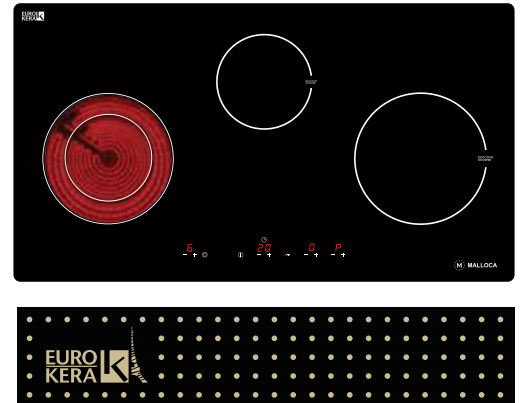

MH-03IRB LB

Bếp kính âm 2 từ và 1 điện
Lắp ráp tại Việt Nam theo bản quyền Malloca Việt Nam
Giá (đã bao gồm VAT): 29.370.000 VNĐ

Đặc điểm sản phẩm:

Mặt kính **Eurokera** – Pháp (Sản xuất tại Thái Lan hoặc Trung Quốc)
Kính đen chấm bi nâu nhạt
Linh kiện: **Copreci** – Tây Ban Nha
Điều khiển cảm ứng
Màn hình hiển thị LED
Chức năng nhận điện nồi
Chức năng hẹn giờ
Chức năng khóa phím an toàn
Chức năng báo dư nhiệt
9 mức công suất
Bếp từ: chế độ gia nhiệt nhanh – Booster
Bếp điện: 2 vòng lửa

Thông số kỹ thuật:

Công suất: 0.8/1.9kW + 1.6kW + 2kW
(Ø130/215) + (Ø150) + (Ø215)
Kích thước bếp: W810 x D450 x H55mm
Kích thước lỗ đá: W770 x D400mm