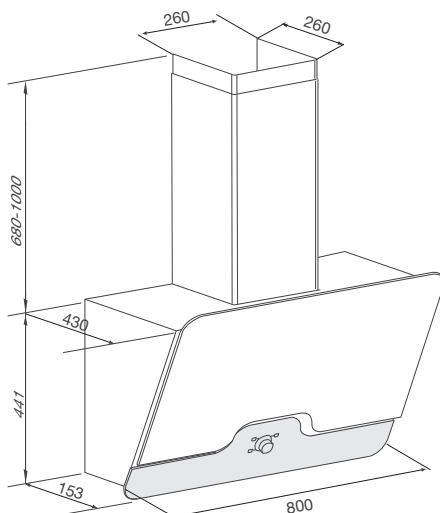

Thông số kỹ thuật:

Đèn: LED 2 x 2.1W

Công suất hút: 850m³/h

Độ ồn: 58dB

Công suất: 220W

Hiệu suất: 220-240V/50Hz

Kích thước: W800 x D430 x H(1091-1511)mm