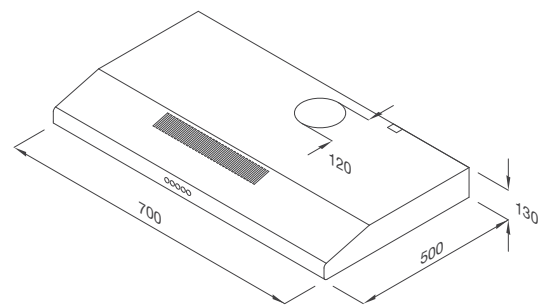

Thông số kỹ thuật:

Đèn LED 2 x 2W
Công suất hút 500 m³/h
Độ ồn: < 56 dB
Công suất: 2 x 100W
Điện áp: 220-240V/50Hz
Kích thước: W700 x D500 x H130mm