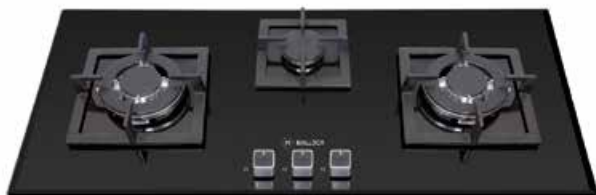

AS 9503B

Bếp gas âm 3 gas

Lắp ráp tại Việt Nam theo bản quyền Malloca Việt Nam

Linh kiện: Trung Quốc - Xuất xứ: Trung Quốc

Giá (đã bao gồm VAT): 6.490.000 VNĐ

Đặc điểm sản phẩm:

Mặt kính cường lực màu đen

Mâm đốt **Sabaf** - Ý

Kiềng bếp bằng gang

Van an toàn, cảm biến ngắt gas tự động

Đánh lửa bằng pin 1.5V

Thông số kỹ thuật:

Công suất: 2 x 3.8kW + 1 x 1.5kW

Kích thước bếp: W790 x D370 x H78mm

Kích thước lỗ đá: W745 x D325mm

AS 9402BG

Bếp gas âm 2 gas

Lắp ráp tại Việt Nam theo bản quyền Malloca Việt Nam

Linh kiện: Trung Quốc - Xuất xứ: Trung Quốc

Giá (đã bao gồm VAT): 9.570.000 VNĐ

Đặc điểm sản phẩm:

Mặt kính cường lực màu xanh rêu và đen

Mâm đốt **Somipress** - Ý

Kiềng bếp bằng gang

Chế độ nấu hâm cho cả 2 bếp

Chế độ hẹn giờ nấu cho bếp gas bên phải

Van an toàn, cảm biến ngắt gas tự động

Đánh lửa bằng pin 1.5V

Thông số kỹ thuật:

Công suất: 2 x 3.8kW

Kích thước bếp: W850 x D490 x H75mm

Kích thước lỗ đá: W790 x D440mm