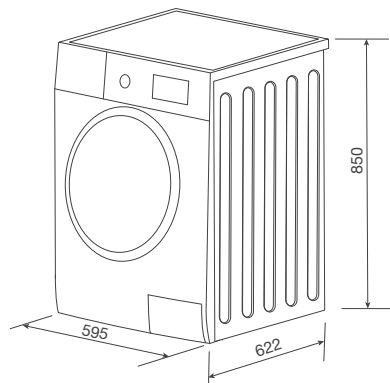

Thông số kỹ thuật:

Tải trọng: 8Kg
Công suất: 650W
Khối lượng: 57Kg
Kích thước: W595 x D622 x H850mm

GHI CHÚ

A series of horizontal dashed lines for writing notes.