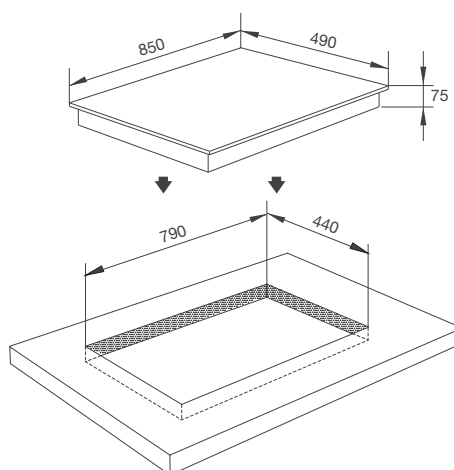

Van an toàn, cảm biến ngắt gas tự động

Đánh lửa bằng pin 1.5V

Thông số kỹ thuật:

Công suất: 2 x 3.8kW

Kích thước bếp: W850 x D490 x H75mm

Kích thước lỗ đá: W790 x D440mm

BẾP GAS ÂM

AS 9402B