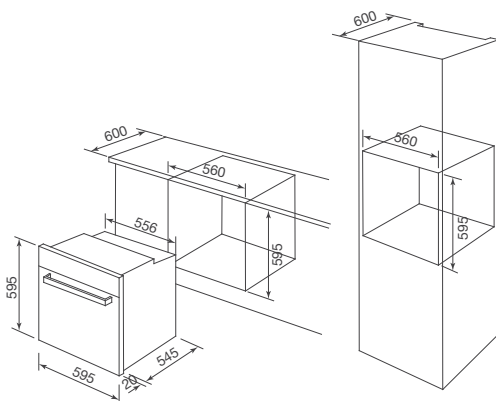

LÒ NƯỚNG ÂM TỬ

MOV-615EST

Lò nướng điện âm tủ

Xuất xứ: Thổ Nhĩ Kỳ

Giá (đã bao gồm VAT): 12.750.000 VNĐ

Đặc điểm sản phẩm:

Mặt kính màu đen

5 chức năng

Hệ thống điều khiển cơ

Chức năng hẹn giờ

Đèn halogen bên trong lò

Chức năng nướng xiên quay

Quạt tản nhiệt

Thông số kỹ thuật:

Dung tích: 61L

Điện áp: 220-240V/50Hz

Công suất: 2343W

Kích thước: W595 x D565 x H595mm

MOV-575 ECO

Lò nướng điện âm tủ

Xuất xứ: Trung Quốc

Giá (đã bao gồm VAT): 11.000.000 VNĐ

Đặc điểm sản phẩm:

Mặt kính màu đen phối inox

6 Chức năng

Chức năng ECO - Tiết kiệm năng lượng

Hệ thống điều khiển cơ

Quạt tản nhiệt

Chức năng hẹn giờ

Đèn Halogen bên trong lò

Thông số kỹ thuật:

Dung tích: 57L

Điện áp: 220-240V/50Hz

Công suất: 2300 W

Kích thước: W595 x D550 x H595mm