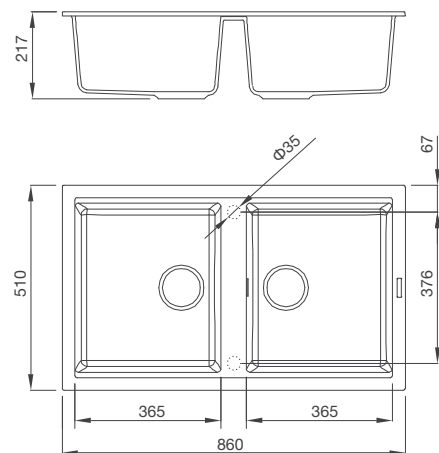

Thông số kỹ thuật:

Kích thước: W860 x D510 x H217mm
Kích thước lỗ đá: W840 x D480mm