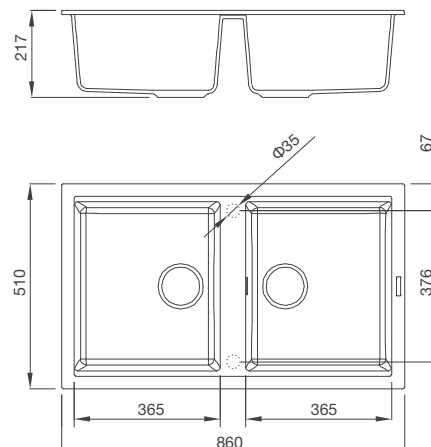

Thông số kỹ thuật:

Kích thước: W860 x D510 x H217mm
Kích thước lỗ đá: W840 x D480mm

TITANIUM K-45073

Chậu rửa đá Granite Nano - Màu Xám
 Xuất xứ: Ý
 Giá bán lẻ bao gồm VAT: 12.100.000 VNĐ

Đặc điểm sản phẩm: