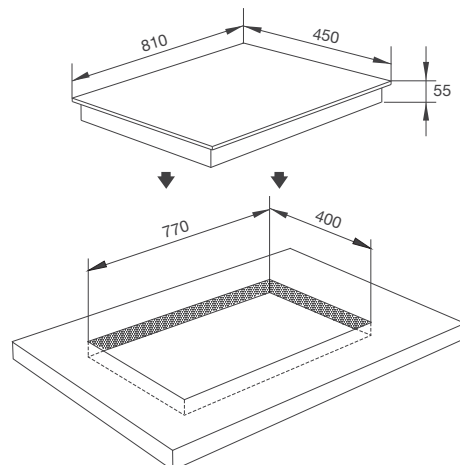

Thông số kỹ thuật:

Công suất: 0.8/1.9kW + 1.6kW + 2kW
(Ø130/215) + (Ø150) + (Ø215)

Kích thước bếp: W810 x D450 x H55mm

Kích thước lỗ đá: W770 x D400mm