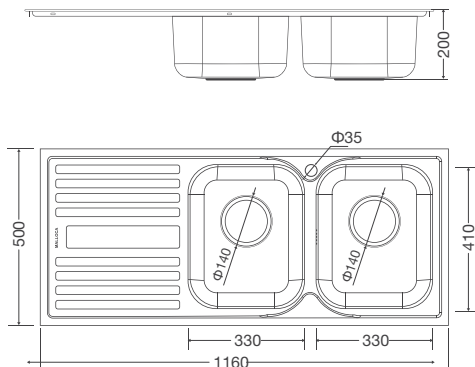

Độ dày 0.8mm

Rổ lọc rác bằng inox tiện lợi

Bộ xả thông minh ngăn mùi hiệu quả

Lớp chống ồn và chống ngưng tụ nước dưới đáy chậu

Thông số kỹ thuật:

Kích thước: W1160 x D500 x H200mm

Kích thước lỗ đá: W1138 x D478mm