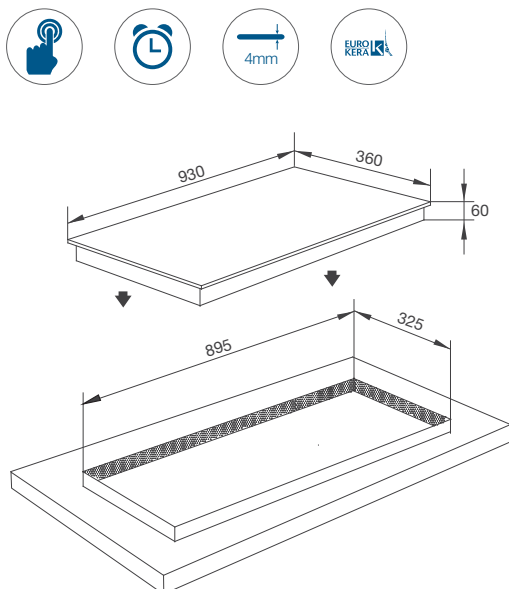

Thông số kỹ thuật:

Công suất: 0.8/1.9kW + 1.2kW + 1.6kW + 2.0kW
(Ø130/215) + (Ø156) + (Ø156) + (Ø215)
Kích thước bếp: W930 x D360 x H60mm
Kích thước lỗ đá: W895 x D325mm