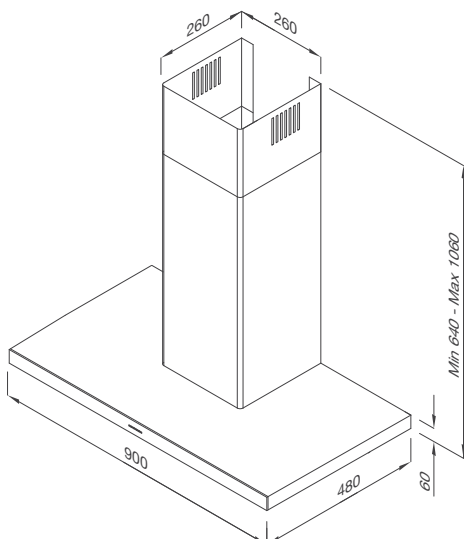

Lưới lọc: Nhôm

Thông số kỹ thuật:

Đèn: LED 2 x 2.1W

Công suất hút: 750m³/h

Độ ồn: 58dB

Công suất: 220W

Hiệu suất: 220-240V/50Hz

Kích thước: W900 x D480 x H(640-1060)mm