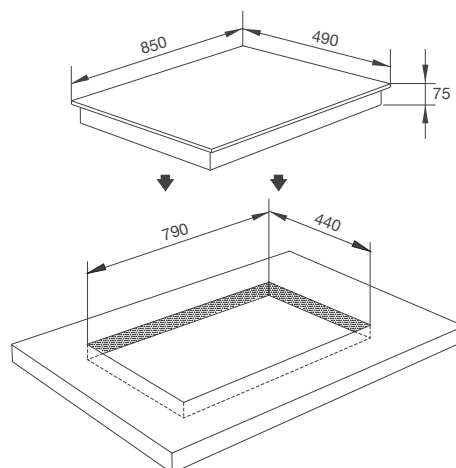

Chế độ hẹn giờ nấu cho bếp gas bên phải

Van an toàn, cảm biến ngắt gas tự động

Đánh lửa bằng pin 1.5V

Thông số kỹ thuật:

Công suất: 2 x 3.8kW + 1kW

Kích thước bếp: W850 x D490 x H75mm

Kích thước lỗ đá: W790 x D440mm