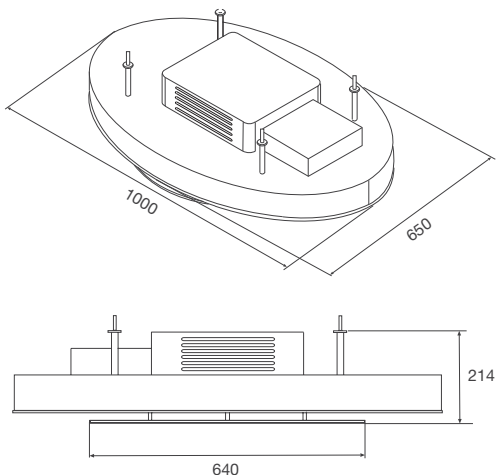

Công suất: 90W

Hiệu suất: 220-240V/50 Hz

Kích thước: W1000 x D650 x H214mm

MÁY HÚT ĐÀO - DECOR

THIẾT KẾ ĐỘC ĐÁO

Mỗi gian bếp được trang bị máy hút mùi đảo luôn là điểm nhấn ấn tượng của căn nhà. Malloca tự hào luôn mang tới các thiết kế hiện đại, tinh tế nhưng không kém phần sang trọng và ấn tượng.