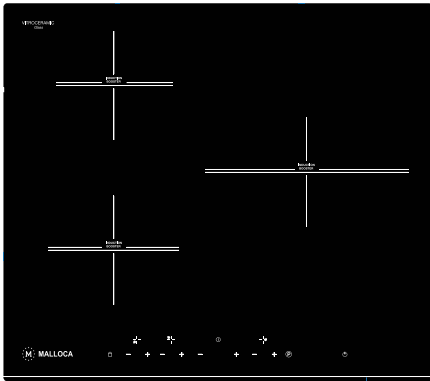

MH-5903 I

Bếp kính âm 3 từ
Lắp ráp tại Việt Nam theo bản quyền Malloca Việt Nam
Linh kiện: Trung Quốc - Xuất xứ: Trung Quốc
Giá (đã bao gồm VAT): 13.200.000 VNĐ

Đặc điểm sản phẩm:

- Mặt kính **Vitroc ceramic** – màu đen
- Điều khiển cảm ứng
- Màn hình hiển thị LED
- Chức năng nhận diện nồi
- Chức năng hẹn giờ
- Chức năng khóa phím an toàn
- Chức năng báo dư nhiệt
- 9 mức công suất
- Chế độ gia nhiệt nhanh – Booster

Thông số kỹ thuật:

Công suất: 2.6kW + 1.8kW + 3kW
(Ø180) + (Ø160) + (Ø280)
Kích thước bếp: W590 x D520 x H56mm
Kích thước lỗ đá: W565 x D490mm