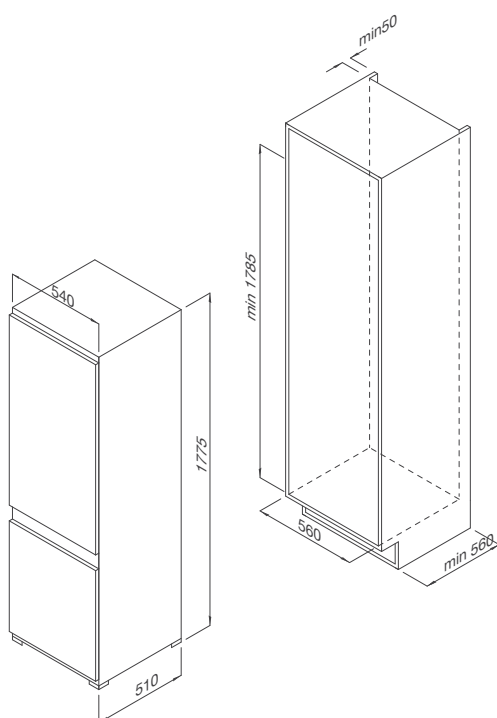

Công suất: 85W

Trọng lượng: 56.5kg

Kích thước: W540 x D510 x H1.775mm

NGĂN TỬ BÍ MẬT

Lưu giữ bia lạnh xa tầm tay trẻ em

MÁY RỬA CHÉN - SẤY CHÉN

ĐỘ ỒN

Máy rửa chén – sấy chén Malloca có độ ồn dưới 49dB không gây ảnh hưởng đến không gian sống hiện đại.