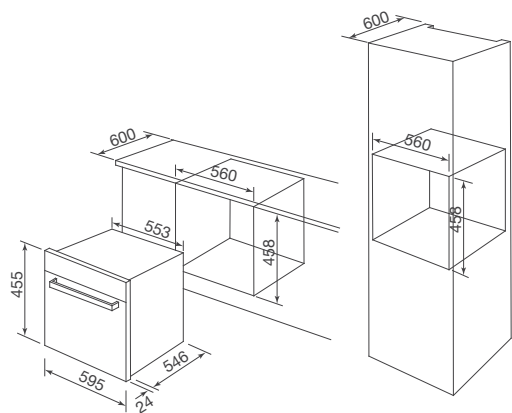

Thông số kỹ thuật:

Dung tích: 40L

Công suất: 3280W

Điện áp: 220-240V~50/60Hz

Kích thước: W595 x D570 x H455mm