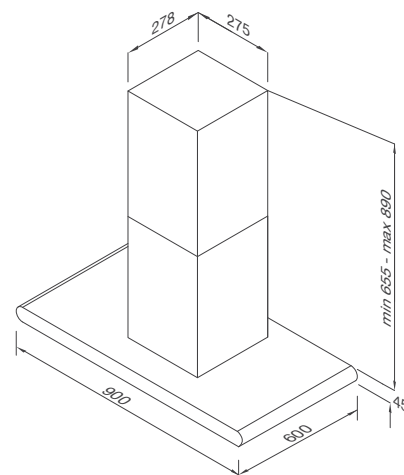

MC-9053 ISLA

Máy hút khói khử mùi – treo độc lập
Xuất xứ: Trung Quốc
Giá (đã bao gồm VAT): 16.500.000 VNĐ

Đặc điểm sản phẩm:

Chất liệu: Inox + kính đen cường lực
Nút nhấn điện tử, 3 tốc độ
Chức năng hẹn giờ
Khử mùi bằng than hoạt tính và ống thoát Ø150
Lưới lọc: Inox + Nhôm

Thông số kỹ thuật:

Đèn LED 2 x 2W
Công suất hút 850 m³/h
Độ ồn: <65dB
Công Suất: 194W
Điện áp: 220-240V/50Hz
Kích thước: W900 x D550 x H(880-1.180)mm

MC 9082 ISLAND

Máy hút khói khử mùi – treo độc lập
Xuất xứ: Trung Quốc
Giá (đã bao gồm VAT): 16.900.000 VNĐ

Đặc điểm sản phẩm:

Chất liệu: Inox, kính đen
Điều khiển cảm ứng, 4 tốc độ
Chức năng hẹn giờ
Khử mùi bằng than hoạt tính & ống thoát Ø150
Lưới lọc: Inox + nhôm

Thông số kỹ thuật:

Đèn LED 4 x 1.5W
Công suất hút 1000 m³/h
Độ ồn: < 65B
Công Suất: 320W
Điện áp: 220-240V/50Hz
Kích thước: W900 x D600 x H(655-890)mm