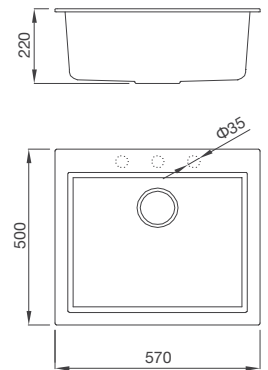

Thông số kỹ thuật:

Kích thước: W570 x D500 x H220mm
 Kích thước lỗ đá: W550 x D480mm

TITANIUM K-10573

Chậu rửa đá Granite Nano - Màu Xám
 Xuất xứ: Ý
 Giá bán lẻ bao gồm VAT: 8.250.000 VNĐ

Đặc điểm sản phẩm: