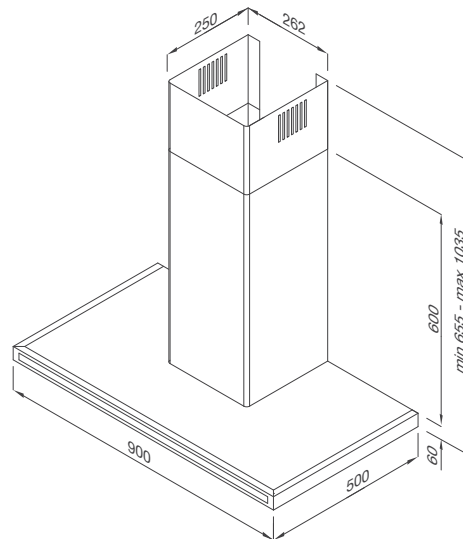

Kích thước: W900 x D500 x H(655 - 1035)mm

THETA K1520

Máy hút khói khử mùi – áp tường

Xuất xứ: Thổ Nhĩ Kỳ

Giá (đã bao gồm VAT): 12.650.000 VNĐ

Đặc điểm sản phẩm:

Chất liệu: Inox

Điều khiển bàn phím điện tử, 5 tốc độ