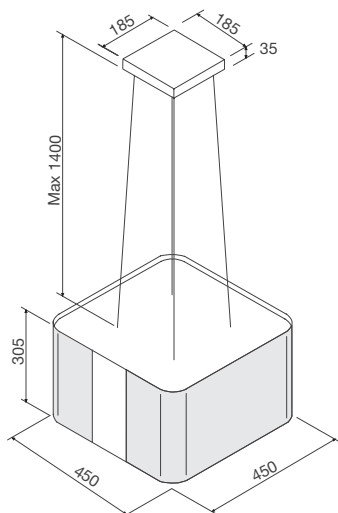

Công suất hút: 600m³/h

Độ ồn: 59dB

Công suất: 220W

Điện áp: 220-240V/50Hz

Kích thước: W450 x D450mm

ECLIPSE -K600

Máy hút khói khử mùi – treo độc lập

Xuất xứ: Ý