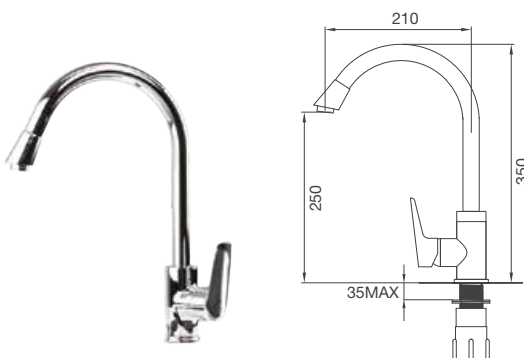

K279N

Vòi mạ Chrome
Xuất xứ: Trung Quốc
Giá (đã bao gồm VAT): 2.970.000 VNĐ