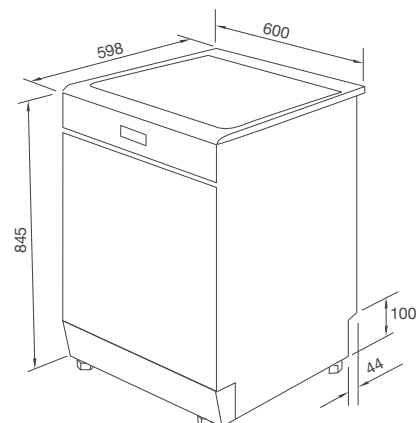

WQP12-7635BS

Máy rửa chén đứng độc lập
Xuất xứ: Trung Quốc
Giá (đã bao gồm VAT): 25.300.000 VNĐ

Đặc điểm sản phẩm:

Hệ thống điều khiển điện tử
Màn hình LED hiển thị
8 chương trình rửa
Sức chứa: 15 bộ chén đĩa
Hệ thống tay phun có thể điều chỉnh
Chế độ sấy tự động
Hẹn giờ khởi động 1-24 tiếng
Điều chỉnh khay rửa dễ dàng
Khóa phím an toàn trẻ em

Thông số kỹ thuật:

Hiệu suất năng lượng: A+++
Độ ồn: 44dB
Công suất: 1760-2100W
Điện áp: 220-240/50Hz
Kích thước: W598 x D598 x H845mm

WQP12-J7223A E5

Máy rửa chén đứng độc lập
Xuất xứ: Trung Quốc
Giá (đã bao gồm VAT): 18.900.000 VNĐ

Đặc điểm sản phẩm:

Hệ thống điều khiển điện tử
Màn hình LED hiển thị
8 chương trình rửa
Sức chứa: 14 bộ chén đĩa
Hệ thống tay phun có thể điều chỉnh
Chế độ sấy tự động
Hẹn giờ khởi động 1-24 tiếng
Điều chỉnh khay rửa dễ dàng
Khóa phím an toàn trẻ em

Thông số kỹ thuật:

Hiệu suất năng lượng: A+++
Độ ồn: 44dB
Công suất: 1760-2100W
Điện áp: 220-240/50Hz
Kích thước: W598 x D598 x H845mm