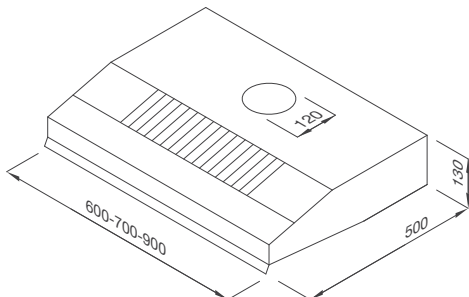

Thông số kỹ thuật:

Đèn LED 2 x 2W

Công suất hút 500 m³/h

Độ ồn: <59dB

Công suất: 2 x 100W

Điện áp: 220-240V/50Hz

Kích thước: W600/700/900 x D500 x H130mm

H107