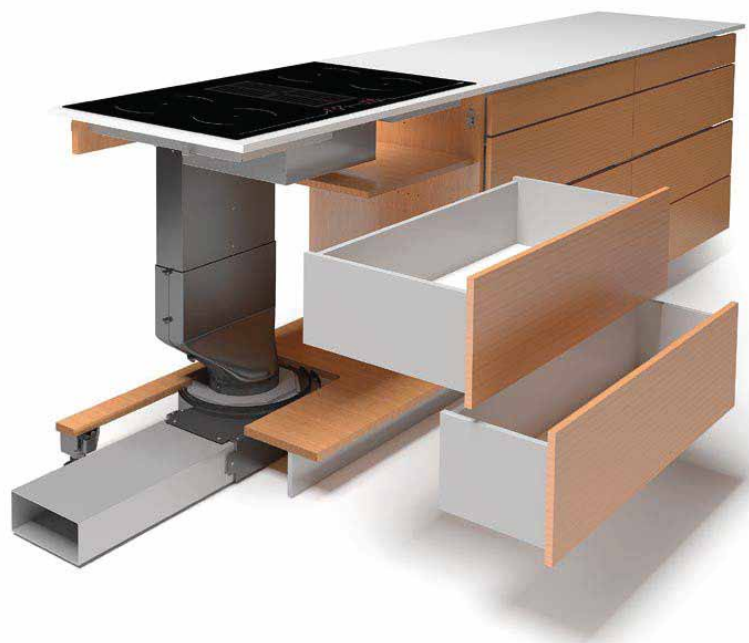

Điện áp: 220-240V/50Hz

Kích thước: W808 x D118.5 x H(735-1085)mm

Kích thước âm bàn: W800 x D103 x H760mm

BẾP TỪ KẾT HỢP MÁY HÚT KHÓI KHỬ MÙI

Bếp từ âm tích hợp máy hút khói khử mùi là sự kết hợp kỳ diệu giữa máy hút khói và bếp điện từ, làm đảo ngược nguyên lý hút khói tự nhiên bằng hiệu ứng Venturi (hút ngược). Sản phẩm tích hợp đầy đủ ưu điểm của bếp từ như chức năng booster, chức năng mở rộng vùng nấu, nhận diện nồi... phù hợp mọi không gian thông minh, hiện đại.

Bằng công nghệ hiện đại và sự sáng tạo, bếp âm tích hợp máy hút khói được thiết kế cho phép lắp đặt ngăn kéo tủ ngay dưới mặt bếp mà không làm mất đi không gian bên trong tủ.

Sản phẩm giành được giải thưởng uy tín quốc tế Plus X Award 2016 ở các hạng mục: công năng hiệu quả, thiết kế và dễ sử dụng.