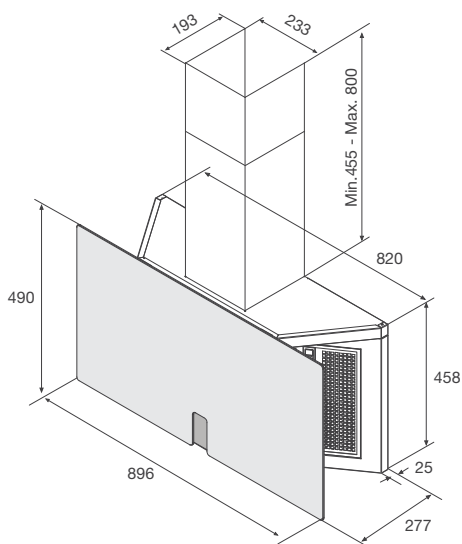

Lưới lọc: Nhôm

Thông số kỹ thuật:

Đèn LED 6 x 2.1W

Công suất hút: 850m³/h

Độ ồn: 58 dB

Công suất: 90W

Hiệu suất: 220-240V/50 Hz

Kích thước: W896 x D277 x H(913-1.258)mm