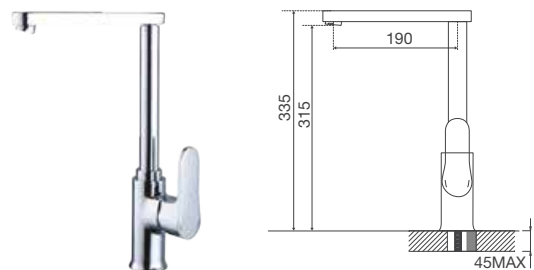

K129T

Vòi mạ Chrome
Xuất xứ: Trung Quốc
Giá (đã bao gồm VAT): 2.805.000 VNĐ