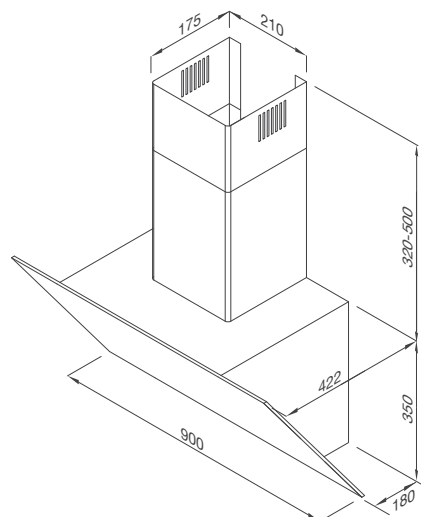

Thông số kỹ thuật:

Đèn: LED 2 x 2.1W
Công suất hút: 700m³/h
Độ ồn: 59dB
Công suất: 220W
Hiệu suất: 220-240V/50Hz
Kích thước: W900 x D422 x H(720-850)mm