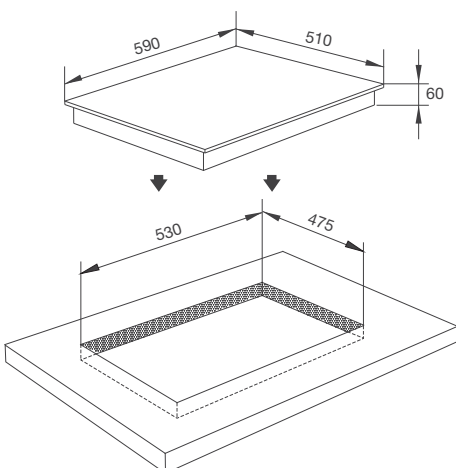

Thông số kỹ thuật:

Công suất: 2kW + 2kW + 1.6kW
(Ø210) + (Ø210) + (Ø150)
Kích thước bếp: W590 x D510 x H60mm
Kích thước lỗ đá: W530 x D475 mm