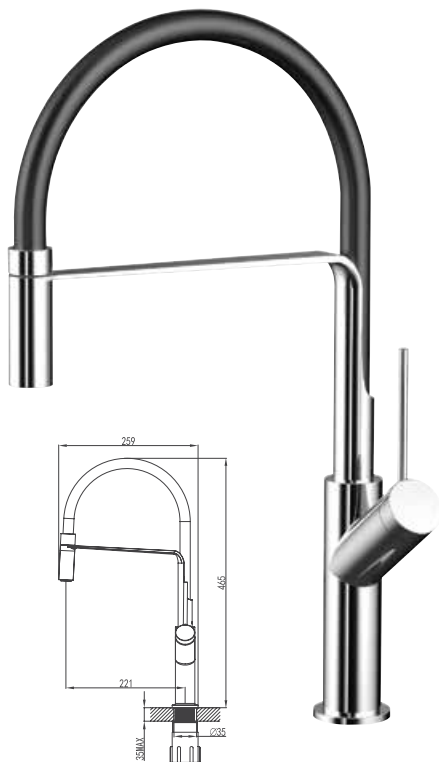

K081C

Vòi mạ Chrome
Xuất xứ: Trung Quốc
Giá (đã bao gồm VAT): 3.520.000 VNĐ

Đặc điểm sản phẩm:

Vòi rửa chén (Ống Silicone chịu nhiệt)
Hai nguồn: nóng, lạnh
Chất liệu: đồng thau mạ Chrome
Bộ lọc tạo bọt, chống văng nước