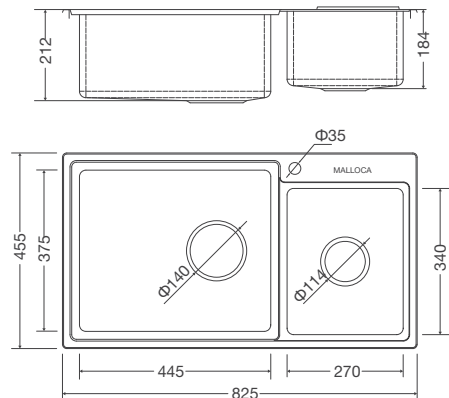

Thông số kỹ thuật:

Kích thước: W825 x D455 x H212mm
 Kích thước cắt đá : W805 x D435mm

MS 1024

Chậu rửa chén
 Xuất xứ: Trung Quốc
 Giá bán lẻ bao gồm VAT: 5.170.000 VNĐ

Đặc điểm sản phẩm:

Dòng sản phẩm mới chế tạo bán thủ công
 Thép không gỉ 304
 Độ dày 0.8mm
 Rổ lọc rác bằng inox tiện lợi
 Bộ xả thông minh ngăn mùi hiệu quả
 Lớp chống ồn và chống ngưng tụ nước dưới đáy chậu