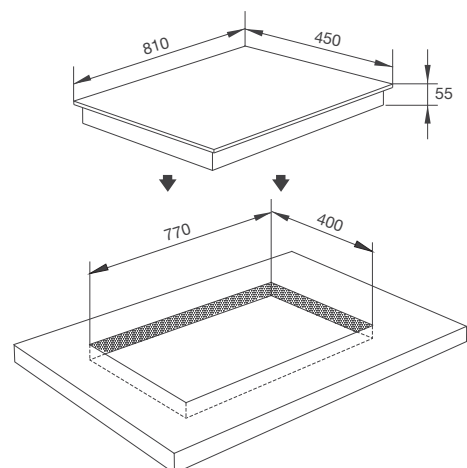

MH-03IRB SB

Bếp kính âm 2 từ và 1 điện
Lắp ráp tại Việt Nam theo bản quyền Malloca Việt Nam
Giá (đã bao gồm VAT): 29.370.000 VNĐ

Đặc điểm sản phẩm:

Mặt kính **Eurokera** – Pháp (Sản xuất tại Thái Lan hoặc Trung Quốc)
Kính đen chấm bi xanh ngọc bích
Linh kiện: **Copreci** – Tây Ban Nha
Điều khiển cảm ứng
Màn hình hiển thị LED
Chức năng nhận điện nồi
Chức năng hẹn giờ
Chức năng khóa phím an toàn
Chức năng báo dư nhiệt
9 mức công suất
Bếp từ: chế độ gia nhiệt nhanh – Booster
Bếp điện: 2 vòng lửa

Thông số kỹ thuật:

Công suất: 0.8/1.9kW + 1.6kW + 2kW
(Ø130/215) + (Ø150) + (Ø215)
Kích thước bếp: W810 x D450 x H55mm
Kích thước lỗ đá: W770 x D400mm

MH-03IRB LB

Bếp kính âm 2 từ và 1 điện
Lắp ráp tại Việt Nam theo bản quyền Malloca Việt Nam
Giá (đã bao gồm VAT): 29.370.000 VNĐ

Đặc điểm sản phẩm:

Mặt kính **Eurokera** – Pháp (Sản xuất tại Thái Lan hoặc Trung Quốc)
Kính đen chấm bi nâu nhạt
Linh kiện: **Copreci** – Tây Ban Nha
Điều khiển cảm ứng
Màn hình hiển thị LED
Chức năng nhận điện nồi
Chức năng hẹn giờ
Chức năng khóa phím an toàn
Chức năng báo dư nhiệt
9 mức công suất
Bếp từ: chế độ gia nhiệt nhanh – Booster
Bếp điện: 2 vòng lửa

Thông số kỹ thuật:

Công suất: 0.8/1.9kW + 1.6kW + 2kW
(Ø130/215) + (Ø150) + (Ø215)
Kích thước bếp: W810 x D450 x H55mm
Kích thước lỗ đá: W770 x D400mm