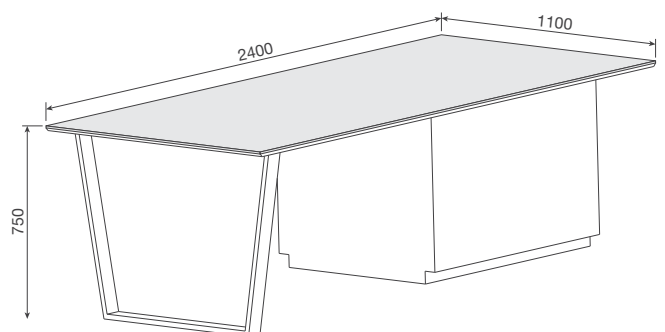

Thông số kỹ thuật:

Công suất: 2 x 1.1kW (Booster 1.4kW) – 2 x 2.3kW (Booster 3kW)
Tổng công suất: 7.4kW
Điện áp: 220-240V~50/60Hz
Kích thước bếp: W2400 x D1100 x H750mm

*** Vui lòng liên hệ trực tiếp tại Malloca Việt Nam