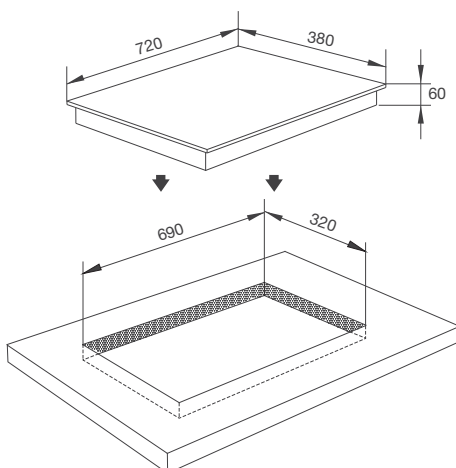

Thông số kỹ thuật:

Công suất: 0.8/1.9 kW + 2 kW
(Ø130/215) + (Ø215)
Kích thước bếp: W720 x D380 x H60mm
Kích thước lỗ đá: W690 x D320mm