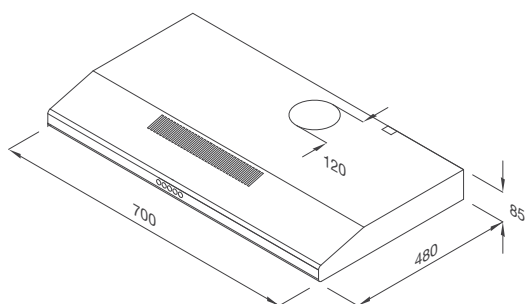

Thông số kỹ thuật:

Đèn 1 x 25W
Công suất hút 350 m³/h
Độ ồn: < 52 dB
Công suất: 120W
Điện áp: 220-240V/50Hz
Kích thước: W700 x D480 x H85 mm