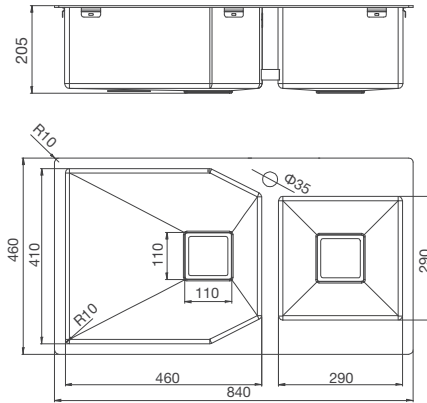

Thông số kỹ thuật:

Kích thước: W840 x D460 x H205mm

Kích thước cắt đá: W820 x D440mm