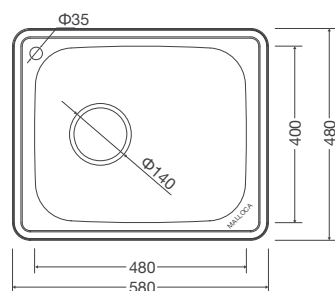

MS 6044

Chậu rửa chén
Xuất xứ: Trung Quốc
Giá bán lẻ bao gồm VAT: 3.740.000 VNĐ

Đặc điểm sản phẩm:

Dòng sản phẩm mới chế tạo bán thủ công
Thép không gỉ 304
Độ dày 1.0mm
Rổ lọc rác bằng inox tiện lợi
Bộ xả thông minh ngăn mùi hiệu quả
Lớp chống ồn và chống ngưng tụ nước dưới đáy chậu

Thông số kỹ thuật:

Kích thước: W440 x D440 x H220mm

Kích thước cắt đá:

1. Lắp nổi: W415 x D415mm
2. Lắp âm: W400 x D400mm (R25)

MS 1023

Chậu rửa chén
Xuất xứ: Trung Quốc
Giá bán lẻ bao gồm VAT: 3.300.000 VNĐ

Đặc điểm sản phẩm:

Dòng sản phẩm mới chế tạo bán thủ công
Thép không gỉ 304
Độ dày 0.8mm
Rổ lọc rác bằng inox tiện lợi
Bộ xả thông minh ngăn mùi hiệu quả
Lớp chống ồn và chống ngưng tụ nước dưới đáy chậu

Thông số kỹ thuật:

Kích thước: W580 x D480 x H200mm

Kích thước lỗ đá: W555 x D455mm