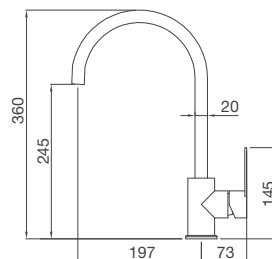

MF-043

Vòi sơn giả đá

Xuất xứ: Ý

Giá (đã bao gồm VAT): 7.920.000 VNĐ