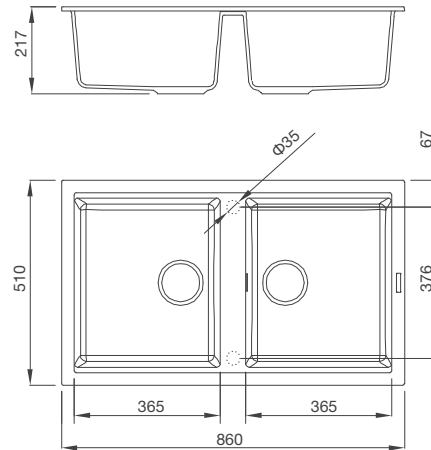

Thông số kỹ thuật:

Kích thước: W860 x D510 x H217mm
Kích thước lỗ đá: W840 x D480mm