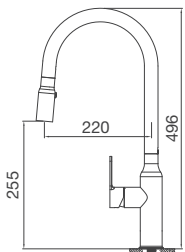

K046-S (Dây rút)

Vòi inox

Xuất xứ: Trung Quốc

Giá (đã bao gồm VAT): 4.510.000 VNĐ