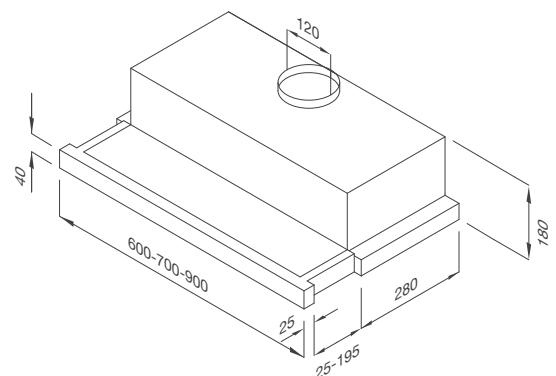

Thông số kỹ thuật:

Đèn LED 2 x 3W

Công suất hút 500m³/hr

Độ ồn: < 56dB

Công suất: 2 x 110W

Điện áp: 220-240V/50Hz

Kích thước: W600/700/900 x D305 x H180mm