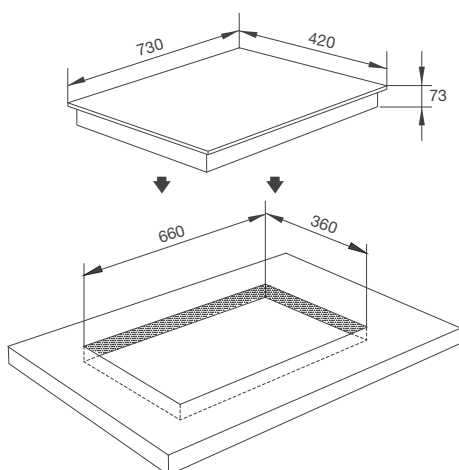

GHG 732A NEW

Bếp gas âm 2 gas

Lắp ráp tại Việt Nam theo bản quyền Malloca Việt Nam

Linh kiện: Trung Quốc - Xuất xứ: Trung Quốc

Giá (đã bao gồm VAT): 5.400.000 VNĐ

Đặc điểm sản phẩm:

Mặt kính cường lực màu đen

Mâm đốt **Somipress** - Ý

Kiềng bếp bằng gang

Van an toàn, cảm biến ngắt gas tự động

Đánh lửa bằng pin 1.5V

Thông số kỹ thuật:

Công suất: 2 x 3.8kW

Kích thước bếp: W730 x D420 x H73mm

Kích thước lỗ đá: W660 x D360mm

GHG 733B NEW

Bếp gas âm 3 gas

Lắp ráp tại Việt Nam theo bản quyền Malloca Việt Nam

Linh kiện: Trung Quốc - Xuất xứ: Trung Quốc

Giá (đã bao gồm VAT): 5.700.000 VNĐ

Đặc điểm sản phẩm:

Mặt kính cường lực màu đen

Mâm đốt **Somipress** - Ý

Kiềng bếp bằng gang

Van an toàn, cảm biến ngắt gas tự động

Đánh lửa bằng pin 1.5V

Thông số kỹ thuật:

Công suất: 3.8kW + 1kW + 3kW

Kích thước bếp: W730 x D420 x H75mm

Kích thước lỗ đá: W660 x D360mm