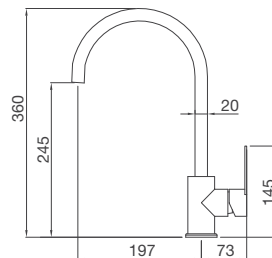

MF-062

Vòi sơn giả đá

Xuất xứ: Ý

Giá (đã bao gồm VAT): 7.920.000 VNĐ