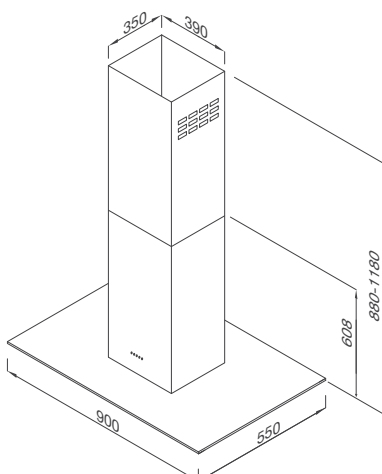

MC 9082 ISLAND

Máy hút khói khử mùi – treo độc lập
Xuất xứ: Trung Quốc
Giá (đã bao gồm VAT): 16.900.000 VNĐ

Đặc điểm sản phẩm:

Chất liệu: Inox, kính đen
Điều khiển cảm ứng, 4 tốc độ
Chức năng hẹn giờ
Khử mùi bằng than hoạt tính & ống thoát Ø150
Lưới lọc: Inox + nhôm

Thông số kỹ thuật:

Đèn LED 4 x 1.5W
Công suất hút 1000 m³/h
Độ ồn: < 65B
Công Suất: 320W
Điện áp: 220-240V/50Hz
Kích thước: W900 x D600 x H(655-890)mm