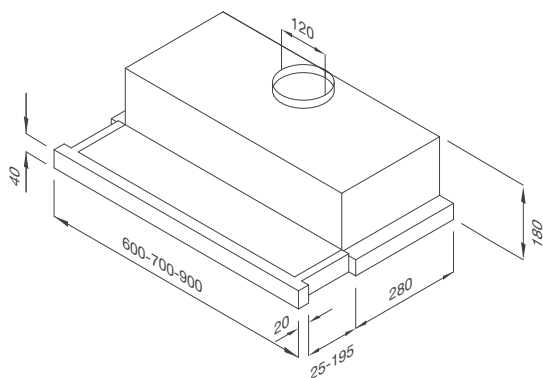

Đèn LED 2 x 1.5 W

Công suất hút 550 m³/h

Độ ồn: < 59dB

Công suất: 125W

Điện áp: 220-240V/50Hz

Kích thước: W700 x D309 x H180mm

H342.6/7/9 TC

Máy hút khói khử mùi – dạng classic