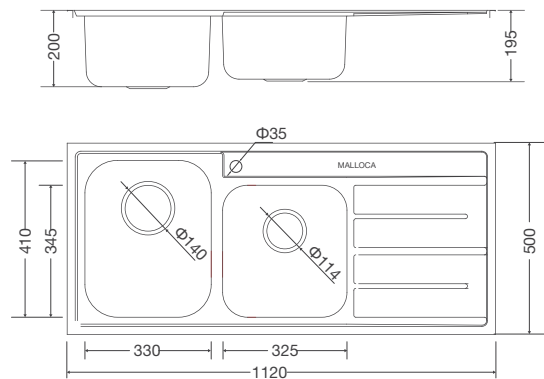

MS 1027R NEW

Chậu rửa chén
Xuất xứ: Trung Quốc
Giá bán lẻ bao gồm VAT: 6.600.000 VNĐ

Đặc điểm sản phẩm:

Dòng sản phẩm mới chế tạo bán thủ công
Thép không gỉ 304
Độ dày 0.8 mm
Rổ lọc rác bằng inox tiện lợi
Bộ xả thông minh ngăn mùi hiệu quả
Lớp chống ồn và chống ngưng tụ nước dưới đáy chậu

Thông số kỹ thuật:

Kích thước: W1.120 x D500 x H200mm
Kích thước cắt đá : W1.098 x D478mm

MS 1027L NEW

Chậu rửa chén
Xuất xứ: Trung Quốc
Giá bán lẻ bao gồm VAT: 6.600.000 VNĐ

Đặc điểm sản phẩm:

Dòng sản phẩm mới chế tạo bán thủ công
Thép không gỉ 304
Độ dày 0.8 mm
Rổ lọc rác bằng inox tiện lợi
Bộ xả thông minh ngăn mùi hiệu quả
Lớp chống ồn và chống ngưng tụ nước dưới đáy chậu

Thông số kỹ thuật:

Kích thước: W1.120 x D500 x H200mm
Kích thước cắt đá : W1.098 x D478mm