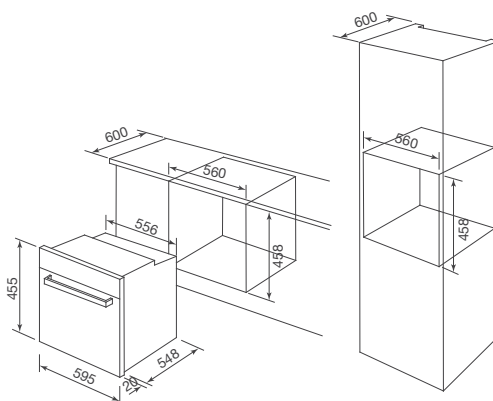

Thông số kỹ thuật:

Dung tích: 44L
Điện áp: 220-240V/50Hz
Công suất:
- Vi sóng (Vào): 1600W
- Vi sóng (Ra): 900W
- Nướng: 1700W
- Đối lưu: 1650W
Kích thước: W595 x D568 x H455mm