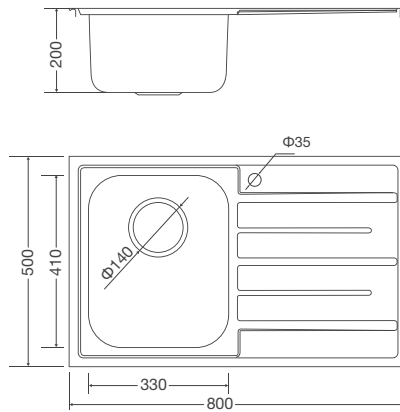

Thông số kỹ thuật:

Kích thước: W800 x D500 x H200mm

Kích thước lỗ đá: W778 x D478mm