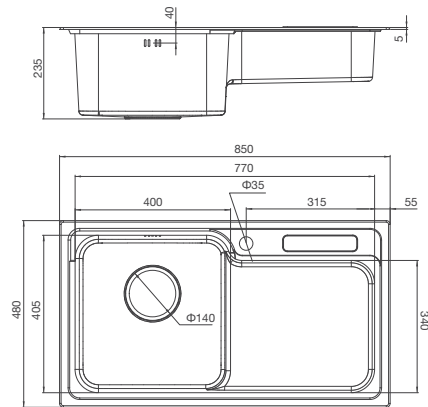

Thông số kỹ thuật:

Kích thước: W850 x D480 x H235mm
Kích thước lỗ đá: W825 x D455mm