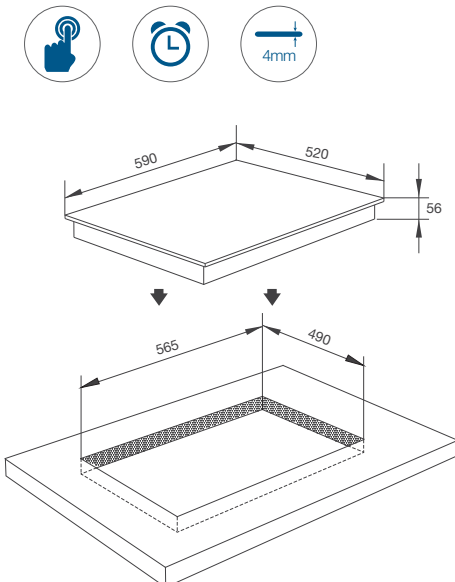

MH-5903 I

Bếp kính âm 3 từ
Lắp ráp tại Việt Nam theo bản quyền Malloca Việt Nam
Linh kiện: Trung Quốc - Xuất xứ: Trung Quốc
Giá (đã bao gồm VAT): 13.200.000 VNĐ

Đặc điểm sản phẩm:

- Mặt kính **Vitroc ceramic** – màu đen
- Điều khiển cảm ứng
- Màn hình hiển thị LED
- Chức năng nhận diện nồi
- Chức năng hẹn giờ
- Chức năng khóa phím an toàn
- Chức năng báo dư nhiệt
- 9 mức công suất
- Chế độ gia nhiệt nhanh – Booster

Thông số kỹ thuật:

Công suất: 2.6kW + 1.8kW + 3kW
(Ø180) + (Ø160) + (Ø280)
Kích thước bếp: W590 x D520 x H56mm
Kích thước lỗ đá: W565 x D490mm

MH-732 EI

Bếp kính âm 2 từ
Lắp ráp tại Việt Nam theo bản quyền Malloca Việt Nam
Linh kiện: Trung Quốc - Xuất xứ: Trung Quốc
Giá (đã bao gồm VAT): 11.000.000 VNĐ

Đặc điểm sản phẩm:

- Mặt kính **Vitroc ceramic**
- Điều khiển cảm ứng
- Màn hình hiển thị LED
- Chức năng nhận diện nồi
- Chức năng hẹn giờ
- Chức năng khóa phím an toàn
- Chức năng báo dư nhiệt
- 9 mức công suất
- Chế độ gia nhiệt nhanh – Booster

Thông số kỹ thuật:

Công suất: 2.3kW + 2.3kW
(Ø210) + (Ø210)
Kích thước bếp: W730 x D430 x H62mm
Kích thước lỗ đá: W700 x D410mm