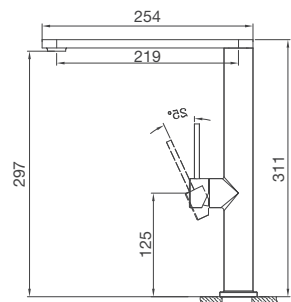

K061-S

Vòi inox

Xuất xứ: Trung Quốc

Giá (đã bao gồm VAT): 2.970.000 VNĐ