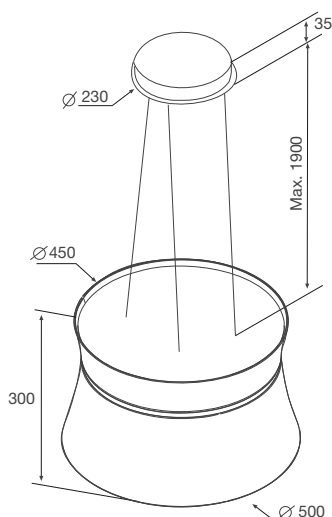

Lưới lọc: Inox + Nhôm

Thông số kỹ thuật:

Đèn LED chiếu sáng 4x1W + đèn LED trang trí 6W

Công suất hút: 700m³/h

Độ ồn: 59dB

Công suất: 250W

Hiệu suất: 220-240V/50 Hz

Kích thước: Ø500mm