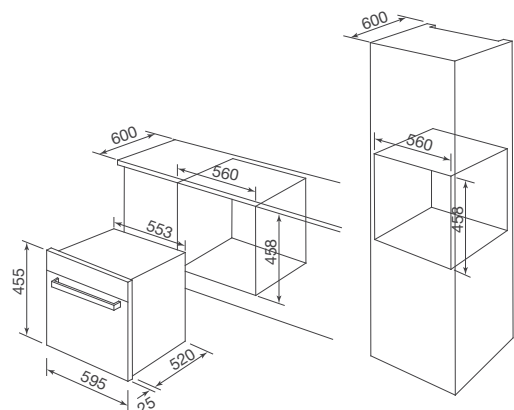

Thông số kỹ thuật:

Dung tích: 56L
Tổng công suất: 160W
Điện áp: 220-240V~50/60Hz
Kích thước: W592 x D545 x H455mm