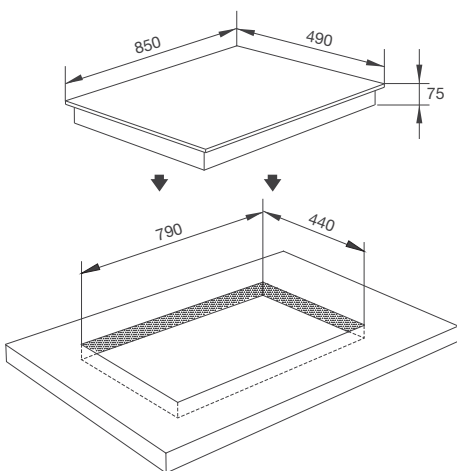

Thông số kỹ thuật:

Công suất: 2 x 3.8kW + 1kW
Kích thước bếp: W850 x D490 x H75mm
Kích thước lỗ đá: W790 x D440mm