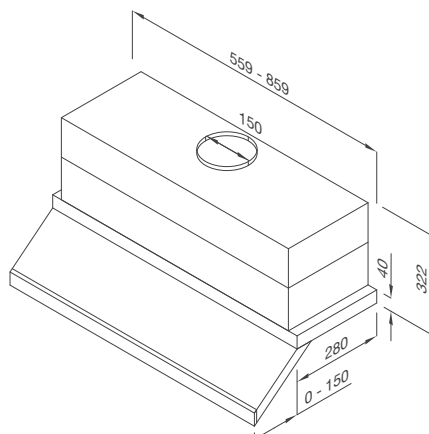

Thông số kỹ thuật:

Đèn Halogen 2 x 20W

Công suất hút 650 m³/h

Độ ồn: < 62dB

Công suất: 120W

Điện áp: 220-240V/50Hz

Kích thước: W560/860 x D280 x H322mm