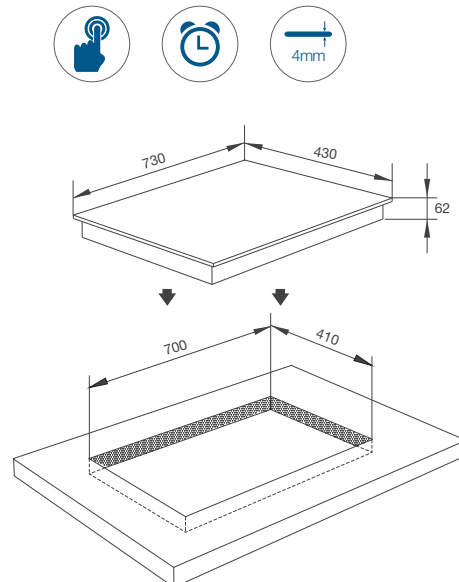

MH-5903 I

Bếp kính âm 3 từ
Lắp ráp tại Việt Nam theo bản quyền Malloca Việt Nam
Linh kiện: Trung Quốc - Xuất xứ: Trung Quốc
Giá (đã bao gồm VAT): 13.200.000 VNĐ

Đặc điểm sản phẩm:

- Mặt kính **Vitroc ceramic** – màu đen
- Điều khiển cảm ứng
- Màn hình hiển thị LED
- Chức năng nhận diện nồi
- Chức năng hẹn giờ
- Chức năng khóa phím an toàn
- Chức năng báo dư nhiệt
- 9 mức công suất
- Chế độ gia nhiệt nhanh – Booster

Thông số kỹ thuật:

Công suất: 2.6kW + 1.8kW + 3kW
(Ø180) + (Ø160) + (Ø280)
Kích thước bếp: W590 x D520 x H56mm
Kích thước lỗ đá: W565 x D490mm

MH-732 EI

Bếp kính âm 2 từ
Lắp ráp tại Việt Nam theo bản quyền Malloca Việt Nam
Linh kiện: Trung Quốc - Xuất xứ: Trung Quốc
Giá (đã bao gồm VAT): 11.000.000 VNĐ

Đặc điểm sản phẩm:

- Mặt kính **Vitroc ceramic**
- Điều khiển cảm ứng
- Màn hình hiển thị LED
- Chức năng nhận diện nồi
- Chức năng hẹn giờ
- Chức năng khóa phím an toàn
- Chức năng báo dư nhiệt
- 9 mức công suất
- Chế độ gia nhiệt nhanh – Booster

Thông số kỹ thuật:

Công suất: 2.3kW + 2.3kW
(Ø210) + (Ø210)
Kích thước bếp: W730 x D430 x H62mm
Kích thước lỗ đá: W700 x D410mm