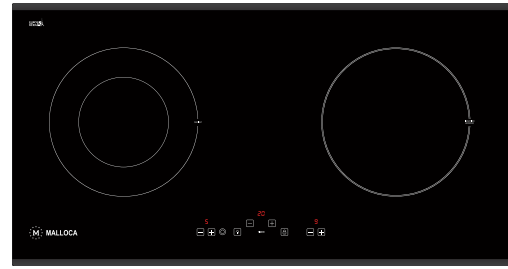

BẾP ĐIỆN TỬ ÂM