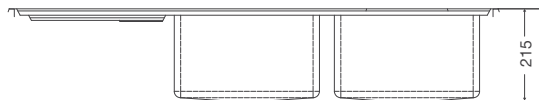

Thông số kỹ thuật:

Kích thước: W1150 x D500 x H215mm

Kích thước lỗ đá: W1122 x D475mm