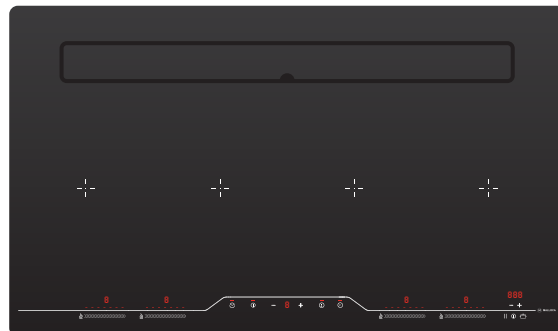

Thông số kỹ thuật:

Tổng Công suất: 7.4kW
Điện áp: 220-240V~50/60Hz
Kích thước bếp: W860 x D530 x H(820-975)mm
Kích thước lỗ đá: W810 x D495mm