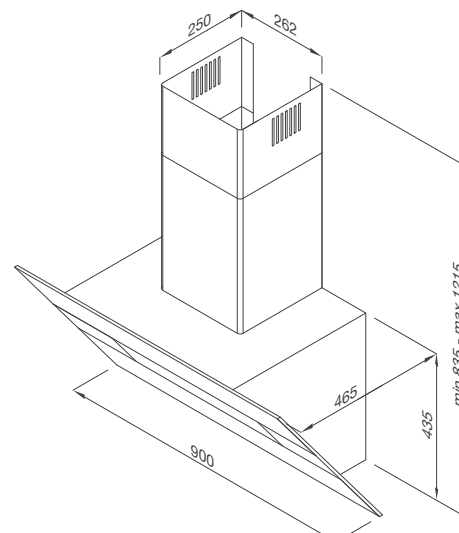

Thông số kỹ thuật:

Đèn LED 2 x 3W

Công suất hút 850 m³/h

Độ ồn: <63dB

Công suất: 210W

Điện áp: 220-240V/50Hz

Kích thước: W900 x D465 x H(835-1.215)mm

MC 9039B