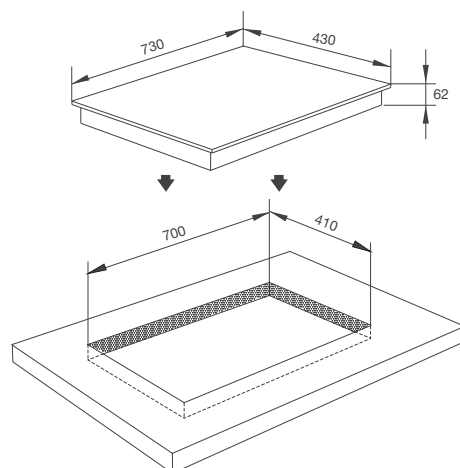

Đặc điểm sản phẩm:

Mặt kính **Vitroc ceramic**
Điều khiển cảm ứng
Màn hình hiển thị LED
Chức năng hẹn giờ
Chức năng khóa phím an toàn
Chức năng báo dư nhiệt
9 mức công suất

Thông số kỹ thuật:

Công suất: 1.8kW + 1kW / 2.2kW
(Ø200) + (Ø138/ Ø230)
Kích thước bếp: W730 x D430 x H62mm
Kích thước lỗ đá: W700 x D410mm