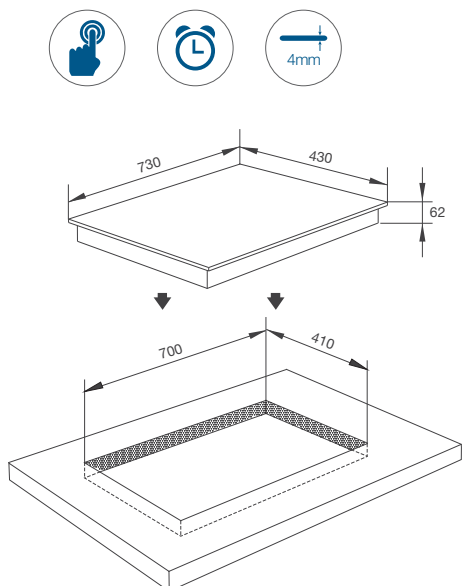

Thông số kỹ thuật:

Công suất: 2kW + 1kW / 2.2kW
(Ø210) + (Ø138/ Ø230)
Kích thước bếp: W730 x D430 x H62mm
Kích thước lỗ đá: W700 x D410mm