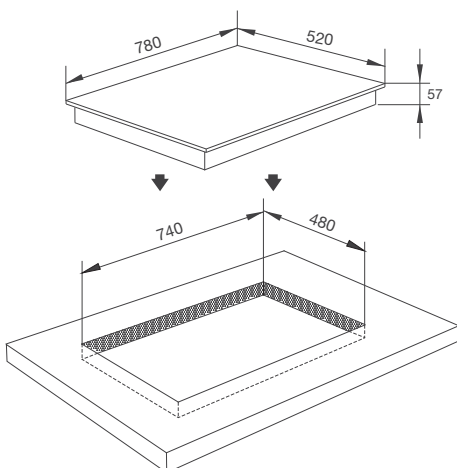

Thông số kỹ thuật:

Công suất: 2 x 2.1kW (Booster 3kW)

2 x 1.6kW (Booster 1.85kW)

Kích thước bếp: W780 x D520 x H57mm

Kích thước lỗ đá: W740 x D480mm

MIR 772

Bếp kính âm 1 điện, 1 từ

Xuất xứ: Tây Ban Nha