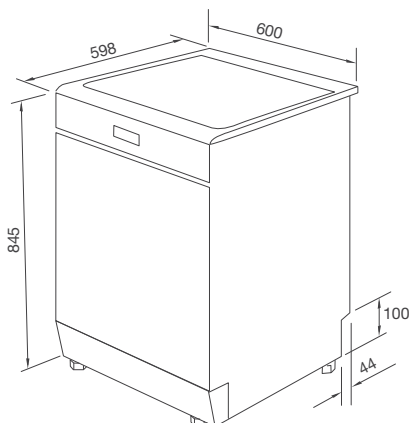

WQP12-J7223A E5

Máy rửa chén đứng độc lập
Xuất xứ: Trung Quốc
Giá (đã bao gồm VAT): 18.900.000 VNĐ

Đặc điểm sản phẩm:

Hệ thống điều khiển điện tử
Màn hình LED hiển thị
8 chương trình rửa
Sức chứa: 14 bộ chén đĩa
Hệ thống tay phun có thể điều chỉnh
Chế độ sấy tự động
Hẹn giờ khởi động 1-24 tiếng
Điều chỉnh khay rửa dễ dàng
Khóa phím an toàn trẻ em

Thông số kỹ thuật:

Hiệu suất năng lượng: A+++
Độ ồn: 44dB
Công suất: 1760-2100W
Điện áp: 220-240/50Hz
Kích thước: W598 x D598 x H845mm