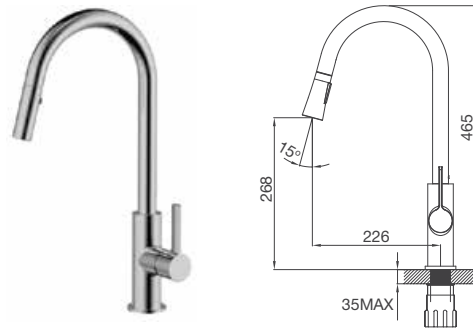

K012C (Dây rút)

Vòi mạ Chrome

Xuất xứ: Trung Quốc

Giá (đã bao gồm VAT): 3.300.000 VNĐ