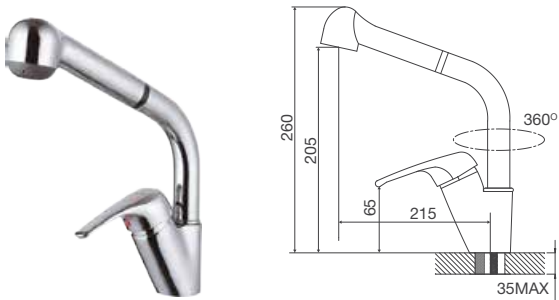

K119T4 (Dây rút)

Vòi mạ Chrome

Xuất xứ: Trung Quốc

Giá (đã bao gồm VAT): 2.750.000 VNĐ