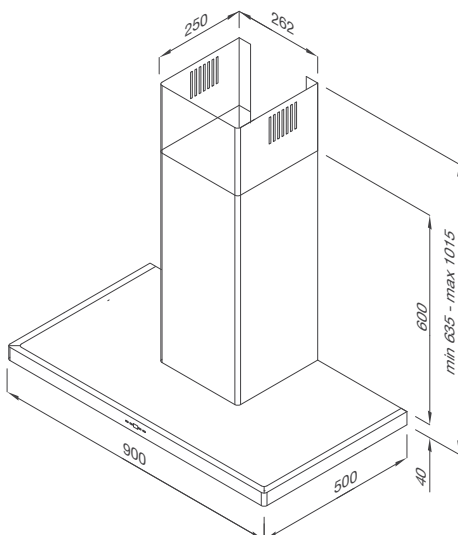

THETA K1520

Máy hút khói khử mùi – áp tường

Xuất xứ: Thổ Nhĩ Kỳ

Giá (đã bao gồm VAT): 12.650.000 VNĐ

Đặc điểm sản phẩm:

Chất liệu: Inox

Điều khiển bàn phím điện tử, 5 tốc độ

Chức năng hẹn giờ

Khử mùi bằng than hoạt tính và ống thoát Ø150

Lưới lọc: Nhôm

Thông số kỹ thuật:

Đèn LED 2 x 3W

Công suất hút 850m³/h

Độ ồn: <63dB

Công suất: 210W

Điện áp: 220-240V/50Hz

Kích thước: W900 x D500 x H(635-1015)mm