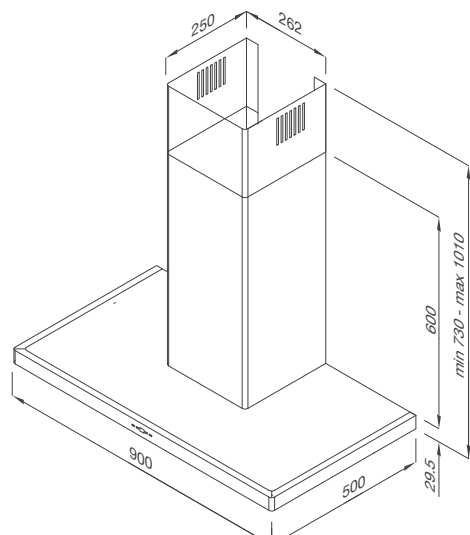

Thông số kỹ thuật:

Đèn LED 41W
Công suất hút 850 m³/h
Độ ồn: <63dB
Công suất: 210W
Điện áp: 220-240V/50Hz
Kích thước: W900 x D500 x H(730-1010)mm

PLUS X AWARD

reddot design award

iF product design award