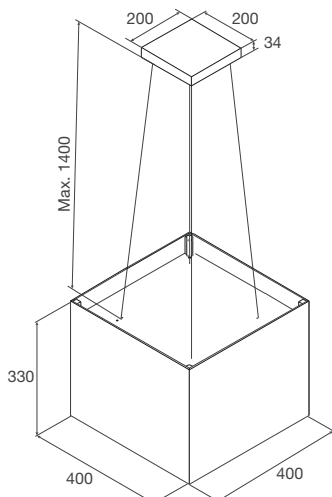

CONCRETE K-400BR

Máy hút khói khử mùi – treo độc lập
Xuất xứ: Ý
Giá (đã bao gồm VAT): 30.800.000 VNĐ

Đặc điểm sản phẩm:

Chất liệu: Ceramic – màu sắt rỉ
Điều khiển remote, 4 tốc độ
Hệ thống điều khiển kết nối với bếp - **Integra**
Hệ thống lọc khử mùi tuần hoàn
Lưới lọc: Inox + Nhôm

Thông số kỹ thuật:

Đèn LED 2 x 2.2W
Công suất hút: 650m³/h
Độ ồn: 58dB
Công suất: 220W
Hiệu suất: 220-240V/50Hz
Kích thước: W400 x D400 mm