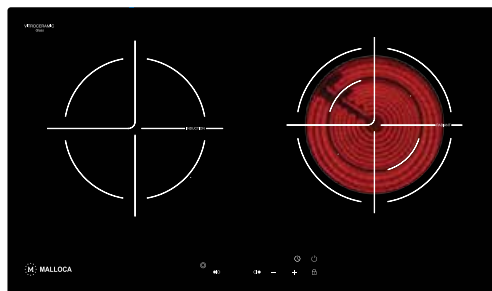

BẾP ĐIỆN TỬ ÂM