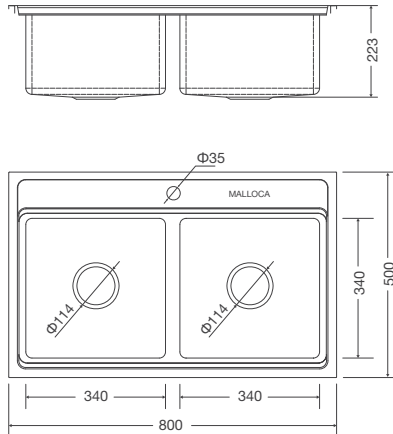

Thép không gỉ 304

Độ dày 1.2mm

Rổ lọc rác bằng inox tiện lợi

Bộ xả thông minh ngăn mùi hiệu quả

Lớp chống ồn và chống ngưng tụ nước dưới đáy chậu

Thông số kỹ thuật:

Kích thước: W800 x D500 x H223mm

Kích thước lỗ đá: W773 x D475mm