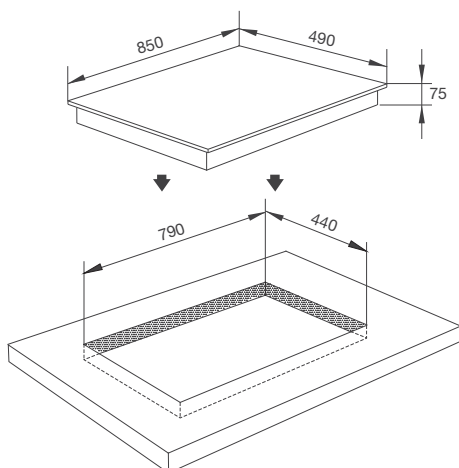

Đánh lửa bằng pin 1.5V

Thông số kỹ thuật:

Công suất: 2 x 3.8kW

Kích thước bếp: W850 x D490 x H75mm

Kích thước lỗ đá: W790 x D440mm

AS 9403R

Bếp gas âm 2 gas

Lắp ráp tại Việt Nam theo bản quyền Malloca Việt Nam