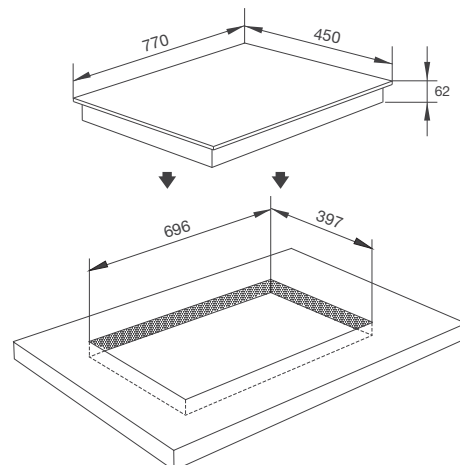

Thông số kỹ thuật :

Công suất: 2kW + 0.8kW / 1.6kW/ 2.5kW

(Ø220) + (Ø120 / Ø175 / Ø240)

Kích thước bếp: W770 x D450 x H62mm

Kích thước lỗ đá: W696 x D397mm