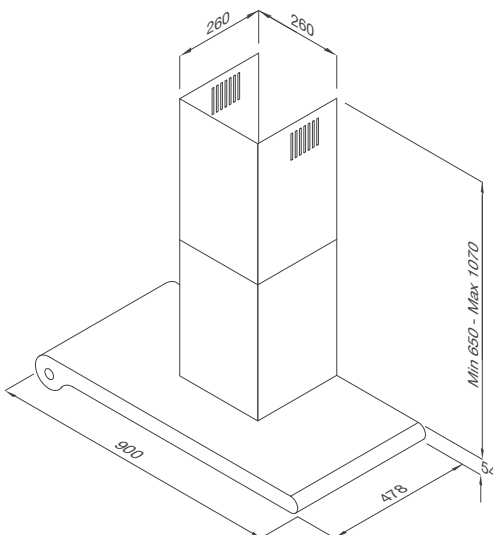

Thông số kỹ thuật:

Đèn LED 5W
Công suất hút: 800m³/h
Độ ồn: 59dB
Công suất: 250W
Hiệu suất: 220-240V/50Hz
Kích thước: W900 x D478 x H(650-1070)mm