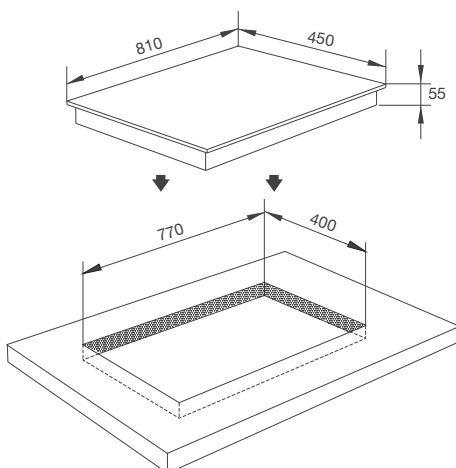

MH-03IRB LB

Bếp kính âm 2 từ và 1 điện
Lắp ráp tại Việt Nam theo bản quyền Malloca Việt Nam
Giá (đã bao gồm VAT): 29.370.000 VNĐ

Đặc điểm sản phẩm:

Mặt kính **Eurokera** – Pháp (Sản xuất tại Thái Lan hoặc Trung Quốc)
Kính đen chấm bi nâu nhạt
Linh kiện: **Copreci** – Tây Ban Nha
Điều khiển cảm ứng
Màn hình hiển thị LED
Chức năng nhận điện nồi
Chức năng hẹn giờ
Chức năng khóa phím an toàn
Chức năng báo dư nhiệt
9 mức công suất
Bếp từ: chế độ gia nhiệt nhanh – Booster
Bếp điện: 2 vòng lửa

Thông số kỹ thuật:

Công suất: 0.8/1.9kW + 1.6kW + 2kW
(Ø130/215) + (Ø150) + (Ø215)
Kích thước bếp: W810 x D450 x H55mm
Kích thước lỗ đá: W770 x D400mm