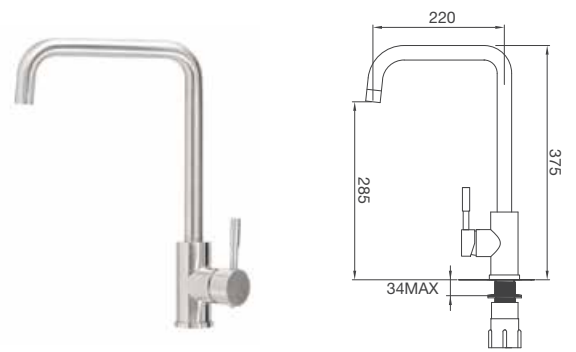

Đặc điểm sản phẩm:

Vòi rửa chén

Hai nguồn: nóng, lạnh

Chất liệu : inox 304

Bộ lọc tạo bọt, chống văng nước

K559-SN

Vòi inox

Xuất xứ: Trung Quốc

Giá (đã bao gồm VAT): 3.520.000 VND