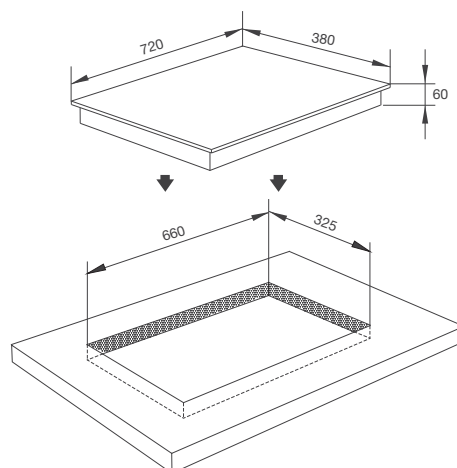

Thông số kỹ thuật:

Công suất: 2kW + 1.8kW
(Ø215) + (Ø185)
Kích thước bếp: W720 x D380 x H60mm
Kích thước lỗ đá: W660 x D325mm