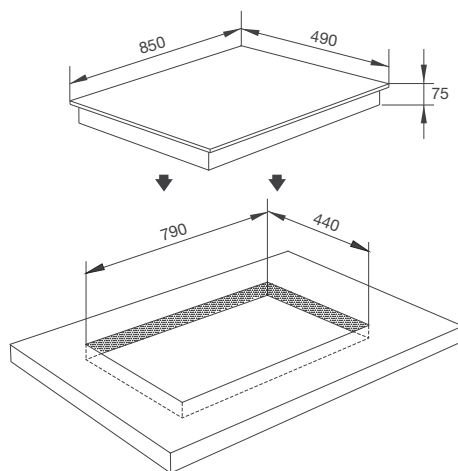

Thông số kỹ thuật:

Công suất: 2 x 3.8kW + 1kW
Kích thước bếp: W850 x D490 x H75mm
Kích thước lỗ đá: W790 x D440mm