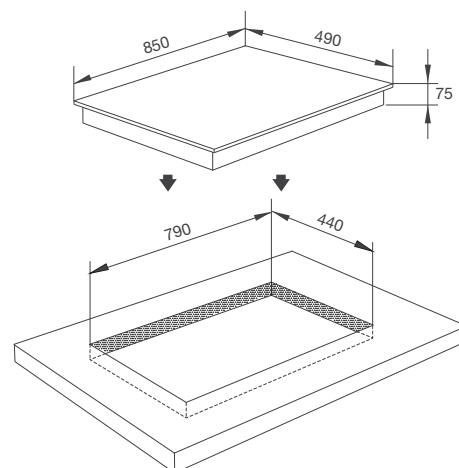

Thông số kỹ thuật:

Công suất: 2 x 3.8kW + 1kW
Kích thước bếp: W850 x D490 x H75mm
Kích thước lỗ đá: W790 x D440mm