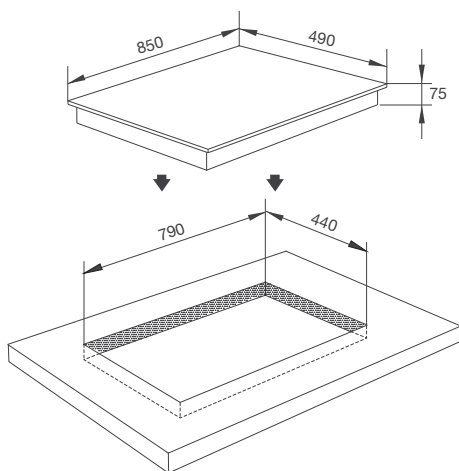

Thông số kỹ thuật:

Công suất: 1 x 4.6kW – 1 x 4.0kW

Kích thước: W850 x D490 x H75mm

Kích thước lỗ đá: W790 x D440mm