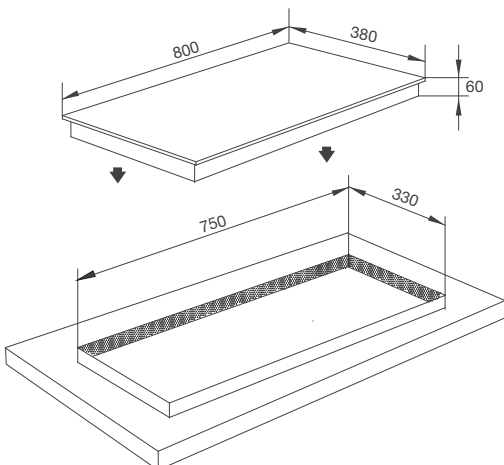

Thông số kỹ thuật:

Công suất: 3kW + 2kW + 1.6kW
(Ø240) + (Ø210) + (Ø145)
Kích thước bếp: W800 x D380 x H60mm
Kích thước cắt đá : W750 x D330mm

MH-02IS

Bếp kính âm 2 từ
Lắp ráp tại Việt Nam theo bản quyền Malloca Việt Nam
Giá (đã bao gồm VAT): 19.800.000 VNĐ