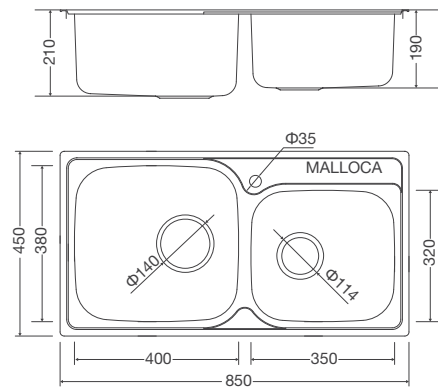

Thông số kỹ thuật:

Kích thước: W850 x D450 x H210mm
Kích thước cắt đá : W830 x D430mm