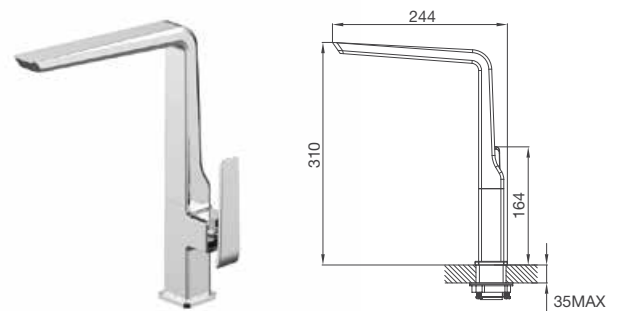

K79C

Vòi mạ Chrome

Xuất xứ: Trung Quốc

Giá (đã bao gồm VAT): 4.950.000 VNĐ