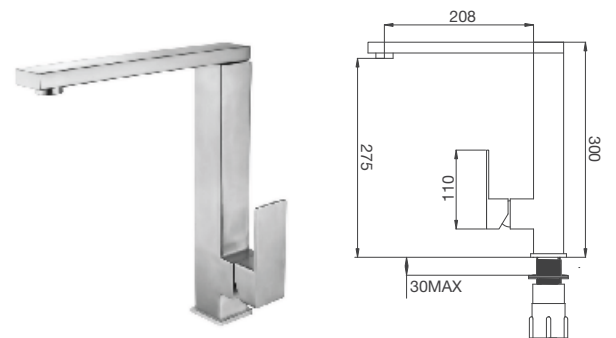

K130-S

Vòi inox

Xuất xứ: Trung Quốc

Giá (đã bao gồm VAT): 4.180.000 VND