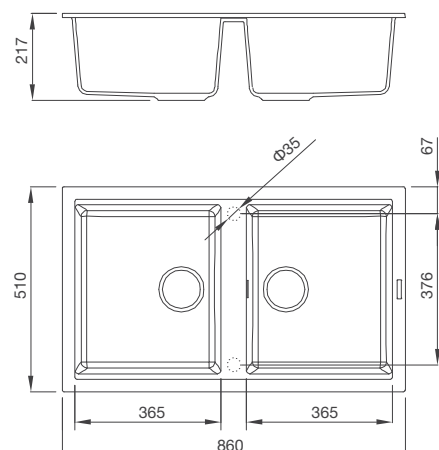

Thông số kỹ thuật:

Kích thước: W860 x D510 x H217mm
Kích thước lỗ đá: W840 x D480mm