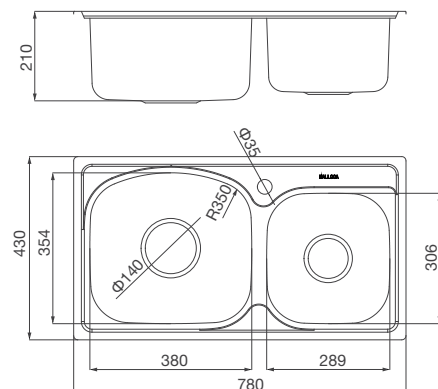

Thông số kỹ thuật:

Kích thước: W780 x D430 x H210mm
Kích thước cắt đá: W760 x D410mm