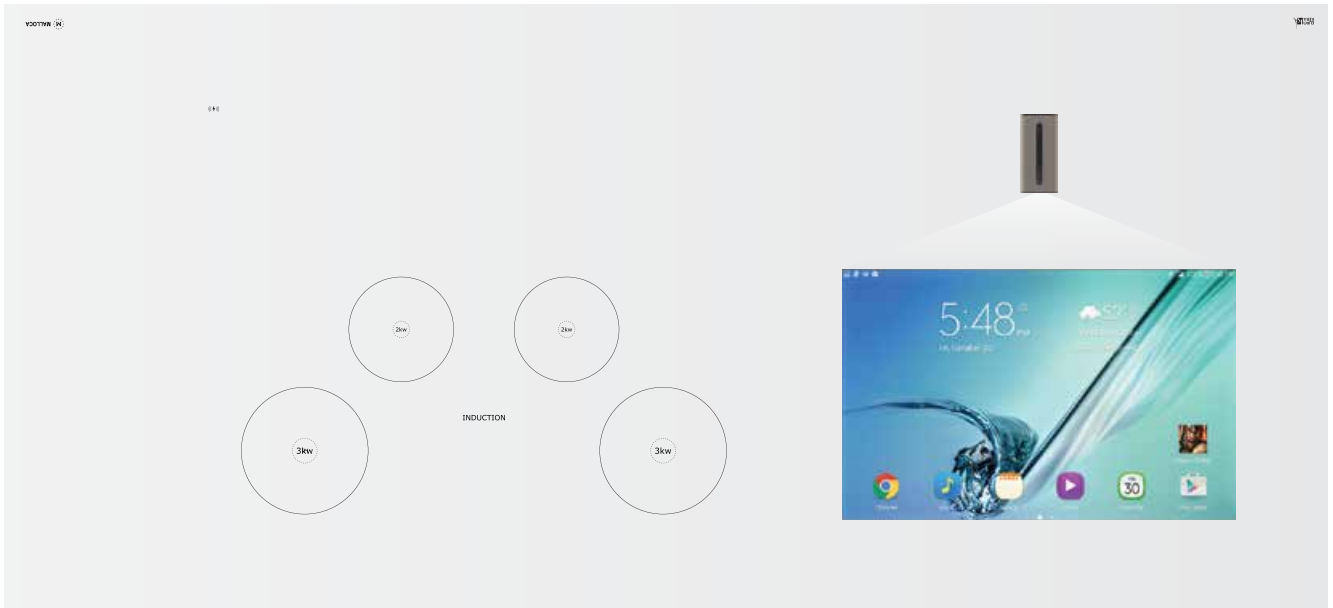

BẾP TỪ TÍCH HỢP ĐA NĂNG - VERSATIS CONCEPT

Bếp từ tích hợp đa năng 4.0
Sản phẩm hợp tác giữa Eurokera và Malloca
Xuất xứ: Pháp

Sản phẩm lựa chọn thêm:

Giá: 39.000.000 VNĐ

Máy chiếu Sony Xperia™ Touch

Thiết bị sẽ biến mọi mặt phẳng như tường, mặt bàn bếp hoặc sàn nhà của bạn thành màn hình tương tác. Với khả năng trình chiếu khoảng cách gần, kết nối Wi-Fi và chức năng cảm biến tiên tiến, chiếc máy chiếu xách tay này bổ sung một khía cạnh hoàn toàn mới cho ngôi nhà bạn.

Đặc điểm bếp từ:

Bếp kính âm 4 từ
Mặt kính **Eurokera** – màu trắng 6mm
Điều khiển cảm ứng - độc lập
Màn hình hiển thị LED
9 mức công suất, chế độ gia nhiệt nhanh
Chức năng nhận diện nồi
Chức năng hẹn giờ, đếm ngược
Chức năng khóa phím an toàn
Chức năng báo dư nhiệt

Thông số kỹ thuật:

Công suất: 2 x 1.1kW (Booster 1.4kW) – 2 x 2.3kW (Booster 3kW)
Tổng công suất: 7.4kW
Điện áp: 220-240V~50/60Hz
Kích thước bếp: W2400 x D1100 x H750mm