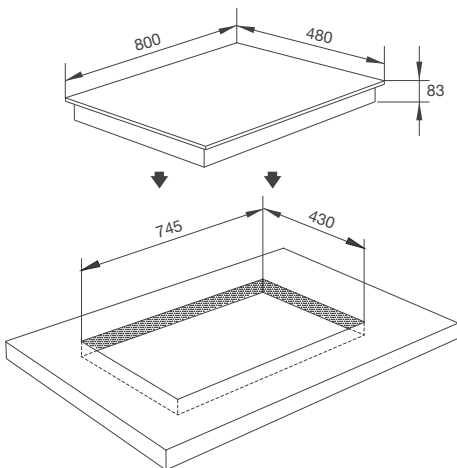

Thông số kỹ thuật:

Công suất: 2 x 3.8kW + 2kW (Ø200)
Kích thước bếp: W800 x D480 x H83mm
Kích thước lỗ đá: W745 x D430mm