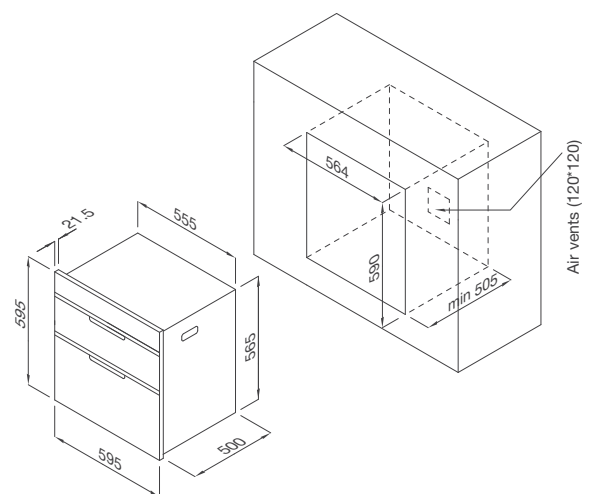

Thông số kỹ thuật:

Dung tích: 100L
Công suất: 310W
Điện áp: 220-240V / 50Hz
Kích thước: W595x H595x D500mm