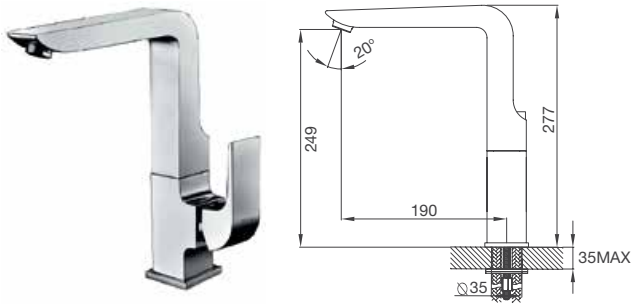

K289C

Vòi mạ Chrome
Xuất xứ: Trung Quốc
Giá (đã bao gồm VAT): 3.850.000 VNĐ