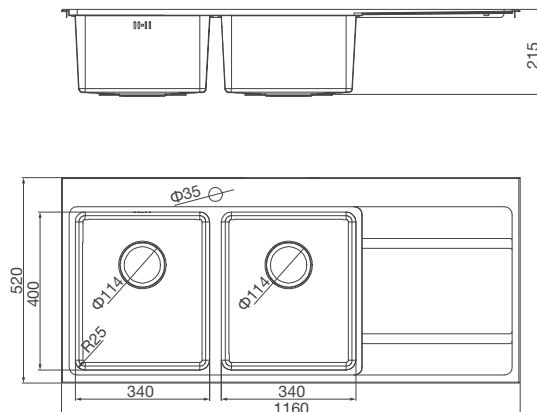

Thép không gỉ 304

Độ dày 1.0mm

Rổ lọc rác bằng inox tiện lợi

Bộ xả thông minh ngăn mùi hiệu quả

Lớp chống ồn và chống ngưng tụ nước dưới đáy chậu

Thông số kỹ thuật:

Kích thước: W1160 x D520 x H215mm

Kích thước cắt đá : W1140 x D500mm