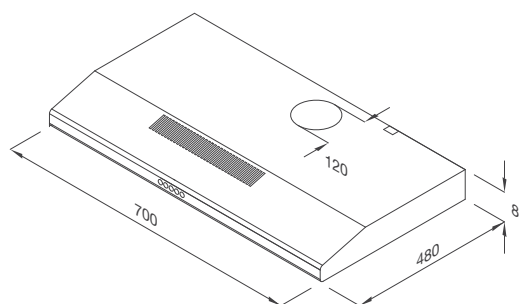

Thông số kỹ thuật:

Đèn 1 x 25W
Công suất hút 350 m³/h
Độ ồn: < 52 dB
Công suất: 120W
Điện áp: 220-240V/50Hz
Kích thước: W700 x D480 x H85 mm