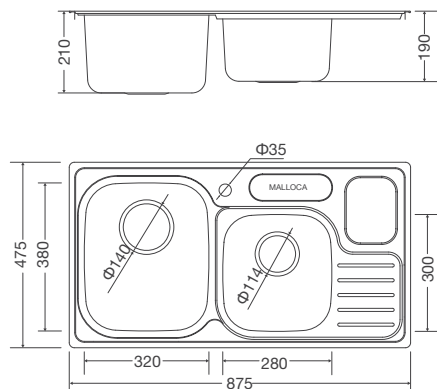

Thông số kỹ thuật:

Kích thước: W875 x D475 x H210mm
Kích thước lỗ đá: W856 x D456mm