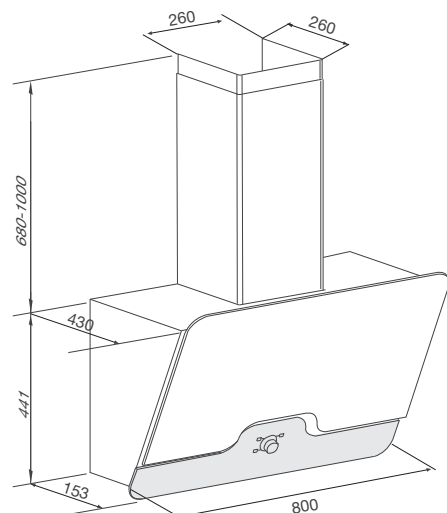

Công suất hút: 850m³/h

Độ ồn: 58dB

Công suất: 220W

Hiệu suất: 220-240V/50Hz

Kích thước: W800 x D430 x H(1091-1511)mm

PLANA K3444

Máy hút khói khử mùi – áp tường dạng nghiêng

Xuất xứ: Thổ Nhĩ Kỳ