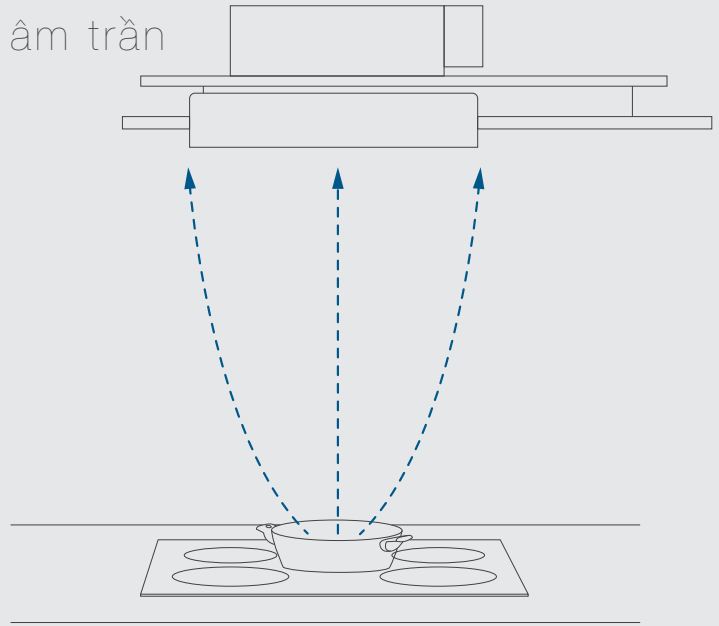

MÁY HÚT KHÓI KHỬ MÙI

Máy hút âm trần