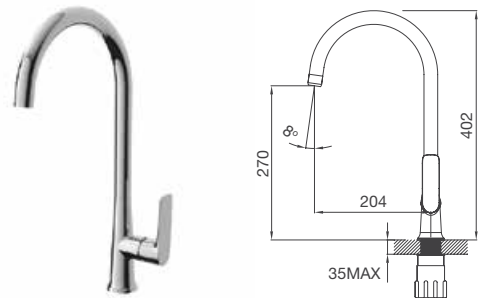

K77C

Vòi mạ Chrome

Xuất xứ: Trung Quốc

Giá (đã bao gồm VAT): 2.550.000 VNĐ