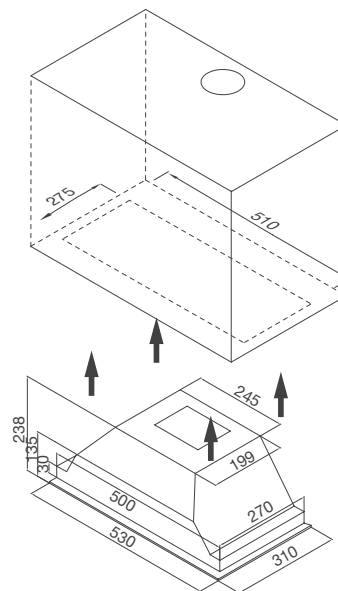

MÁY HÚT ÂM TỬ

MH 750BI

Máy hút khói khử mùi âm tủ

Xuất xứ: Trung Quốc

Giá (đã bao gồm VAT): 8.800.000 VNĐ

Đặc điểm sản phẩm:

Máy hút khói khử mùi âm tủ

Chất liệu: Inox + Kính đen

Điều khiển cảm ứng

Khử mùi bằng than hoạt tính & ống thoát Ø150

Lưới lọc: Nhôm

Thông số kỹ thuật:

Đèn LED 2 x 1.5W

Công suất hút: 750 m³/h

Độ ồn: < 59dB

Công suất: 190W

Điện áp: 220-240V/50Hz

Kích thước: W750 x D295 x H315mm

K1153

Máy hút khói khử mùi âm tủ

Xuất xứ: Thổ Nhĩ Kỳ

Giá (đã bao gồm VAT): 5.500.000 VNĐ

Đặc điểm sản phẩm:

Chất liệu: inox

Điều khiển nút gạt, 3 tốc độ

Khử mùi bằng than hoạt tính & ống thoát Ø120

Lưới lọc: Nhôm

Thông số kỹ thuật:

Đèn LED 2 x 3W

Công suất hút 600 m³/h

Độ ồn: < 59dB

Công suất: 185W

Điện áp: 220-240V/50Hz

Kích thước: W530 x D295 x H237mm