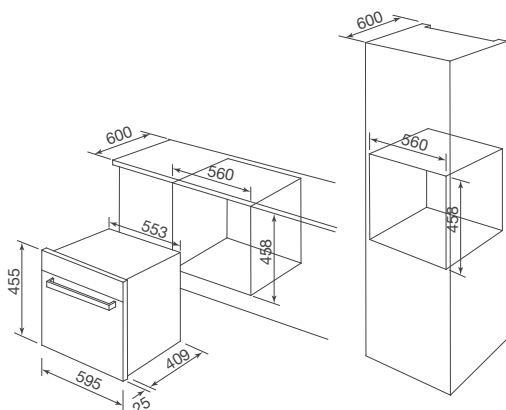

Thông số kỹ thuật:

Dung tích: 35L
Công suất: 3050W
Điện áp: 220-240V~50/60Hz
Kích thước: W595 x D434 x H455mm