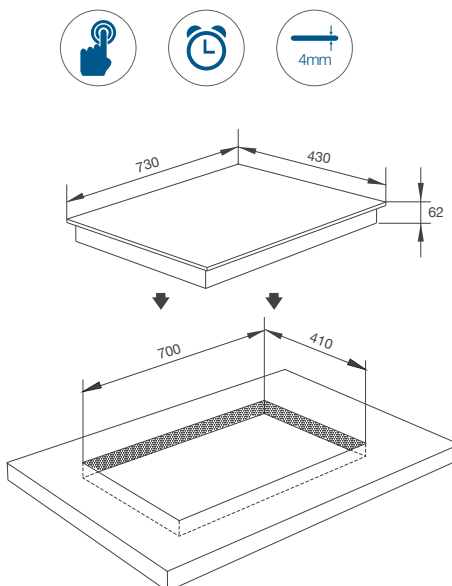

Thông số kỹ thuật:

Công suất: 2kW + 1kW / 2.2kW
(Ø210) + (Ø138/ Ø230)
Kích thước bếp: W730 x D430 x H62mm
Kích thước lỗ đá: W700 x D410mm