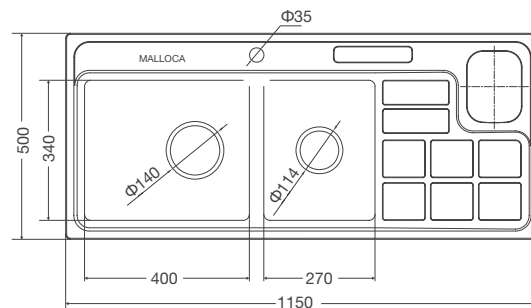

Thông số kỹ thuật:

Kích thước: W1150 x D500 x H220mm

Kích thước lỗ đá: W1122 x D475mm

MS 8816

Chậu rửa chén

Xuất xứ: Trung Quốc

Giá bán lẻ bao gồm VAT: 10.450.000 VND

Đặc điểm sản phẩm:

Dòng sản phẩm mới chế tạo bán thủ công

Thép không gỉ 304

Độ dày 1.2mm

Rổ lọc rác bằng inox tiện lợi

Bộ xả thông minh ngăn mùi hiệu quả

Lớp chống ồn và chống ngưng tụ nước dưới đáy chậu

Thông số kỹ thuật:

Kích thước: W1150 x D500 x H215mm

Kích thước lỗ đá: W1122 x D475mm