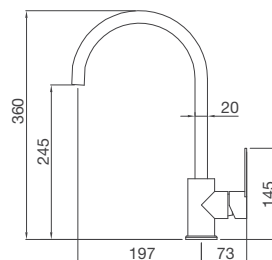

VÒI CHẬU GIẢ ĐÁ

Đặc điểm sản phẩm:

Vòi rửa chén

Hai nguồn: nóng, lạnh

Chất liệu : đồng thau sơn giả đá

Bộ lọc tạo bọt, chống văng nước

MF-040

Vòi sơn giả đá

Xuất xứ: Ý

Giá (đã bao gồm VAT): 7.920.000 VNĐ