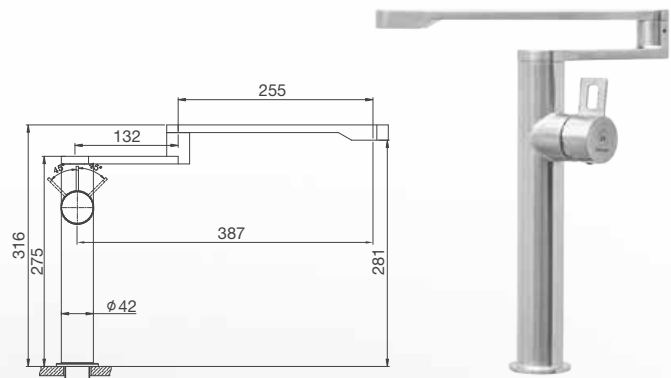

K060-S

Vòi inox

Xuất xứ: Trung Quốc

Giá (đã bao gồm VAT): 4.400.000 VNĐ

Đặc điểm sản phẩm:

Vòi rửa chén

Hai nguồn: nóng, lạnh

Chất liệu: đồng thau mạ Chrome

Bộ lọc tạo bọt, chống văng nước