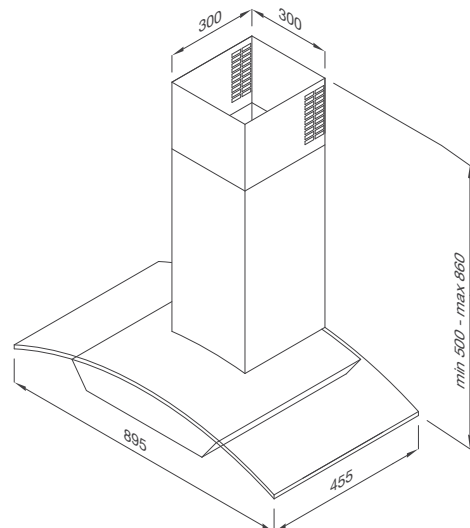

Thông số kỹ thuật:

Đèn Led 2 x 2W
Độ ồn: ≤ 53 dB
Sức hút: $1200\text{m}^3/\text{h}$
Công suất: 180W
Điện áp: 220-240V/50Hz
Kích thước: W895 x D455 x H860mm