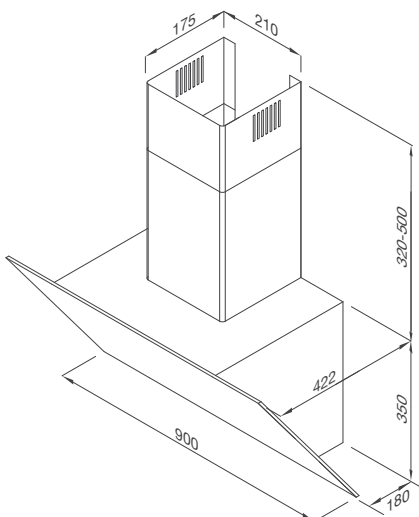

Công suất: 220W

Hiệu suất: 220-240V/50Hz

Kích thước: W900 x D422 x H(720-850)mm

MC-9003

Máy hút khói khử mùi – áp tường dạng nghiêng

Xuất xứ: Trung Quốc

Giá (đã bao gồm VAT): 12.650.000 VNĐ

Đặc điểm sản phẩm: