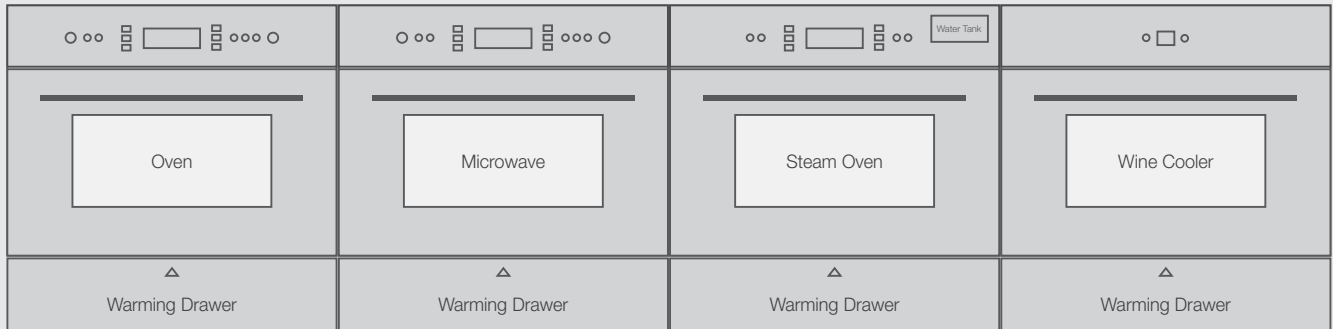

3. Bộ compact sắp xếp theo chiều ngang: Lò nướng - Lò vi sóng - Lò hấp - Tủ bảo quản rượu - Ngăn hâm nóng thức ăn.