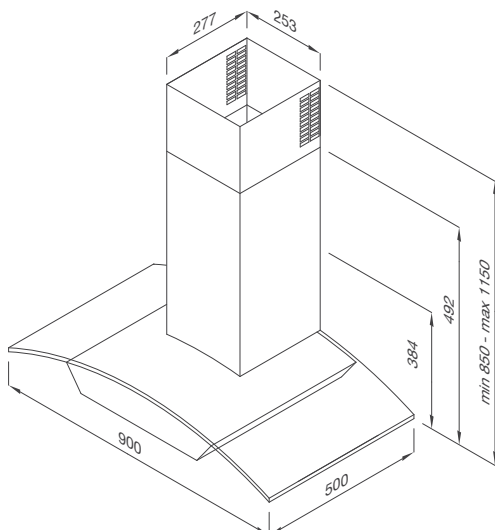

Thông số kỹ thuật:

Đèn Halogen 2 x 20 W
 Công suất hút 850 m³/h
 Độ ồn: <68dB
 Công suất: 250W
 Điện áp: 220-240V/50Hz
 Kích thước: W900 x D500 x H(850-1.150)mm

MÁY HÚT HIGH-SPEED

Chúng tôi thấu hiểu nhu cầu và đặc trưng riêng của thị trường và người sử dụng. Với dòng Máy Hút **High-Speed** được trang bị động cơ có công suất hút lên tới 1.200m³/h nhưng vận hành vô cùng êm ái với độ ồn chỉ khoảng 53dB.