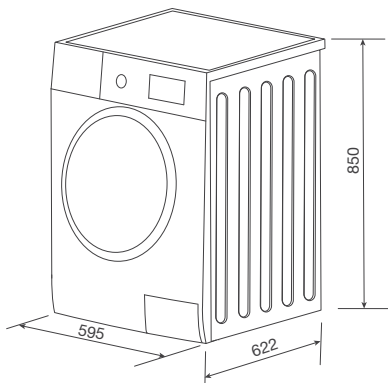

Thông số kỹ thuật:

Tải trọng: 8Kg
Công suất: 2000W
Khối lượng: 70Kg
Kích thước: W595 x D622 x H850mm