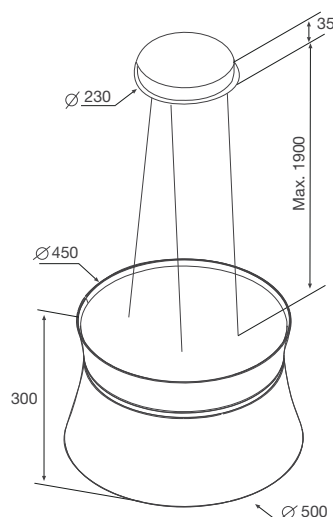

SOPHIE K-500B

Máy hút khói khử mùi – treo độc lập

Xuất xứ: Ý

Giá (đã bao gồm VAT): 33.000.000 VNĐ

Đặc điểm sản phẩm:

Chất liệu: Inox, Sơn đen

Điều khiển remote, 4 tốc độ

Hệ thống điều khiển kết nối với bếp - **Integra**

Hệ thống lọc khử mùi tự hủy - **Crisalide**

Lưới lọc: Inox + Nhôm

Thông số kỹ thuật:

Đèn LED chiếu sáng 4x1W + đèn LED trang trí 6W

Công suất hút: 700m³/h

Độ ồn: 59dB

Công suất: 250W

Hiệu suất: 220-240V/50 Hz

Kích thước: Ø500mm

SOPHIE K-500W

Máy hút khói khử mùi – treo độc lập

Xuất xứ: Ý

Giá (đã bao gồm VAT): 33.000.000 VNĐ

Đặc điểm sản phẩm:

Chất liệu: Inox, Sơn trắng

Điều khiển remote, 4 tốc độ

Hệ thống điều khiển kết nối với bếp - **Integra**

Hệ thống lọc khử mùi tự hủy - **Crisalide**

Lưới lọc: Inox + Nhôm

Thông số kỹ thuật:

Đèn LED chiếu sáng 4x1W + đèn LED trang trí 6W

Công suất hút: 700m³/h

Độ ồn: 59 dB

Công suất: 250W

Hiệu suất: 220-240V/50 Hz

Kích thước: Ø500mm