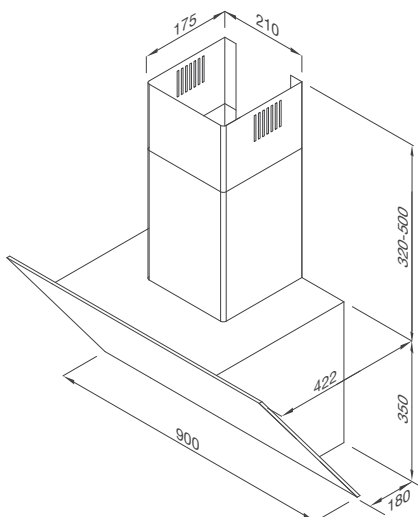

Thông số kỹ thuật:

Đèn: LED 2 x 2.1W
Công suất hút: 700m³/h
Độ ồn: 59dB
Công suất: 220W
Hiệu suất: 220-240V/50Hz
Kích thước: W900 x D422 x H(720-850)mm