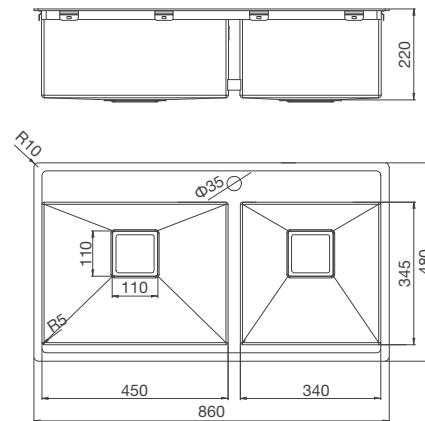

Thông số kỹ thuật:

Kích thước: W860 x D480 x H220mm
Kích thước cắt đá : W840 x D460mm