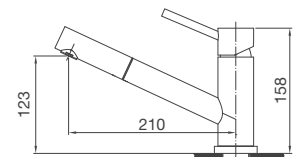

K110-S (Dây rút)

Vòi inox

Xuất xứ: Trung Quốc

Giá (đã bao gồm VAT): 3.850.000 VNĐ