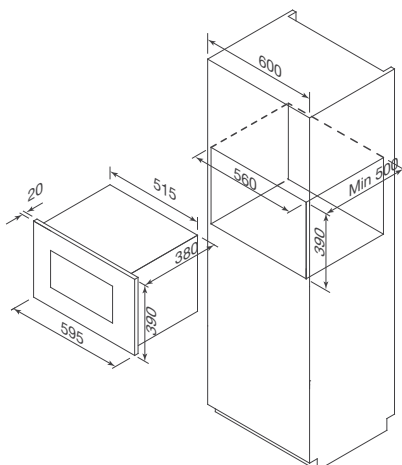

Thông số kỹ thuật:

Dung tích: 27L
Điện áp: 220-240V/50Hz
Công suất:
- Vi sóng (vào): 1450W
- Vi sóng (ra): 900W
- Nướng: 1000W
Kích thước: W595 x D400 x H390mm