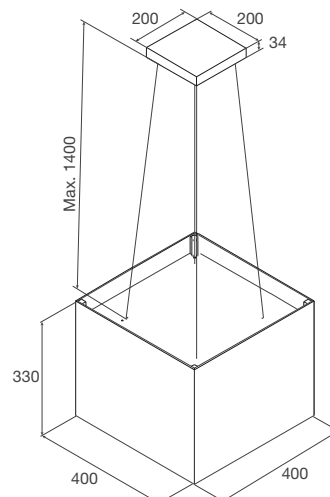

CONCRETE K-400

Máy hút khói khử mùi – treo độc lập
Xuất xứ: Ý
Giá (đã bao gồm VAT): 30.800.000 VNĐ

Đặc điểm sản phẩm:

Chất liệu: Ceramic – màu xi măng
Điều khiển remote, 4 tốc độ
Hệ thống điều khiển kết nối với bếp - **Integra**
Hệ thống lọc khử mùi tuần hoàn
Lưới lọc: Inox + Nhôm

Thông số kỹ thuật:

Đèn LED 2 x 2.2W
Công suất hút: 650m³/h
Độ ồn: 58dB
Công suất: 220W
Hiệu suất: 220-240V/50Hz
Kích thước: W400 x D400 mm

CONCRETE K-400BR

Máy hút khói khử mùi – treo độc lập
Xuất xứ: Ý
Giá (đã bao gồm VAT): 30.800.000 VNĐ

Đặc điểm sản phẩm:

Chất liệu: Ceramic – màu sắt rỉ
Điều khiển remote, 4 tốc độ
Hệ thống điều khiển kết nối với bếp - **Integra**
Hệ thống lọc khử mùi tuần hoàn
Lưới lọc: Inox + Nhôm

Thông số kỹ thuật:

Đèn LED 2 x 2.2W
Công suất hút: 650m³/h
Độ ồn: 58dB
Công suất: 220W
Hiệu suất: 220-240V/50Hz
Kích thước: W400 x D400 mm