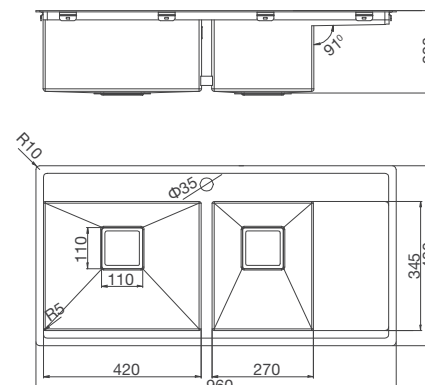

Thông số kỹ thuật:

Kích thước: W960 x D480 x H220mm
Kích thước cắt đá : W940 x D460mm