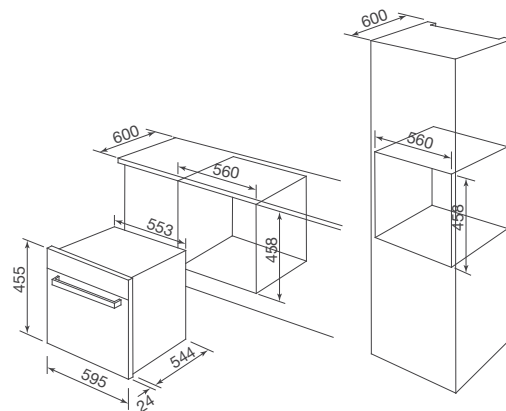

Chức năng nướng đối lưu

Quạt tản nhiệt

Đèn chiếu sáng bên trong

Khóa phím an toàn trẻ em

Thông số kỹ thuật:

Dung tích: 44L

Công suất: 2300W

Kích thước: W595 x D568 x H455 mm