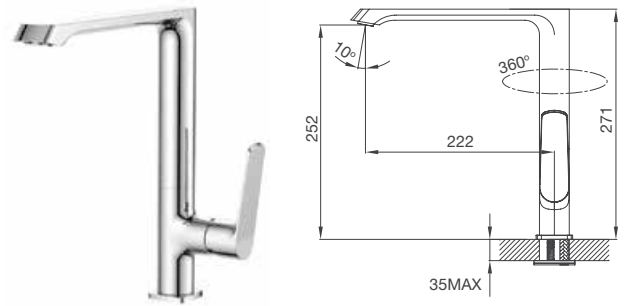

VÒI CHẬU MẠ CHROME

Đặc điểm sản phẩm:

Vòi rửa chén

Hai nguồn: nóng, lạnh

Chất liệu : đồng thau mạ Chrome

Bộ lọc tạo bọt, chống văng nước

K82C

Vòi mạ Chrome

Xuất xứ: Trung Quốc

Giá (đã bao gồm VAT): 3.630.000 VNĐ