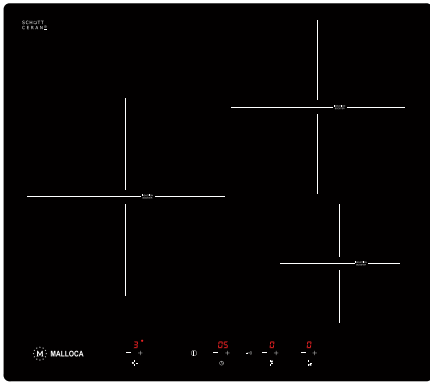

BẾP ĐIỆN TỬ ÂM

MI 593 BN

Bếp kính âm 3 từ
Xuất xứ: Tây Ban Nha
Giá (đã bao gồm VAT): 22.000.000 VNĐ

Đặc điểm sản phẩm:

Mặt kính **Schott Ceran** – màu đen
Điều khiển cảm ứng
Màn hình hiển thị LED
Chức năng nhận diện nồi
Chức năng hẹn giờ
Chức năng khóa phím an toàn
Chức năng báo dư nhiệt
9 mức công suất
Chế độ gia nhiệt nhanh – Booster

Thông số kỹ thuật:

Công suất: 2.2kW + 1.5kW + 1.2kW
(Ø270) + (Ø240) + (Ø165)
Kích thước bếp: W590 x D520 x H63mm
Kích thước lỗ đá: W545 x D490mm