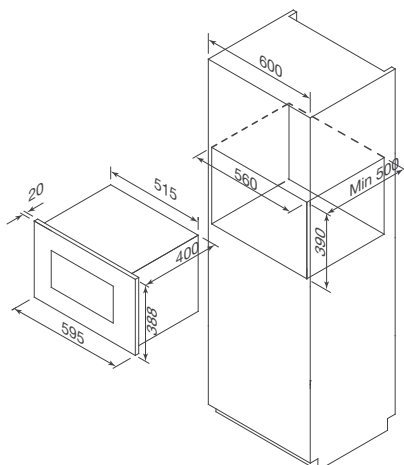

Thông số kỹ thuật:

Dung tích: 27L

Điện áp: 220-240V/50Hz

Công suất:

- Vi sóng (vào): 1450W

- Vi sóng (ra): 900W

- Nướng: 1000W

Kích thước: W595 x D420 x H388mm