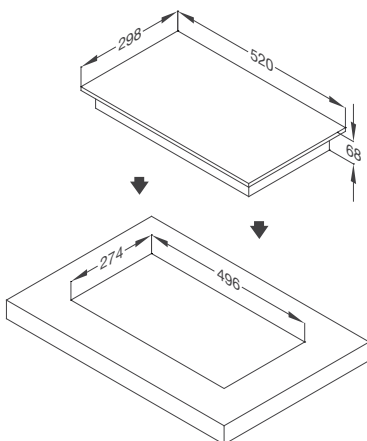

MDR 302

Bếp kính âm 2 điện - dạng Domino

Xuất xứ: Tây Ban Nha

Giá (đã bao gồm VAT): 9.570.000 VNĐ

Đặc điểm sản phẩm:

Mặt kính **Schott Ceran** – màu đen

Điều khiển cảm ứng

Màn hình hiển thị LED

Chức năng hẹn giờ

Chức năng khóa phím an toàn

Chức năng báo dư nhiệt

9 mức công suất

Thông số kỹ thuật:

Công suất: 1.2kW + 1.7/ 0.7kW

(Ø150) + (Ø185/ Ø120)

Kích thước bếp: W298 x D520 x H67mm

Kích thước lỗ đá: W274 x D496mm