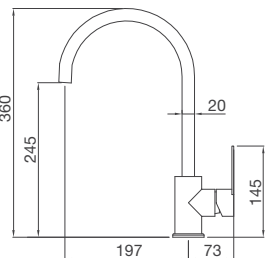

MF-073

Vòi sơn giả đá

Xuất xứ: Ý

Giá (đã bao gồm VAT): 7.920.000 VNĐ