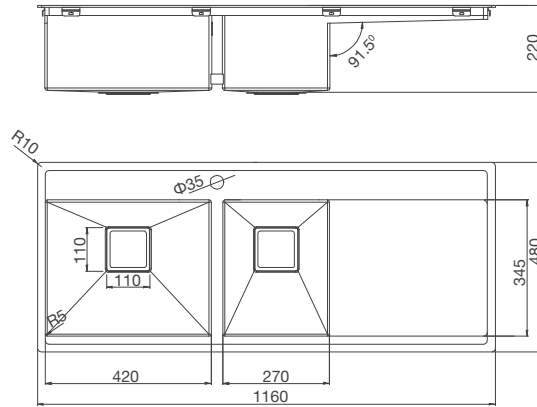

Thông số kỹ thuật:

Kích thước: W1160 x D480 x H220mm

Kích thước cắt đá : W1140 x D460mm