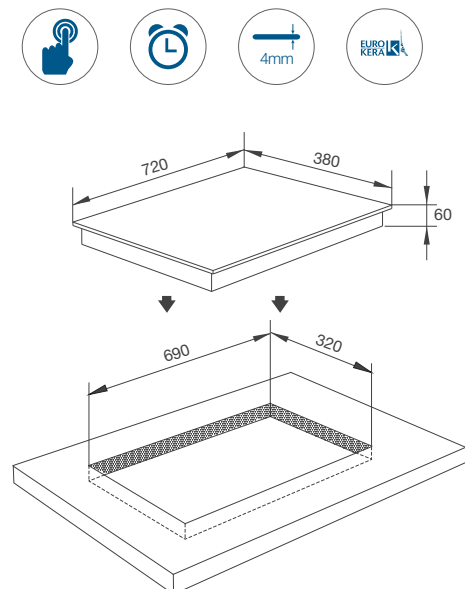

Thông số kỹ thuật:

Công suất: 0.8/1.9kW + 1.8kW
(Ø130/215) + (Ø185)
Kích thước bếp: W720 x D380 x H60mm
Kích thước lỗ đá: W690 x D320mm