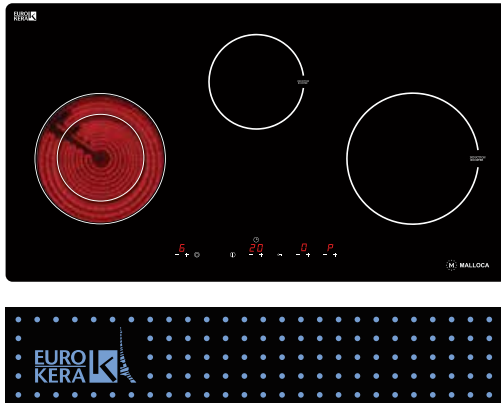

Kích thước lỗ đá: W770 x D400mm

MH-03IRB SB

Bếp kính âm 2 từ và 1 điện
Lắp ráp tại Việt Nam theo bản quyền Malloca Việt Nam
Giá (đã bao gồm VAT): 29.370.000 VNĐ

Đặc điểm sản phẩm:

Mặt kính **Eurokera** – Pháp (Sản xuất tại Thái Lan hoặc Trung Quốc)
Kính đen chấm bi xanh ngọc bích
Linh kiện: **Copreci** – Tây Ban Nha
Điều khiển cảm ứng
Màn hình hiển thị LED
Chức năng nhận điện nồi
Chức năng hẹn giờ
Chức năng khóa phím an toàn
Chức năng báo dư nhiệt
9 mức công suất
Bếp từ: chế độ gia nhiệt nhanh – Booster
Bếp điện: 2 vòng lửa