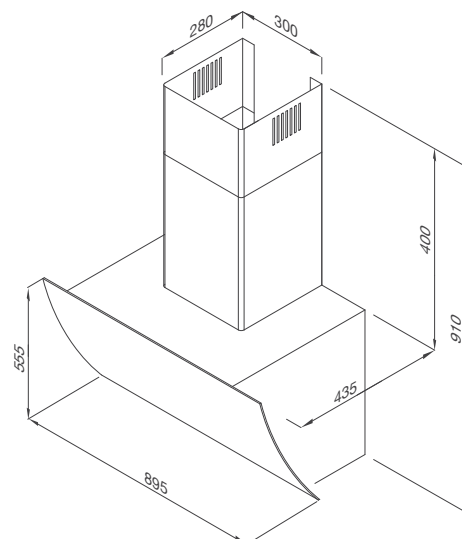

Đèn LED 2 x 2.0W

Công suất hút 850 m³/h

Độ ồn: <65dB

Công suất: 198W

Điện áp: 220-240V/50Hz

Kích thước: W895 x D435 x H910mm

MÁY HÚT ÁP TƯỜNG

Thiết kế thời trang và công nghệ tiên tiến, máy hút khói khử mùi áp tường **CIRCLE F-188** mang lại phong cách tinh tế cho không gian bếp hiện đại.