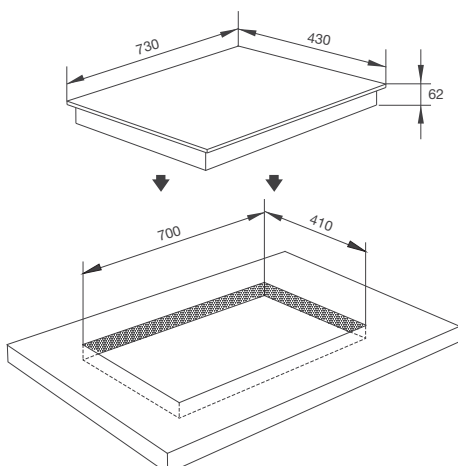

Chức năng báo dư nhiệt

9 mức công suất

Thông số kỹ thuật:

Công suất: 1.8kW + 1kW / 2.2kW

(Ø200) + (Ø138/ Ø230)

Kích thước bếp: W730 x D430 x H62mm

Kích thước lỗ đá: W700 x D410mm

HIỆU SUẤT CAO VÀ AN TOÀN