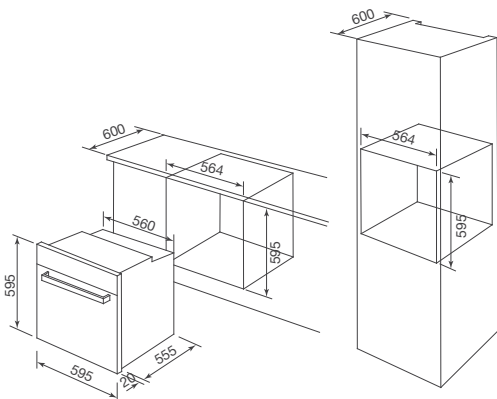

Thông số kỹ thuật:

Dung tích: 65L
Điện áp: 220-240V/50Hz
Công suất: 3000W
Kích thước: W595 x D575 x H595mm