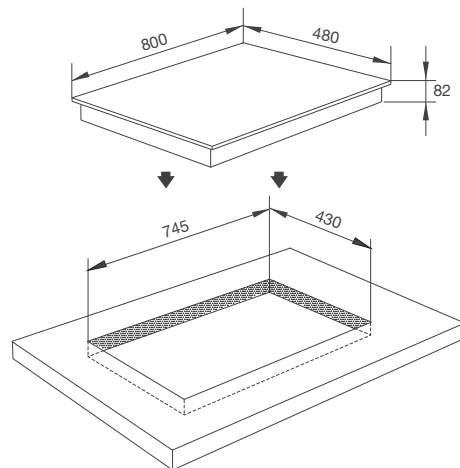

Thông số kỹ thuật:

Công suất: 2 x 3.8kW + 1.8kW (Ø200)
Kích thước bếp: W800 x D480 x H82mm
Kích thước lỗ đá: W745 x D430mm

CỬA LÒ GIẢM CHẤN

Đóng mở cửa lò êm ái, giảm tối đa các chấn động trong quá trình sử dụng