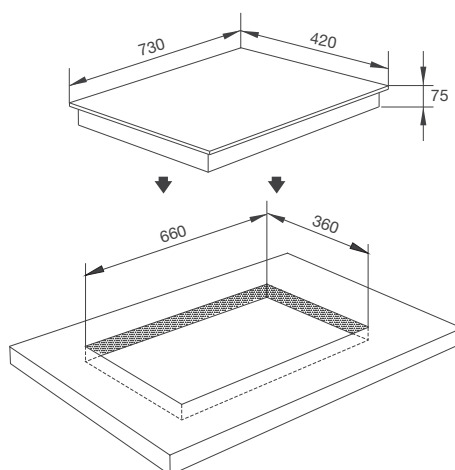

GHG 732A NEW

Bếp gas âm 2 gas

Lắp ráp tại Việt Nam theo bản quyền Malloca Việt Nam

Linh kiện: Trung Quốc - Xuất xứ: Trung Quốc

Giá (đã bao gồm VAT): 5.400.000 VNĐ

Đặc điểm sản phẩm:

Mặt kính cường lực màu đen

Mâm đốt **Somipress** - Ý

Kiềng bếp bằng gang

Van an toàn, cảm biến ngắt gas tự động

Đánh lửa bằng pin 1.5V

Thông số kỹ thuật:

Công suất: 2 x 3.8kW

Kích thước bếp: W730 x D420 x H73mm

Kích thước lỗ đá: W660 x D360mm

GHG 733B NEW

Bếp gas âm 3 gas

Lắp ráp tại Việt Nam theo bản quyền Malloca Việt Nam

Linh kiện: Trung Quốc - Xuất xứ: Trung Quốc

Giá (đã bao gồm VAT): 5.700.000 VNĐ

Đặc điểm sản phẩm:

Mặt kính cường lực màu đen

Mâm đốt **Somipress** - Ý

Kiềng bếp bằng gang

Van an toàn, cảm biến ngắt gas tự động

Đánh lửa bằng pin 1.5V

Thông số kỹ thuật:

Công suất: 3.8kW + 1kW + 3kW

Kích thước bếp: W730 x D420 x H75mm

Kích thước lỗ đá: W660 x D360mm