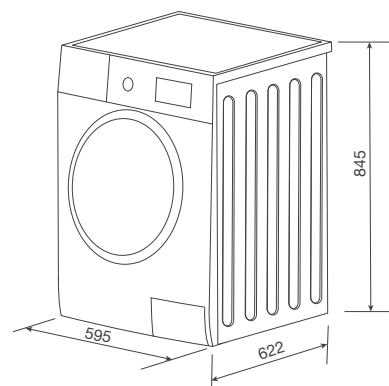

Thông số kỹ thuật:

Tải trọng giặt: 10 Kg

Tải trọng vắt: 10 Kg

Tải trọng sấy: 7 Kg

Điện áp: 220-240V/50Hz

Công suất: 2000W

Kích thước: W595 x D622 x H845mm