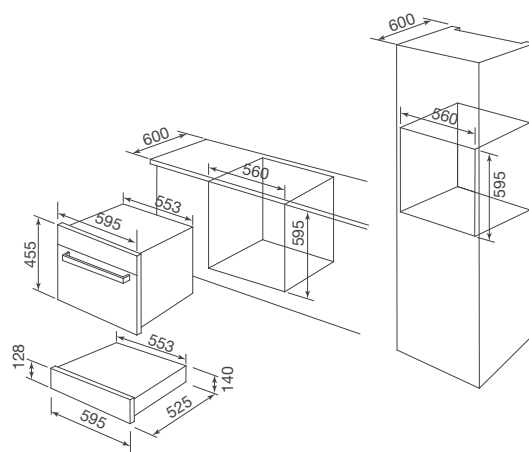

Đặc điểm sản phẩm:

Giữ ấm bằng quạt

Nhiệt độ: 30-70°C

Tắt/Mở đèn

Chức năng hẹn giờ

Thông số kỹ thuật:

Tải trọng tối đa: 25 kg

Kích thước: W595 x D525 x H140mm