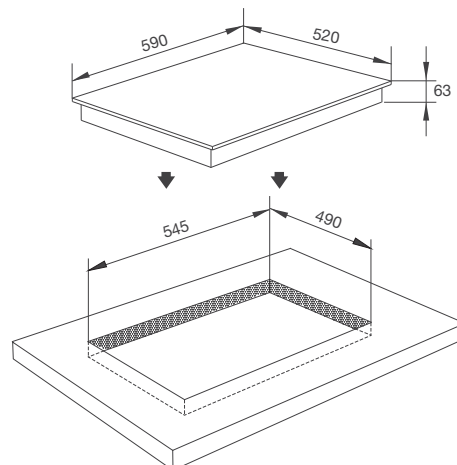

BẾP ĐIỆN TỬ ÂM

MI 593 BN

Bếp kính âm 3 từ
Xuất xứ: Tây Ban Nha
Giá (đã bao gồm VAT): 22.000.000 VNĐ

Đặc điểm sản phẩm:

Mặt kính **Schott Ceran** – màu đen
Điều khiển cảm ứng
Màn hình hiển thị LED
Chức năng nhận diện nồi
Chức năng hẹn giờ
Chức năng khóa phím an toàn
Chức năng báo dư nhiệt
9 mức công suất
Chế độ gia nhiệt nhanh – Booster

Thông số kỹ thuật:

Công suất: 2.2kW + 1.5kW + 1.2kW
(Ø270) + (Ø240) + (Ø165)
Kích thước bếp: W590 x D520 x H63mm
Kích thước lỗ đá: W545 x D490mm

MI 593 WN

Bếp kính âm 3 từ
Xuất xứ: Tây Ban Nha
Giá (đã bao gồm VAT): 22.330.000 VNĐ

Đặc điểm sản phẩm:

Mặt kính **Schott Ceran** – màu trắng
Điều khiển cảm ứng
Màn hình hiển thị LED
Chức năng nhận diện nồi
Chức năng hẹn giờ
Chức năng khóa phím an toàn
Chức năng báo dư nhiệt
9 mức công suất
Chế độ gia nhiệt nhanh – Booster

Thông số kỹ thuật:

Công suất: 2.2kW + 1.5kW + 1.2kW
(Ø270) + (Ø240) + (Ø165)
Kích thước bếp: W590 x D520 x H63mm
Kích thước lỗ đá: W545 x D490mm