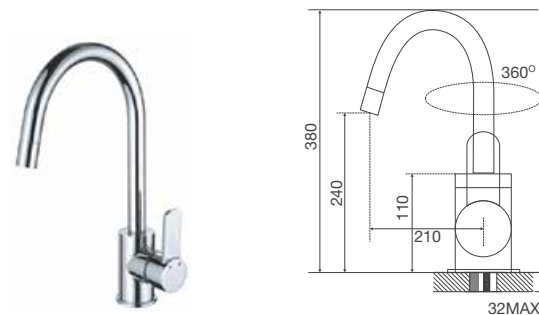

K119T1

Vòi mạ Chrome

Xuất xứ: Trung Quốc

Giá (đã bao gồm VAT): 2.805.000 VNĐ