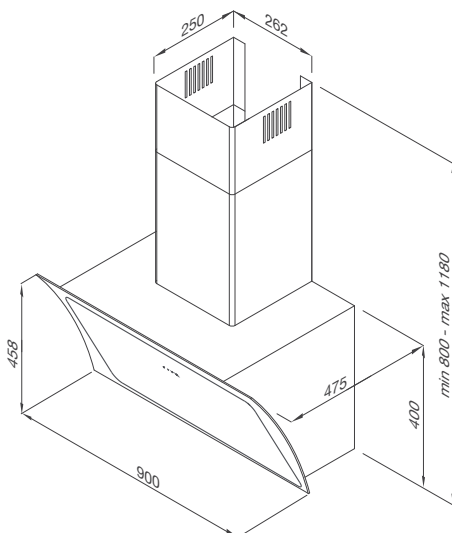

Thông số kỹ thuật:

Đèn LED 2 x 3W

Công suất hút 850 m³/h

Độ ồn: <63dB

Công suất: 210W

Điện áp: 220-240V/50Hz

Kích thước: W900 x D465 x H(835-1.215)mm

MC 9039B