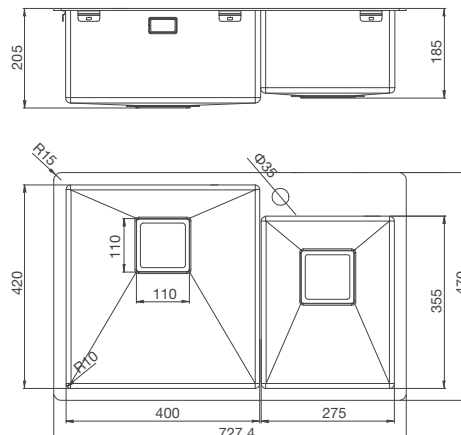

Thông số kỹ thuật:

Kích thước: W727.4 x D470 x H205/185mm

Kích thước cắt đá: W707 x D450mm