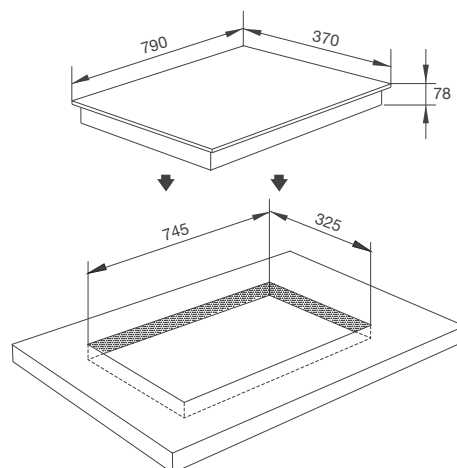

Thông số kỹ thuật:

Công suất: 2 x 3.8kW
Kích thước bếp: W790 x D370 x H78mm
Kích thước lỗ đá: W745 x D325mm