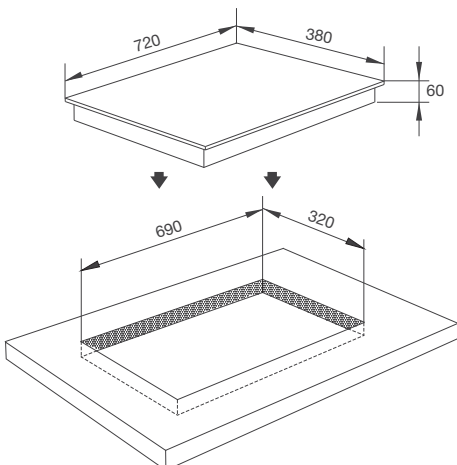

Thông số kỹ thuật:

Công suất: 0.8/1.9 kW + 2 kW
(Ø130/215) + (Ø215)
Kích thước bếp: W720 x D380 x H60mm
Kích thước lỗ đá: W690 x D320mm