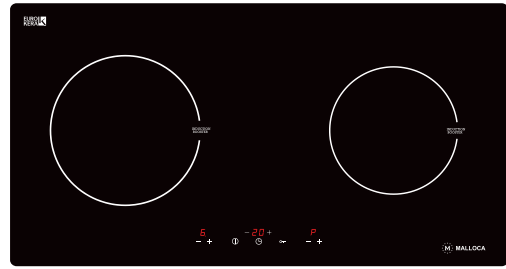

Thông số kỹ thuật:

Công suất: 2kW + 2kW + 1.6kW
(Ø210) + (Ø210) + (Ø150)
Kích thước bếp: W590 x D510 x H60mm
Kích thước lỗ đá: W530 x D475 mm