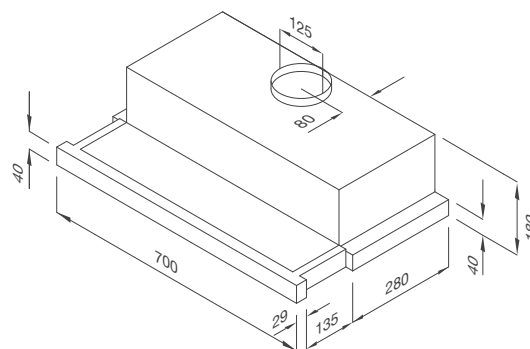

Đèn LED 2 x 1.5 W

Công suất hút 550 m³/h

Độ ồn: < 59dB

Công suất: 125W

Điện áp: 220-240V/50Hz

Kích thước: W700 x D309 x H180mm

H342.6/7/9 TC

Máy hút khói khử mùi – dạng classic