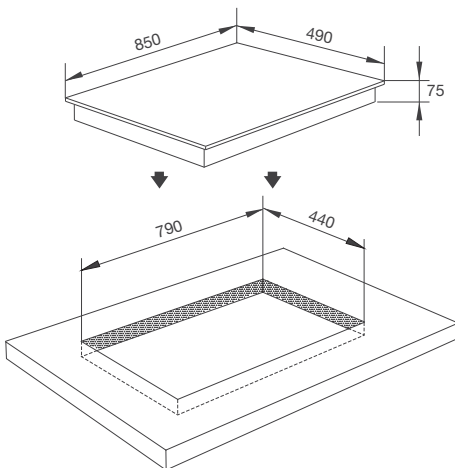

Van an toàn, cảm biến ngắt gas tự động

Đánh lửa bằng pin 1.5V

Thông số kỹ thuật:

Công suất: 1 x 4.6kW – 1 x 4.0kW – 1 x 1.75kW

Kích thước: W850 x D490 x H75mm

Kích thước lỗ đá: W790 x D440mm

AS 9602DG

Bếp gas âm 2 gas