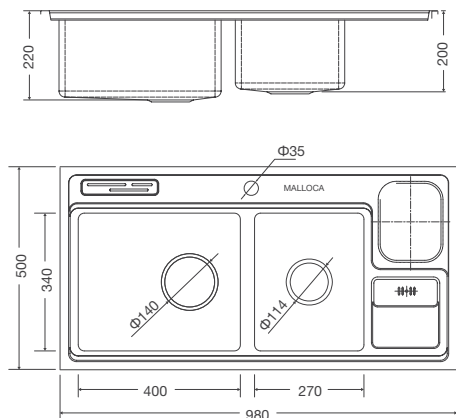

Rổ lọc rác bằng inox tiện lợi

Bộ xả thông minh ngăn mùi hiệu quả

Lớp chống ồn và chống ngưng tụ nước dưới đáy chậu

Thông số kỹ thuật:

Kích thước: W980 x D500 x H220mm

Kích thước lỗ đá: W965 x D480mm

MS 1028D