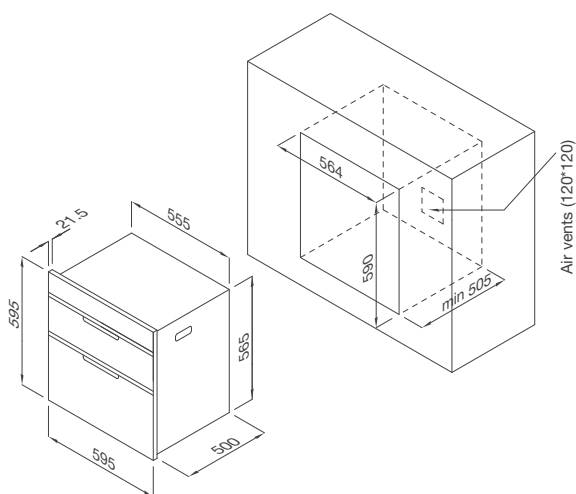

Thông số kỹ thuật:

Dung tích: 100L
Công suất: 310W
Điện áp: 220-240V / 50Hz
Kích thước: W595x H595x D500mm