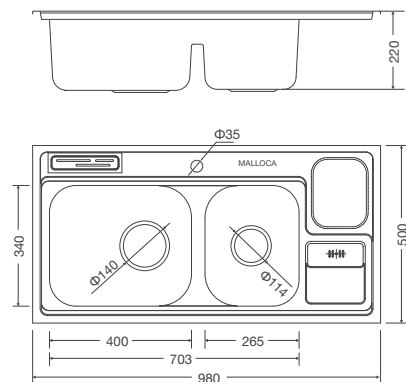

Thông số kỹ thuật:

Kích thước: W980 x D500 x H220mm
Kích thước lỗ đá: W955 x D475mm