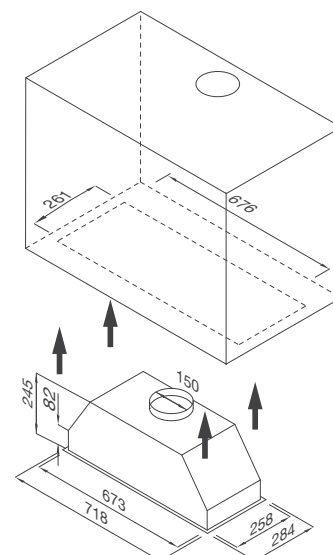

Thông số kỹ thuật:

Đèn Halogen 2 x 20W

Công suất hút 850 m³/h

Độ ồn: < 69B

Công suất: 250 W

Điện áp: 220-240V/50Hz

Kích thước: W718 x D284 x H245 mm