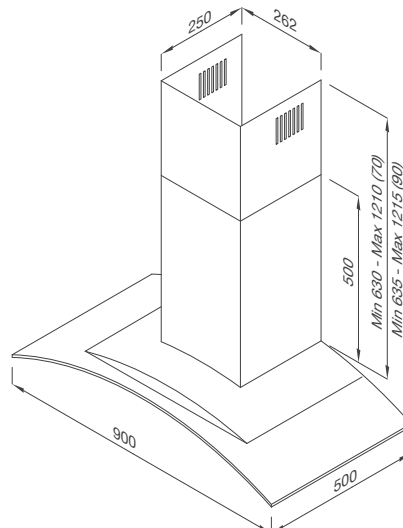

Công suất hút 700 m³/h

Độ ồn: <63dB

Công suất: 210W

Điện áp: 220-240V/50Hz

Kích thước: W900 x D500 x H(635-1215)mm

SIGMA-K820T

Máy hút khói khử mùi – áp tường
 Xuất xứ: Ba Lan
 Giá (đã bao gồm VAT): 11.550.000 VNĐ