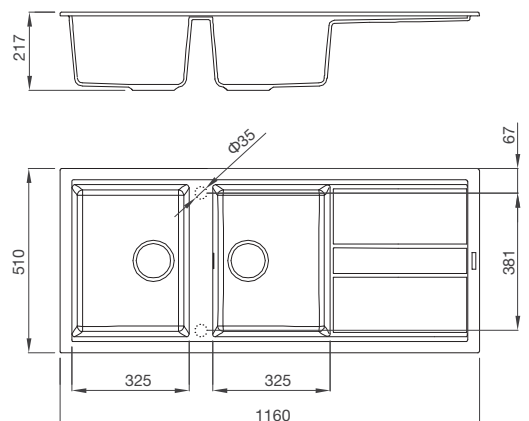

Thông số kỹ thuật:

Kích thước: W1.160 x D510 x H217mm
Kích thước lỗ đá: W1140 x D480mm