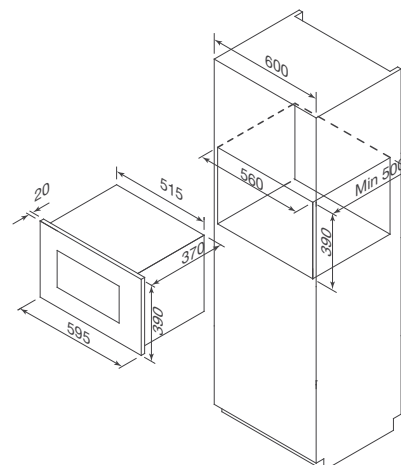

Thông số kỹ thuật:

Dung tích: 27L

Điện áp: 220-240V/50Hz

Công suất:

- Vi sóng (vào): 1450W

- Vi sóng (ra): 900W

- Nướng: 1000W

Kích thước: W595 x D390 x H390mm