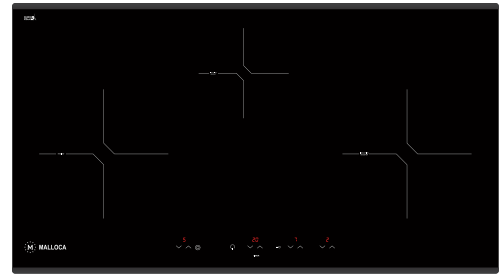

Thông số kỹ thuật:

Công suất: 0.8/1.9kW + 1.2kW + 1.6kW + 2.0kW
(Ø130/215) + (Ø156) + (Ø156) + (Ø215)
Kích thước bếp: W930 x D360 x H60mm
Kích thước lỗ đá: W895 x D325mm