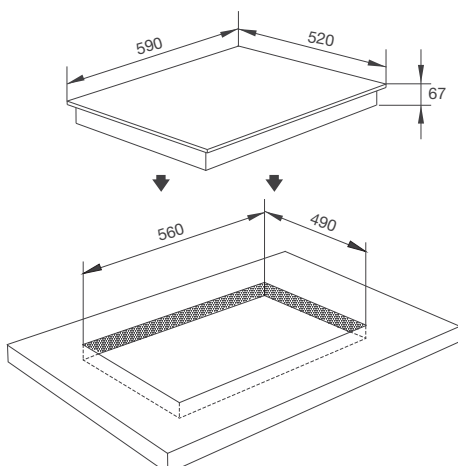

MIR 593

Bếp kính âm: 2 từ, và 1 điện
Xuất xứ: Tây Ban Nha
Giá (đã bao gồm VAT): 23.320.000 VNĐ

Đặc điểm sản phẩm:

Mặt kính **Schott Ceran** – màu đen
Bàn phím điều khiển dạng trượt
Màn hình hiển thị LED
Chức năng nhận điện nồi
Chức năng hẹn giờ
Chức năng khóa phím an toàn
Chức năng báo dư nhiệt
9 mức công suất
Bếp từ: chế độ gia nhiệt nhanh – Booster
Bếp điện: 3 vòng lửa

Thông số kỹ thuật:

Công suất: 0.8/1.6/2.5kW + 1.4kW + 2.3kW
(Ø130/190/235) + (Ø185) + (Ø225)
Kích thước bếp: W590 x D520 x H68mm
Kích thước lỗ đá: W560 x D490mm