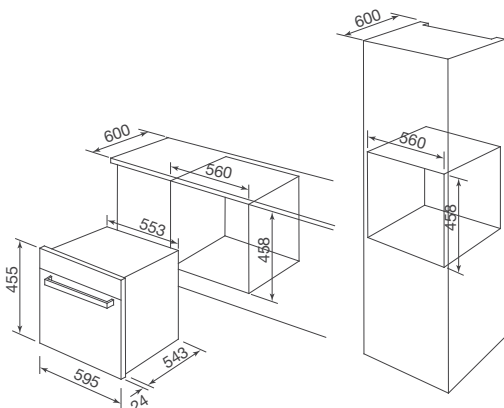

Thông số kỹ thuật:

Dung tích: 45L

Công suất: 3000W

Kích thước: W595 x D567 x H455mm