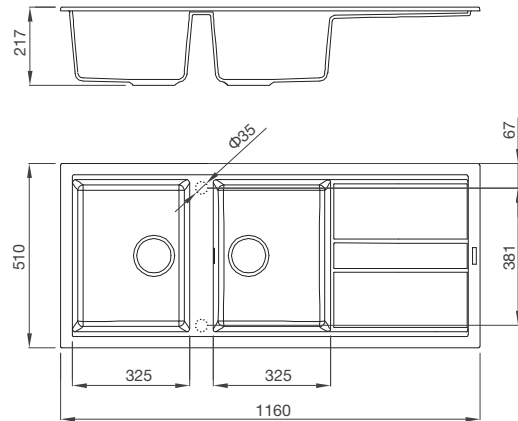

Thông số kỹ thuật:

Kích thước: W1.160 x D510 x H217mm
Kích thước lỗ đá: W1140 x D480mm