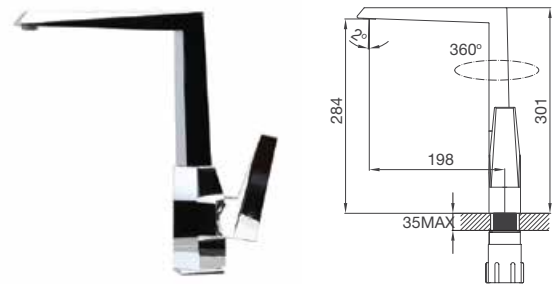

K291C

Vòi mạ Chrome
Xuất xứ: Trung Quốc
Giá (đã bao gồm VAT): 4.620.000 VNĐ