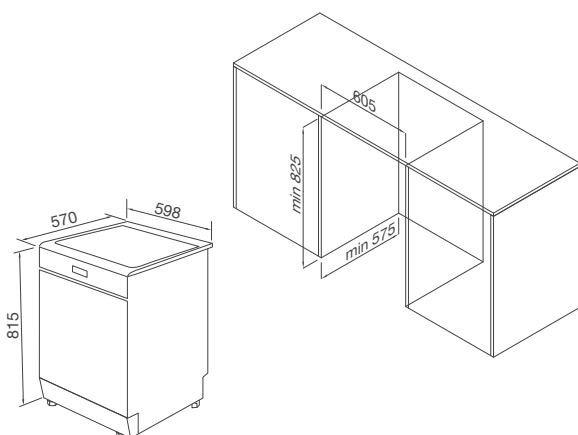

Thông số kỹ thuật:

Hiệu suất năng lượng: A+++
Độ ồn: 44dB
Công suất: 1760-2100W
Điện áp: 220-240/50Hz
Kích thước: W598 x D570 x H815mm

WQP12-J7713FB

Máy rửa chén âm tủ hoàn toàn
Xuất xứ: Trung Quốc
Giá (đã bao gồm VAT): 22.000.000 VNĐ

Đặc điểm sản phẩm:

Hệ thống điều khiển điện tử
Màn hình hiển thị LCD
8 Chương trình rửa
Sức chứa: 14 bộ chén đĩa
Hệ thống tay phun có thể điều chỉnh
Hẹn giờ khởi động 1-24 tiếng
Chế độ sấy tự động
Khóa phím an toàn trẻ em

Thông số kỹ thuật:

Hiệu suất năng lượng: A++
Độ ồn: 44dB
Công suất: 1760-2100W
Điện áp: 220-240V/50Hz
Kích thước: W598 x D550 x H815mm
***Lưu ý: Sản phẩm không bao gồm mặt ốp gỗ