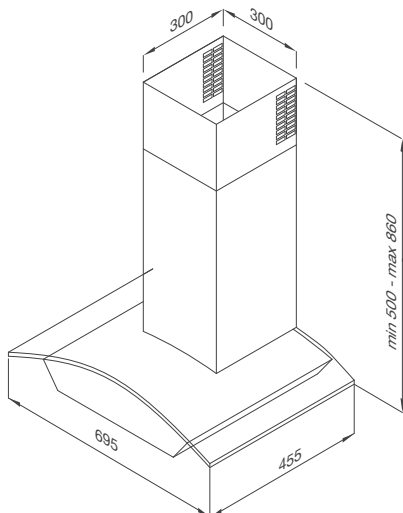

Thông số kỹ thuật:

Đèn Led 2 x 2W
Độ ồn: ≤ 53 dB
Sức hút: $1200\text{m}^3/\text{h}$
Công suất: 180W
Điện áp: 220-240V/50Hz
Kích thước: W695 x D455 x H860mm