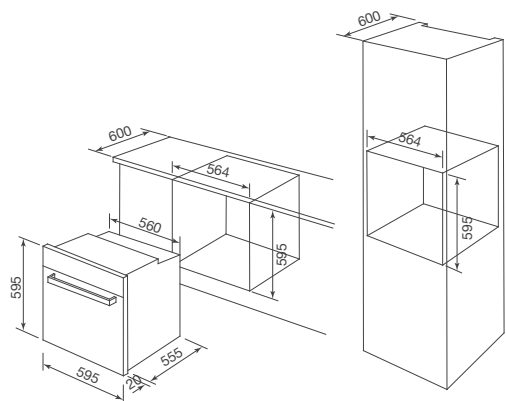

Thông số kỹ thuật:

Dung tích : 70L
Điện áp : 220-240V/50Hz
Công suất: 3000W
Kích thước: W595 x D575 x H595mm