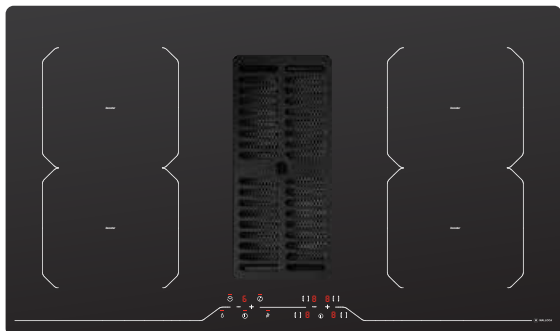

HIH-864 / HIH-864 LI

Bếp từ kết hợp máy hút khói khử mùi

Xuất xứ: Ý

Giá (đã bao gồm VAT): 79.200.000 VNĐ / 82.500.000 VNĐ

Đặc điểm bếp từ:

Bếp kính âm 4 từ
Mặt kính **Ceramic** – màu đen
Điều khiển cảm ứng
9 mức công suất, chế độ gia nhiệt nhanh
Chức năng mở rộng vùng nấu
Chức năng nhận diện nồi
Chức năng hẹn giờ, đếm ngược
Khóa an toàn trẻ em
Chức năng báo dư nhiệt
Công suất bếp: 2 x 2.1kW (Booster 3kW) – 2 x 1.6kW (Booster 1.85kW)

Máy hút khói âm mặt bếp:

Điều khiển cảm ứng, 6 tốc độ
Chức năng hẹn giờ
Khử mùi bằng than hoạt tính và ống thoát ra ngoài
Chức năng thông báo vệ sinh lưới lọc và than hoạt tính
Lưới lọc: Nhôm
Công suất hút: 750m³/h
Độ ồn: 59dB

Thông số kỹ thuật:

Tổng Công suất: 7.4kW
Điện áp: 220-240V~50/60Hz
Kích thước bếp: W860 x D530 x H(820-975)mm
Kích thước lỗ đá: W810 x D495mm

HIH-904 SLIM

Bếp từ kết hợp máy hút khói khử mùi

Xuất xứ: Ý

Giá (đã bao gồm VAT): 99.000.000 VNĐ

Đặc điểm bếp từ:

Bếp kính âm 4 từ
Mặt kính **Ceramic** – màu đen
Điều khiển cảm ứng slide
9 mức công suất, chế độ gia nhiệt nhanh
Chức năng mở rộng vùng nấu
Chức năng nhận diện nồi
Chức năng hẹn giờ, đếm ngược
Khóa an toàn trẻ em
Chức năng báo dư nhiệt
Công suất bếp: 4 x 2.1kW (Booster 3.7kW)

Máy hút khói âm mặt bếp:

Điều khiển cảm ứng, 6 tốc độ
Chức năng hẹn giờ
Khử mùi bằng than hoạt tính và ống thoát ra ngoài
Chức năng thông báo vệ sinh lưới lọc và than hoạt tính
Lưới lọc: Nhôm
Công suất hút: 850m³/h
Độ ồn: 59dB

Thông số kỹ thuật:

Tổng Công suất: 7.4kW
Điện áp: 220-240V~50/60Hz
Kích thước bếp: W870 x D510 x H(827-982)mm
Kích thước lỗ đá: W860 x D495mm