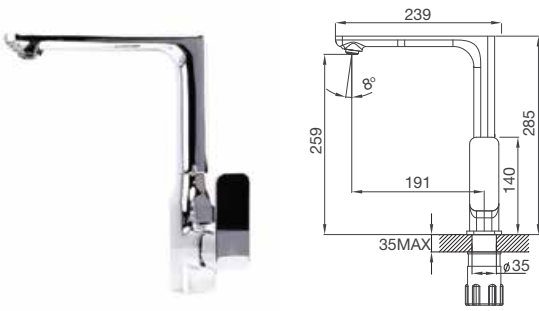

Xuất xứ: Trung Quốc

Giá (đã bao gồm VAT): 4.950.000 VNĐ

K77C

Vòi mạ Chrome

Xuất xứ: Trung Quốc

Giá (đã bao gồm VAT): 2.550.000 VNĐ

K298C

Vòi mạ Chrome
 Xuất xứ: Trung Quốc
 Giá (đã bao gồm VAT): 3.410.000 VNĐ