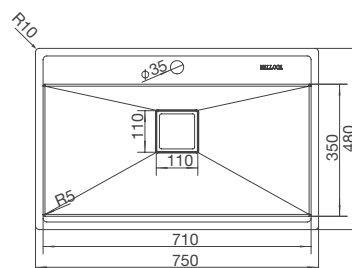

Thông số kỹ thuật:

Kích thước: W750 x D480 x H220mm

Kích thước cắt đá : W730 x D460mm