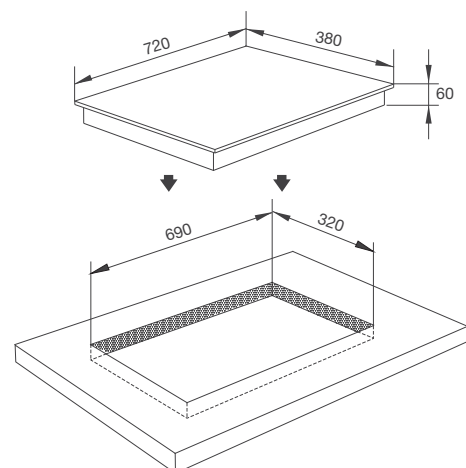

Thông số kỹ thuật:

Công suất: 2 kW + 1.8 kW
(Ø215) + (Ø185)
Kích thước bếp: W720 x D380 x H60mm
Kích thước lỗ đá: W690 x D320mm