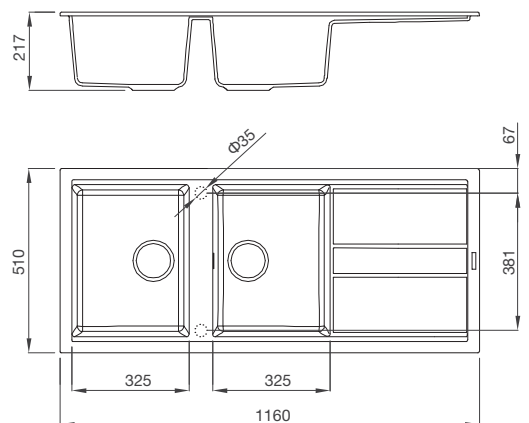

Thông số kỹ thuật:

Kích thước: W1.160 x D510 x H217mm
Kích thước lỗ đá: W1140 x D480mm