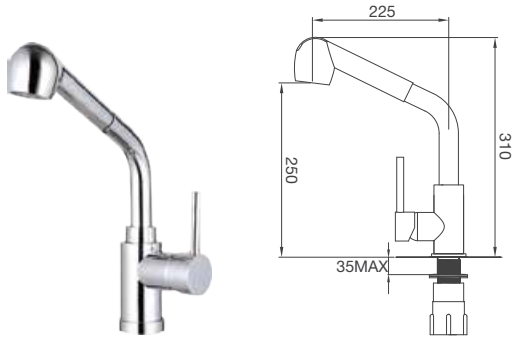

VÒI CHẬU MẠ CHROME

K119N9 (Dây rút)

Vòi mạ Chrome

Xuất xứ: Trung Quốc

Giá (đã bao gồm VAT): 3.080.000 VNĐ