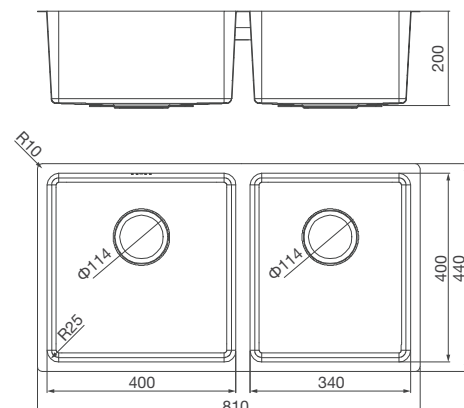

Thông số kỹ thuật:

Kích thước: W810 x D440 x H200mm
Kích thước cắt đá:
1. Lắp Nồi: W785 x D415mm
2. Lắp Âm: W770 x D400mm (R25)