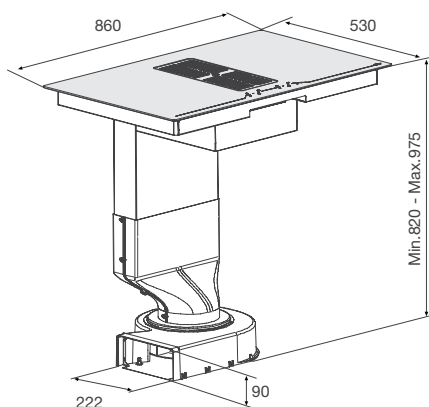

Thông số kỹ thuật:

Tổng Công suất: 7.4kW
Điện áp: 220-240V~50/60Hz
Kích thước bếp: W860 x D530 x H(820-975)mm
Kích thước lỗ đá: W810 x D495mm