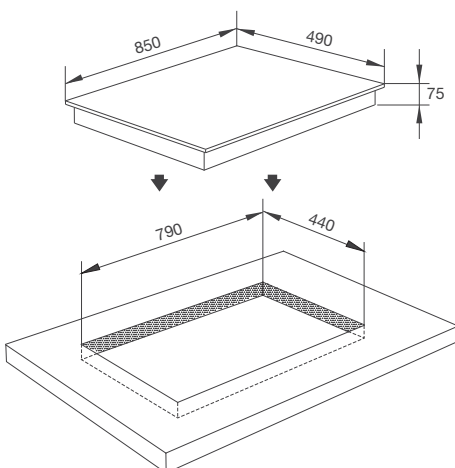

Thông số kỹ thuật:

Công suất: 2 x 3.8kW + 1kW
Kích thước bếp: W850 x D490 x H75mm
Kích thước lỗ đá: W790 x D440mm