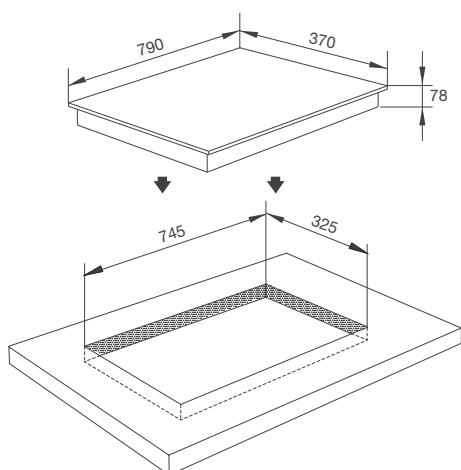

Thông số kỹ thuật:

Công suất: 2 x 3.8kW + 1 x 1.5kW

Kích thước bếp: W790 x D370 x H78mm

Kích thước lỗ đá: W745 x D325mm