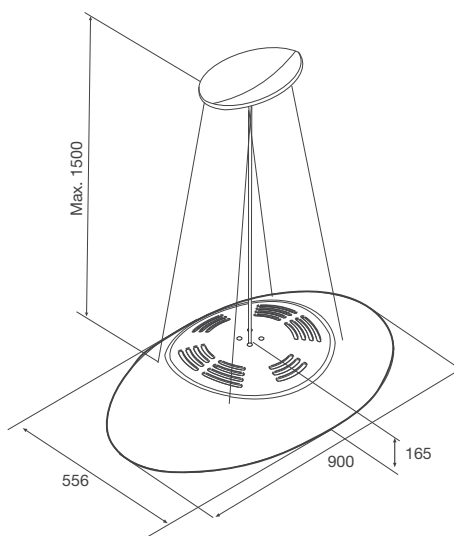

Thông số kỹ thuật:

Dải đèn LED 9W (72 LEDs)

Công suất hút: 600m³/h

Độ ồn: 59dB

Công suất: 90W

Điện áp: 220-240V/50Hz

Kích thước: W900 x D560mm

MC-9053 ISLA