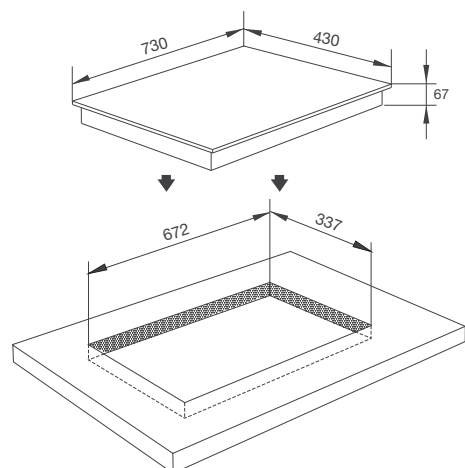

Thông số kỹ thuật:

Công suất: 2 kW + 1.8 kW
(Ø210) + (Ø185)
Kích thước bếp: W730 x D430 x H67mm
Kích thước lỗ đá: W672 x D337mm