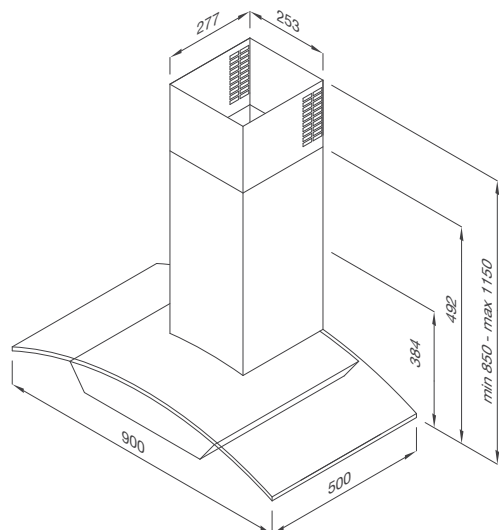

Thông số kỹ thuật:

Đèn Halogen 2 x 20 W
 Công suất hút 850 m³/h
 Độ ồn: <68dB
 Công suất: 250W
 Điện áp: 220-240V/50Hz
 Kích thước: W900 x D500 x H(850-1.150)mm

MÁY HÚT HIGH-SPEED

Chúng tôi thấu hiểu nhu cầu và đặc trưng riêng của thị trường và người sử dụng. Với dòng Máy Hút **High-Speed** được trang bị động cơ có công suất hút lên tới 1.200m³/h nhưng vận hành vô cùng êm ái với độ ồn chỉ khoảng 53dB.