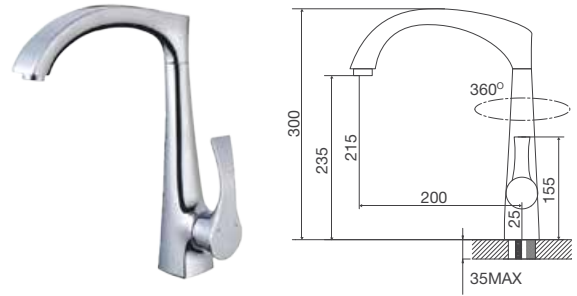

K151T

Vòi mạ Chrome
Xuất xứ: Trung Quốc
Giá (đã bao gồm VAT): 2.475.000 VNĐ