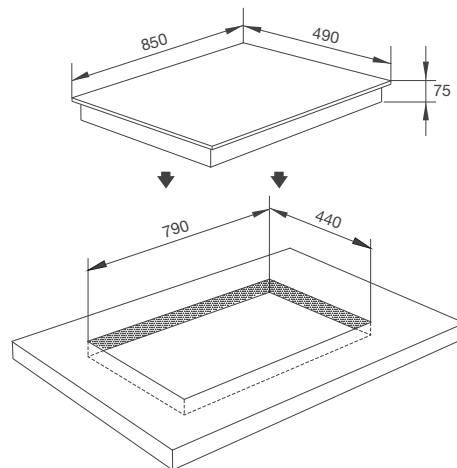

Van an toàn, cảm biến ngắt gas tự động

Đánh lửa bằng pin 1.5V

Thông số kỹ thuật:

Công suất: 1 x 4.6kW – 1 x 4.0kW – 1 x 1.75kW

Kích thước: W850 x D490 x H75mm

Kích thước lỗ đá: W790 x D440mm

AS 9602DG

Bếp gas âm 2 gas