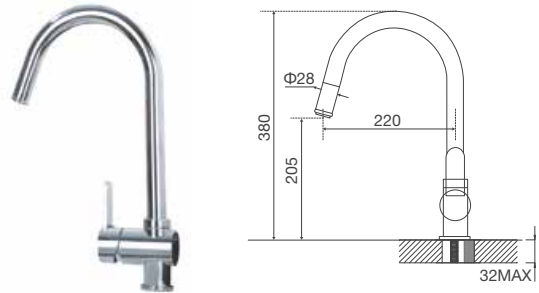

K119T3 (Dây rút)

Vòi mạ Chrome

Xuất xứ: Trung Quốc

Giá (đã bao gồm VAT): 2.805.000 VNĐ