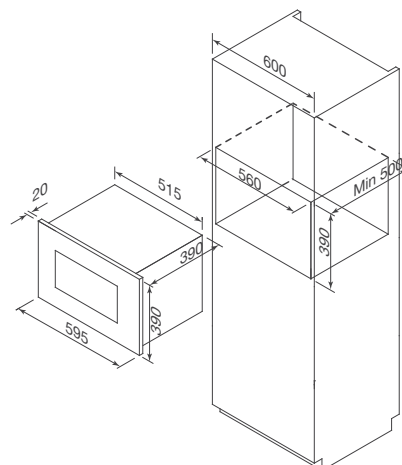

Thông số kỹ thuật:

Dung tích: 27L
 Điện áp: 220-240V/50Hz
 Công suất:
 - Vi sóng (vào): 1450W
 - Vi sóng (ra): 900W
 - Nướng: 1000W
 Kích thước: W595 x D410 x H390mm

DỄ DÀNG THAY ĐỔI HƯỚNG MỞ CỬA

Tủ trữ rượu vang Malloca được trang bị tính năng có thể mở cửa từ trái qua phải hoặc từ phải qua trái đều được. Tính năng này rất hữu ích cho việc trưng bày nhiều tủ liền kề nhau ở khách sạn hoặc nhà hàng, giúp việc mở tủ dễ dàng.