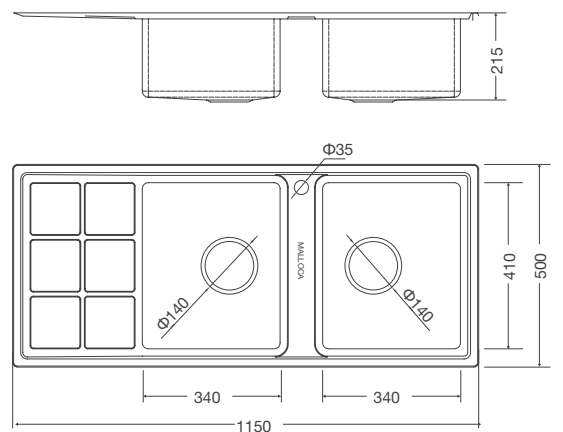

Thông số kỹ thuật:

Kích thước: W1.150 x D500 x H215mm
Kích thước cắt đá : W1.122 x D475mm