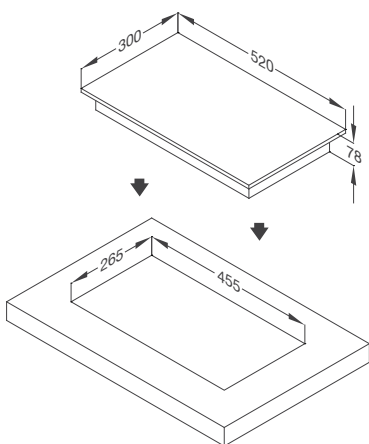

Đặc điểm sản phẩm:

Mặt kính cường lực màu đen
 Mâm đốt **Sabaf** - Ý
 Kiềng bếp bằng gang
 Chế độ nấu hâm
 Đánh lửa bằng pin 1.5V

Thông số kỹ thuật:

Công suất: 1 x 4.6kW
 Kích thước: W300 x D520 x H78mm
 Kích thước lỗ đá: W265 x D455mm