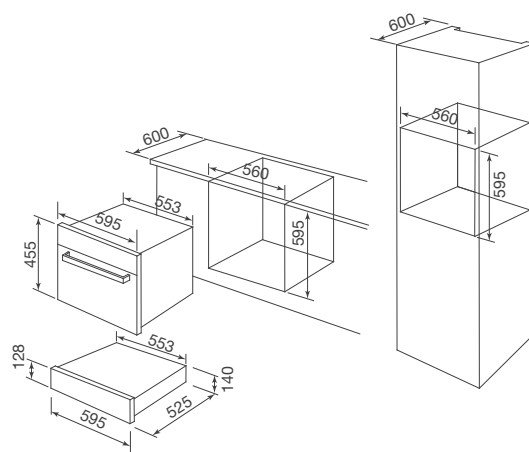

Giữ ấm bằng quạt

Nhiệt độ: 30-70°C

Tắt/Mở đèn

Chức năng hẹn giờ

Thông số kỹ thuật:

Tải trọng tối đa: 25 kg

Kích thước: W595 x D525 x H140mm

MSD-60SS