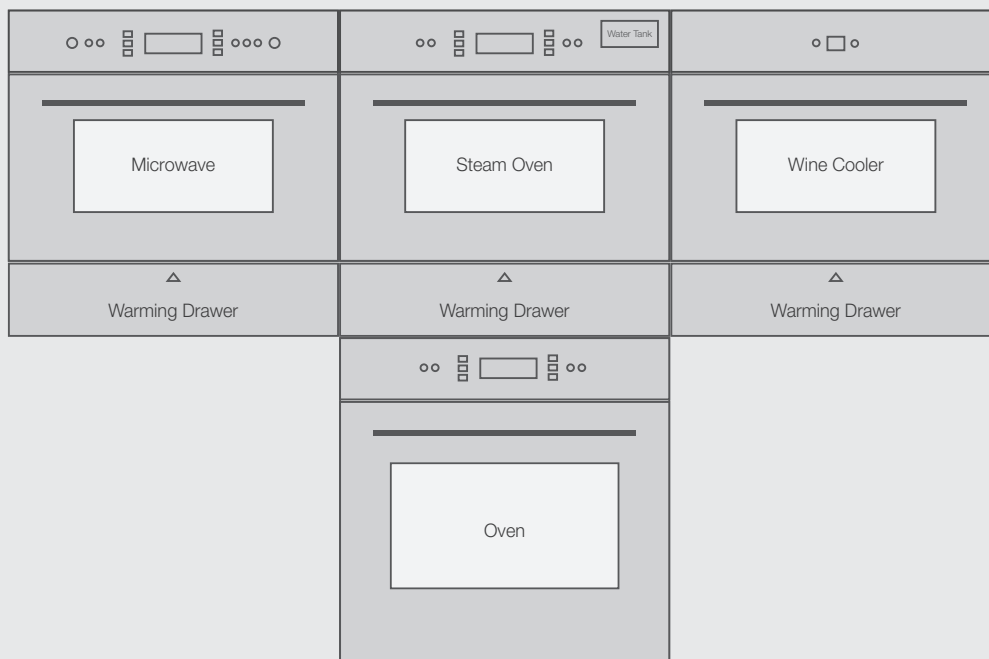

2. Bộ compact sắp xếp theo hình chữ T: Lò vi sóng - Lò hấp - Tủ bảo quản rượu - Lò nướng - Ngăn hâm nóng thức ăn.