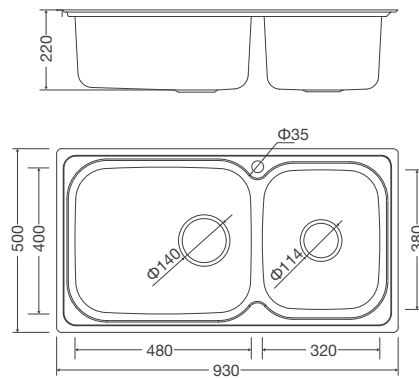

CHẬU RỬA INOX

MS 2025

Chậu rửa chén

Xuất xứ: P.R.C

Giá bán lẻ bao gồm VAT: 5.170.000 VNĐ

Đặc điểm sản phẩm:

Dòng sản phẩm mới chế tạo bán thủ công

Thép không gỉ 304

Độ dày 0.8mm

Rổ lọc rác bằng inox tiện lợi

Bộ xả thông minh ngăn mùi hiệu quả

Lớp chống ồn và chống ngưng tụ nước dưới đáy chậu

Thông số kỹ thuật:

Kích thước: W930 x D500 x H220mm

Kích thước lỗ đá: W903 x D475mm

MS 1001 NEW

Chậu rửa chén

Xuất xứ: P.R.C

Giá bán lẻ bao gồm VAT: 4.730.000 VNĐ

Đặc điểm sản phẩm:

Dòng sản phẩm mới chế tạo bán thủ công

Thép không gỉ 304

Độ dày 0.8mm

Rổ lọc rác bằng inox tiện lợi

Bộ xả thông minh ngăn mùi hiệu quả

Lớp chống ồn và chống ngưng tụ nước dưới đáy chậu

Thông số kỹ thuật:

Kích thước: W776 x D476 x H220mm

Kích thước lỗ đá: W756 x D456mm