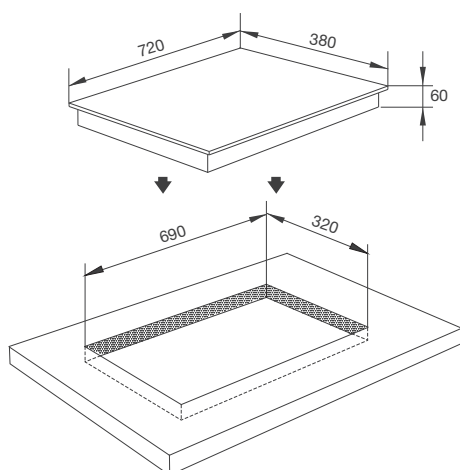

Thông số kỹ thuật:

Công suất: 0.8/1.9 kW + 2 kW
(Ø130/215) + (Ø215)
Kích thước bếp: W720 x D380 x H60mm
Kích thước lỗ đá: W690 x D320mm