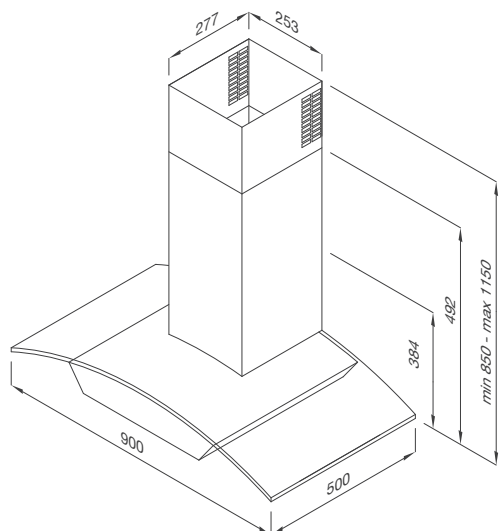

Thông số kỹ thuật:

Đèn Halogen 2 x 20 W

Công suất hút 850 m³/h

Độ ồn: <68dB

Công suất: 250W

Điện áp: 220-240V/50Hz

Kích thước: W900 x D500 x H(850-1.150)mm

MÁY HÚT HIGH-SPEED