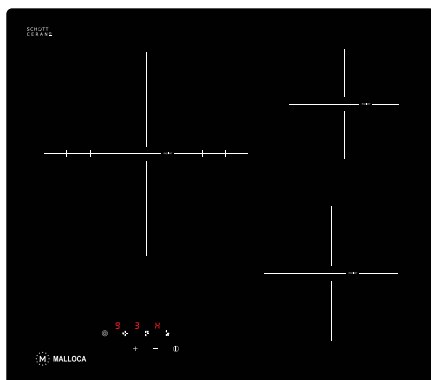

MR 593

Bếp kính âm 3 điện

Xuất xứ: Tây Ban Nha

Giá (đã bao gồm VAT): 18.300.000 VNĐ

Đặc điểm sản phẩm:

Mặt kính **Schott Ceran** – màu đen

Điều khiển cảm ứng

Màn hình hiển thị LED

Chức năng hẹn giờ

Chức năng khóa phím an toàn

Chức năng báo dư nhiệt

9 mức công suất, 3 vòng lửa cho bếp lớn

Thông số kỹ thuật:

Công suất: 1.05/1.95/2.7kW + 1.2kW + 1.8kW

(Ø140/210/270) + (Ø140) + (Ø180)

Kích thước bếp: W590 x D520 x H67mm

Kích thước lỗ đá: W560 x D490mm