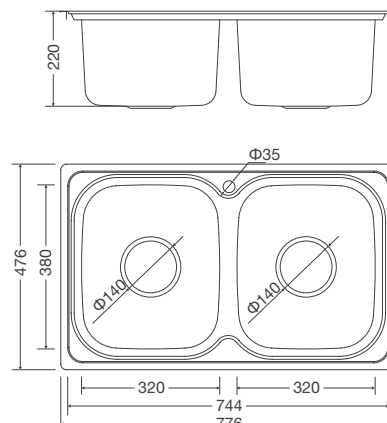

Độ dày 0.8mm

Rổ lọc rác bằng inox tiện lợi

Bộ xả thông minh ngăn mùi hiệu quả

Lớp chống ồn và chống ngưng tụ nước dưới đáy chậu

Thông số kỹ thuật:

Kích thước: W776 x D476 x H220mm

Kích thước lỗ đá: W756 x D456mm