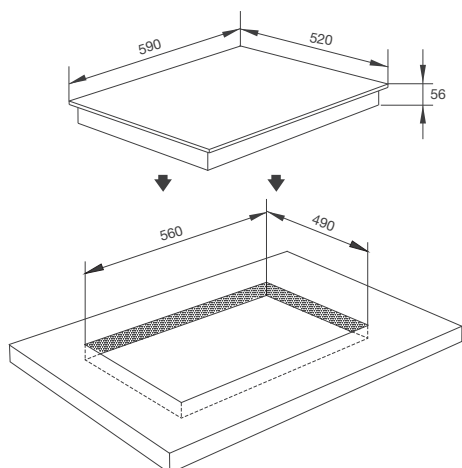

MH-5903 I

Bếp kính âm 3 từ
Xuất xứ: Việt Nam

Đặc điểm sản phẩm:

Mặt kính **Vitroc ceramic** – màu đen
Điều khiển cảm ứng
Màn hình hiển thị LED
Chức năng nhận điện nồi
Chức năng hẹn giờ
Chức năng khóa phím an toàn
Chức năng báo dư nhiệt
9 mức công suất
Chức năng nấu nhanh – Booster

Thông số kỹ thuật:

Công suất: 2.6kW + 1.8kW + 3kW
(Ø180) + (Ø160) + (Ø280)
Kích thước bếp: W590 x D520 x H56mm
Kích thước lỗ đá: W565 x D490mm

MH-7320 I

Bếp kính âm 2 từ
Xuất xứ: Việt Nam

Đặc điểm sản phẩm:

Mặt kính **Vitroc ceramic**
Điều khiển cảm ứng
Màn hình hiển thị LED
Chức năng nhận điện nồi
Chức năng hẹn giờ
Chức năng khóa phím an toàn
Chức năng báo dư nhiệt
9 mức công suất
Chức năng nấu nhanh – Booster

Thông số kỹ thuật:

Công suất: 2.3kW + 2.3kW
(Ø210) + (Ø210)
Kích thước bếp: W730 x D430 x H62mm
Kích thước lỗ đá: W700 x D410mm