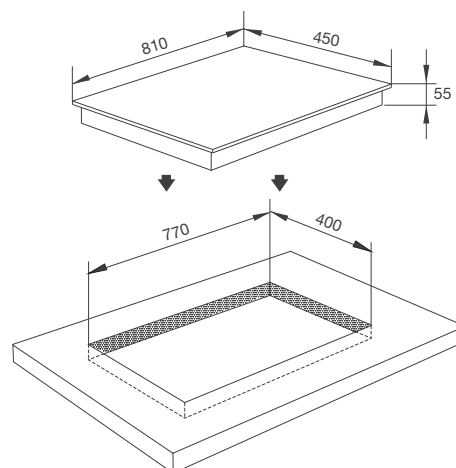

Thông số kỹ thuật:

Công suất: 0.8/1.9kW + 1.6kW + 2kW
(Ø130/215) + (Ø150) + (Ø215)

Kích thước bếp: W810 x D450 x H55mm

Kích thước lỗ đá: W770 x D400mm