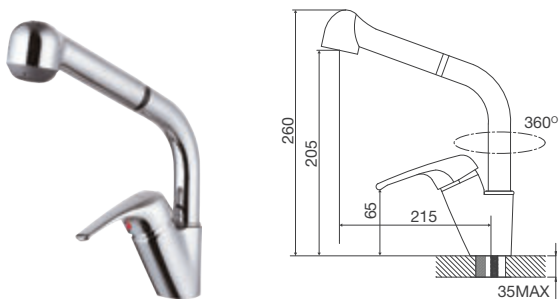

K119T4 (Dây rút)

Vòi mạ Chrome

Xuất xứ: P.R.C

Giá (đã bao gồm VAT): 2.750.000 VNĐ