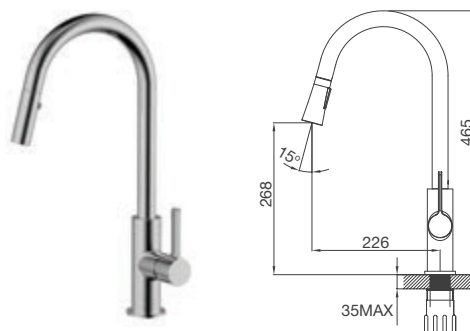

K012C (Dây rút)

Vòi mạ Chrome

Xuất xứ: P.R.C

Giá (đã bao gồm VAT): 3.300.000 VNĐ