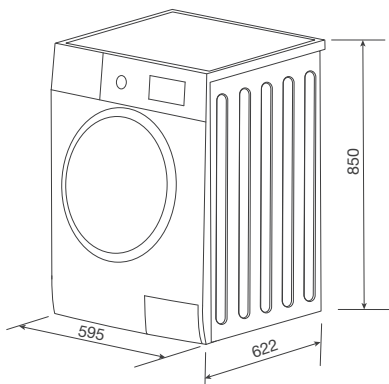

Tốc độ vắt tối đa: 1400 vòng/phút

Thông số kỹ thuật:

Tải trọng: 8Kg

Công suất: 2000W

Khối lượng: 70Kg

Kích thước: W595 x D622 x H850mm

MTD-B0603E

Máy sấy quần áo