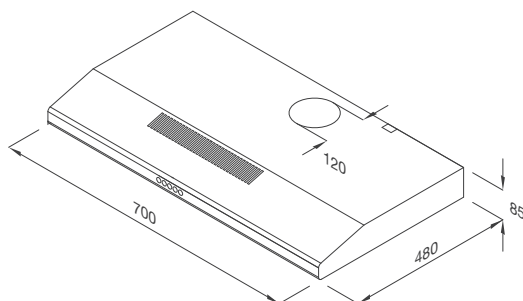

Thông số kỹ thuật:

Đèn 1 x 25W
Công suất hút 350 m³/h
Độ ồn: < 52 dB
Công suất: 120W
Điện áp: 220-240V/50Hz
Kích thước: W700 x D480 x H85 mm