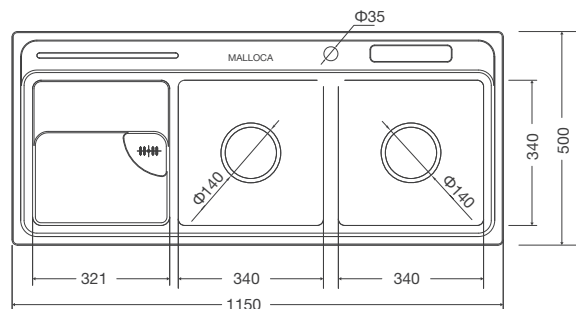

Thép không gỉ 304

Độ dày 1.2mm

Rổ lọc rác bằng inox tiện lợi

Bộ xả thông minh ngăn mùi hiệu quả

Lớp chống ồn và chống ngưng tụ nước dưới đáy chậu

Thông số kỹ thuật:

Kích thước: W1150 x D500 x H215mm

Kích thước lỗ đá: W1122 x D475mm