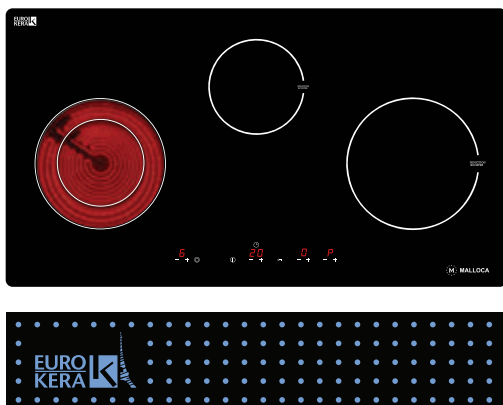

Kích thước bếp: W810 x D450 x H55mm

Kích thước lỗ đá: W770 x D400mm

MH-03IRB SB

Bếp kính âm 2 từ và 1 điện
 Xuất xứ: Việt Nam
 Giá (đã bao gồm VAT): 29.370.000 VNĐ

Đặc điểm sản phẩm:

Mặt kính **Eurokera** – kính đen chấm bi xanh ngọc bích
 Điều khiển cảm ứng
 Màn hình hiển thị LED
 Chức năng nhận điện nồi
 Chức năng hẹn giờ
 Chức năng khóa phím an toàn
 Chức năng báo dư nhiệt
 9 mức công suất
 Bếp từ: chế độ gia nhiệt nhanh – Booster
 Bếp điện: 2 vòng lửa