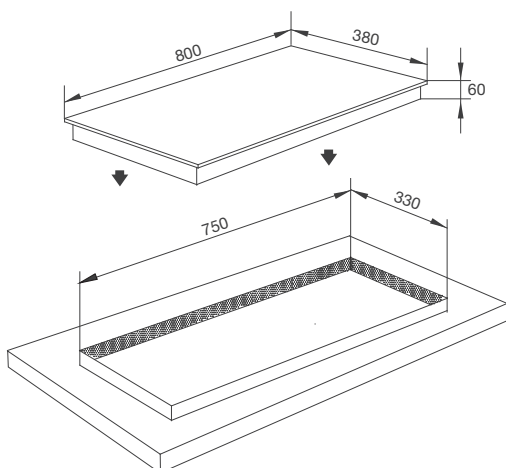

Thông số kỹ thuật:

Công suất: 3kW + 2kW + 1.6kW

(Ø240) + (Ø210) + (Ø145)

Kích thước bếp: W800 x D380 x H60mm

Kích thước cắt đá : W750 x D330mm

MH-02IS

Bếp kính âm 2 từ

Xuất xứ: Việt Nam