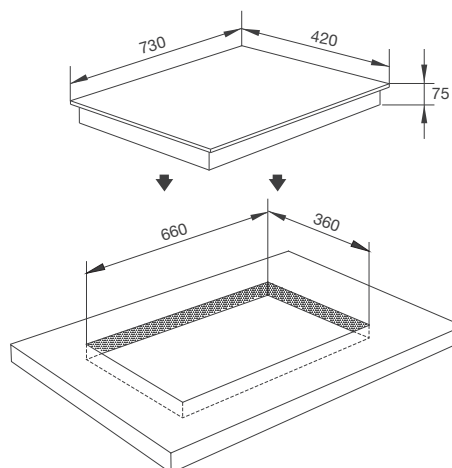

Van an toàn, cảm biến ngắt gas tự động

Đánh lửa bằng pin 1.5V

Thông số kỹ thuật:

Công suất: 3.8kW + 1kW + 3kW

Kích thước bếp: W730 x D420 x H75mm

Kích thước lỗ đá: W660 x D360mm

BẾP GAS KẾT HỢP ĐIỆN - TỪ ÂM