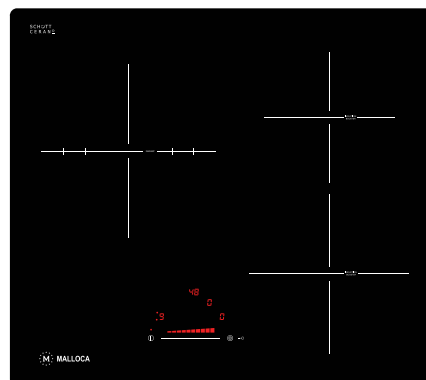

MIR 593

Bếp kính âm: 2 từ, và 1 điện

Xuất xứ: Tây Ban Nha

Giá (đã bao gồm VAT): 23.320.000 VNĐ

Đặc điểm sản phẩm:

Mặt kính **Schott Ceran** – màu đen

Bàn phím điều khiển dạng trượt

Màn hình hiển thị LED

Chức năng nhận điện nồi

Chức năng hẹn giờ

Chức năng khóa phím an toàn

Chức năng báo dư nhiệt

9 mức công suất

Bếp từ: chế độ gia nhiệt nhanh – Booster

Bếp điện: 3 vòng lửa

Thông số kỹ thuật:

Công suất: 0.8/1.6/2.5kW + 1.4kW + 2.3kW

(Ø130/190/235) + (Ø185) + (Ø225)

Kích thước bếp: W590 x D520 x H68mm

Kích thước lỗ đá: W560 x D490mm