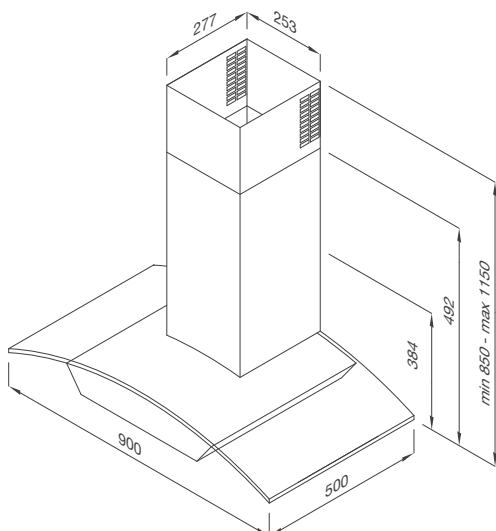

Thông số kỹ thuật:

Đèn Halogen 2 x 20 W

Công suất hút 850 m³/h

Độ ồn: <68dB

Công suất: 250W

Điện áp: 220-240V/50Hz

Kích thước: W900 x D500 x H(850-1.150)mm

MÁY HÚT HIGH-SPEED