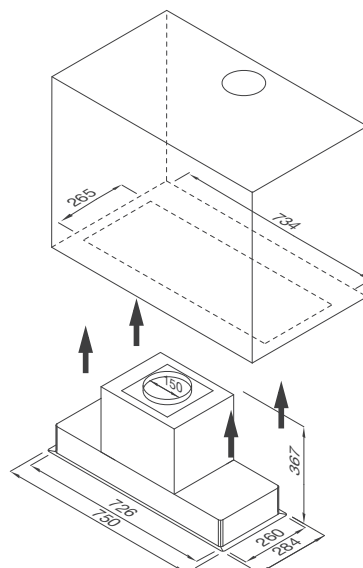

Đặc điểm sản phẩm:

Chất liệu: inox + kính đen
 Chức năng hẹn giờ
 Khử mùi bằng than hoạt tính & ống thoát Ø150
 Lưới lọc: Nhôm

Thông số kỹ thuật:

Đèn LED 2 x 3W
 Công suất hút 750 m³/h
 Độ ồn: < 62dB
 Công suất: 260W
 Điện áp: 220-240V/50Hz
 Kích thước: W750 x D284 x H367mm