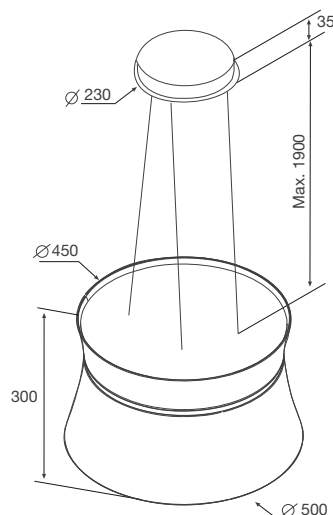

SOPHIE K-500B

Máy hút khói khử mùi – treo độc lập

Xuất xứ: Ý

Giá (đã bao gồm VAT): 33.000.000 VNĐ

Đặc điểm sản phẩm:

Chất liệu: Inox, Sơn đen

Điều khiển remote, 4 tốc độ

Hệ thống điều khiển kết nối với bếp - **Integra**

Hệ thống lọc khử mùi tự hủy - **Crisalide**

Lưới lọc: Inox + Nhôm

Thông số kỹ thuật:

Đèn LED chiếu sáng 4x1W + đèn LED trang trí 6W

Công suất hút: 700m³/h

Độ ồn: 59dB

Công suất: 250W

Hiệu suất: 220-240V/50 Hz

Kích thước: Ø500mm

SOPHIE K-500W

Máy hút khói khử mùi – treo độc lập

Xuất xứ: Ý

Giá (đã bao gồm VAT): 33.000.000 VNĐ

Đặc điểm sản phẩm:

Chất liệu: Inox, Sơn trắng

Điều khiển remote, 4 tốc độ

Hệ thống điều khiển kết nối với bếp - **Integra**

Hệ thống lọc khử mùi tự hủy - **Crisalide**

Lưới lọc: Inox + Nhôm

Thông số kỹ thuật:

Đèn LED chiếu sáng 4x1W + đèn LED trang trí 6W

Công suất hút: 700m³/h

Độ ồn: 59 dB

Công suất: 250W

Hiệu suất: 220-240V/50 Hz

Kích thước: Ø500mm