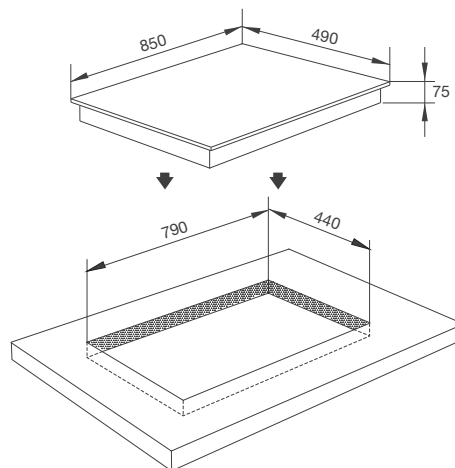

Thông số kỹ thuật:

Công suất: 2 x 3.8kW + 1kW

Kích thước bếp: W850 x D490 x H75mm

Kích thước lỗ đá: W790 x D440mm