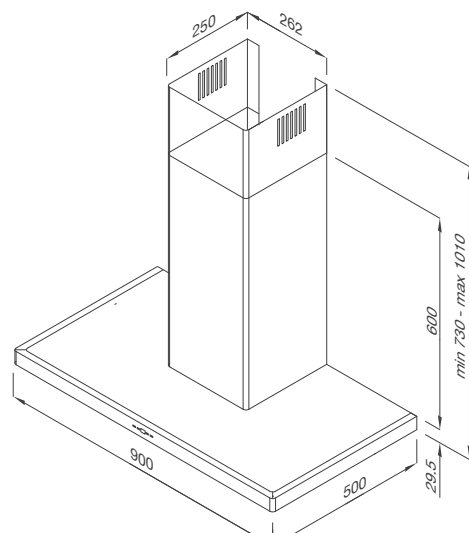

CIRCLE F-188

Máy hút khói khử mùi – áp tường

Xuất xứ: Ý

Giá (đã bao gồm VAT): 28.600.000 VNĐ

Đặc điểm sản phẩm:

Chất liệu: Inox sơn đen và kính đen

Điều khiển cảm ứng **I-Drive**, 6 tốc độ

Chức năng hẹn giờ 5/10/20/40 phút

Cảm biến nhiệt độ tự động

Khử mùi bằng than hoạt tính và ống thoát Ø150.

Chức năng thông báo vệ sinh lưới lọc và than hoạt tính

Lưới lọc: Nhôm

Thông số kỹ thuật:

Đèn LED 5W

Công suất hút: 800m³/h

Độ ồn: 59dB

Công suất: 250W

Hiệu suất: 220-240V/50Hz

Kích thước: W900 x D478 x H(650-1070)mm

SLIM K1522

Máy hút khói khử mùi – áp tường

Xuất xứ: Thổ Nhĩ Kỳ

Giá (đã bao gồm VAT): 18.150.000 VNĐ

Đặc điểm sản phẩm:

Chất liệu: Sơn tĩnh điện màu đen

Điều khiển bàn phím điện tử, 5 tốc độ

Chức năng hẹn giờ

Khử mùi bằng than hoạt tính và ống thoát Ø150

Lưới lọc: Nhôm

Thông số kỹ thuật:

Đèn LED 41W

Công suất hút 850 m³/h

Độ ồn: <63dB

Công suất: 210W

Điện áp: 220-240V/50Hz

Kích thước: W900 x D500 x H(730-1010)mm