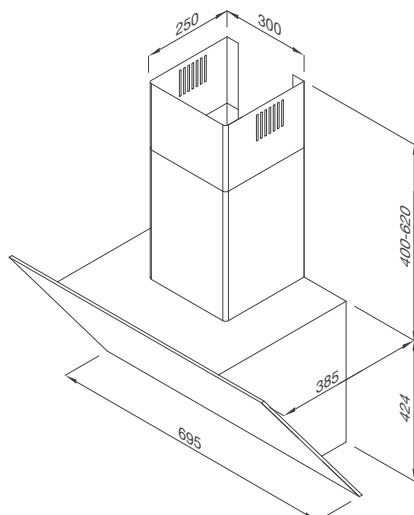

MÁY HÚT HIGH-SPEED

Chúng tôi thấu hiểu nhu cầu và đặc trưng riêng của thị trường và người sử dụng. Với dòng Máy Hút **High-Speed** được trang bị động cơ có công suất hút lên tới 1.200m³/h nhưng vận hành vô cùng êm ái với độ ồn chỉ khoảng 53dB.

Bảo đảm môi trường sống trong lành ngay cả những không gian rộng lớn và các hoạt động nấu nướng thường xuyên

ĐỘ ỒN THẤP

Máy hút vận hành êm ái với độ ồn lý tưởng 53dB theo tiêu chuẩn Châu Âu.

CÔNG SUẤT HÚT CỰC LỚN

Động cơ hút lên tới 1200 m³/h, hút mùi triệt để, nhanh chóng

ĐIỀU KHIỂN CẢM ỨNG

Thao tác điều khiển máy hút nhẹ nhàng, thiết kế phẳng sang trọng hiện đại

DỄ DÀNG VỆ SINH

Thiết kế bằng kính dễ dàng lau chùi, tấm lọc nhôm dễ tháo lắp và vệ sinh loại bỏ dầu mỡ bằng tay hoặc máy rửa chén.

MC 7086HS

Máy hút khói khử mùi – áp tường dạng nghiêng

Xuất xứ: P.R.C

Giá (đã bao gồm VAT): 9.900.000 VND

Đặc điểm sản phẩm:

Thân máy bằng kính đen

Hệ thống điều khiển 3 tốc độ

Điều khiển cảm ứng

Khử mùi bằng than hoạt tính và ống thoát Φ 150

Lưới lọc: Nhôm

Thông số kỹ thuật:

Đèn Led 2 x 2W

Độ ồn: $\leq$ 53dB

Sức hút: 1200m³/h

Công suất: 180W

Điện áp: 220-240V/50Hz

Kích thước: W695 x D385 x H1.180 mm