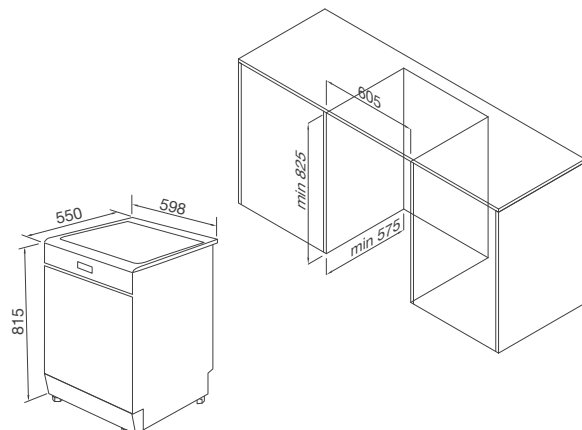

WQP12-J7309I

Máy rửa chén âm tủ
Xuất xứ: P.R.C
Giá (đã bao gồm VAT): 18.150.000 VND

Đặc điểm sản phẩm:

Hệ thống điều khiển điện tử
Màn hình LED hiển thị
7 chương trình rửa
Sức chứa: 14 bộ chén đĩa
Hệ thống tay phun có thể điều chỉnh
Chức năng rửa tự động
Tiết kiệm nước
Chức năng sấy phụ
Sử dụng năng lượng hiệu quả
Chức năng rửa nhanh
Điều chỉnh khay rửa dễ dàng
Chế độ hẹn giờ tự động
Khóa phím an toàn trẻ em

Thông số kỹ thuật:

Hiệu suất năng lượng: A+++
Độ ồn: 44dB
Công suất: 1760-2100W
Điện áp: 220-240/50Hz
Kích thước: W598 x D570 x H815mm

WQP12-J7713FB

Máy rửa chén âm tủ hoàn toàn
Xuất xứ: P.R.C
Giá (đã bao gồm VAT): 22.000.000 VND

Đặc điểm sản phẩm:

Hệ thống điều khiển điện tử
Màn hình hiển thị LCD
8 Chương trình rửa
Sức chứa: 14 bộ chén đĩa
Hệ thống tay phun có thể điều chỉnh
Hẹn giờ khởi động 1-24 tiếng
Chế độ sấy tự động
Khóa phím an toàn trẻ em

Thông số kỹ thuật:

Hiệu suất năng lượng: A++
Độ ồn: 44dB
Công suất: 1760-2100W
Điện áp: 220-240V/50Hz
Kích thước: W598 x D550 x H815mm