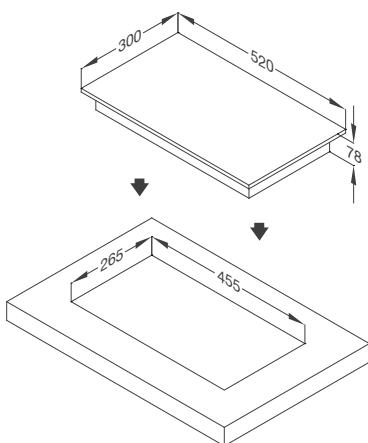

Đặc điểm sản phẩm:

Mặt kính cường lực màu đen
Mâm đốt **Sabaf**
Kiềng bếp bằng gang
Chế độ nấu hâm
Đánh lửa bằng pin 1.5V

Thông số kỹ thuật:

Công suất: 1 x 4.6kW
Kích thước: W300 x D520 x H78mm
Kích thước lỗ đá: W265 x D455mm