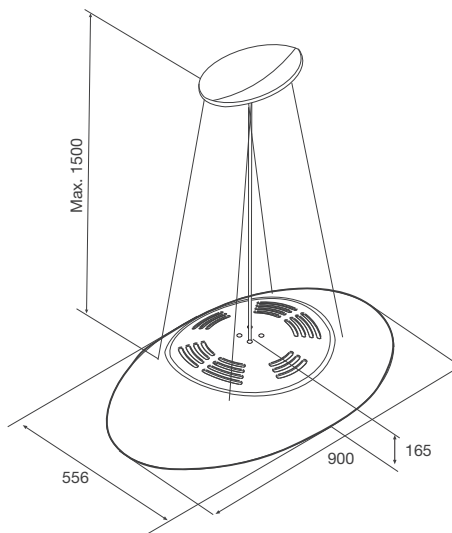

Công suất hút: 600m³/h

Độ ồn: 59dB

Công suất: 90W

Điện áp: 220-240V/50Hz

Kích thước: W900 x D560mm

MÁY HÚT ĐÀO

DUNE-I90S

Máy hút khói khử mùi – treo độc lập