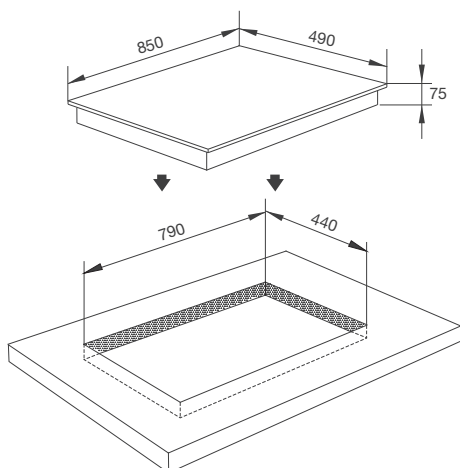

Thông số kỹ thuật:

Công suất: 2 x 3.8kW

Kích thước bếp: W850 x D490 x H75mm

Kích thước lỗ đá: W790 x D440mm