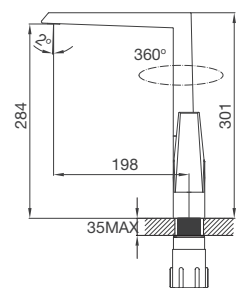

K291C

Vòi mạ Chrome
Xuất xứ: P.R.C
Giá (đã bao gồm VAT): 4.620.000 VNĐ