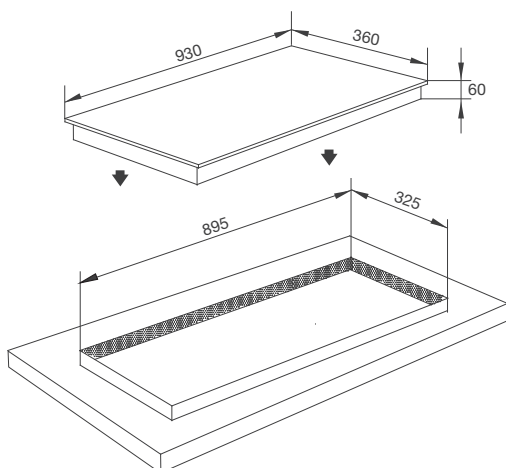

Thông số kỹ thuật:

Công suất: 0.8/1.9kW + 1.2kW + 1.6kW + 2.0kW
(Ø130/215) + (Ø156) + (Ø156) + (Ø215)

Kích thước bếp: W930 x D360 x H60mm

Kích thước lỗ đá: W895 x D325mm