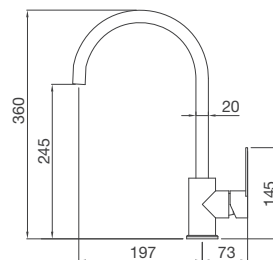

MF-043

Vòi sơn giả đá

Xuất xứ: Ý

Giá (đã bao gồm VAT): 7.920.000 VNĐ