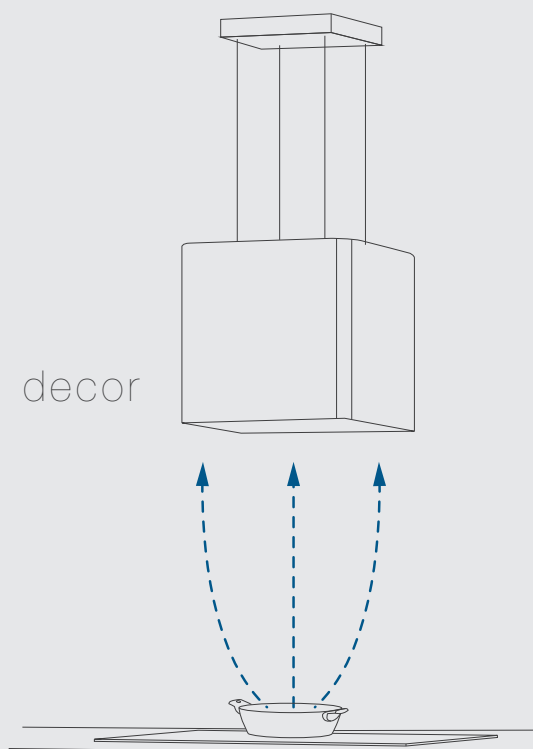

Máy hút đảo - decor