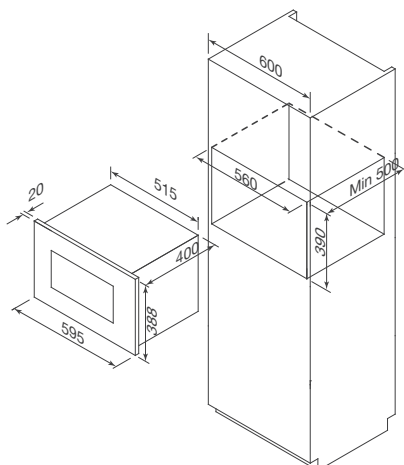

Thông số kỹ thuật:

Dung tích: 27L

Điện áp: 220-240V/50Hz

Công suất:

- Vi sóng (vào): 1450W

- Vi sóng (ra): 900W

- Nướng: 1000W

Kích thước: W595 x D420 x H388mm