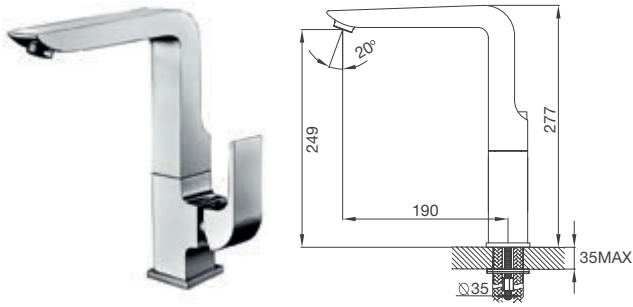

K289C

Vòi mạ Chrome
Xuất xứ: P.R.C
Giá (đã bao gồm VAT): 3.850.000 VND