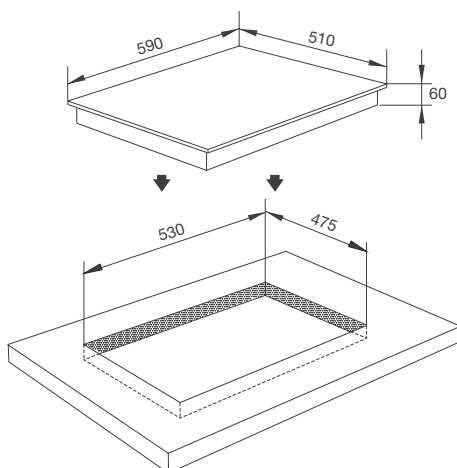

MH-031 N

Bếp kính âm 3 từ

Xuất xứ: Việt Nam

Giá (đã bao gồm VAT): 18.150.000 VNĐ

Đặc điểm sản phẩm:

- Mặt kính **Eurokera** – màu đen
- Điều khiển cảm ứng
- Màn hình hiển thị LED
- Chức năng nhận điện nồi
- Chức năng hẹn giờ
- Chức năng khóa phím an toàn
- Chức năng báo dư nhiệt
- 9 mức công suất
- Chức năng nấu nhanh - Booster

Thông số kỹ thuật:

Công suất: 2kW + 2kW + 1.6kW

(Ø210) + (Ø210) + (Ø150)

Kích thước bếp: W590 x D510 x H60mm

Kích thước lỗ đá: W530 x D475 mm

MH-021

Bếp kính âm 2 từ

Xuất xứ: Việt Nam

Giá (đã bao gồm VAT): 18.975.000 VNĐ

Đặc điểm sản phẩm:

- Mặt kính **Eurokera** – màu đen
- Điều khiển cảm ứng
- Màn hình hiển thị LED
- Chức năng nhận điện nồi
- Chức năng hẹn giờ
- Chức năng khóa phím an toàn
- Chức năng báo dư nhiệt
- 9 mức công suất
- Chức năng nấu nhanh - Booster

Thông số kỹ thuật:

Công suất: 2kW + 1.8kW

(Ø215) + (Ø185)

Kích thước bếp: W720 x D380 x H60mm

Kích thước lỗ đá: W660 x D325mm