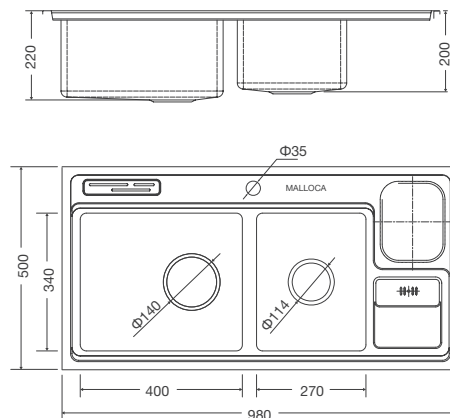

Rổ lọc rác bằng inox tiện lợi

Bộ xả thông minh ngăn mùi hiệu quả

Lớp chống ồn và chống ngưng tụ nước dưới đáy chậu

Thông số kỹ thuật:

Kích thước: W980 x D500 x H220mm

Kích thước lỗ đá: W965 x D480mm

MS 1028D