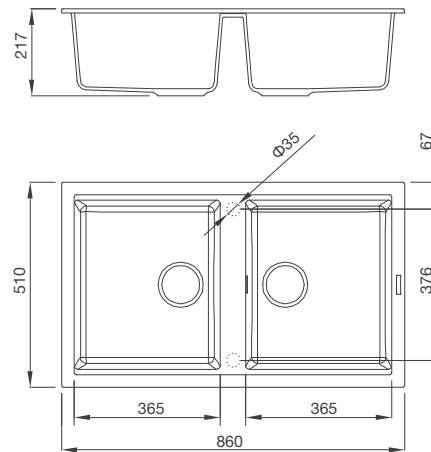

Thông số kỹ thuật:

Kích thước: W860 x D510 x H217mm
Kích thước lỗ đá: W840 x D480mm