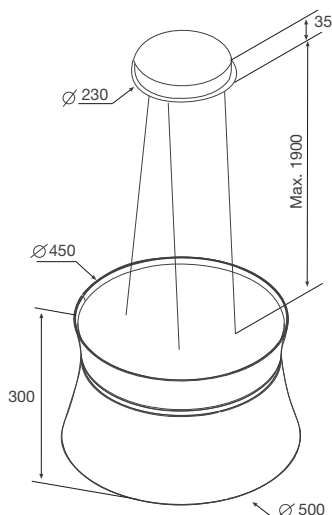

Lưới lọc: Inox + Nhôm

Thông số kỹ thuật:

Đèn LED chiếu sáng 4x1W + đèn LED trang trí 6W

Công suất hút: 700m³/h

Độ ồn: 59dB

Công suất: 250W

Hiệu suất: 220-240V/50 Hz

Kích thước: Ø500mm