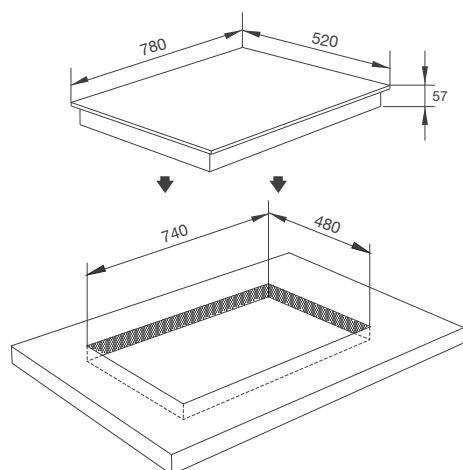

9 mức công suất

Chức năng nấu nhanh – Booster

Thông số kỹ thuật:

Công suất: 2 x 2.1kW (Booster 3kW)

2 x 1.6kW (Booster 1.85kW)

Kích thước bếp: W780 x D520 x H57mm

Kích thước lỗ đá: W740 x D480mm

MIR 772