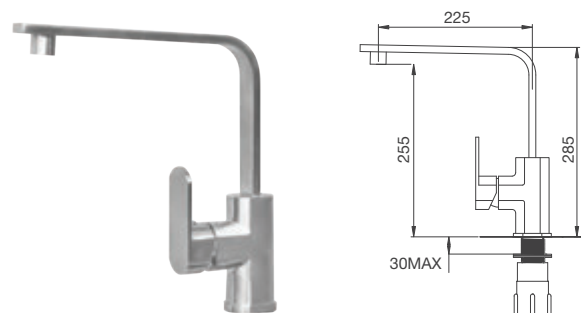

K118-S

Vòi inox
Xuất xứ: P.R.C
Giá (đã bao gồm VAT): 3.850.000 VNĐ