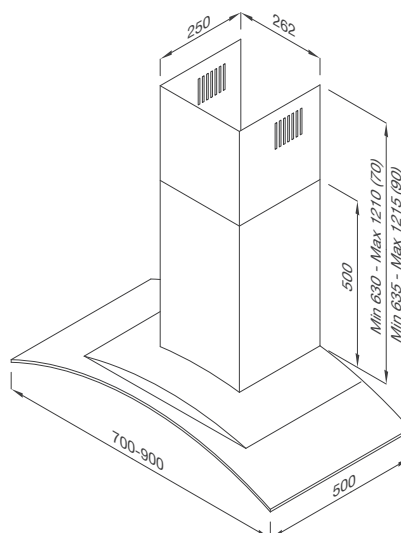

Công suất hút 700 m³/h

Độ ồn: <63dB

Công suất: 210W

Điện áp: 220-240V/50Hz

Kích thước: W700 x D500 x H(630-1210)mm

W900 x D500 x H(635-1215)mm

SIGMA-K820T

Máy hút khói khử mùi – áp tường