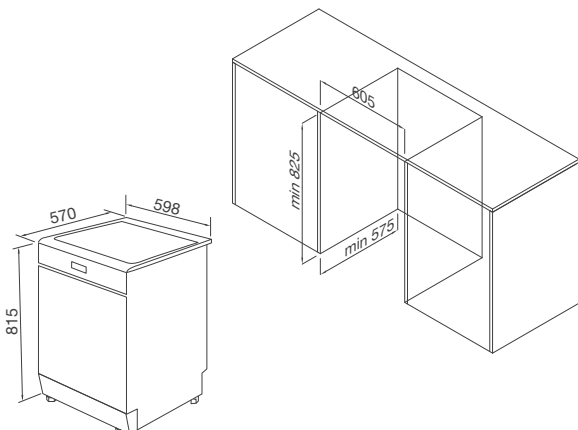

Thông số kỹ thuật:

Hiệu suất năng lượng: A+++
Độ ồn: 44dB
Công suất: 1760-2100W
Điện áp: 220-240/50Hz
Kích thước: W598 x D570 x H815mm

WQP12-J7713FB

Máy rửa chén âm tủ hoàn toàn
Xuất xứ: P.R.C
Giá (đã bao gồm VAT): 22.000.000 VND

Đặc điểm sản phẩm:

Hệ thống điều khiển điện tử
Màn hình hiển thị LCD
8 Chương trình rửa
Sức chứa: 14 bộ chén đĩa
Hệ thống tay phun có thể điều chỉnh
Hẹn giờ khởi động 1-24 tiếng
Chế độ sấy tự động
Khóa phím an toàn trẻ em

Thông số kỹ thuật:

Hiệu suất năng lượng: A++
Độ ồn: 44dB
Công suất: 1760-2100W
Điện áp: 220-240V/50Hz
Kích thước: W598 x D550 x H815mm