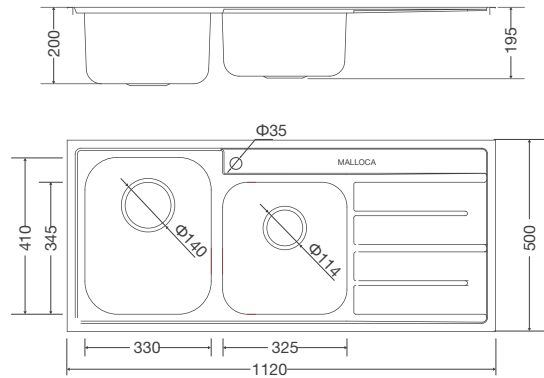

MS 1027R NEW

Chậu rửa chén
Xuất xứ: P.R.C
Giá bán lẻ bao gồm VAT: 6.600.000 VNĐ

Đặc điểm sản phẩm:

Dòng sản phẩm mới chế tạo bán thủ công
Thép không gỉ 304
Độ dày 0.8 mm
Rổ lọc rác bằng inox tiện lợi
Bộ xả thông minh ngăn mùi hiệu quả
Lớp chống ồn và chống ngưng tụ nước dưới đáy chậu

Thông số kỹ thuật:

Kích thước: W1.120 x D500 x H200mm
Kích thước cắt đá : W1.098 x D478mm

MS 1027L NEW

Chậu rửa chén
Xuất xứ: P.R.C
Giá bán lẻ bao gồm VAT: 6.600.000 VNĐ

Đặc điểm sản phẩm:

Dòng sản phẩm mới chế tạo bán thủ công
Thép không gỉ 304
Độ dày 0.8 mm
Rổ lọc rác bằng inox tiện lợi
Bộ xả thông minh ngăn mùi hiệu quả
Lớp chống ồn và chống ngưng tụ nước dưới đáy chậu

Thông số kỹ thuật:

Kích thước: W1.120 x D500 x H200mm
Kích thước cắt đá : W1.098 x D478mm