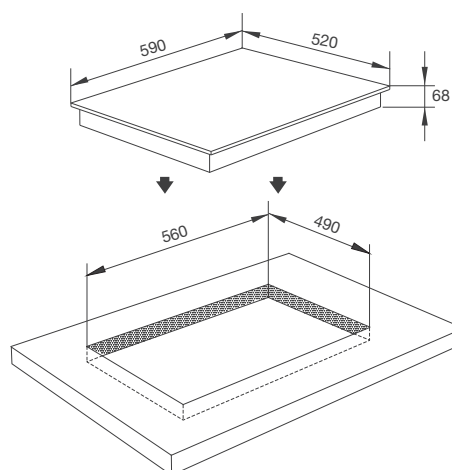

Bếp từ: chế độ gia nhiệt nhanh – Booster

Bếp điện: 3 vòng lửa

Thông số kỹ thuật:

Công suất: 0.8/1.6/2.5kW + 1.4kW + 2.3kW

(Ø130/190/235) + (Ø185) + (Ø225)

Kích thước bếp: W590 x D520 x H68mm

Kích thước lỗ đá: W560 x D490mm