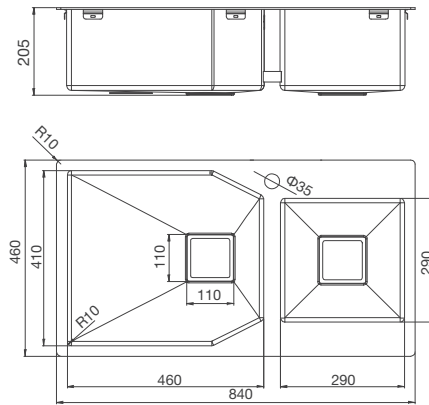

Thép không gỉ 304

Độ dày 1.2mm – 4 mm

Rổ lọc rác bằng inox tiện lợi

Bộ xả thông minh ngăn mùi hiệu quả

Lớp chống ồn và chống ngưng tụ nước dưới đáy chậu

Thông số kỹ thuật:

Kích thước: W840 x D460 x H205mm

Kích thước cắt đá: W820 x D440mm