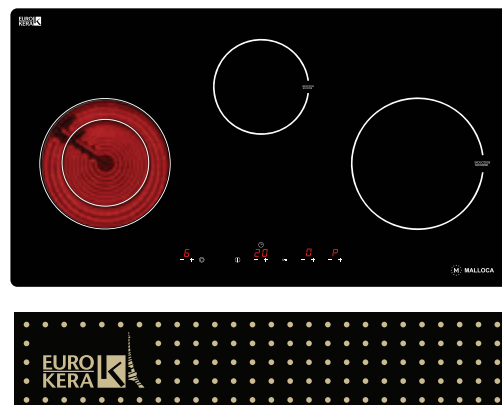

MH-03IRB LB

Bếp kính âm 2 từ và 1 điện
Xuất xứ: Việt Nam
Giá (đã bao gồm VAT): 29.370.000 VNĐ

Đặc điểm sản phẩm:

Mặt kính **Eurokera** – kính đen chấm bi nâu nhạt
Điều khiển cảm ứng
Màn hình hiển thị LED
Chức năng nhận điện nồi
Chức năng hẹn giờ
Chức năng khóa phím an toàn
Chức năng báo dư nhiệt
9 mức công suất
Bếp từ: chế độ gia nhiệt nhanh – Booster
Bếp điện: 2 vòng lửa

Thông số kỹ thuật:

Công suất: 0.8/1.9kW + 1.6kW + 2kW
(Ø130/215) + (Ø150) + (Ø215)
Kích thước bếp: W810 x D450 x H55mm
Kích thước lỗ đá: W770 x D400mm