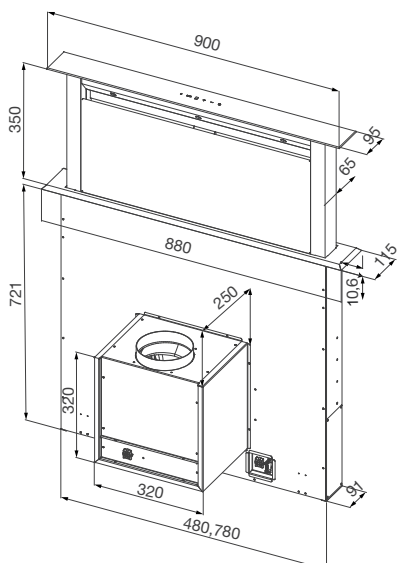

Thông số kỹ thuật:

Đèn LED 6W

Công suất hút 750m³/h

Độ ồn: < 65 dB

Công suất: 275W

Điện áp: 220-240V/50Hz

Kích thước: W900 x D115 x H(721-1082)mm

Kích thước âm bàn: W800 x D103 x H760mm