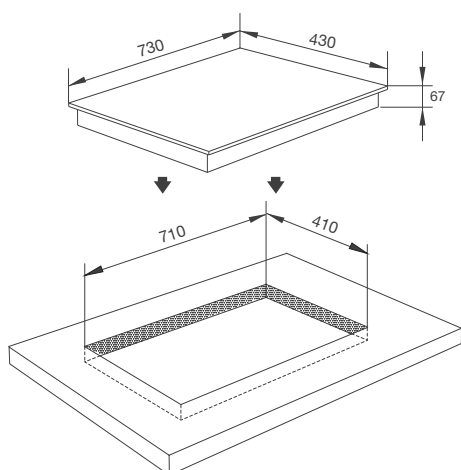

Thông số kỹ thuật:

Công suất: 1.5/2.4kW + 1.8kW
(Ø220/280) + (Ø185)
Kích thước bếp: W730 x D430 x H67mm
Kích thước lỗ đá: W710 x D410mm