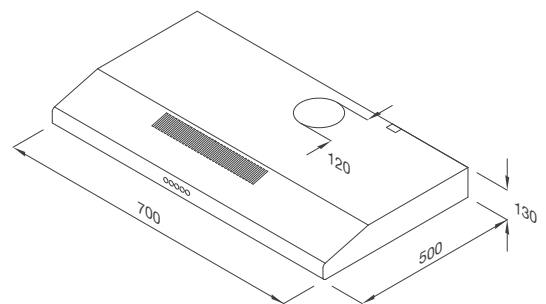

Thông số kỹ thuật:

Đèn nền 2 x 2W
Công suất hút 500 m³/h
Độ ồn: < 56 dB
Công suất: 2 x 100W
Điện áp: 220-240V/50Hz
Kích thước: W700 x D500 x H130mm