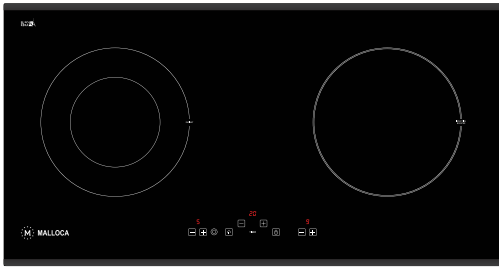

BẾP ĐIỆN TỬ ÂM