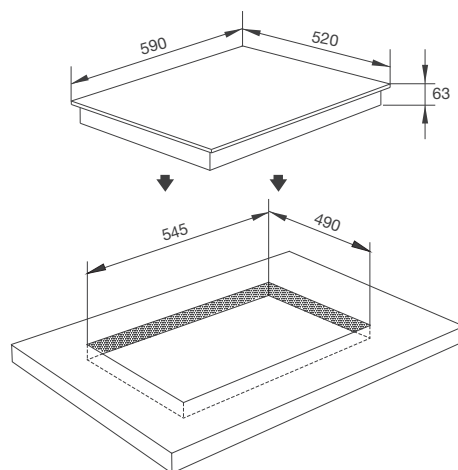

BẾP ĐIỆN TỬ ÂM

MI 593 B

Bếp kính âm 3 từ

Xuất xứ: Tây Ban Nha

Giá (đã bao gồm VAT): 22.000.000 VNĐ

Đặc điểm sản phẩm:

Mặt kính **Schott Ceran** – màu đen

Điều khiển cảm ứng

Màn hình hiển thị LED

Chức năng nhận diện nồi

Chức năng hẹn giờ

Chức năng khóa phím an toàn

Chức năng báo dư nhiệt

9 mức công suất

Chức năng nấu nhanh – Booster

Thông số kỹ thuật:

Công suất: 2.2kW + 1.5kW + 1.2kW

(Ø270) + (Ø240) + (Ø165)

Kích thước bếp: W590 x D520 x H63mm

Kích thước lỗ đá: W545 x D490mm

MI 593 W

Bếp kính âm 3 từ

Xuất xứ: Tây Ban Nha

Giá (đã bao gồm VAT): 22.330.000 VNĐ

Đặc điểm sản phẩm:

Mặt kính **Schott Ceran** – màu trắng

Điều khiển cảm ứng

Màn hình hiển thị LED

Chức năng nhận diện nồi

Chức năng hẹn giờ

Chức năng khóa phím an toàn

Chức năng báo dư nhiệt

9 mức công suất

Chức năng nấu nhanh – Booster

Thông số kỹ thuật:

Công suất: 2.2kW + 1.5kW + 1.2kW

(Ø270) + (Ø240) + (Ø165)

Kích thước bếp: W590 x D520 x H63mm

Kích thước lỗ đá: W545 x D490mm