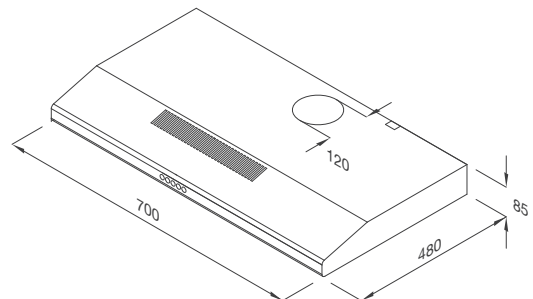

H342.6/7/9 TC

Máy hút khói khử mùi – dạng classic

Xuất xứ: P.R.C

Giá (đã bao gồm VAT): 4.840.000 / 5.280.000 / 5.610.000 VNĐ

Đặc điểm sản phẩm:

Chất liệu: Inox, kính đen

Điều khiển cảm ứng

Khử mùi bằng than hoạt tính và ống thoát Ø120

Lưới lọc: Nhôm, inox

Thông số kỹ thuật:

Đèn LED 2 x 2W

Công suất hút 500 m³/h

Độ ồn: <59dB

Công suất: 2 x 100W

Điện áp: 220-240V/50Hz

Kích thước: W600/700/900 x D500 x H130mm

H107

Máy hút khói khử mùi – dạng classic

Xuất xứ: P.R.C

Giá (đã bao gồm VAT): 3.750.000 VNĐ

Đặc điểm sản phẩm:

Chất liệu: Inox

Điều khiển nút nhấn, 3 tốc độ

Khử mùi bằng than hoạt tính và ống thoát Ø120

Than dạng tấm lọc xếp đen

Lưới lọc: Inox

Thông số kỹ thuật:

Đèn 1 x 25 W

Công suất hút 350 m³/h

Độ ồn: < 52 dB

Công suất: 120W

Điện áp: 220-240V/50Hz

Kích thước: W700 x D480 x H85 mm