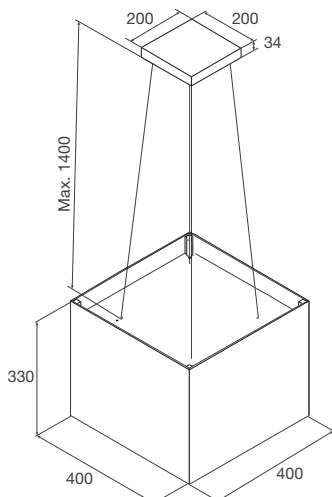

CONCRETE K-400BR

Máy hút khói khử mùi – treo độc lập

Xuất xứ: Ý

Giá (đã bao gồm VAT): 30.800.000 VNĐ

Đặc điểm sản phẩm:

Chất liệu: Ceramic – màu sắt rỉ

Điều khiển remote, 4 tốc độ

Hệ thống điều khiển kết nối với bếp - **Integra**

Hệ thống lọc khử mùi tuần hoàn

Lưới lọc: Inox + Nhôm

Thông số kỹ thuật:

Đèn LED 2 x 2.2W

Công suất hút: 650m³/h

Độ ồn: 58dB

Công suất: 220W

Hiệu suất: 220-240V/50Hz

Kích thước: W400 x D400 mm