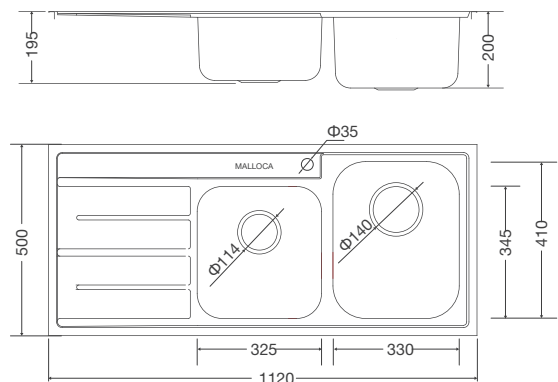

Thông số kỹ thuật:

Kích thước: W1.120 x D500 x H200mm
 Kích thước cắt đá : W1.098 x D478mm

CHẬU RỬA INOX

MS 2025

Chậu rửa chén

Xuất xứ: P.R.C

Giá bán lẻ bao gồm VAT: 5.170.000 VNĐ

Đặc điểm sản phẩm: