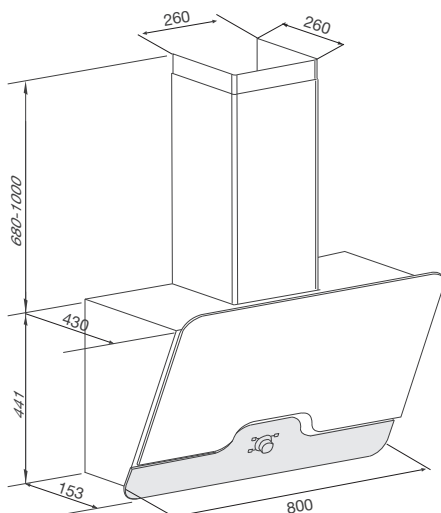

Thông số kỹ thuật:

Đèn: LED 2 x 2.1W
Công suất hút: 850m³/h
Độ ồn: 58dB
Công suất: 220W
Hiệu suất: 220-240V/50Hz
Kích thước: W800 x D430 x H(1091-1511)mm