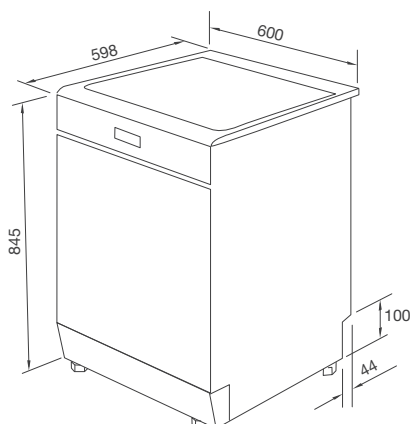

WQP12-J7223A E5

Máy rửa chén đứng độc lập
Xuất xứ: P.R.C
Giá (đã bao gồm VAT): 18.900.000 VNĐ

Đặc điểm sản phẩm:

Hệ thống điều khiển điện tử
Màn hình LED hiển thị
8 chương trình rửa
Sức chứa: 14 bộ chén đĩa
Hệ thống tay phun có thể điều chỉnh
Chế độ sấy tự động
Hẹn giờ khởi động 1-24 tiếng
Điều chỉnh khay rửa dễ dàng
Khóa phím an toàn trẻ em

Thông số kỹ thuật:

Hiệu suất năng lượng: A+++
Độ ồn: 44dB
Công suất: 1760-2100W
Điện áp: 220-240/50Hz
Kích thước: W598 x D598 x H845mm