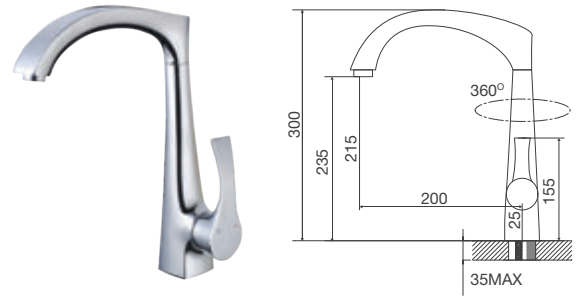

K151T

Vòi mạ Chrome
Xuất xứ: P.R.C
Giá (đã bao gồm VAT): 2.475.000 VND