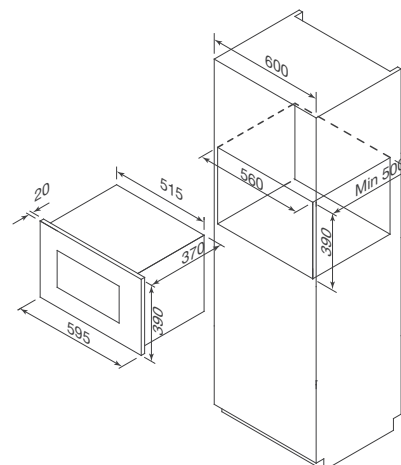

Thông số kỹ thuật:

Dung tích: 27L

Điện áp: 220-240V/50Hz

Công suất:

- Vi sóng (vào): 1450W

- Vi sóng (ra): 900W

- Nướng: 1000W

Kích thước: W595 x D390 x H390mm