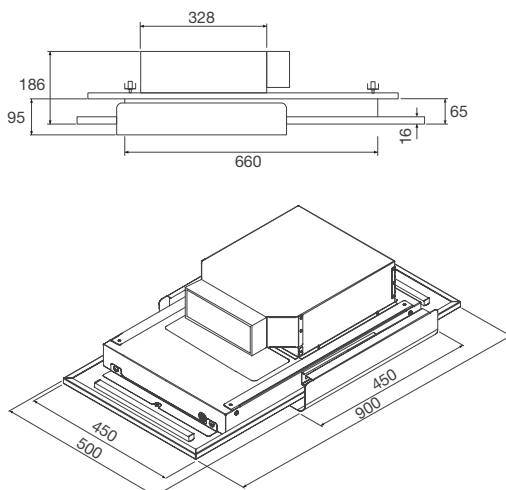

Thông số kỹ thuật:

Đèn LED 2x5W

Công suất hút: 850m³/h

Độ ồn: 58 dB

Công suất: 90W

Hiệu suất: 220-240V/50 Hz

Kích thước: W900 x D500 x H186mm