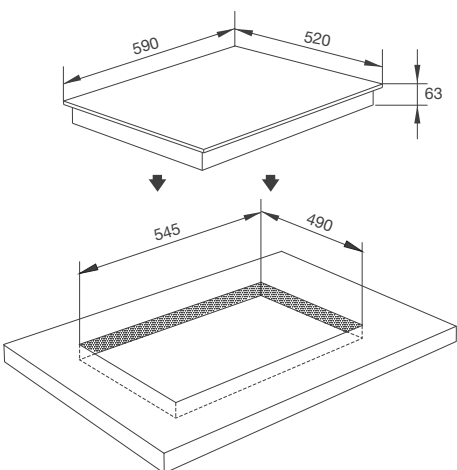

9 mức công suất

Chức năng nấu nhanh – Booster

Thông số kỹ thuật:

Công suất: 2.2kW + 1.5kW + 1.2kW

(Ø270) + (Ø240) + (Ø165)

Kích thước bếp: W590 x D520 x H63mm

Kích thước lỗ đá: W545 x D490mm

MI 593 W