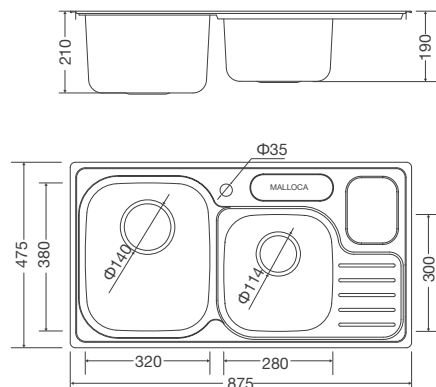

Thông số kỹ thuật:

Kích thước: W875 x D475 x H210mm
Kích thước lỗ đá: W856 x D456mm