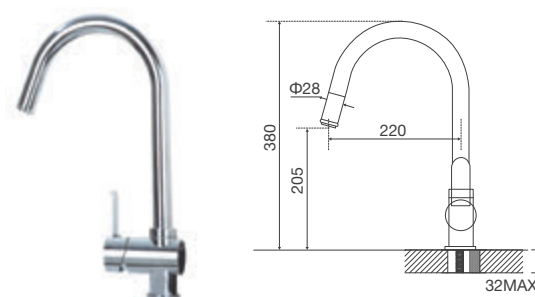

K119T3 (Dây rút)

Vòi mạ Chrome

Xuất xứ: P.R.C

Giá (đã bao gồm VAT): 2.805.000 VNĐ