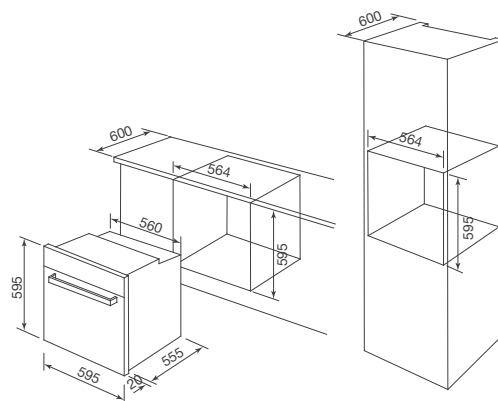

Thông số kỹ thuật:

Dung tích: 65L

Điện áp: 220-240V/50Hz

Công suất: 3000W

Kích thước: W595 x D575 x H595mm