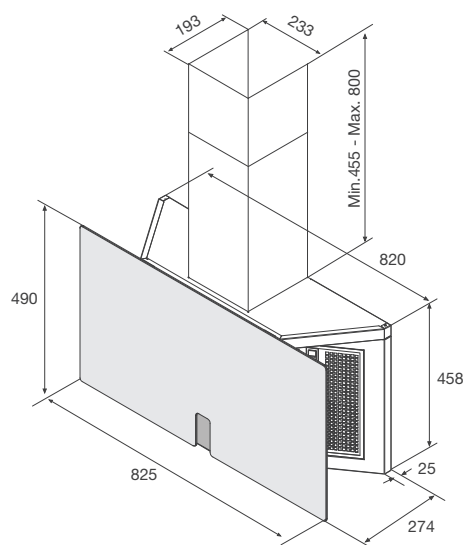

MÁY HÚT ÁP TƯỜNG

TIME K-16 BRUNO

Máy hút khói khử mùi – áp tường

Xuất xứ: Ý

Giá (đã bao gồm VAT): 44.000.000 VNĐ

Đặc điểm sản phẩm:

Chất liệu: Ceramic màu sắt rỉ

Điều khiển remote, 4 tốc độ

Hệ thống điều khiển kết nối với bếp - **Integra**

Hệ thống lọc, khử mùi tuần hoàn bằng than hoạt tính

3 tiết diện hút

Lưới lọc: Nhôm

Thông số kỹ thuật:

Đèn LED 6 x 2.1W

Công suất hút: 850m³/h

Độ ồn: 58 dB

Công suất: 90W

Hiệu suất: 220-240V/50 Hz

Kích thước: W825 x D274 x H(913-1.258)mm

TIME K-15 NERO

Máy hút khói khử mùi – áp tường

Xuất xứ: Ý

Giá (đã bao gồm VAT): 44.000.000 VNĐ

Đặc điểm sản phẩm:

Chất liệu: Ceramic màu đen

Điều khiển remote, 4 tốc độ

Hệ thống điều khiển kết nối với bếp - **Integra**

Hệ thống lọc, khử mùi tuần hoàn bằng than hoạt tính

3 tiết diện hút

Lưới lọc: Nhôm

Thông số kỹ thuật:

Đèn LED 6 x 2.1W

Công suất hút: 850m³/h

Độ ồn: 58 dB

Công suất: 90W

Hiệu suất: 220-240V/50 Hz

Kích thước: W825 x D274 x H(913-1.258)mm