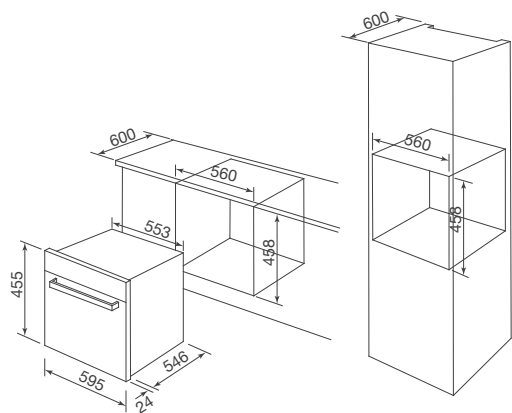

Thông số kỹ thuật:

Dung tích: 40L

Công suất: 3280W

Điện áp: 220-240V~50/60Hz

Kích thước: W595 x D570 x H455mm