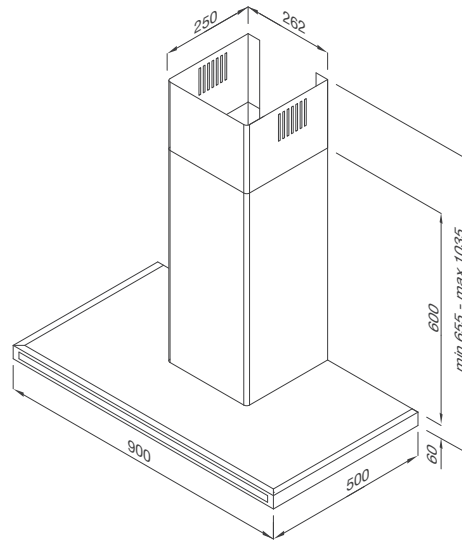

Đèn LED 2 x 3W

Công suất hút 850m³/h

Độ ồn: <63dB

Công suất: 210W

Điện áp: 220-240V/50Hz

Kích thước: W900 x D500 x H(655 - 1035)mm

THETA K1520

Máy hút khói khử mùi – áp tường