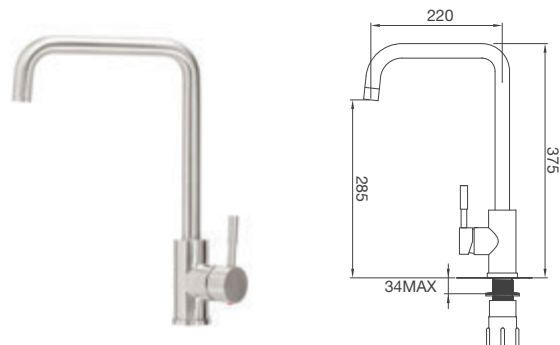

Đặc điểm sản phẩm:

Vòi rửa chén
Hai nguồn: nóng, lạnh
Chất liệu : inox 304
Bộ lọc tạo bọt, chống văng nước

K559-SN

Vòi inox
Xuất xứ: P.R.C
Giá (đã bao gồm VAT): 3.520.000 VNĐ