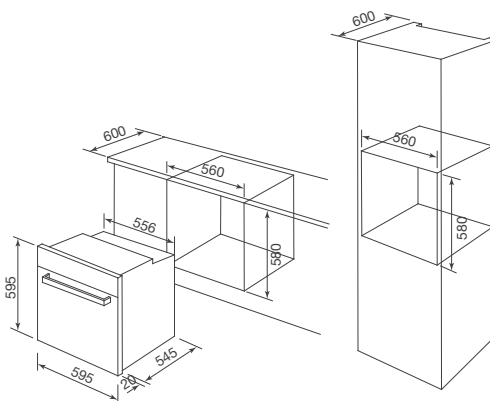

LÒ NƯỚNG ÂM TỬ

MOV-655EGT

Lò nướng điện âm tủ

Xuất xứ: Thổ Nhĩ Kỳ

Giá (đã bao gồm VAT): 12.750.000 VNĐ

Đặc điểm sản phẩm:

Mặt kính màu đen phối inox
5 chức năng
Hệ thống điều khiển cơ
Chức năng hẹn giờ
Đèn halogen bên trong lò
Chức năng nướng xiên quay
Quạt tản nhiệt

Thông số kỹ thuật:

Dung tích: 65L

Điện áp: 220-240V/50Hz

Công suất: 2047W

Kích thước: W595 x D565 x H595mm

MOV-655EST

Lò nướng điện âm tủ

Xuất xứ: Thổ Nhĩ Kỳ

Giá (đã bao gồm VAT): 12.750.000 VNĐ

Đặc điểm sản phẩm:

Mặt kính màu đen
5 chức năng
Hệ thống điều khiển cơ
Chức năng hẹn giờ
Đèn halogen bên trong lò
Chức năng nướng xiên quay
Quạt tản nhiệt

Thông số kỹ thuật:

Dung tích: 65L

Điện áp: 220-240V/50Hz

Công suất: 2047W

Kích thước: W595 x D565 x H595mm