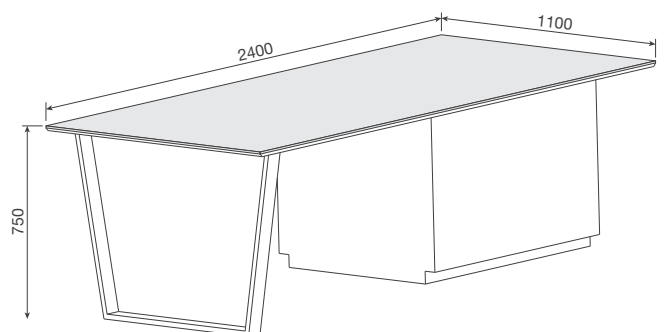

VERSATIS

Bếp từ tích hợp đa năng 4.0
Sản phẩm hợp tác giữa Eurokera và Malloca
Giá (đã bao gồm VAT): 450.000.000 VNĐ

Sản phẩm lựa chọn thêm:

Giá: 39.000.000 VNĐ
Máy chiếu Sony Xperia™ Touch

Thiết bị sẽ biến mọi mặt phẳng như tường, mặt bàn bếp hoặc sàn nhà của bạn thành màn hình tương tác. Với khả năng trình chiếu khoảng cách gần, kết nối Wi-Fi và chức năng cảm biến tiên tiến, chiếc máy chiếu xách tay này bổ sung một khía cạnh hoàn toàn mới cho ngôi nhà bạn.

Đặc điểm bếp từ:

Bếp kính âm 4 từ
Mặt kính **Eurokera** – màu trắng 6mm
Điều khiển cảm ứng - độc lập
Màn hình hiển thị LED
9 mức công suất, chế độ gia nhiệt nhanh
Chức năng nhận diện nồi
Chức năng hẹn giờ, đếm ngược
Chức năng khóa phím an toàn
Chức năng báo dư nhiệt

Thông số kỹ thuật:

Công suất: 2 x 1.1kW (Booster 1.4kW) – 2 x 2.3kW (Booster 3kW)
Tổng công suất: 7.4kW
Điện áp: 220-240V~50/60Hz
Kích thước bếp: W2400 x D1100 x H750mm