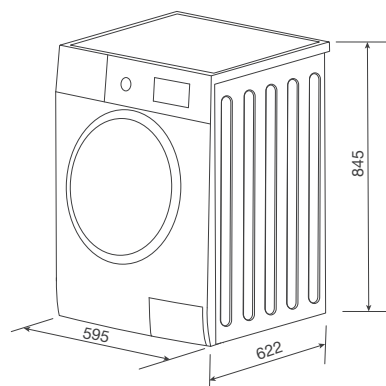

MÁY GIẶT KẾT HỢP SẤY

MWD-FC100

Máy giặt kết hợp sấy

Xuất xứ: P.R.C

Giá (đã bao gồm VAT): 24.750.000 VNĐ

Đặc điểm sản phẩm:

Máy giặt cửa trước, lồng ngang, đứng độc lập

16 chương trình giặt / sấy

Chức năng hẹn giờ vận hành trong 24h

Chức năng khóa phím an toàn

Màn hình hiển thị điện tử

Lồng giặt bằng thép không gỉ - kết cấu kim cương

Lượng nước tiêu thụ tối đa trong 1 chu kỳ giặt: 75 lít

Tốc độ vắt tối đa: 1.600 vòng/ phút

Tùy chọn tốc độ vắt: 6 cấp độ (0-400-800-1200-1400-1600)

Tùy chọn nhiệt độ: 6 mức nhiệt độ

(Lạnh -20°C -30°C -40°C -60°C -90°C)

Thông số kỹ thuật:

Tải trọng giặt: 10 Kg

Tải trọng vắt: 10 Kg

Tải trọng sấy: 7 Kg

Điện áp: 220-240V/50Hz

Công suất: 2000W

Kích thước: W595 x D622 x H845mm