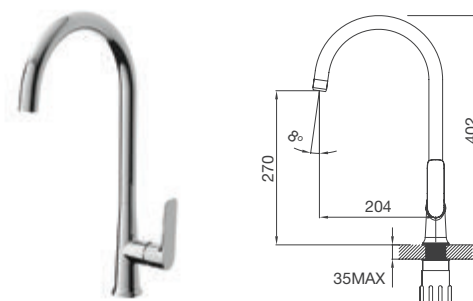

K77C

Vòi mạ Chrome

Xuất xứ: P.R.C

Giá (đã bao gồm VAT): 2.550.000 VNĐ