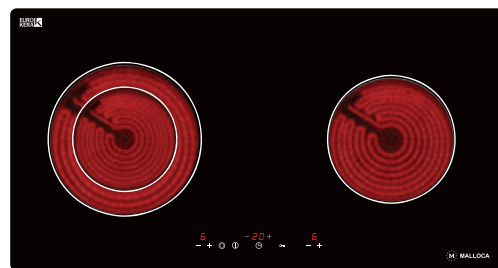

Thông số kỹ thuật:

Công suất: 0.8/1.9kW + 2kW
(Ø130/215) + (Ø215)
Kích thước bếp: W720 x D380 x H60mm
Kích thước lỗ đá: W690 x D320mm