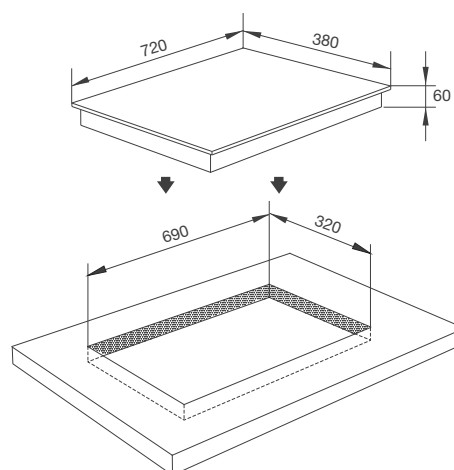

Đặc điểm sản phẩm:

Mặt kính **Eurokera** – màu đen
 Điều khiển cảm ứng
 Màn hình hiển thị LED
 Chức năng hẹn giờ
 Chức năng khóa phím an toàn
 Chức năng báo dư nhiệt
 9 mức công suất

Thông số kỹ thuật:

Công suất: 0.8/1.9kW + 1.8kW
 (Ø130/215) + (Ø185)
 Kích thước bếp: W720 x D380 x H60mm
 Kích thước lỗ đá: W690 x D320mm