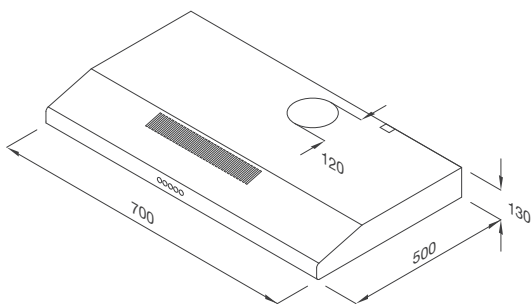

Thông số kỹ thuật:

Đèn nền 2 x 2W
Công suất hút 500 m³/h
Độ ồn: < 56 dB
Công suất: 2 x 100W
Điện áp: 220-240V/50Hz
Kích thước: W700 x D500 x H130mm