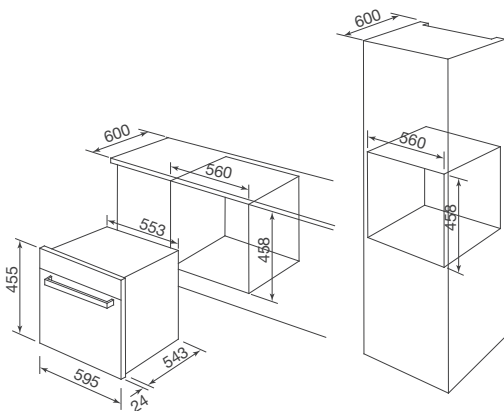

Thông số kỹ thuật:

Dung tích: 45L

Công suất: 3000W

Kích thước: W595 x D567 x H455mm