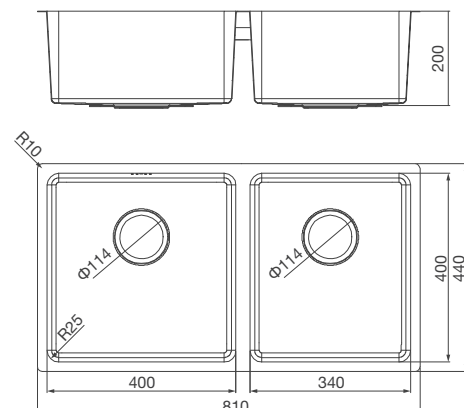

Thông số kỹ thuật:

Kích thước: W810 x D440 x H200mm
Kích thước cắt đá:
1. Lắp Nồi: W785 x D415mm
2. Lắp Âm: W770 x D400mm (R25)