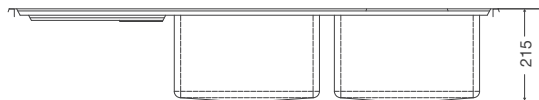

Thông số kỹ thuật:

Kích thước: W1150 x D500 x H215mm

Kích thước lỗ đá: W1122 x D475mm