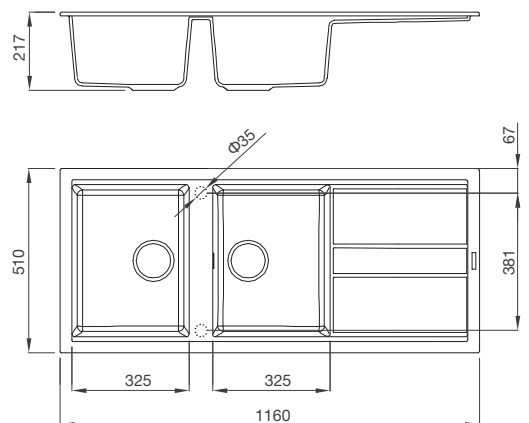

Thông số kỹ thuật:

Kích thước: W1.160 x D510 x H217mm
Kích thước lỗ đá: W1140 x D480mm