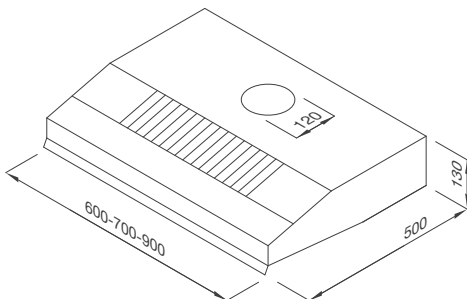

Công suất hút 350 m³/h

Độ ồn: < 52 dB

Công suất: 120W

Điện áp: 220-240V/50Hz

Kích thước: W700 x D480 x H85 mm

MÁY HÚT CLASSIC

H107 W

Máy hút khói khử mùi – dạng classic
Xuất xứ: P.R.C
Giá (đã bao gồm VAT): 3.450.000 VNĐ