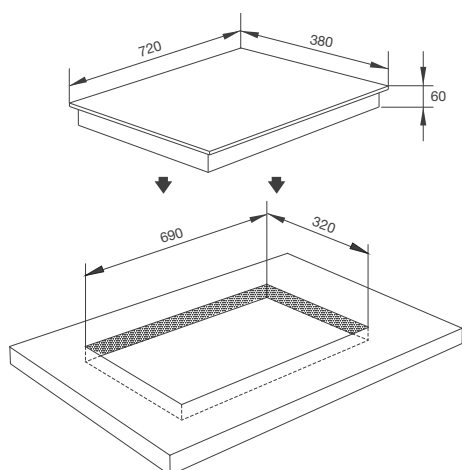

Thông số kỹ thuật:

Công suất: 0.8/1.9kW + 2kW
(Ø130/215) + (Ø215)
Kích thước bếp: W720 x D380 x H60mm
Kích thước lỗ đá: W690 x D320mm