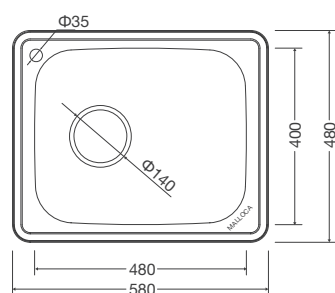

MS 6044

Chậu rửa chén
Xuất xứ: P.R.C
Giá bán lẻ bao gồm VAT: 3.740.000 VNĐ

Đặc điểm sản phẩm:

Dòng sản phẩm mới chế tạo bán thủ công
Thép không gỉ 304
Độ dày 1.0mm
Rổ lọc rác bằng inox tiện lợi
Bộ xả thông minh ngăn mùi hiệu quả
Lớp chống ồn và chống ngưng tụ nước dưới đáy chậu

Thông số kỹ thuật:

Kích thước: W440 x D440 x H220mm

Kích thước cắt đá:

1. Lắp nổi: W415 x D415mm
2. Lắp âm: W400 x D400mm (R25)

MS 1023

Chậu rửa chén
Xuất xứ: P.R.C
Giá bán lẻ bao gồm VAT: 3.300.000 VNĐ

Đặc điểm sản phẩm:

Dòng sản phẩm mới chế tạo bán thủ công
Thép không gỉ 304
Độ dày 0.8mm
Rổ lọc rác bằng inox tiện lợi
Bộ xả thông minh ngăn mùi hiệu quả
Lớp chống ồn và chống ngưng tụ nước dưới đáy chậu

Thông số kỹ thuật:

Kích thước: W580 x D480 x H200mm

Kích thước lỗ đá: W555 x D455mm