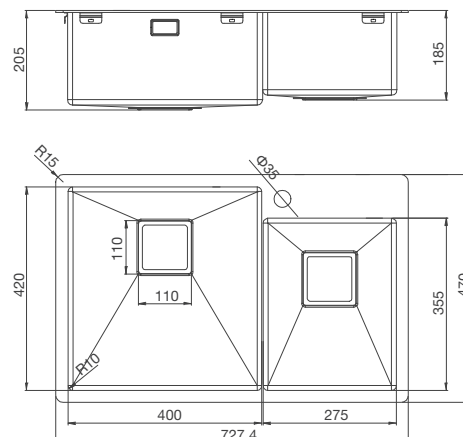

Rổ lọc rác bằng inox tiện lợi

Bộ xả thông minh ngăn mùi hiệu quả

Lớp chống ồn và chống ngưng tụ nước dưới đáy chậu

Thông số kỹ thuật:

Kích thước: W727.4 x D470 x H205/185mm

Kích thước cắt đá: W707 x D450mm