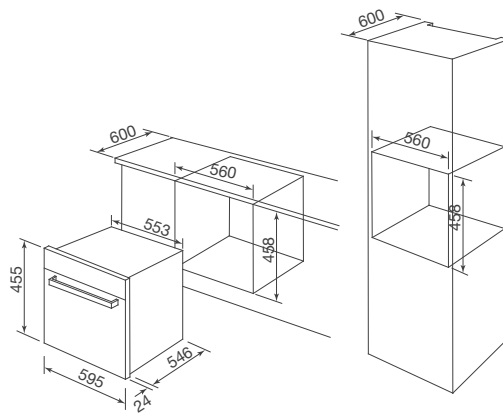

Thông số kỹ thuật:

Dung tích: 40L

Công suất:

- Ra: 1000W

- Vào: 1500W

Điện áp: 220-240V~50/60Hz

Kích thước: W595 x D570 x H455mm

MST-35CP