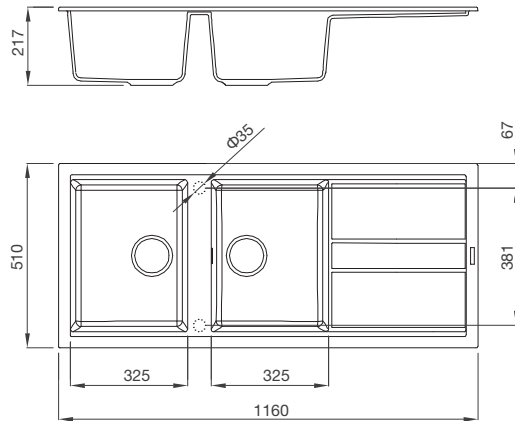

Thông số kỹ thuật:

Kích thước: W1.160 x D510 x H217mm
Kích thước lỗ đá: W1140 x D480mm