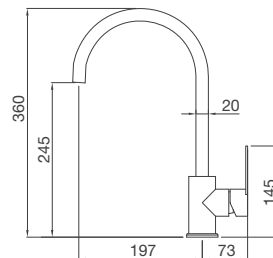

MF-062

Vòi sơn giả đá

Xuất xứ: Ý

Giá (đã bao gồm VAT): 7.920.000 VNĐ