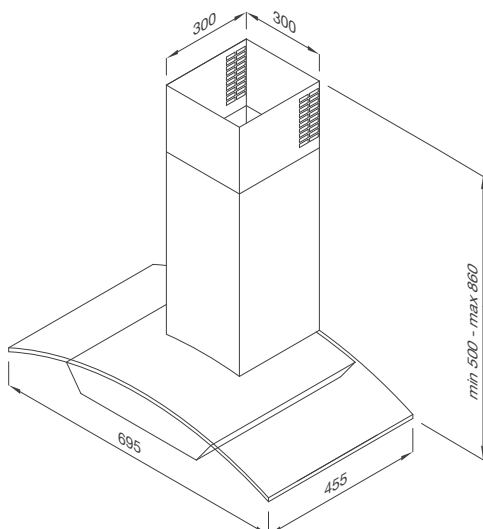

Thông số kỹ thuật:

Đèn Led 2 x 2W
 Độ ồn: ≤ 53 dB
 Sức hút: $1200\text{m}^3/\text{h}$
 Công suất: 180W
 Điện áp: 220-240V/50Hz
 Kích thước: W695 x D455 x H860mm

MC 9018HS

Máy hút khói khử mùi – áp tường
 Xuất xứ: P.R.C
 Giá (đã bao gồm VAT): 8.800.000 VNĐ