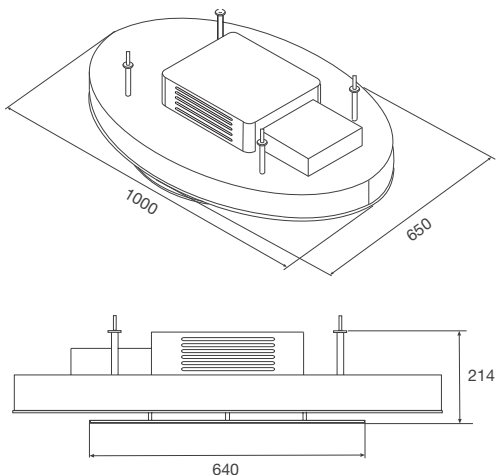

Công suất: 90W

Hiệu suất: 220-240V/50 Hz

Kích thước: W1000 x D650 x H214mm

THIẾT KẾ ĐỘC ĐÁO

Mỗi gian bếp được trang bị máy hút mùi đảo luôn là điểm nhấn ấn tượng của căn nhà. Malloca tự hào luôn mang tới các thiết kế hiện đại, tinh tế nhưng không kém phần sang trọng và ấn tượng.