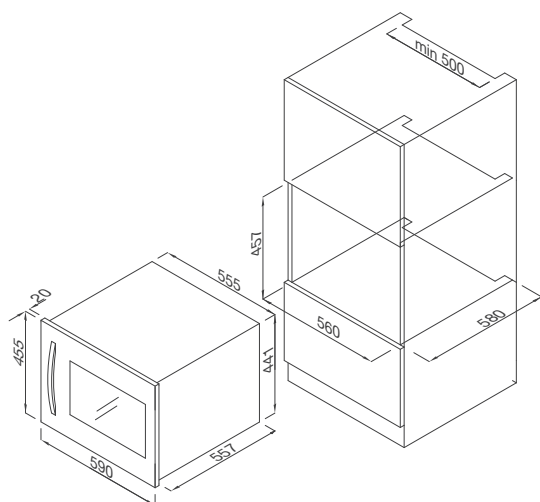

Thông số kỹ thuật:

Dung tích: 54L
Công suất: 70W
Điện áp: 220-240V/50Hz
Kích thước: W590 x D557 x H455mm