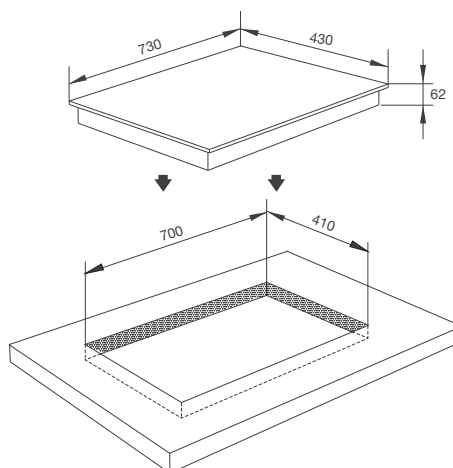

Thông số kỹ thuật:

Công suất: 2.3kW + 2.3kW
(Ø210) + (Ø210)
Kích thước bếp: W730 x D430 x H62mm
Kích thước lỗ đá: W700 x D410mm