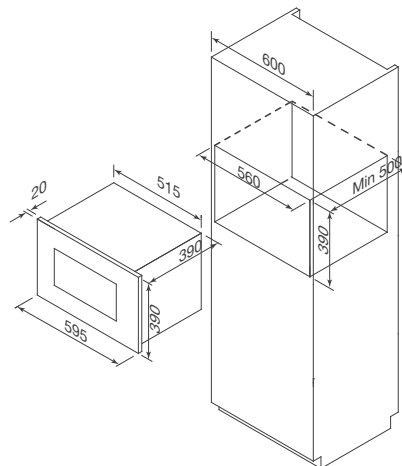

Thông số kỹ thuật:

Dung tích: 27L

Điện áp: 220-240V/50Hz

Công suất:

- Vi sóng (vào): 1450W
- Vi sóng (ra): 900W
- Nướng: 1000W

Kích thước: W595 x D410 x H390mm

TỦ BẢO QUẢN RƯỢU

ĐẸ DÀNG THAY ĐỔI HƯỚNG MỞ CỬA