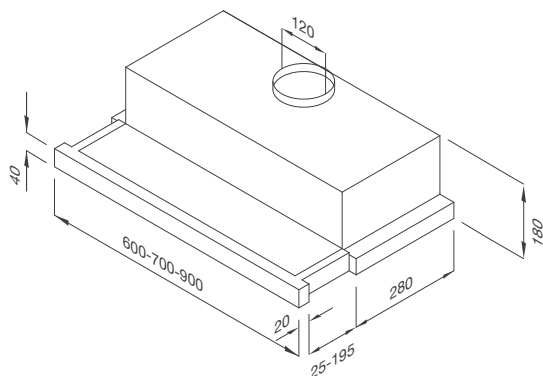

Thông số kỹ thuật:

Đèn Halogen 2 x 28 W

Công suất hút 500 m³/h

Độ ồn: < 56dB

Công suất: 2 x 110W

Điện áp: 220-240V/50Hz

Kích thước: W600/700/900 x D300 x H180mm