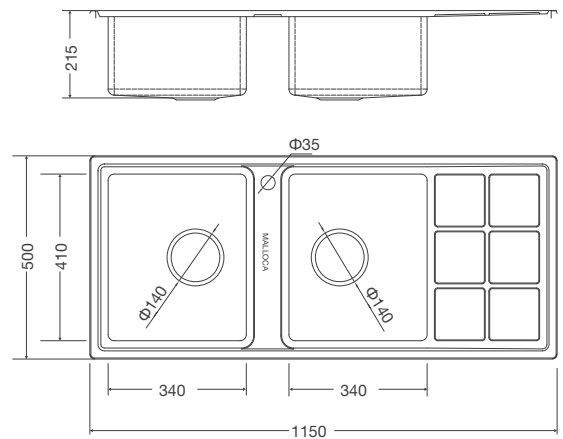

Thông số kỹ thuật:

Kích thước: W1.150 x D500 x H215mm
Kích thước cắt đá : W1.122 x D475mm