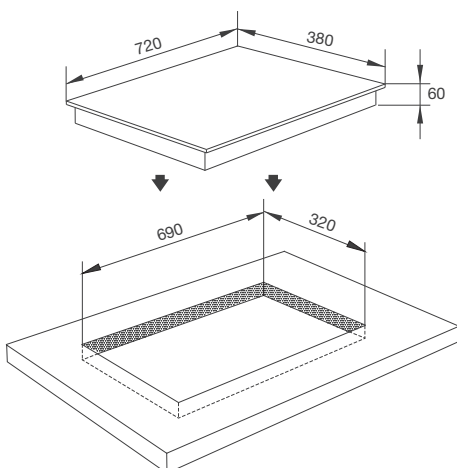

Thông số kỹ thuật:

Công suất: 0.8/1.9 kW + 2 kW

(Ø130/215) + (Ø215)

Kích thước bếp: W720 x D380 x H60mm

Kích thước lỗ đá: W690 x D320mm