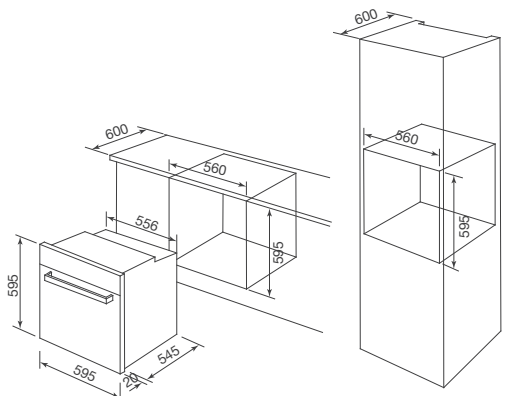

Thông số kỹ thuật:

Dung tích: 74L

Điện áp: 220-240V/50Hz

Công suất: 3400W

Kích thước: W595 x D565 x H595mm