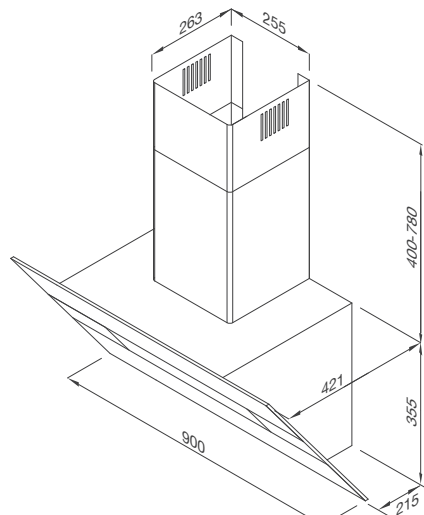

Thông số kỹ thuật:

Đèn LED 2 x 2W

Công suất hút 850 m³/h

Độ ồn: <65dB

Công suất: 194W

Điện áp: 220-240V/50Hz

Kích thước: W900 x D421 x H(755-1.135)mm