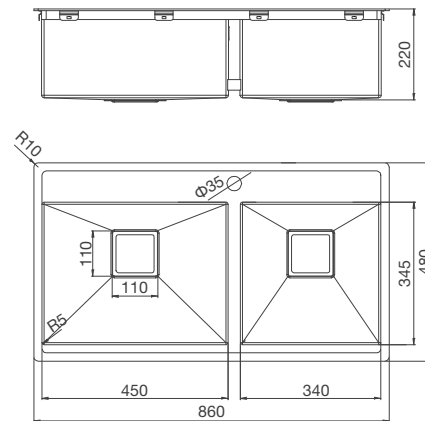

Thông số kỹ thuật:

Kích thước: W860 x D480 x H220mm
Kích thước cắt đá : W840 x D460mm