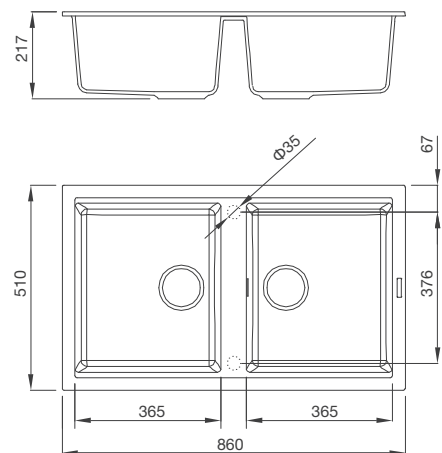

Thông số kỹ thuật:

Kích thước: W860 x D510 x H217mm
Kích thước lỗ đá: W840 x D480mm