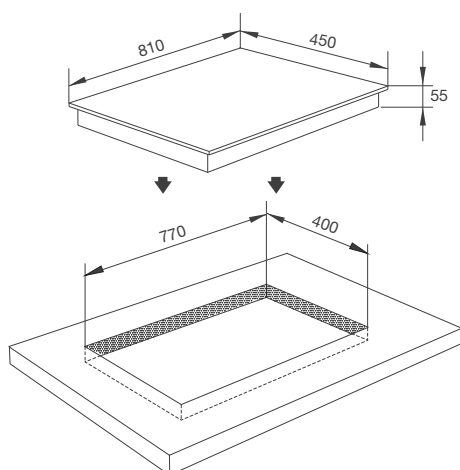

MH-03IRB LB

Bếp kính âm 2 từ và 1 điện
Xuất xứ: Việt Nam
Giá (đã bao gồm VAT): 29.370.000 VNĐ

Đặc điểm sản phẩm:

Mặt kính **Eurokera** – kính đen chấm bi nâu nhạt
Điều khiển cảm ứng
Màn hình hiển thị LED
Chức năng nhận điện nồi
Chức năng hẹn giờ
Chức năng khóa phím an toàn
Chức năng báo dư nhiệt
9 mức công suất
Bếp từ: chế độ gia nhiệt nhanh – Booster
Bếp điện: 2 vòng lửa

Thông số kỹ thuật:

Công suất: 0.8/1.9kW + 1.6kW + 2kW
(Ø130/215) + (Ø150) + (Ø215)
Kích thước bếp: W810 x D450 x H55mm
Kích thước lỗ đá: W770 x D400mm