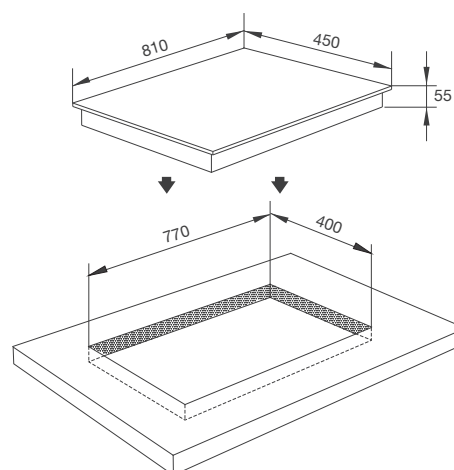

MH-03IRB SB

Bếp kính âm 2 từ và 1 điện
Xuất xứ: Việt Nam
Giá (đã bao gồm VAT): 29.370.000 VNĐ

Đặc điểm sản phẩm:

Mặt kính **Eurokera** – kính đen chấm bi xanh ngọc bích
Điều khiển cảm ứng
Màn hình hiển thị LED
Chức năng nhận điện nồi
Chức năng hẹn giờ
Chức năng khóa phím an toàn
Chức năng báo dư nhiệt
9 mức công suất
Bếp từ: chế độ gia nhiệt nhanh – Booster
Bếp điện: 2 vòng lửa

Thông số kỹ thuật:

Công suất: 0.8/1.9kW + 1.6kW + 2kW
(Ø130/215) + (Ø150) + (Ø215)
Kích thước bếp: W810 x D450 x H55mm
Kích thước lỗ đá: W770 x D400mm

MH-03IRB LB

Bếp kính âm 2 từ và 1 điện
Xuất xứ: Việt Nam
Giá (đã bao gồm VAT): 29.370.000 VNĐ

Đặc điểm sản phẩm:

Mặt kính **Eurokera** – kính đen chấm bi nâu nhạt
Điều khiển cảm ứng
Màn hình hiển thị LED
Chức năng nhận điện nồi
Chức năng hẹn giờ
Chức năng khóa phím an toàn
Chức năng báo dư nhiệt
9 mức công suất
Bếp từ: chế độ gia nhiệt nhanh – Booster
Bếp điện: 2 vòng lửa

Thông số kỹ thuật:

Công suất: 0.8/1.9kW + 1.6kW + 2kW
(Ø130/215) + (Ø150) + (Ø215)
Kích thước bếp: W810 x D450 x H55mm
Kích thước lỗ đá: W770 x D400mm