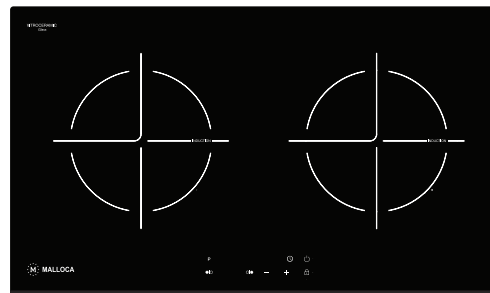

MH-5903 I

Bếp kính âm 3 từ
Xuất xứ: Việt Nam

Đặc điểm sản phẩm:

Mặt kính **Vitroc ceramic** – màu đen
Điều khiển cảm ứng
Màn hình hiển thị LED
Chức năng nhận điện nồi
Chức năng hẹn giờ
Chức năng khóa phím an toàn
Chức năng báo dư nhiệt
9 mức công suất
Chức năng nấu nhanh – Booster

Thông số kỹ thuật:

Công suất: 2.6kW + 1.8kW + 3kW
(Ø180) + (Ø160) + (Ø280)
Kích thước bếp: W590 x D520 x H56mm
Kích thước lỗ đá: W565 x D490mm

MH-7320 I

Bếp kính âm 2 từ
Xuất xứ: Việt Nam

Đặc điểm sản phẩm:

Mặt kính **Vitroc ceramic**
Điều khiển cảm ứng
Màn hình hiển thị LED
Chức năng nhận điện nồi
Chức năng hẹn giờ
Chức năng khóa phím an toàn
Chức năng báo dư nhiệt
9 mức công suất
Chức năng nấu nhanh – Booster

Thông số kỹ thuật:

Công suất: 2.3kW + 2.3kW
(Ø210) + (Ø210)
Kích thước bếp: W730 x D430 x H62mm
Kích thước lỗ đá: W700 x D410mm