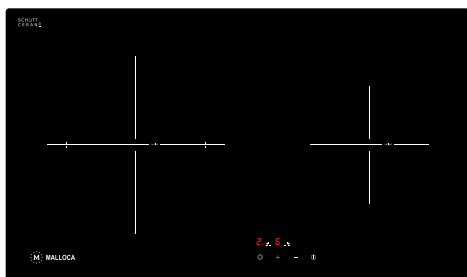

Kích thước bếp: W770 x D450 x H62mm

Kích thước lỗ đá: W696 x D397mm

MR 732

Bếp kính âm 2 điện
 Xuất xứ: Tây Ban Nha
 Giá (đã bao gồm VAT): 18.700.000 VNĐ

Đặc điểm sản phẩm:

Mặt kính **Schott Ceran** – màu đen
 Điều khiển cảm ứng
 Màn hình hiển thị LED
 Chức năng hẹn giờ
 Chức năng khóa phím an toàn
 Chức năng báo dư nhiệt
 9 mức công suất