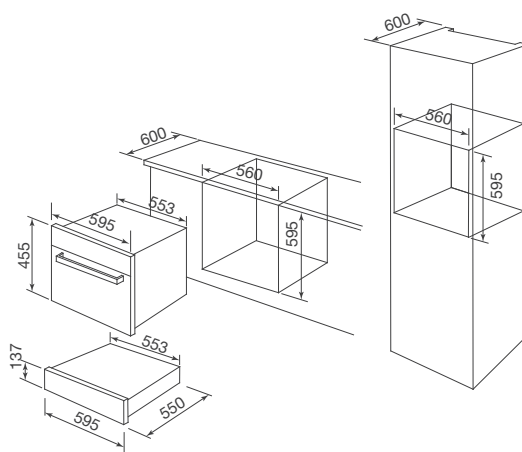

MSD-60SS

Hộp ngăn kéo inox

Xuất xứ: Ý

Giá (đã bao gồm VAT): 13.200.000 VNĐ

Đặc điểm sản phẩm:

Hộp ngăn kéo inox

Kết hợp lò nướng âm tủ

Thông số kỹ thuật:

Tải trọng tối đa: 25 kg

Dung tích: 24L

Kích thước: W595 x D550 x H137mm