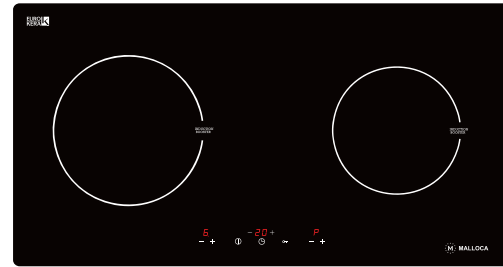

MH-021

Bếp kính âm 2 từ

Xuất xứ: Việt Nam

Giá (đã bao gồm VAT): 18.975.000 VNĐ

Đặc điểm sản phẩm:

- Mặt kính **Eurokera** – màu đen
- Điều khiển cảm ứng
- Màn hình hiển thị LED
- Chức năng nhận điện nồi
- Chức năng hẹn giờ
- Chức năng khóa phím an toàn
- Chức năng báo dư nhiệt
- 9 mức công suất
- Chức năng nấu nhanh - Booster

Thông số kỹ thuật:

Công suất: 2kW + 1.8kW

(Ø215) + (Ø185)

Kích thước bếp: W720 x D380 x H60mm

Kích thước lỗ đá: W660 x D325mm