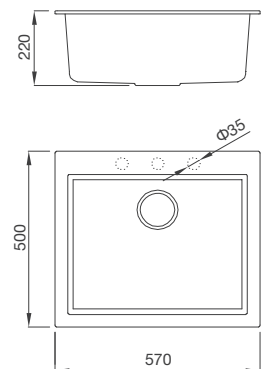

Thông số kỹ thuật:

Kích thước: W570 x D500 x H220mm
Kích thước lỗ đá: W550 x D480mm