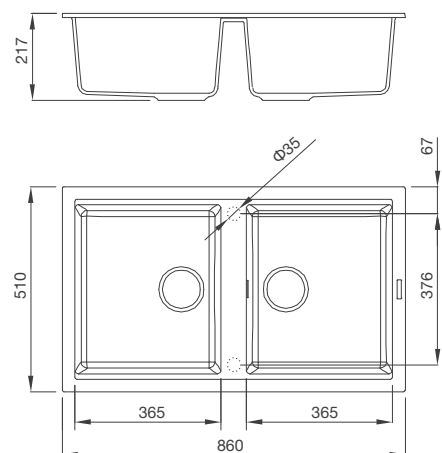

Thông số kỹ thuật:

Kích thước: W860 x D510 x H217mm
Kích thước lỗ đá: W840 x D480mm