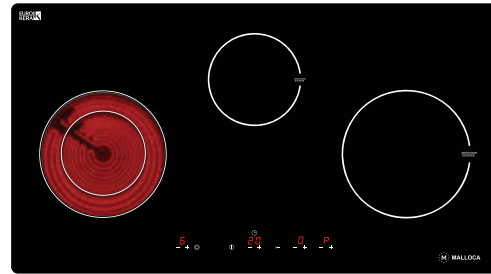

Thông số kỹ thuật:

Công suất: 0.8/1.9kW + 1.2kW + 2kW
(Ø130/215) + (Ø156) + (Ø215)

Kích thước bếp: W810 x D450 x H55mm

Kích thước lỗ đá: W770 x D400mm