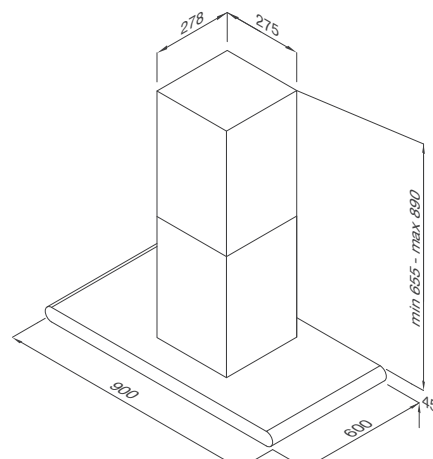

MC-9053 ISLA

Máy hút khói khử mùi – treo độc lập
Xuất xứ: P.R.C
Giá (đã bao gồm VAT): 16.500.000 VNĐ

Đặc điểm sản phẩm:

Chất liệu: Inox + kính đen cường lực
Nút nhấn điện tử, 3 tốc độ
Chức năng hẹn giờ
Khử mùi bằng than hoạt tính và ống thoát Ø150
Lưới lọc: Inox + Nhôm

Thông số kỹ thuật:

Đèn LED 2 x 2W
Công suất hút 850 m³/h
Độ ồn: <65dB
Công Suất: 194W
Điện áp: 220-240V/50Hz
Kích thước: W900 x D550 x H(880-1.180)mm

MC 9082 ISLAND

Máy hút khói khử mùi – treo độc lập
Xuất xứ: P.R.C
Giá (đã bao gồm VAT): 16.900.000 VNĐ

Đặc điểm sản phẩm:

Chất liệu: Inox, kính đen
Điều khiển cảm ứng, 4 tốc độ
Chức năng hẹn giờ
Khử mùi bằng than hoạt tính & ống thoát Ø150
Lưới lọc: Inox + nhôm

Thông số kỹ thuật:

Đèn LED 4 x 1.5W
Công suất hút 1000 m³/h
Độ ồn: < 65B
Công Suất: 320W
Điện áp: 220-240V/50Hz
Kích thước: W900 x D600 x H(655-890)mm