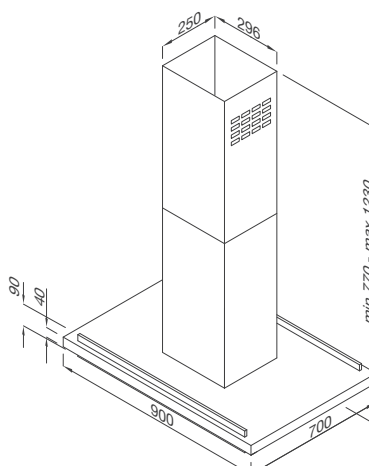

Lưới lọc: Inox + Nhôm

Thông số kỹ thuật:

Đèn LED 4 x 2.5W

Công suất hút 850 m³/h

Độ ồn: < 69B

Công Suất: 250W

Điện áp: 220-240V/50Hz

Kích thước: W900 x D700 x H(770- 1.230)mm