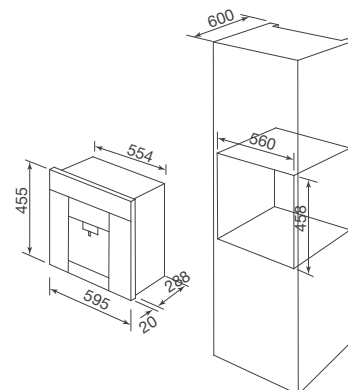

Thông tin kỹ thuật:

Công suất: 850W

Kích thước: W595 x D308 x H455 mm