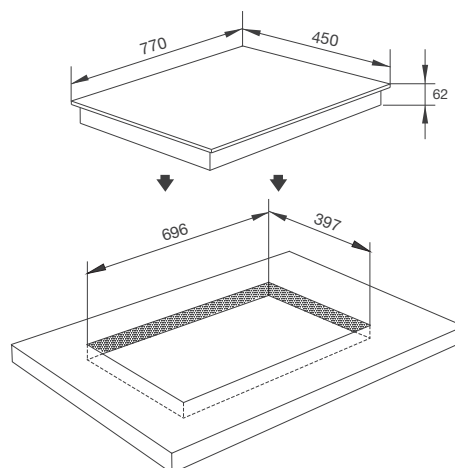

Kích thước bếp: W770 x D450 x H62mm

Kích thước lỗ đá: W696 x D397mm

MR 732

Bếp kính âm 2 điện
 Xuất xứ: Tây Ban Nha
 Giá (đã bao gồm VAT): 18.700.000 VNĐ

Đặc điểm sản phẩm:

Mặt kính **Schott Ceran** – màu đen
 Điều khiển cảm ứng
 Màn hình hiển thị LED
 Chức năng hẹn giờ
 Chức năng khóa phím an toàn
 Chức năng báo dư nhiệt
 9 mức công suất