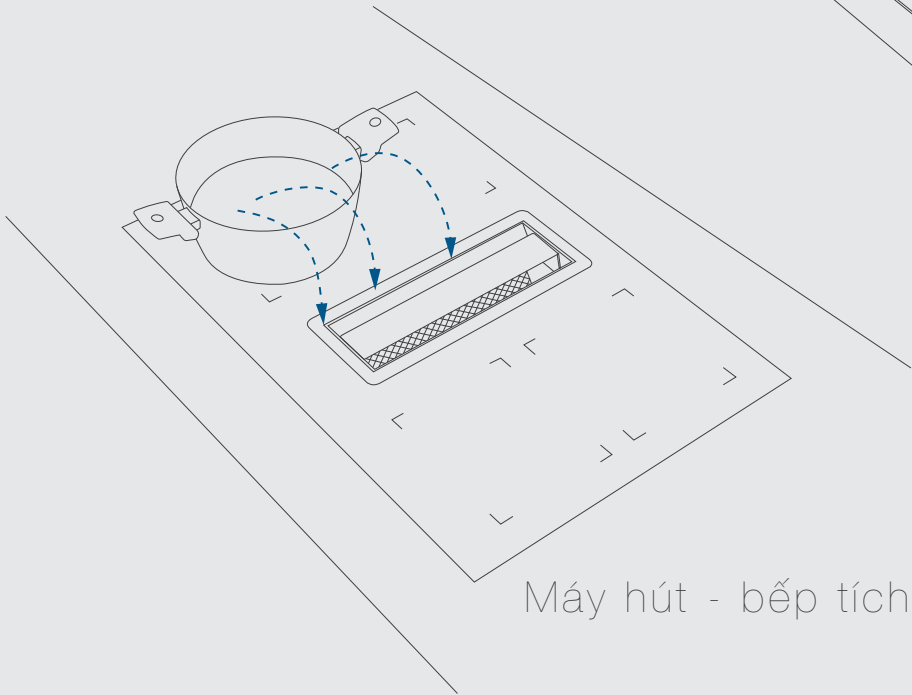

Máy hút - bếp tích hợp