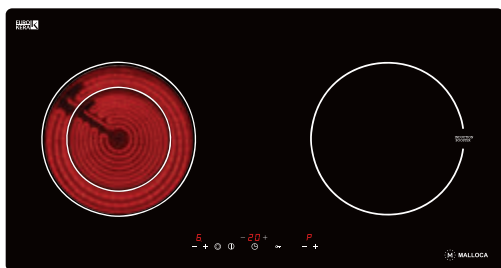

Thông số kỹ thuật:

Công suất: 2kW + 1.8kW

(Ø215) + (Ø185)

Kích thước bếp: W720 x D380 x H60mm

Kích thước lỗ đá: W660 x D325mm

MH-02IR

Bếp kính âm 1 điện và 1 từ
 Xuất xứ: Việt Nam
 Giá (đã bao gồm VAT): 20.460.000 VNĐ