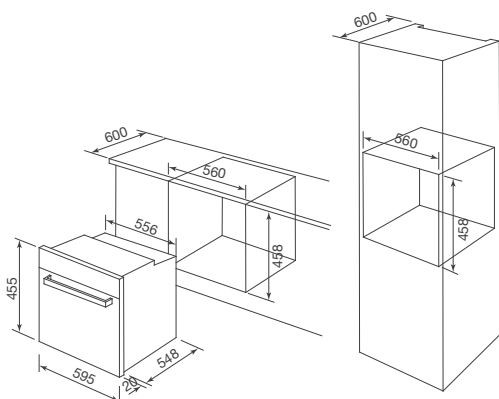

Thông số kỹ thuật:

Dung tích: 44L
Điện áp: 220-240V/50Hz
Công suất:
- Vi sóng (Vào): 1600W
- Vi sóng (Ra): 900W
- Nướng: 1700W
- Đối lưu: 1650W
Kích thước: W595 x D568 x H455mm