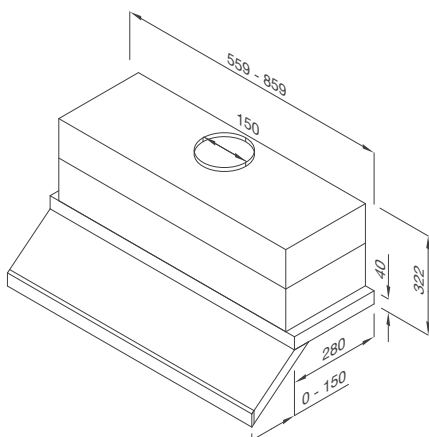

Thông số kỹ thuật:

Đèn Halogen 2 x 20W

Công suất hút 650 m³/h

Độ ồn: < 62dB

Công suất: 120W

Điện áp: 220-240V/50Hz

Kích thước: W560/860 x D280 x H322mm