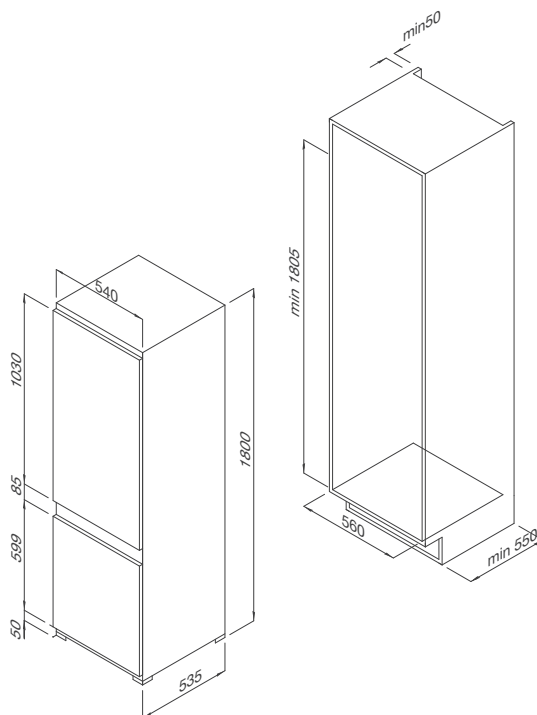

Thông số kỹ thuật:

Tổng dung tích: 225L

Dung tích ngăn làm lạnh: 44L

Dung tích ngăn làm mát: 181L

Độ ồn: 38dB

Công suất: 95W

Trọng lượng: 55kg

Kích thước: W540 x D535 x H1.800mm