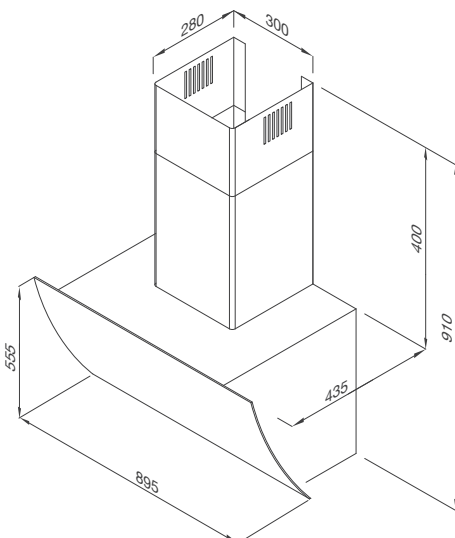

MC 9039W

Máy hút khói khử mùi – áp tường dạng nghiêng
Xuất xứ: P.R.C
Giá (đã bao gồm VAT): 16.720.000 VNĐ

Đặc điểm sản phẩm:

Chất liệu: Kính trắng
Điều khiển cảm ứng, 5 tốc độ
Khử mùi bằng than hoạt tính và ống thoát Ø150
Remote điều khiển từ xa
Màn hình hiển thị LED
Chức năng hẹn giờ
Lưới lọc: Inox

Thông số kỹ thuật:

Đèn LED 2 x 2.0W
Công suất hút 850 m³/h
Độ ồn: <65dB
Công suất: 198W
Điện áp: 220-240V/50Hz
Kích thước: W895 x D435 x H910mm