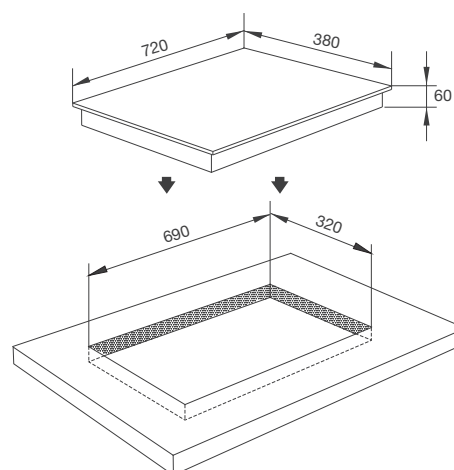

Thông số kỹ thuật:

Công suất: 2 kW + 1.8 kW
(Ø215) + (Ø185)
Kích thước bếp: W720 x D380 x H60mm
Kích thước lỗ đá: W690 x D320mm