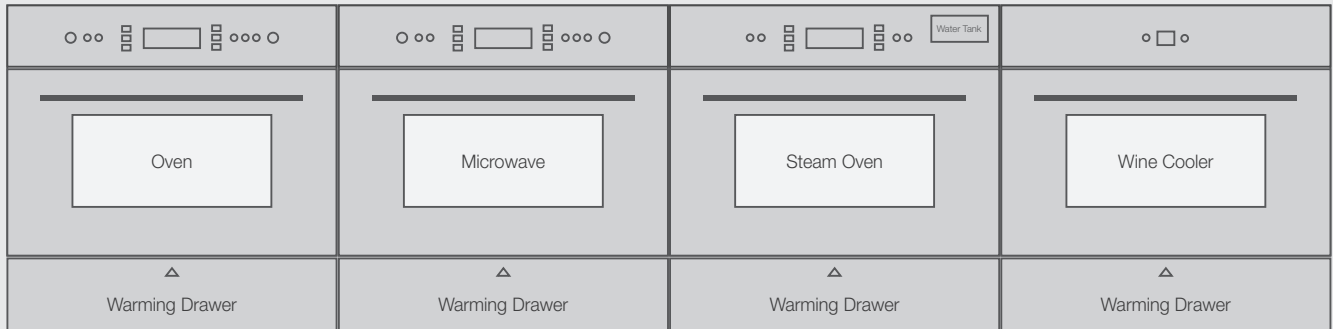

3. Bộ compact sắp xếp theo chiều ngang: Lò nướng - Lò vi sóng - Lò hấp - Tủ bảo quản rượu - Ngăn hâm nóng thức ăn.