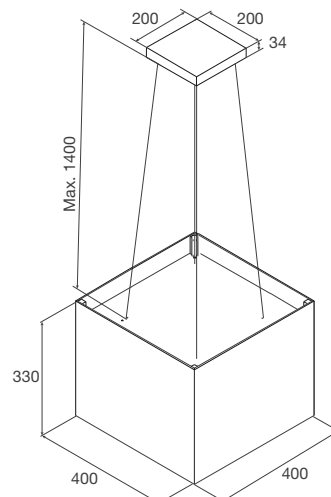

CONCRETE K-400

Máy hút khói khử mùi – treo độc lập

Xuất xứ: Ý

Giá (đã bao gồm VAT): 30.800.000 VNĐ

Đặc điểm sản phẩm:

Chất liệu: Ceramic – màu xi măng

Điều khiển remote, 4 tốc độ

Hệ thống điều khiển kết nối với bếp - **Integra**

Hệ thống lọc khử mùi tuần hoàn

Lưới lọc: Inox + Nhôm

Thông số kỹ thuật:

Đèn LED 2 x 2.2W

Công suất hút: 650m³/h

Độ ồn: 58dB

Công suất: 220W

Hiệu suất: 220-240V/50Hz

Kích thước: W400 x D400 mm

CONCRETE K-400BR

Máy hút khói khử mùi – treo độc lập

Xuất xứ: Ý

Giá (đã bao gồm VAT): 30.800.000 VNĐ

Đặc điểm sản phẩm:

Chất liệu: Ceramic – màu sắt rỉ

Điều khiển remote, 4 tốc độ

Hệ thống điều khiển kết nối với bếp - **Integra**

Hệ thống lọc khử mùi tuần hoàn

Lưới lọc: Inox + Nhôm

Thông số kỹ thuật:

Đèn LED 2 x 2.2W

Công suất hút: 650m³/h

Độ ồn: 58dB

Công suất: 220W

Hiệu suất: 220-240V/50Hz

Kích thước: W400 x D400 mm