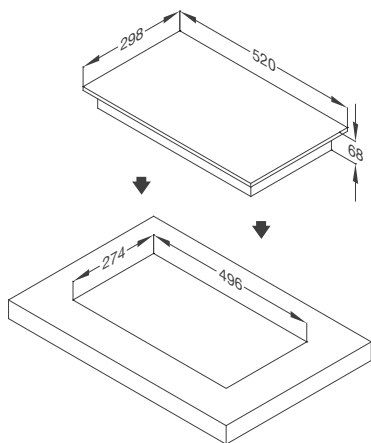

Công suất: 1.4kW + 1.4kW

(Ø185) + (Ø185)

Kích thước bếp: W298 x D520 x H68mm

Kích thước lỗ đá: W274 x D496mm

MDR 302

Bếp kính âm 2 điện - dạng Domino

Xuất xứ: Tây Ban Nha

Giá (đã bao gồm VAT): 9.570.000 VNĐ