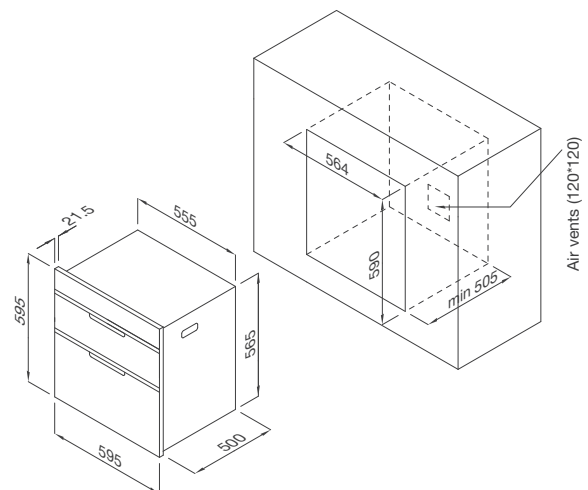

Thông số kỹ thuật:

Dung tích: 100L
Công suất: 310W
Điện áp: 220-240V / 50Hz
Kích thước: W595x H595x D500mm