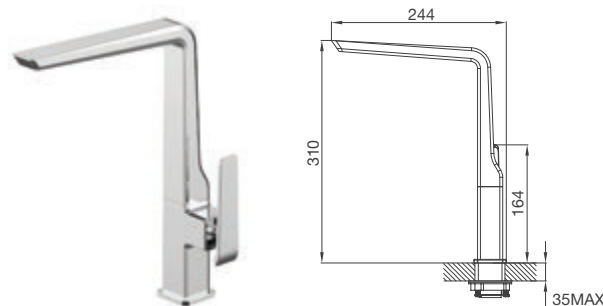

K79C

Vòi mạ Chrome

Xuất xứ: P.R.C

Giá (đã bao gồm VAT): 4.950.000 VNĐ