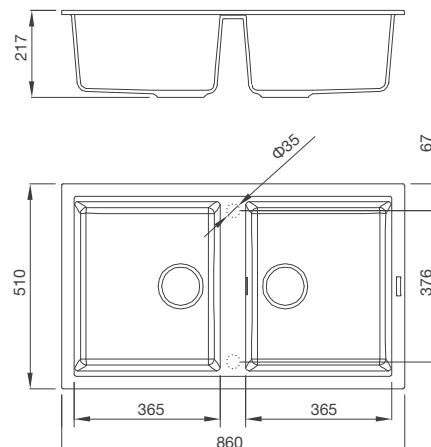

Thông số kỹ thuật:

Kích thước: W860 x D510 x H217mm
Kích thước lỗ đá: W840 x D480mm

TITANIUM K-45073

Chậu rửa đá Granite Nano - Màu Xám
 Xuất xứ: Ý
 Giá bán lẻ bao gồm VAT: 12.100.000 VNĐ

Đặc điểm sản phẩm: