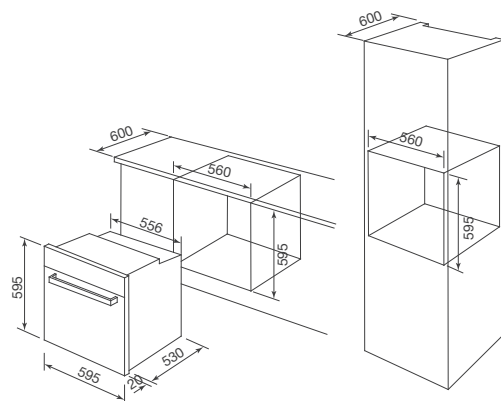

Mặt kính màu đen phối inox
 5 Chức năng
 Hệ thống điều khiển cơ
 Quạt tản nhiệt
 Chức năng hẹn giờ
 Đèn Halogen bên trong lò

Thông số kỹ thuật:

Dung tích: 57L
 Điện áp: 220-240V/50Hz
 Công suất: 2300 W
 Kích thước: W595 x D550 x H595mm