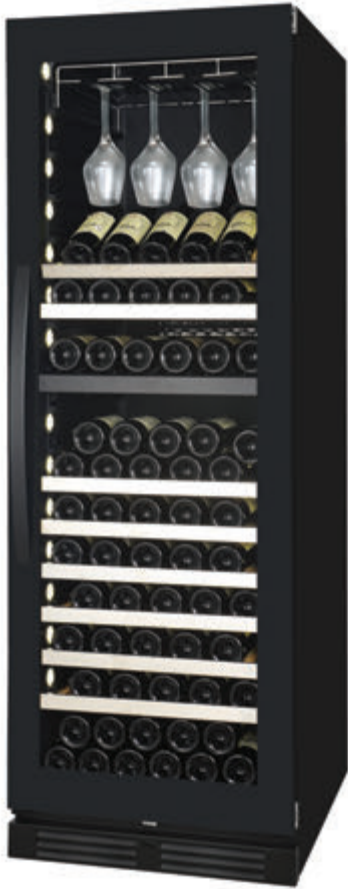

TỦ BẢO QUẢN RƯỢU

MWC-180BG

Tủ bảo quản rượu âm tủ/độc lập
Xuất xứ: P.R.C
Giá (đã bao gồm VAT): 35.200.000 VNĐ

Đặc điểm sản phẩm:

Sức chứa: 154 chai
Hai vùng nhiệt độ, điều chỉnh độc lập: 5-20°C
Hệ thống điều khiển cảm ứng
Hệ thống giảm rung lắc
Cửa kính 3 lớp chống tia UV
Lọc than hoạt tính giúp không khí sạch lưu chuyển bên trong.
Bao gồm giá treo ly
Ngăn rượu bằng gỗ với cạnh viền inox
Đèn chiếu sáng bên trong
Khóa cửa an toàn
Có thể thay đổi chiều mở cửa

Thông số kỹ thuật:

Dung tích: 379L
Tổng công suất: 160W
Điện áp: 220-240V~50/60Hz
Kích thước: W595 x D710 x H1720mm