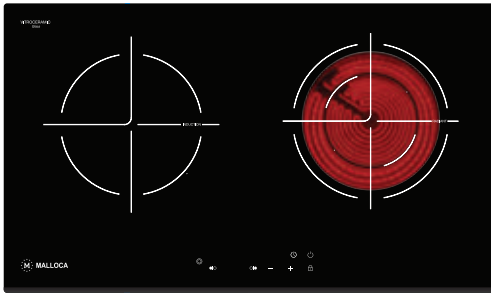

MH-7311 IR

Bếp kính âm 1 điện và 1 từ
Xuất xứ: Việt Nam

Đặc điểm sản phẩm:

Mặt kính **Vitroc ceramic**
Điều khiển cảm ứng
Màn hình hiển thị LED
Chức năng nhận diện nồi
Chức năng hẹn giờ
Chức năng khóa phím an toàn
Chức năng báo dư nhiệt
9 mức công suất
Bếp từ: chế độ gia nhiệt nhanh – Booster
Bếp điện: 2 vòng lửa

Thông số kỹ thuật:

Công suất: 2kW + 1kW / 2.2kW
(Ø210) + (Ø138/ Ø230)
Kích thước bếp: W730 x D430 x H62mm
Kích thước lỗ đá: W700 x D410mm

MH-7320 R

Bếp kính âm 2 điện
Xuất xứ: Việt Nam

Đặc điểm sản phẩm:

Mặt kính **Vitroc ceramic**
Điều khiển cảm ứng
Màn hình hiển thị LED
Chức năng hẹn giờ
Chức năng khóa phím an toàn
Chức năng báo dư nhiệt
9 mức công suất

Thông số kỹ thuật:

Công suất: 1.8kW + 1kW / 2.2kW
(Ø200) + (Ø138/ Ø230)
Kích thước bếp: W730 x D430 x H62mm
Kích thước lỗ đá: W700 x D410mm