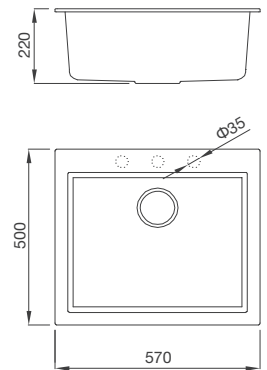

Thông số kỹ thuật:

Kích thước: W570 x D500 x H220mm
Kích thước lỗ đá: W550 x D480mm