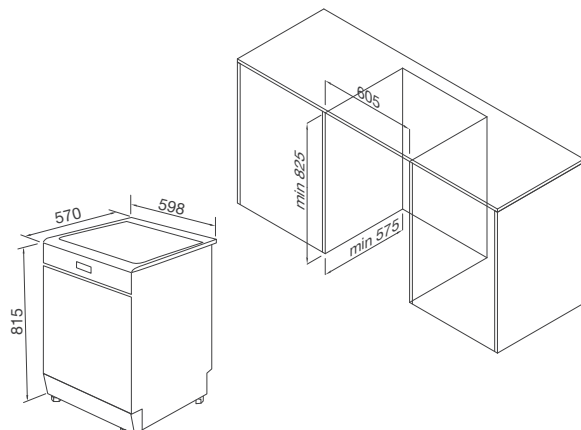

Thông số kỹ thuật:

Hiệu suất năng lượng: A+++

Độ ồn: 44dB

Công suất: 1760-2100W

Điện áp: 220-240/50Hz

Kích thước: W598 x D570 x H815mm