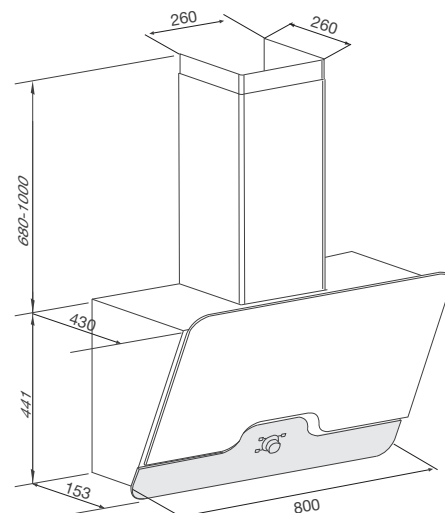

Thông số kỹ thuật:

Đèn: LED 2 x 2.1W
Công suất hút: 850m³/h
Độ ồn: 58dB
Công suất: 220W
Hiệu suất: 220-240V/50Hz
Kích thước: W800 x D430 x H(1091-1511)mm