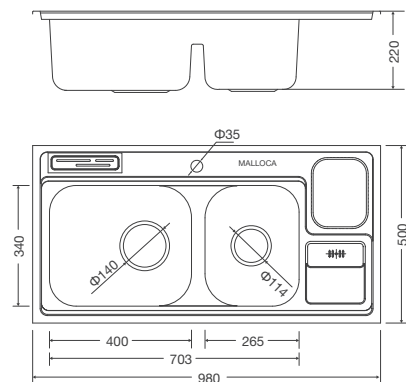

Thông số kỹ thuật:

Kích thước: W980 x D500 x H220mm
Kích thước lỗ đá: W955 x D475mm