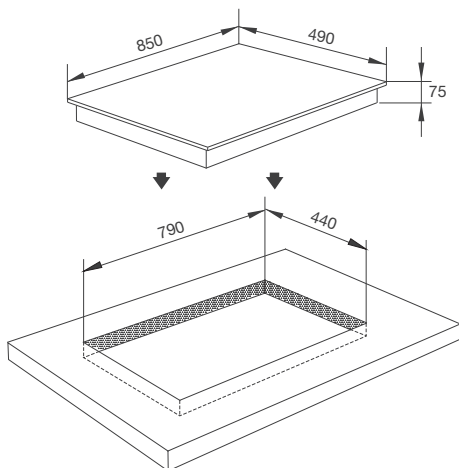

Thông số kỹ thuật:

Công suất: 2 x 3.8kW

Kích thước bếp: W850 x D490 x H75mm

Kích thước lỗ đá: W790 x D440mm