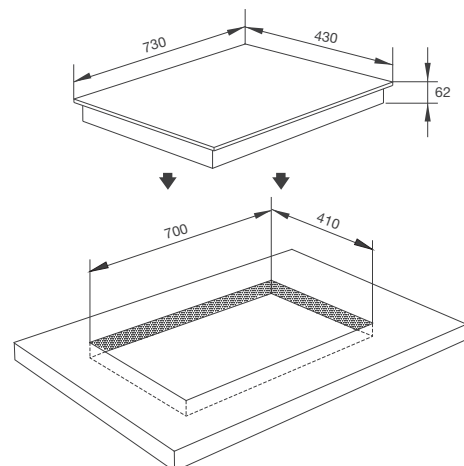

Thông số kỹ thuật:

Công suất: 1.8kW + 1kW / 2.2kW
(Ø200) + (Ø138/ Ø230)
Kích thước bếp: W730 x D430 x H62mm
Kích thước lỗ đá: W700 x D410mm