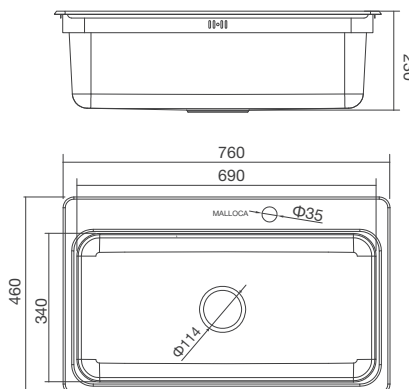

Thông số kỹ thuật:

Kích thước: W760 x D460 x H230mm

Kích thước lỗ đá: W735 x D435mm