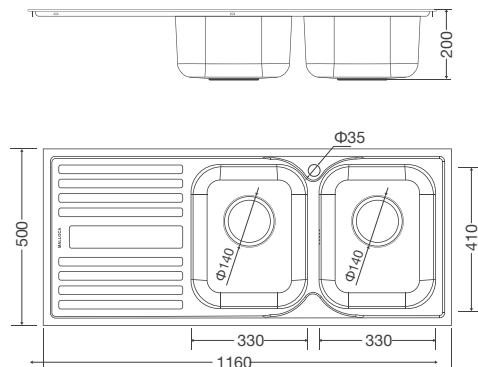

Độ dày 0.8mm

Rổ lọc rác bằng inox tiện lợi

Bộ xả thông minh ngăn mùi hiệu quả

Lớp chống ồn và chống ngưng tụ nước dưới đáy chậu

Thông số kỹ thuật:

Kích thước: W1160 x D500 x H200mm

Kích thước lỗ đá: W1138 x D478mm