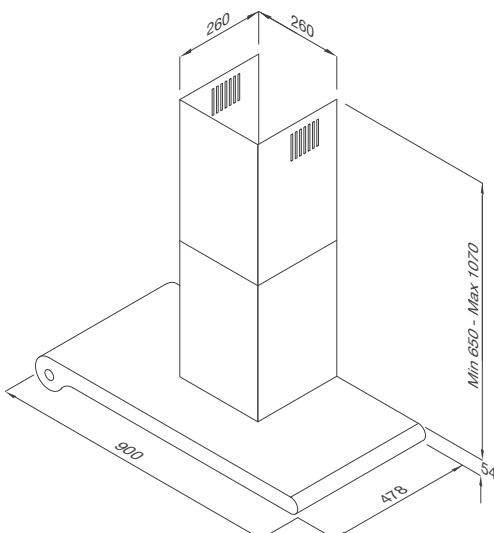

CIRCLE F-188

Máy hút khói khử mùi – áp tường

Xuất xứ: Ý

Giá (đã bao gồm VAT): 28.600.000 VNĐ

Đặc điểm sản phẩm:

Chất liệu: Inox sơn đen và kính đen

Điều khiển cảm ứng **I-Drive**, 6 tốc độ

Chức năng hẹn giờ 5/10/20/40 phút

Cảm biến nhiệt độ tự động

Khử mùi bằng than hoạt tính và ống thoát Ø150.

Chức năng thông báo vệ sinh lưới lọc và than hoạt tính

Lưới lọc: Nhôm

Thông số kỹ thuật:

Đèn LED 5W

Công suất hút: 800m³/h

Độ ồn: 59dB

Công suất: 250W

Hiệu suất: 220-240V/50Hz

Kích thước: W900 x D478 x H(650-1070)mm

SLIM K1522

Máy hút khói khử mùi – áp tường

Xuất xứ: Thổ Nhĩ Kỳ

Giá (đã bao gồm VAT): 18.150.000 VNĐ

Đặc điểm sản phẩm:

Chất liệu: Sơn tĩnh điện màu đen

Điều khiển bàn phím điện tử, 5 tốc độ

Chức năng hẹn giờ

Khử mùi bằng than hoạt tính và ống thoát Ø150

Lưới lọc: Nhôm

Thông số kỹ thuật:

Đèn LED 41W

Công suất hút 850 m³/h

Độ ồn: <63dB

Công suất: 210W

Điện áp: 220-240V/50Hz

Kích thước: W900 x D500 x H(730-1010)mm