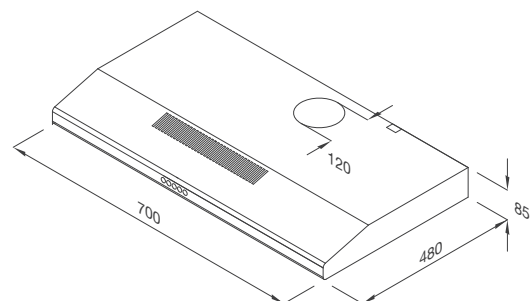

Thông số kỹ thuật:

Đèn 1 x 25W
Công suất hút 350 m³/h
Độ ồn: < 52 dB
Công suất: 120W
Điện áp: 220-240V/50Hz
Kích thước: W700 x D480 x H85 mm

H365.7

Máy hút khói khử mùi – dạng classic
 Xuất xứ: P.R.C
 Giá (đã bao gồm VAT): 4.290.000 VNĐ