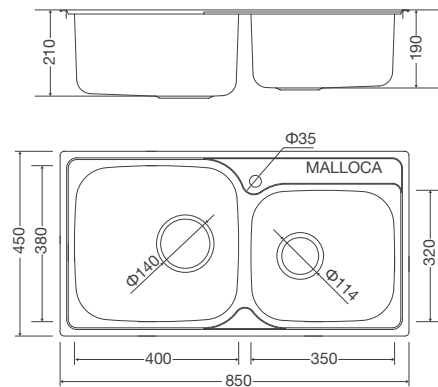

Thông số kỹ thuật:

Kích thước: W850 x D450 x H210mm
 Kích thước cắt đá : W830 x D430mm

MS 1011P

Chậu rửa chén
 Xuất xứ: P.R.C

Đặc điểm sản phẩm:

Dòng sản phẩm mới chế tạo bán thủ công
 Thép không gỉ 304
 Độ dày 0.8 mm
 Rổ lọc rác bằng inox tiện lợi
 Bộ xả thông minh ngăn mùi hiệu quả
 Lớp chống ồn và chống ngưng tụ nước dưới đáy chậu