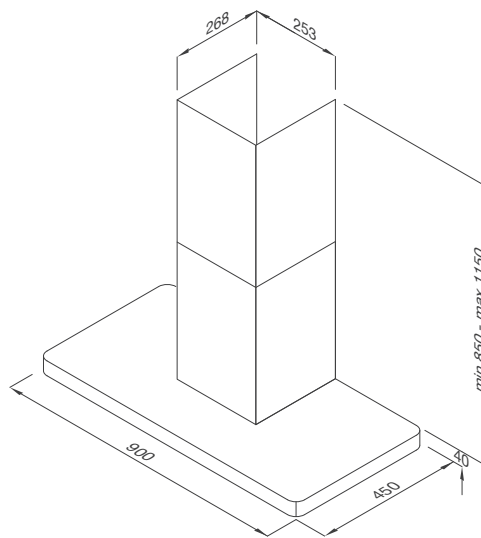

Thông số kỹ thuật:

Đèn LED 2 x 2.5W

Công suất hút 850m³/h

Độ ồn: <65dB

Công suất: 250W

Điện áp: 220-240V/50Hz

Kích thước: W900 x D450 x H(850-1.150)mm