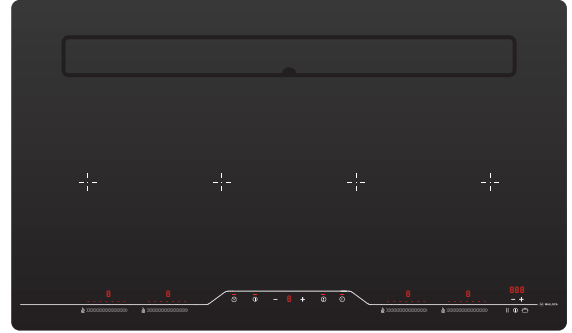

Thông số kỹ thuật:

Tổng Công suất: 7.4kW
Điện áp: 220-240V~50/60Hz
Kích thước bếp: W860 x D530 x H(820-975)mm
Kích thước lỗ đá: W810 x D495mm

HIH-904 SLIM

Bếp từ kết hợp máy hút khói khử mùi
Xuất xứ: Ý
Giá (đã bao gồm VAT): 99.000.000 VND

Đặc điểm bếp từ:

Bếp kính âm 4 từ
Mặt kính **Ceramic** – màu đen
Điều khiển cảm ứng slide
9 mức công suất, chế độ gia nhiệt nhanh
Chức năng mở rộng vùng nấu
Chức năng nhận diện nồi
Chức năng hẹn giờ, đếm ngược
Khóa an toàn trẻ em
Chức năng báo dư nhiệt
Công suất bếp: 4 x 2.1kW (Booster 3.7kW)

Máy hút khói âm mặt bếp:

Điều khiển cảm ứng, 6 tốc độ
Chức năng hẹn giờ
Khử mùi bằng than hoạt tính và ống thoát ra ngoài
Chức năng thông báo vệ sinh lưới lọc và than hoạt tính
Lưới lọc: Nhôm
Công suất hút: 850m³/h
Độ ồn: 59dB

Thông số kỹ thuật:

Tổng Công suất: 7.4kW
Điện áp: 220-240V~50/60Hz
Kích thước bếp: W870 x D510 x H(827-982)mm
Kích thước lỗ đá: W750 x D495mm