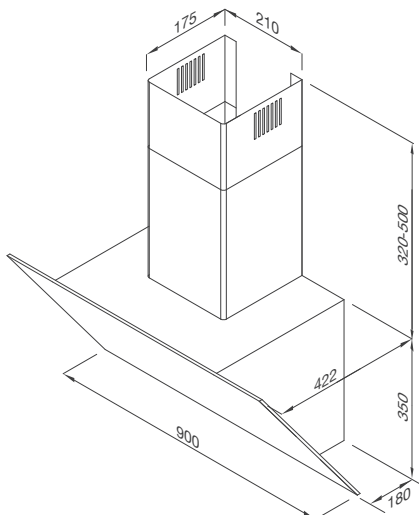

Công suất: 220W

Hiệu suất: 220-240V/50Hz

Kích thước: W900 x D422 x H(720-850)mm

MC-9003

Máy hút khói khử mùi – áp tường dạng nghiêng

Xuất xứ: P.R.C

Giá (đã bao gồm VAT): 12.650.000 VNĐ

Đặc điểm sản phẩm: