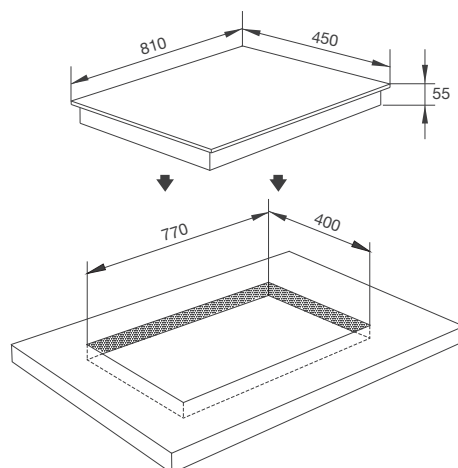

Thông số kỹ thuật:

Công suất: 0.8/1.9kW + 1.6kW + 2kW
(Ø130/215) + (Ø150) + (Ø215)

Kích thước bếp: W810 x D450 x H55mm

Kích thước lỗ đá: W770 x D400mm