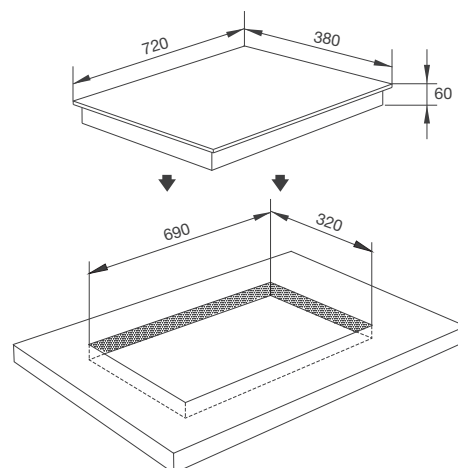

Thông số kỹ thuật:

Công suất: 0.8/1.9 kW + 2 kW

(Ø130/215) + (Ø215)

Kích thước bếp: W720 x D380 x H60mm

Kích thước lỗ đá: W690 x D320mm