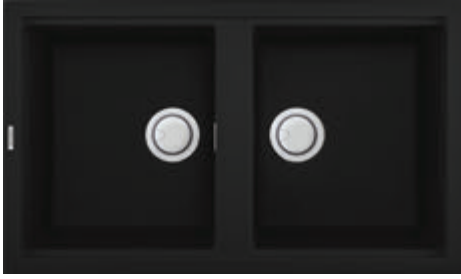

NERO K-45040

Chậu rửa đá Granite Nano - Màu đen
Xuất xứ: Ý
Giá bán lẻ bao gồm VAT: 12.100.000 VNĐ

Đặc điểm sản phẩm:

Bột đá Granite tự nhiên và chất kết dính
Bề mặt phủ Nano Bạc, diệt khuẩn 100%
Bề mặt nhẵn mịn, không bám bẩn, dễ lau chùi
Bề mặt chống trầy xước
Chịu được va chạm
Chịu được nhiệt độ cao (345°C)
Màu sắc bền vững

Thông số kỹ thuật:

Kích thước: W860 x D510 x H217mm
Kích thước lỗ đá: W840 x D480mm

BIANCO K-45062

Chậu rửa đá Granite Nano - Màu kem
Xuất xứ: Ý
Giá bán lẻ bao gồm VAT: 12.100.000 VNĐ

Đặc điểm sản phẩm:

Bột đá Granite tự nhiên và chất kết dính
Bề mặt phủ Nano Bạc, diệt khuẩn 100%
Bề mặt nhẵn mịn, không bám bẩn, dễ lau chùi
Bề mặt chống trầy xước
Chịu được va chạm
Chịu được nhiệt độ cao (345°C)
Màu sắc bền vững

Thông số kỹ thuật:

Kích thước: W860 x D510 x H217mm
Kích thước lỗ đá: W840 x D480mm