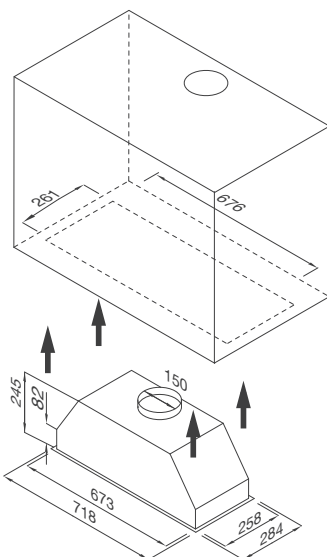

Thông số kỹ thuật:

Đèn Halogen 2 x 20W
Công suất hút 850 m³/h
Độ ồn: < 69B
Công suất: 250 W
Điện áp: 220-240V/50Hz
Kích thước: W718 x D284 x H245 mm