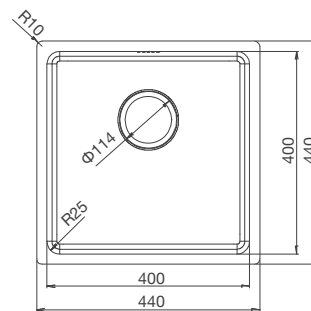

MS 1023

Chậu rửa chén
Xuất xứ: P.R.C
Giá bán lẻ bao gồm VAT: 3.300.000 VNĐ

Đặc điểm sản phẩm:

Dòng sản phẩm mới chế tạo bán thủ công
Thép không gỉ 304
Độ dày 0.8mm
Rổ lọc rác bằng inox tiện lợi
Bộ xả thông minh ngăn mùi hiệu quả
Lớp chống ồn và chống ngưng tụ nước dưới đáy chậu

Thông số kỹ thuật:

Kích thước: W580 x D480 x H200mm

Kích thước lỗ đá: W555 x D455mm