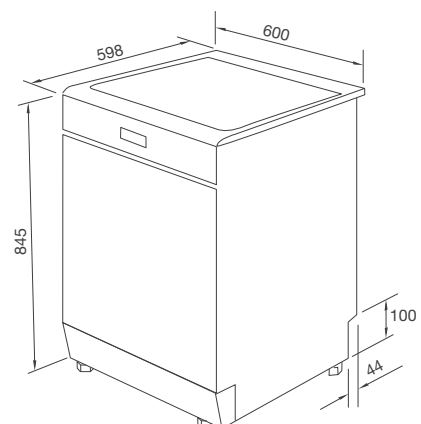

WQP12-7635BS

Máy rửa chén đứng độc lập
Xuất xứ: P.R.C
Giá (đã bao gồm VAT): 25.300.000 VNĐ

Đặc điểm sản phẩm:

Hệ thống điều khiển điện tử
Màn hình LED hiển thị
8 chương trình rửa
Sức chứa: 15 bộ chén đĩa
Hệ thống tay phun có thể điều chỉnh
Chế độ sấy tự động
Hẹn giờ khởi động 1-24 tiếng
Điều chỉnh khay rửa dễ dàng
Khóa phím an toàn trẻ em

Thông số kỹ thuật:

Hiệu suất năng lượng: A+++
Độ ồn: 44dB
Công suất: 1760-2100W
Điện áp: 220-240/50Hz
Kích thước: W598 x D598 x H845mm

WQP12-J7223A E5

Máy rửa chén đứng độc lập
Xuất xứ: P.R.C
Giá (đã bao gồm VAT): 18.900.000 VNĐ

Đặc điểm sản phẩm:

Hệ thống điều khiển điện tử
Màn hình LED hiển thị
8 chương trình rửa
Sức chứa: 14 bộ chén đĩa
Hệ thống tay phun có thể điều chỉnh
Chế độ sấy tự động
Hẹn giờ khởi động 1-24 tiếng
Điều chỉnh khay rửa dễ dàng
Khóa phím an toàn trẻ em

Thông số kỹ thuật:

Hiệu suất năng lượng: A+++
Độ ồn: 44dB
Công suất: 1760-2100W
Điện áp: 220-240/50Hz
Kích thước: W598 x D598 x H845mm