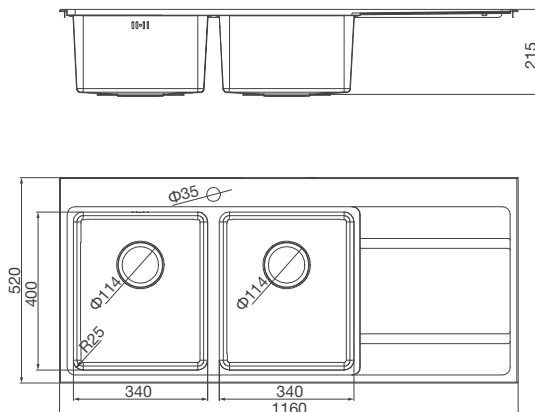

Thép không gỉ 304

Độ dày 1.0mm

Rổ lọc rác bằng inox tiện lợi

Bộ xả thông minh ngăn mùi hiệu quả

Lớp chống ồn và chống ngưng tụ nước dưới đáy chậu

Thông số kỹ thuật:

Kích thước: W1160 x D520 x H215mm

Kích thước cắt đá : W1140 x D500mm