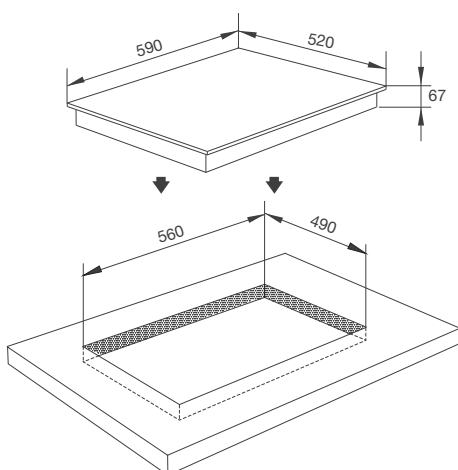

MIR 593

Bếp kính âm: 2 từ, và 1 điện

Xuất xứ: Tây Ban Nha

Giá (đã bao gồm VAT): 23.320.000 VNĐ

Đặc điểm sản phẩm:

Mặt kính **Schott Ceran** – màu đen

Bàn phím điều khiển dạng trượt

Màn hình hiển thị LED

Chức năng nhận điện nồi

Chức năng hẹn giờ

Chức năng khóa phím an toàn

Chức năng báo dư nhiệt

9 mức công suất

Bếp từ: chế độ gia nhiệt nhanh – Booster

Bếp điện: 3 vòng lửa

Thông số kỹ thuật:

Công suất: 0.8/1.6/2.5kW + 1.4kW + 2.3kW

(Ø130/190/235) + (Ø185) + (Ø225)

Kích thước bếp: W590 x D520 x H68mm

Kích thước lỗ đá: W560 x D490mm