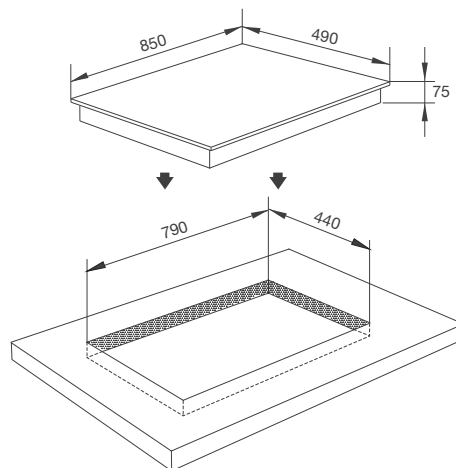

Thông số kỹ thuật:

Công suất: 1 x 4.6kW – 1 x 4.0kW – 1 x 1.75kW
Kích thước: W850 x D490 x H75mm
Kích thước lỗ đá: W790 x D440mm