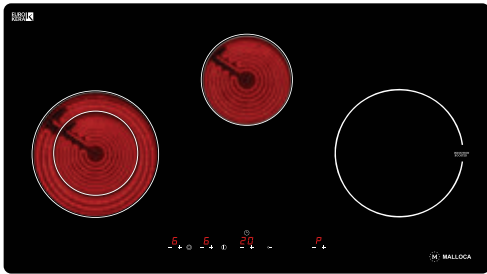

BẾP ĐIỆN TỬ ÂM