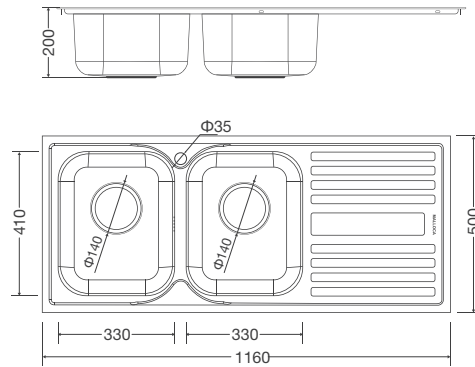

CHẬU RỬA INOX

MS 1025R NEW

Chậu rửa chén

Xuất xứ: P.R.C

Giá bán lẻ bao gồm VAT: 6.600.000 VNĐ

Đặc điểm sản phẩm:

Dòng sản phẩm mới chế tạo bán thủ công

Thép không gỉ 304

Độ dày 0.8mm

Rổ lọc rác bằng inox tiện lợi

Bộ xả thông minh ngăn mùi hiệu quả

Lớp chống ồn và chống ngưng tụ nước dưới đáy chậu

Thông số kỹ thuật:

Kích thước: W1160 x D500 x H200mm

Kích thước lỗ đá: W1138 x D478mm

MS 1025L NEW

Chậu rửa chén

Xuất xứ: P.R.C

Giá bán lẻ bao gồm VAT: 6.600.000 VNĐ

Đặc điểm sản phẩm:

Dòng sản phẩm mới chế tạo bán thủ công

Thép không gỉ 304

Độ dày 0.8mm

Rổ lọc rác bằng inox tiện lợi

Bộ xả thông minh ngăn mùi hiệu quả

Lớp chống ồn và chống ngưng tụ nước dưới đáy chậu

Thông số kỹ thuật:

Kích thước: W1160 x D500 x H200mm

Kích thước lỗ đá: W1138 x D478mm