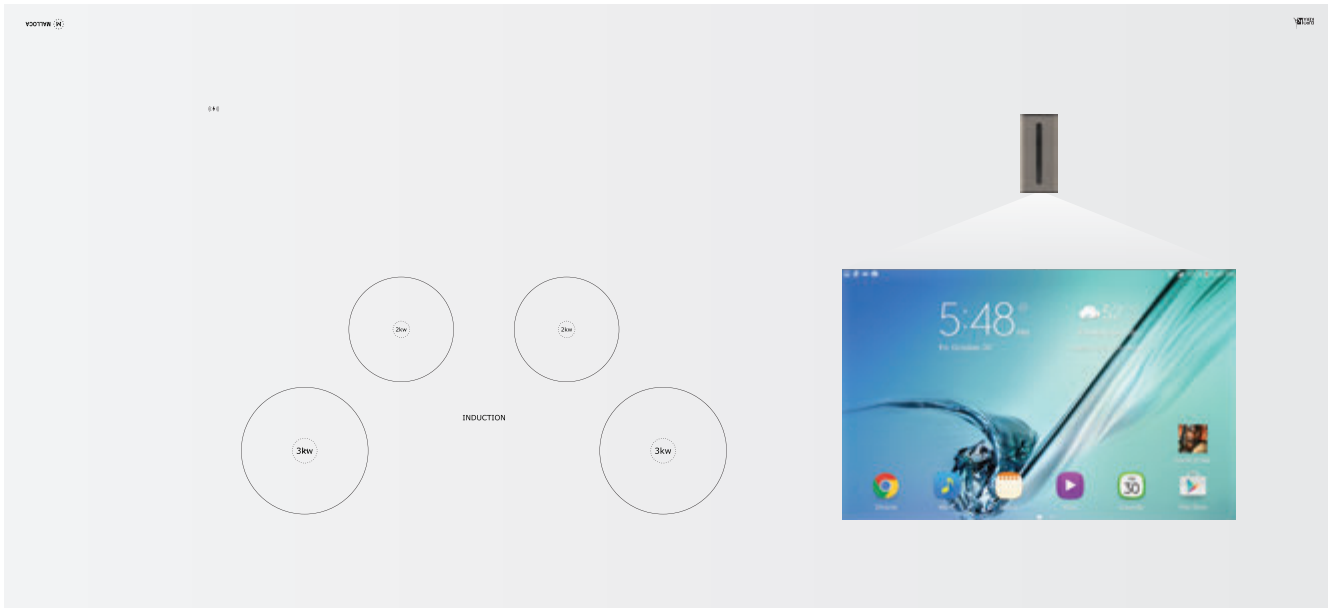

VERSATIS

Bếp từ tích hợp đa năng 4.0
Sản phẩm hợp tác giữa Eurokera và Malloca
Giá (đã bao gồm VAT): 450.000.000 VNĐ

Sản phẩm lựa chọn thêm:

Giá: 39.000.000 VNĐ
Máy chiếu Sony Xperia™ Touch

Thiết bị sẽ biến mọi mặt phẳng như tường, mặt bàn bếp hoặc sàn nhà của bạn thành màn hình tương tác. Với khả năng trình chiếu khoảng cách gần, kết nối Wi-Fi và chức năng cảm biến tiên tiến, chiếc máy chiếu xách tay này bổ sung một khía cạnh hoàn toàn mới cho ngôi nhà bạn.

Đặc điểm bếp từ:

Bếp kính âm 4 từ
Mặt kính **Eurokera** – màu trắng 6mm
Điều khiển cảm ứng - độc lập
Màn hình hiển thị LED
9 mức công suất, chế độ gia nhiệt nhanh
Chức năng nhận diện nồi
Chức năng hẹn giờ, đếm ngược
Chức năng khóa phím an toàn
Chức năng báo dư nhiệt

Thông số kỹ thuật:

Công suất: 2 x 1.1kW (Booster 1.4kW) – 2 x 2.3kW (Booster 3kW)
Tổng công suất: 7.4kW
Điện áp: 220-240V~50/60Hz
Kích thước bếp: W2400 x D1100 x H750mm