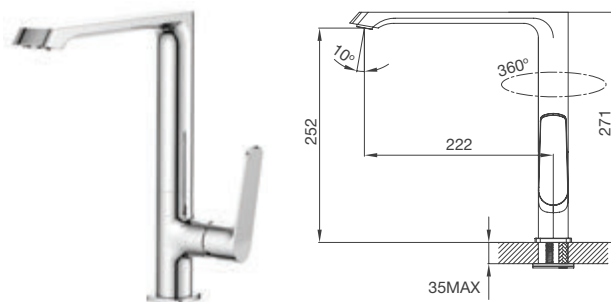

VÒI CHẬU MẠ CHROME

Đặc điểm sản phẩm:

Vòi rửa chén

Hai nguồn: nóng, lạnh

Chất liệu : đồng thau mạ Chrome

Bộ lọc tạo bọt, chống văng nước

K82C

Vòi mạ Chrome

Xuất xứ: P.R.C

Giá (đã bao gồm VAT): 3.630.000 VNĐ