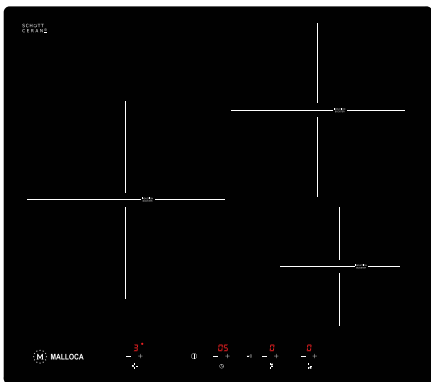

BẾP ĐIỆN TỬ ÂM

MI 593 B

Bếp kính âm 3 từ

Xuất xứ: Tây Ban Nha

Giá (đã bao gồm VAT): 22.000.000 VNĐ

Đặc điểm sản phẩm:

Mặt kính **Schott Ceran** – màu đen

Điều khiển cảm ứng

Màn hình hiển thị LED

Chức năng nhận diện nồi

Chức năng hẹn giờ

Chức năng khóa phím an toàn

Chức năng báo dư nhiệt

9 mức công suất

Chức năng nấu nhanh – Booster

Thông số kỹ thuật:

Công suất: 2.2kW + 1.5kW + 1.2kW

(Ø270) + (Ø240) + (Ø165)

Kích thước bếp: W590 x D520 x H63mm

Kích thước lỗ đá: W545 x D490mm