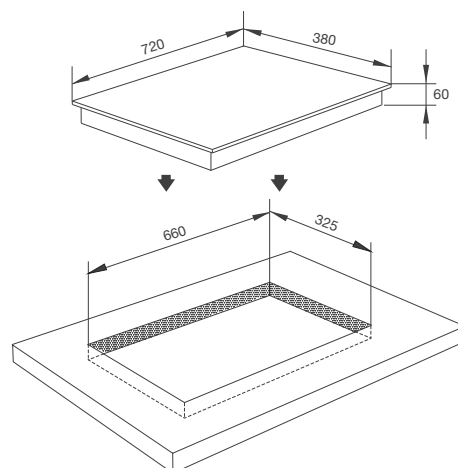

MH-031 N

Bếp kính âm 3 từ

Xuất xứ: Việt Nam

Giá (đã bao gồm VAT): 18.150.000 VNĐ

Đặc điểm sản phẩm:

- Mặt kính **Eurokera** – màu đen
- Điều khiển cảm ứng
- Màn hình hiển thị LED
- Chức năng nhận điện nồi
- Chức năng hẹn giờ
- Chức năng khóa phím an toàn
- Chức năng báo dư nhiệt
- 9 mức công suất
- Chức năng nấu nhanh - Booster

Thông số kỹ thuật:

Công suất: 2kW + 2kW + 1.6kW

(Ø210) + (Ø210) + (Ø150)

Kích thước bếp: W590 x D510 x H60mm

Kích thước lỗ đá: W530 x D475 mm

MH-021

Bếp kính âm 2 từ

Xuất xứ: Việt Nam

Giá (đã bao gồm VAT): 18.975.000 VNĐ

Đặc điểm sản phẩm:

- Mặt kính **Eurokera** – màu đen
- Điều khiển cảm ứng
- Màn hình hiển thị LED
- Chức năng nhận điện nồi
- Chức năng hẹn giờ
- Chức năng khóa phím an toàn
- Chức năng báo dư nhiệt
- 9 mức công suất
- Chức năng nấu nhanh - Booster

Thông số kỹ thuật:

Công suất: 2kW + 1.8kW

(Ø215) + (Ø185)

Kích thước bếp: W720 x D380 x H60mm

Kích thước lỗ đá: W660 x D325mm