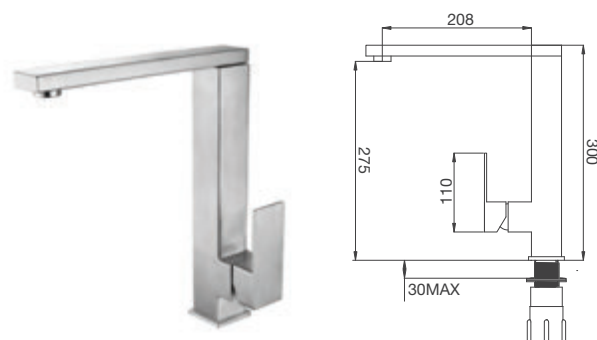

K130-S

Vòi inox
Xuất xứ: P.R.C
Giá (đã bao gồm VAT): 4.180.000 VNĐ