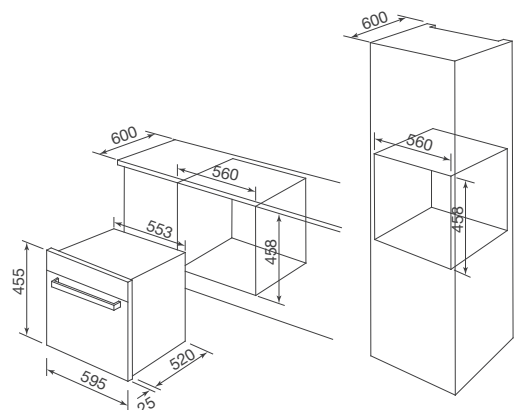

Thông số kỹ thuật:

Dung tích: 56L
Tổng công suất: 160W
Điện áp: 220-240V~50/60Hz
Kích thước: W592 x D545 x H455mm