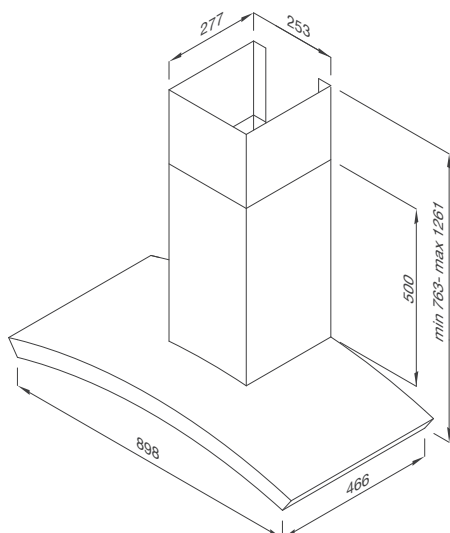

MÁY HÚT ÁP TƯỜNG

K90S

Máy hút khói khử mùi – áp tường

Xuất xứ: Ý

Giá (đã bao gồm VAT): 27.800.000 VNĐ

Đặc điểm sản phẩm:

Chất liệu: Inox, kính gương

Điều khiển cảm ứng, 4 tốc độ

Chức năng hẹn giờ

Chức năng cảm biến nhiệt

Khử mùi bằng than hoạt tính và ống thoát Ø150

Lưới lọc: Nhôm

Thông số kỹ thuật:

Đèn Halogen 2 x 20W

Công suất hút 850 m³/h

Độ ồn: <59dB

Công suất: 250W

Điện áp: 220-240V/50Hz

Kích thước: W898 x D466 x H(763-1.261)mm

Gama K3155.7/K3155.9

Máy hút khói khử mùi – áp tường

Xuất xứ: Thổ Nhĩ Kỳ

Giá (đã bao gồm VAT): 11.550.000 / 12.100.000 VNĐ

Đặc điểm sản phẩm:

Chất liệu: Inox + Kính đen

Điều khiển cảm ứng, 3 tốc độ

Chức năng hẹn giờ

Khử mùi bằng than hoạt tính và ống thoát Ø150

Lưới lọc: Nhôm

Thông số kỹ thuật:

Đèn LED 2 x 3W

Công suất hút 700 m³/h

Độ ồn: <63dB

Công suất: 210W

Điện áp: 220-240V/50Hz

Kích thước: W700 x D500 x H(630-1210)mm

W900 x D500 x H(635-1215)mm