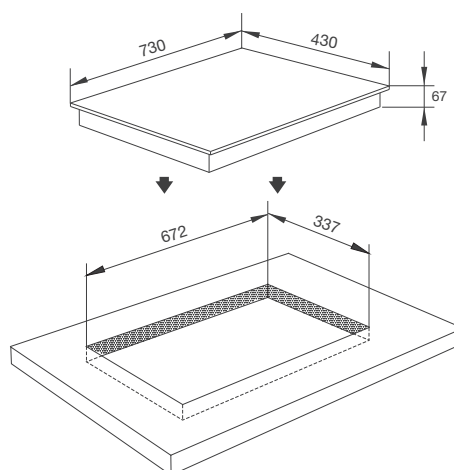

Thông số kỹ thuật:

Công suất: 1.5 kW + 1.4 kW
(Ø215) + (Ø185)
Kích thước bếp: W730 x D430 x H67mm
Kích thước lỗ đá: W672 x D337mm