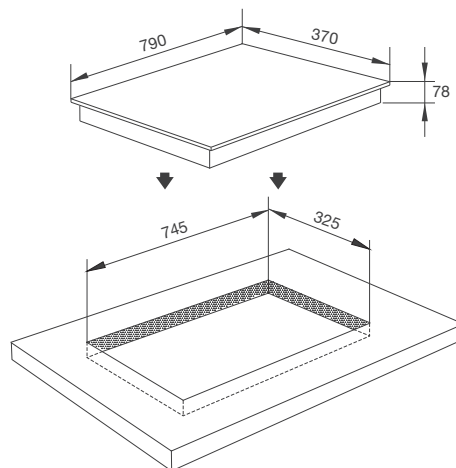

BẾP GAS ÂM

AS 9502W

Bếp gas âm 2 gas
Xuất xứ: Việt Nam
Giá (đã bao gồm VAT): 5.885.000 VNĐ

Đặc điểm sản phẩm:

Mặt kính cường lực màu trắng
Mâm đốt **Sabaf**
Kiềng bếp bằng gang
Van an toàn, cảm biến ngắt gas tự động
Đánh lửa bằng pin 1.5V

Thông số kỹ thuật:

Công suất: 2 x 3.8kW
Kích thước bếp: W790 x D370 x H78mm
Kích thước lỗ đá: W745 x D325mm

AS 9502B

Bếp gas âm 2 gas
Xuất xứ: Việt Nam
Giá (đã bao gồm VAT): 5.885.000 VNĐ

Đặc điểm sản phẩm:

Mặt kính cường lực màu đen
Mâm đốt **Sabaf**
Kiềng bếp bằng gang
Van an toàn, cảm biến ngắt gas tự động
Đánh lửa bằng pin 1.5V

Thông số kỹ thuật:

Công suất: 2 x 3.8kW
Kích thước bếp: W790 x D370 x H78mm
Kích thước lỗ đá: W745 x D325mm