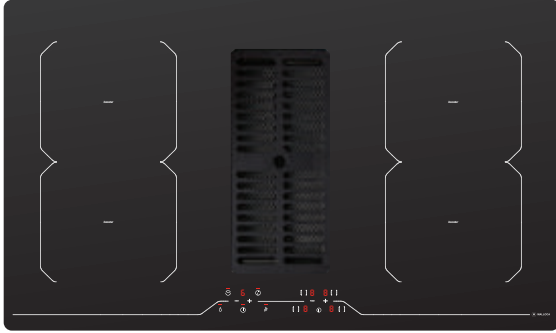

HIH-864 / HIH-864 LI

Bếp từ kết hợp máy hút khói khử mùi
Xuất xứ: Ý
Giá (đã bao gồm VAT): 79.200.000 / 82.500.000 VND

Đặc điểm bếp từ:

Bếp kính âm 4 từ
Mặt kính **Ceramic** – màu đen
Điều khiển cảm ứng
9 mức công suất, chế độ gia nhiệt nhanh
Chức năng mở rộng vùng nấu
Chức năng nhận diện nồi
Chức năng hẹn giờ, đếm ngược
Khóa an toàn trẻ em
Chức năng báo dư nhiệt
Công suất bếp: 2 x 2.1kW (Booster 3kW) – 2 x 1.6kW (Booster 1.85kW)

Máy hút khói âm mặt bếp:

Điều khiển cảm ứng, 6 tốc độ
Chức năng hẹn giờ
Khử mùi bằng than hoạt tính và ống thoát ra ngoài
Chức năng thông báo vệ sinh lưới lọc và than hoạt tính
Lưới lọc: Nhôm
Công suất hút: 750m³/h
Độ ồn: 59dB

Thông số kỹ thuật:

Tổng Công suất: 7.4kW
Điện áp: 220-240V~50/60Hz
Kích thước bếp: W860 x D530 x H(820-975)mm
Kích thước lỗ đá: W810 x D495mm

HIH-904 SLIM

Bếp từ kết hợp máy hút khói khử mùi
Xuất xứ: Ý
Giá (đã bao gồm VAT): 99.000.000 VND

Đặc điểm bếp từ:

Bếp kính âm 4 từ
Mặt kính **Ceramic** – màu đen
Điều khiển cảm ứng slide
9 mức công suất, chế độ gia nhiệt nhanh
Chức năng mở rộng vùng nấu
Chức năng nhận diện nồi
Chức năng hẹn giờ, đếm ngược
Khóa an toàn trẻ em
Chức năng báo dư nhiệt
Công suất bếp: 4 x 2.1kW (Booster 3.7kW)

Máy hút khói âm mặt bếp:

Điều khiển cảm ứng, 6 tốc độ
Chức năng hẹn giờ
Khử mùi bằng than hoạt tính và ống thoát ra ngoài
Chức năng thông báo vệ sinh lưới lọc và than hoạt tính
Lưới lọc: Nhôm
Công suất hút: 850m³/h
Độ ồn: 59dB

Thông số kỹ thuật:

Tổng Công suất: 7.4kW
Điện áp: 220-240V~50/60Hz
Kích thước bếp: W870 x D510 x H(827-982)mm
Kích thước lỗ đá: W750 x D495mm