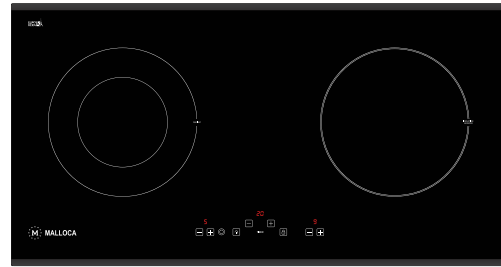

Thông số kỹ thuật:

Công suất: 0.8/1.9 kW + 2 kW

(Ø130/215) + (Ø215)

Kích thước bếp: W720 x D380 x H60mm

Kích thước lỗ đá: W690 x D320mm