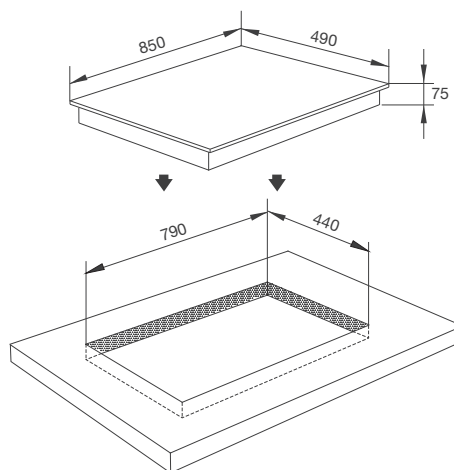

Kích thước bếp: W850 x D490 x H75mm

Kích thước lỗ đá: W790 x D440mm

GHG 732A NEW

Bếp gas âm 2 gas

Xuất xứ: Việt Nam

Giá (đã bao gồm VAT): 5.400.000 VNĐ

Đặc điểm sản phẩm:

Mặt kính cường lực màu đen