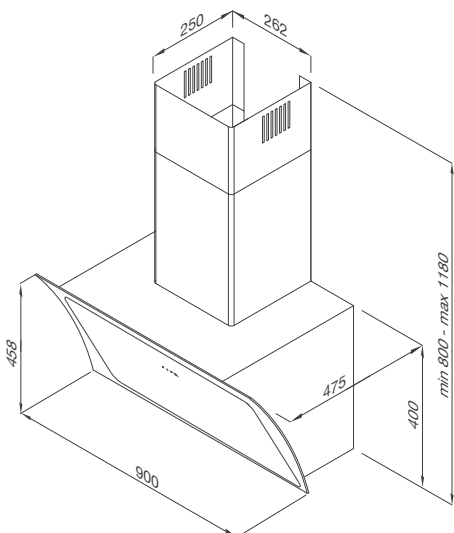

Lưới lọc: Nhôm

Thông số kỹ thuật:

Đèn LED 2 x 3W

Công suất hút 850 m³/h

Độ ồn: <63dB

Công suất: 210W

Điện áp: 220-240V/50Hz

Kích thước: W900 x D465 x H(835-1.215)mm