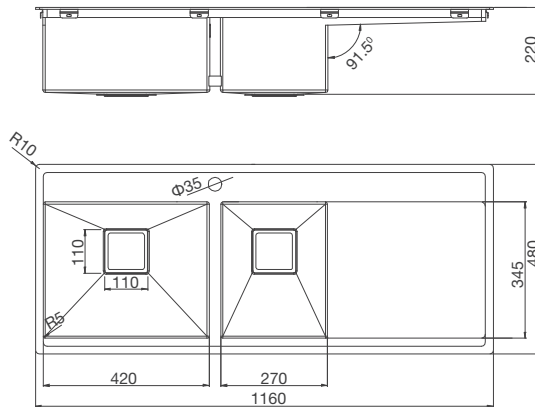

Thông số kỹ thuật:

Kích thước: W1160 x D480 x H220mm

Kích thước cắt đá : W1140 x D460mm