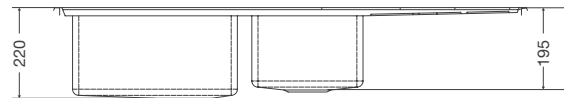

Thông số kỹ thuật:

Kích thước: W1150 x D500 x H220mm

Kích thước lỗ đá: W1122 x D475mm