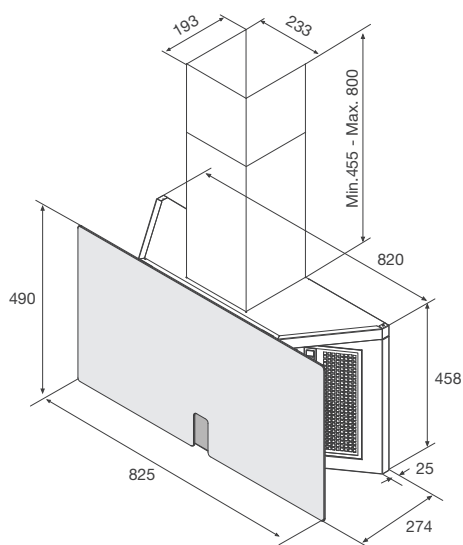

MÁY HÚT ÁP TƯỜNG

TIME K-16 BRUNO

Máy hút khói khử mùi – áp tường

Xuất xứ: Ý

Giá (đã bao gồm VAT): 44.000.000 VNĐ

Đặc điểm sản phẩm:

Chất liệu: Ceramic màu sắt rỉ

Điều khiển remote, 4 tốc độ

Hệ thống điều khiển kết nối với bếp - **Integra**

Hệ thống lọc, khử mùi tuần hoàn bằng than hoạt tính

3 tiết diện hút

Lưới lọc: Nhôm

Thông số kỹ thuật:

Đèn LED 6 x 2.1W

Công suất hút: 850m³/h

Độ ồn: 58 dB

Công suất: 90W

Hiệu suất: 220-240V/50 Hz

Kích thước: W825 x D274 x H(913-1.258)mm

TIME K-15 NERO

Máy hút khói khử mùi – áp tường

Xuất xứ: Ý

Giá (đã bao gồm VAT): 44.000.000 VNĐ

Đặc điểm sản phẩm:

Chất liệu: Ceramic màu đen

Điều khiển remote, 4 tốc độ

Hệ thống điều khiển kết nối với bếp - **Integra**

Hệ thống lọc, khử mùi tuần hoàn bằng than hoạt tính

3 tiết diện hút

Lưới lọc: Nhôm

Thông số kỹ thuật:

Đèn LED 6 x 2.1W

Công suất hút: 850m³/h

Độ ồn: 58 dB

Công suất: 90W

Hiệu suất: 220-240V/50 Hz

Kích thước: W825 x D274 x H(913-1.258)mm