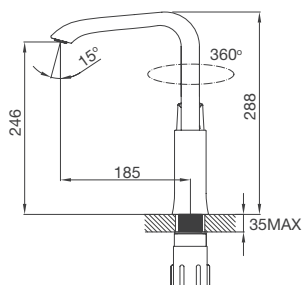

K290C

Vòi mạ Chrome
Xuất xứ: P.R.C
Giá (đã bao gồm VAT): 3.520.000 VNĐ