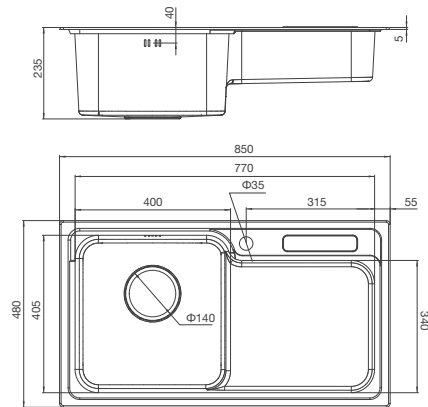

Thông số kỹ thuật:

Kích thước: W850 x D480 x H235mm
Kích thước lỗ đá: W825 x D455mm