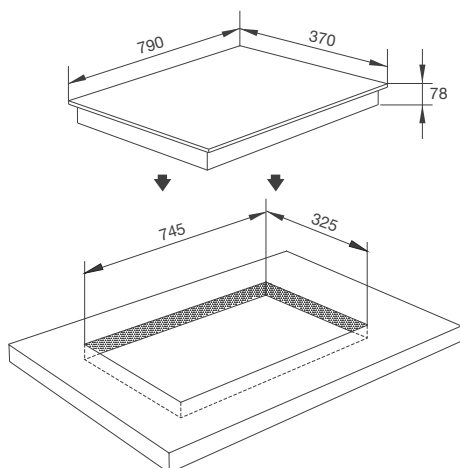

AS 9503B

Bếp gas âm 3 gas

Xuất xứ: Việt Nam

Giá (đã bao gồm VAT): 6.490.000 VNĐ

Đặc điểm sản phẩm:

Mặt kính cường lực màu đen

Mâm đốt **Sabaf**

Kiềng bếp bằng gang

Van an toàn, cảm biến ngắt gas tự động

Đánh lửa bằng pin 1.5V

Thông số kỹ thuật:

Công suất: 2 x 3.8kW + 1 x 1.5kW

Kích thước bếp: W790 x D370 x H78mm

Kích thước lỗ đá: W745 x D325mm

AS 9402BG

Bếp gas âm 2 gas

Xuất xứ: Việt Nam

Giá (đã bao gồm VAT): 9.570.000 VNĐ

Đặc điểm sản phẩm:

Mặt kính cường lực màu xanh rêu và đen

Mâm đốt **Somipress**

Kiềng bếp bằng gang

Chế độ nấu hâm cho cả 2 bếp

Chế độ hẹn giờ nấu cho bếp gas bên phải

Van an toàn, cảm biến ngắt gas tự động

Đánh lửa bằng pin 1.5V

Thông số kỹ thuật:

Công suất: 2 x 3.8kW

Kích thước bếp: W850 x D490 x H75mm

Kích thước lỗ đá: W790 x D440mm