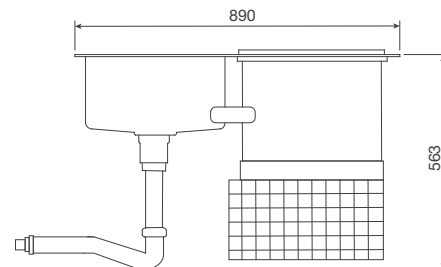

Thông số kỹ thuật:

Hiệu suất năng lượng: A++

Độ ồn: 58dB

Công suất: 1760W

Điện áp : 220-240V/50Hz

Kích thước: W890 x D510 x H563mm