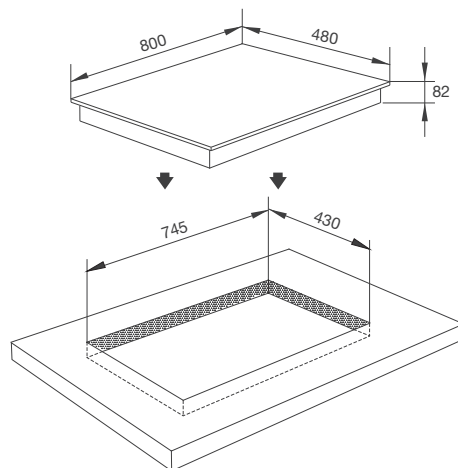

Chế độ nấu hâm cho cả 2 bếp

Van an toàn, cảm biến ngắt gas tự động

Đánh lửa bằng pin 1.5V

Thông số kỹ thuật:

Công suất: 2 x 3.8kW + 1.8kW (Ø200)

Kích thước bếp: W800 x D480 x H82mm

Kích thước lỗ đá: W745 x D430mm