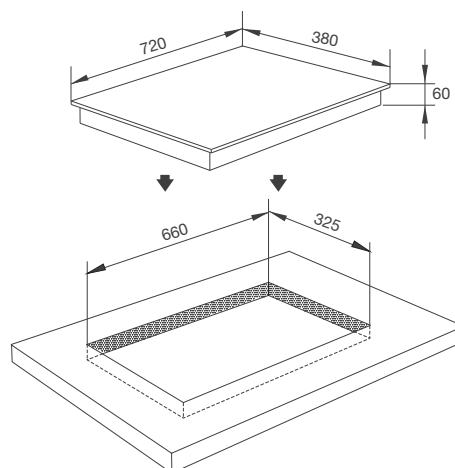

Thông số kỹ thuật:

Công suất: 2kW + 1.8 kW

(Ø210) + (Ø185)

Kích thước bếp: W720 x D380 x H60mm

Kích thước cắt đá : W660 x D325mm