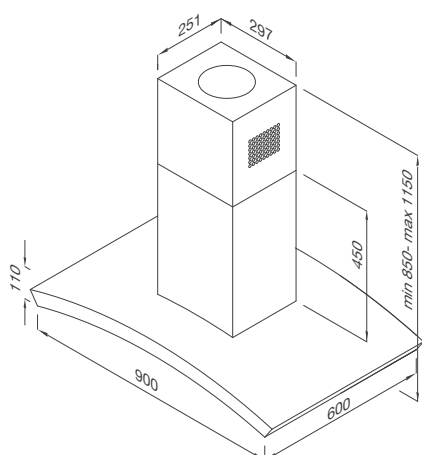

Thông số kỹ thuật:

Đèn Halogen 4 x 20W

Công suất hút 850 m³/h

Độ ồn: < 67B

Công Suất: 250W

Điện áp: 220-240V/50Hz

Kích thước: W900 x D600 x H(850-1.150) mm

JOINT-I900A