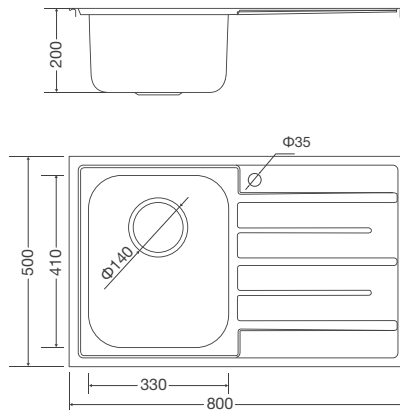

Thông số kỹ thuật:

Kích thước: W800 x D500 x H200mm

Kích thước lỗ đá: W778 x D478mm