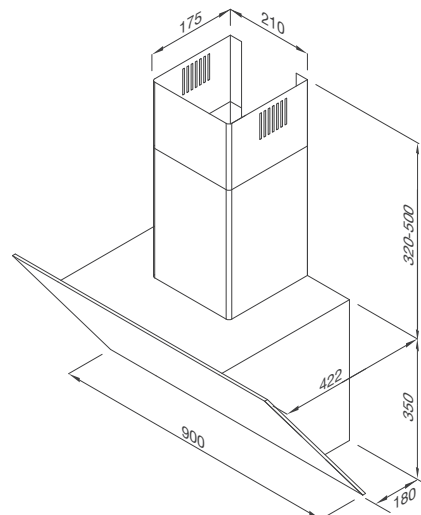

Thông số kỹ thuật:

Đèn: LED 2 x 2.1W
Công suất hút: 700m³/h
Độ ồn: 59dB
Công suất: 220W
Hiệu suất: 220-240V/50Hz
Kích thước: W900 x D422 x H(720-850)mm