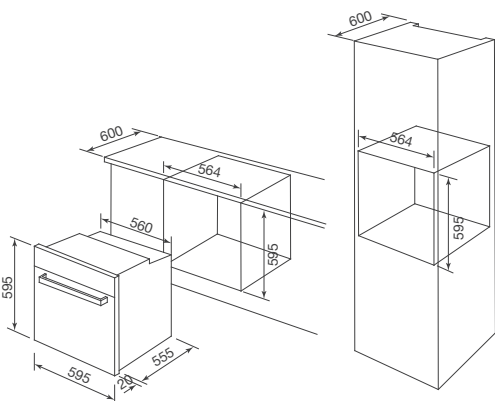

Thông số kỹ thuật:

Dung tích : 70L
Điện áp : 220-240V/50Hz
Công suất: 3000W
Kích thước: W595 x D575 x H595mm