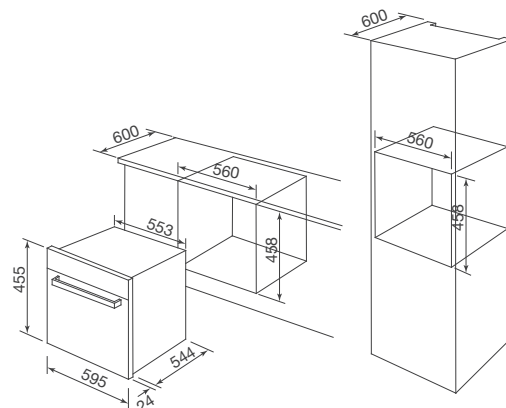

Chức năng nướng đối lưu

Quạt tản nhiệt

Đèn chiếu sáng bên trong

Khóa phím an toàn trẻ em

Thông số kỹ thuật:

Dung tích: 44L

Công suất: 2300W

Kích thước: W595 x D568 x H455 mm