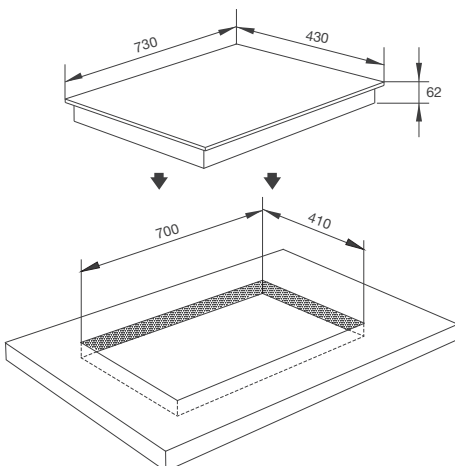

Thông số kỹ thuật:

Công suất: 2kW + 1kW / 2.2kW
(Ø210) + (Ø138/ Ø230)
Kích thước bếp: W730 x D430 x H62mm
Kích thước lỗ đá: W700 x D410mm