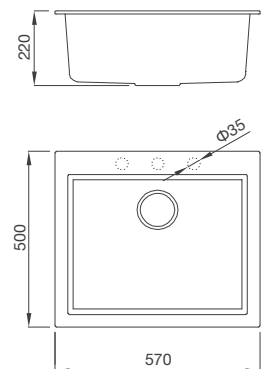

Thông số kỹ thuật:

Kích thước: W570 x D500 x H220mm
Kích thước lỗ đá: W550 x D480mm