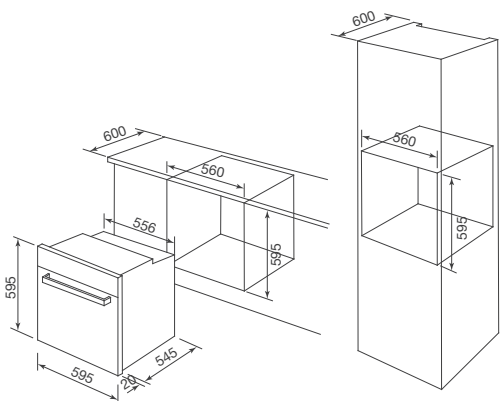

LÒ NƯỚNG ÂM TỬ

MOV-655EGT

Lò nướng điện âm tủ

Xuất xứ: Thổ Nhĩ Kỳ

Giá (đã bao gồm VAT): 12.750.000 VNĐ

Đặc điểm sản phẩm:

Mặt kính màu đen phối inox
5 chức năng
Hệ thống điều khiển cơ
Chức năng hẹn giờ
Đèn halogen bên trong lò
Chức năng nướng xiên quay
Quạt tản nhiệt

Thông số kỹ thuật:

Dung tích: 65L

Điện áp: 220-240V/50Hz

Công suất: 2047W

Kích thước: W595 x D565 x H595mm

MOV-655EST

Lò nướng điện âm tủ

Xuất xứ: Thổ Nhĩ Kỳ

Giá (đã bao gồm VAT): 12.750.000 VNĐ

Đặc điểm sản phẩm:

Mặt kính màu đen
5 chức năng
Hệ thống điều khiển cơ
Chức năng hẹn giờ
Đèn halogen bên trong lò
Chức năng nướng xiên quay
Quạt tản nhiệt

Thông số kỹ thuật:

Dung tích: 65L

Điện áp: 220-240V/50Hz

Công suất: 2047W

Kích thước: W595 x D565 x H595mm