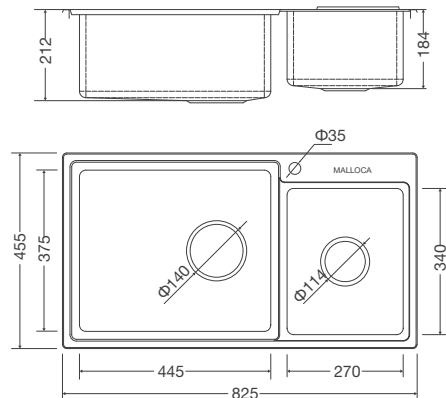

Thông số kỹ thuật:

Kích thước: W825 x D455 x H212mm
 Kích thước cắt đá : W805 x D435mm

MS 1024

Chậu rửa chén
 Xuất xứ: P.R.C
 Giá bán lẻ bao gồm VAT: 5.170.000 VNĐ

Đặc điểm sản phẩm:

Dòng sản phẩm mới chế tạo bán thủ công
 Thép không gỉ 304
 Độ dày 0.8mm
 Rổ lọc rác bằng inox tiện lợi
 Bộ xả thông minh ngăn mùi hiệu quả
 Lớp chống ồn và chống ngưng tụ nước dưới đáy chậu