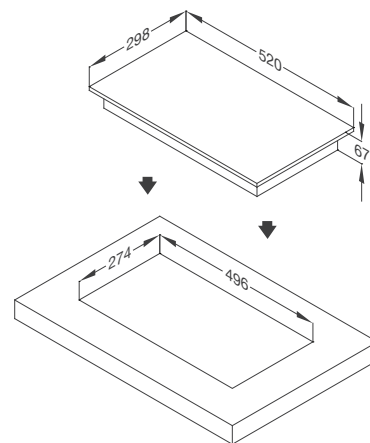

BẾP ĐIỆN TỬ DẠNG DOMINO

MDI 302

Bếp kính âm 2 từ - dạng Domino

Xuất xứ: Tây Ban Nha

Giá (đã bao gồm VAT): 11.000.000 VNĐ

Đặc điểm sản phẩm:

Mặt kính **Schott Ceran** – màu đen

Điều khiển cảm ứng

Màn hình hiển thị LED

Chức năng nhận diện nồi

Chức năng hẹn giờ

Chức năng khóa phím an toàn

Chức năng báo dư nhiệt

9 mức công suất

Chế độ gia nhiệt nhanh Booster - Cho bếp dưới

Thông số kỹ thuật:

Công suất: 1.4kW + 1.4kW

(Ø185) + (Ø185)

Kích thước bếp: W298 x D520 x H68mm

Kích thước lỗ đá: W274 x D496mm

MDR 302

Bếp kính âm 2 điện - dạng Domino

Xuất xứ: Tây Ban Nha

Giá (đã bao gồm VAT): 9.570.000 VNĐ

Đặc điểm sản phẩm:

Mặt kính **Schott Ceran** – màu đen

Điều khiển cảm ứng

Màn hình hiển thị LED

Chức năng hẹn giờ

Chức năng khóa phím an toàn

Chức năng báo dư nhiệt

9 mức công suất

Thông số kỹ thuật:

Công suất: 1.2kW + 1.7/ 0.7kW

(Ø150) + (Ø185/ Ø120)

Kích thước bếp: W298 x D520 x H67mm

Kích thước lỗ đá: W274 x D496mm