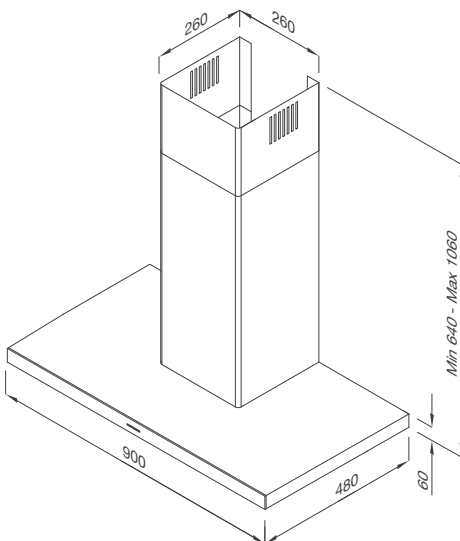

Công suất hút: 750m³/h

Độ ồn: 58dB

Công suất: 220W

Hiệu suất: 220-240V/50Hz

Kích thước: W900 x D480 x H(640-1060)mm

ZETA K1573

Máy hút khói khử mùi – áp tường

Xuất xứ: Thổ Nhĩ Kỳ