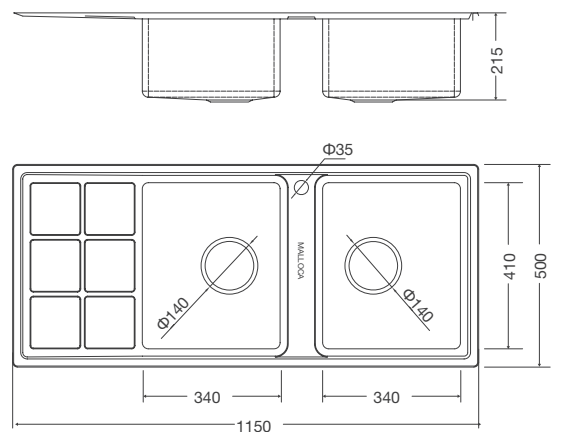

Thông số kỹ thuật:

Kích thước: W1.150 x D500 x H215mm
Kích thước cắt đá : W1.122 x D475mm