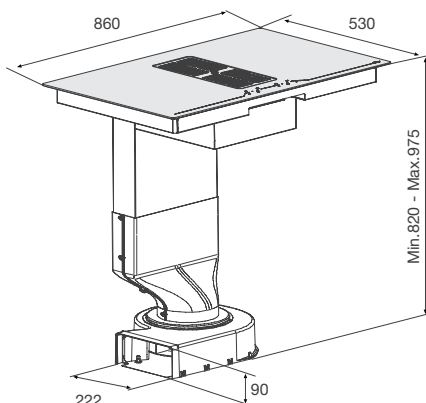

Thông số kỹ thuật:

Tổng Công suất: 7.4kW
Điện áp: 220-240V~50/60Hz
Kích thước bếp: W860 x D530 x H(820-975)mm
Kích thước lỗ đá: W810 x D495mm

HIH-904 SLIM

Bếp từ kết hợp máy hút khói khử mùi
Xuất xứ: Ý
Giá (đã bao gồm VAT): 99.000.000 VND

Đặc điểm bếp từ:

Bếp kính âm 4 từ
Mặt kính **Ceramic** – màu đen
Điều khiển cảm ứng slide
9 mức công suất, chế độ gia nhiệt nhanh
Chức năng mở rộng vùng nấu
Chức năng nhận diện nồi
Chức năng hẹn giờ, đếm ngược
Khóa an toàn trẻ em
Chức năng báo dư nhiệt
Công suất bếp: 4 x 2.1kW (Booster 3.7kW)

Máy hút khói âm mặt bếp:

Điều khiển cảm ứng, 6 tốc độ
Chức năng hẹn giờ
Khử mùi bằng than hoạt tính và ống thoát ra ngoài
Chức năng thông báo vệ sinh lưới lọc và than hoạt tính
Lưới lọc: Nhôm
Công suất hút: 850m³/h
Độ ồn: 59dB

Thông số kỹ thuật:

Tổng Công suất: 7.4kW
Điện áp: 220-240V~50/60Hz
Kích thước bếp: W870 x D510 x H(827-982)mm
Kích thước lỗ đá: W750 x D495mm