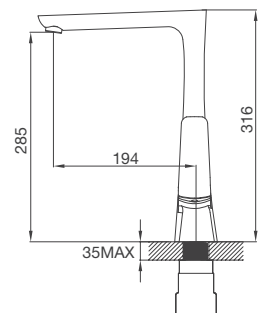

K292C

Vòi mạ Chrome
Xuất xứ: P.R.C
Giá (đã bao gồm VAT): 3.520.000 VNĐ