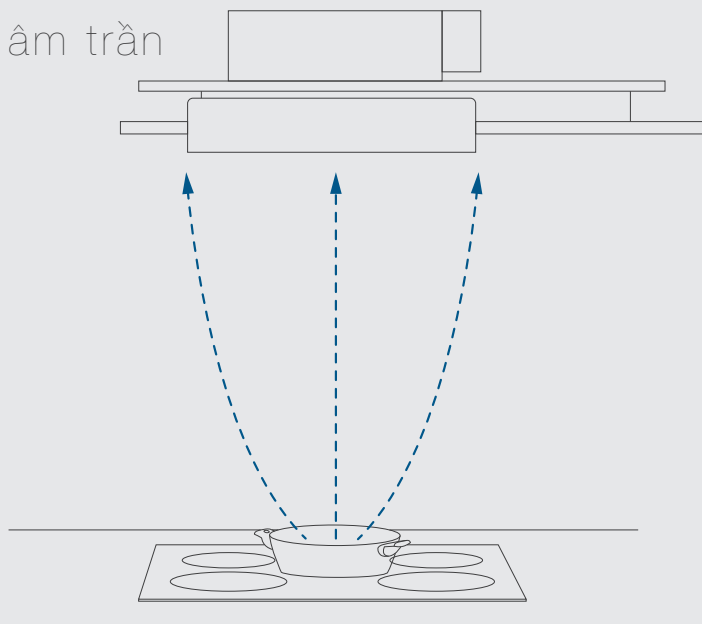

MÁY HÚT KHÓI KHỬ MÙI

Máy hút âm trần