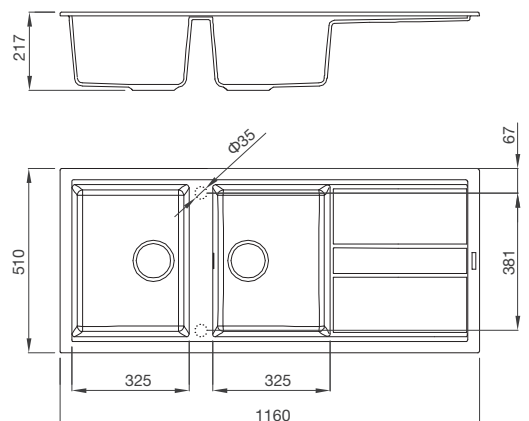

Thông số kỹ thuật:

Kích thước: W1.160 x D510 x H217mm
Kích thước lỗ đá: W1140 x D480mm