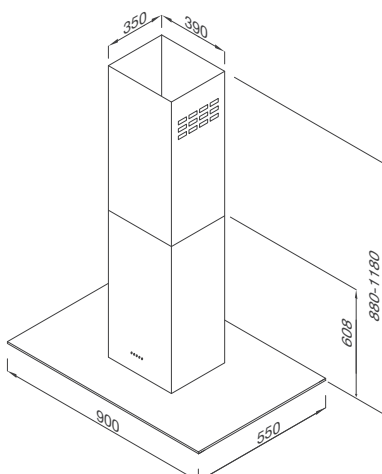

Thông số kỹ thuật:

Đèn LED 2 x 2W
 Công suất hút 850 m³/h
 Độ ồn: <65dB
 Công Suất: 194W
 Điện áp: 220-240V/50Hz
 Kích thước: W900 x D550 x H(880-1.180)mm

MC 9082 ISLAND

Máy hút khói khử mùi – treo độc lập
 Xuất xứ: P.R.C
 Giá (đã bao gồm VAT): 16.900.000 VNĐ