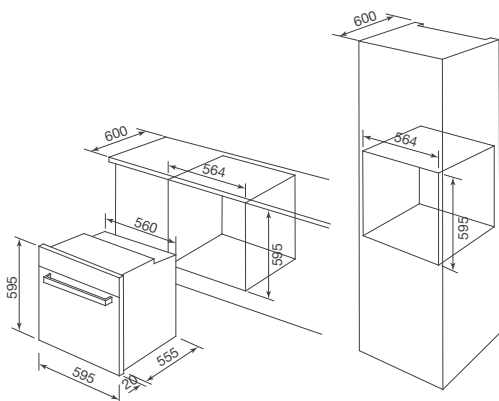

Thông số kỹ thuật:

Dung tích: 70L
Điện áp: 220-240V/50Hz
Công suất: 3000W
Kích thước: W595 x D575 x H595mm

MOV-575 AMG

Lò nướng điện âm tủ
Xuất xứ: P.R.C
Giá (đã bao gồm VAT): 11.000.000 VND

Đặc điểm sản phẩm:

Mặt kính màu đen phối inox
5 Chức năng
Hệ thống điều khiển cơ
Quạt tản nhiệt
Chức năng hẹn giờ
Đèn Halogen bên trong lò

Thông số kỹ thuật:

Dung tích: 57L
Điện áp: 220-240V/50Hz
Công suất: 2300 W
Kích thước: W595 x D550 x H595mm