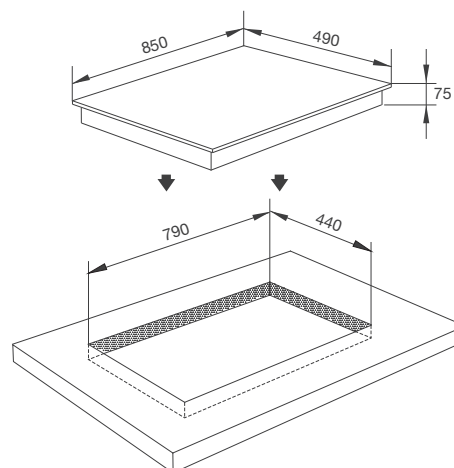

Thông số kỹ thuật:

Công suất: 2 x 3.8kW + 1kW

Kích thước bếp: W850 x D490 x H75mm

Kích thước lỗ đá: W790 x D440mm