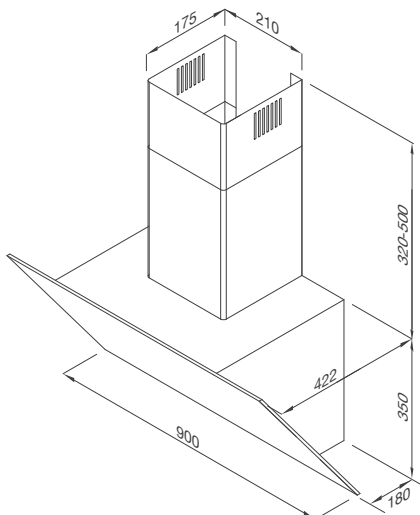

Thông số kỹ thuật:

Đèn: LED 2 x 2.1W
Công suất hút: 700m³/h
Độ ồn: 59dB
Công suất: 220W
Hiệu suất: 220-240V/50Hz
Kích thước: W900 x D422 x H(720-850)mm