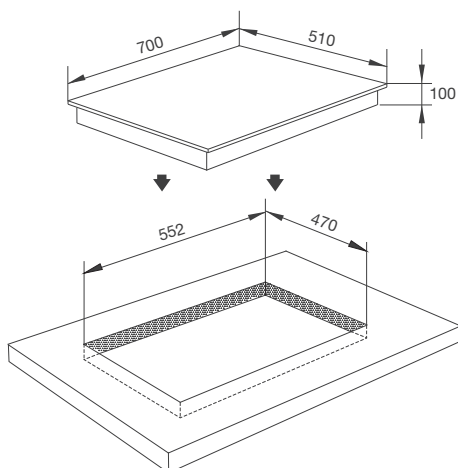

Van an toàn, cảm biến ngắt gas tự động

Đánh lửa bằng pin 1.5V

Thông số kỹ thuật:

Công suất: 2.4kW + 0.9kW + 1.88kW + 3.4kW

Kích thước bếp: W700 x D510 x H100mm

Kích thước lỗ đá: W552 x D470mm

BỘ SẢN PHẨM ÂM TỬ KẾT HỢP