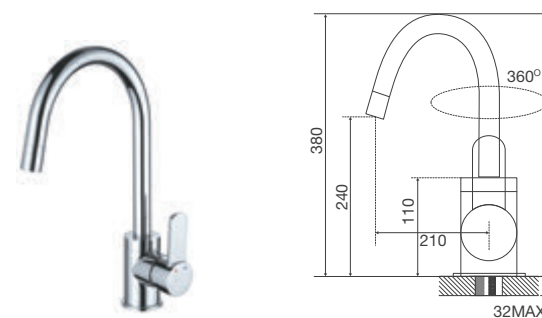

K119T1

Vòi mạ Chrome

Xuất xứ: P.R.C

Giá (đã bao gồm VAT): 2.805.000 VNĐ