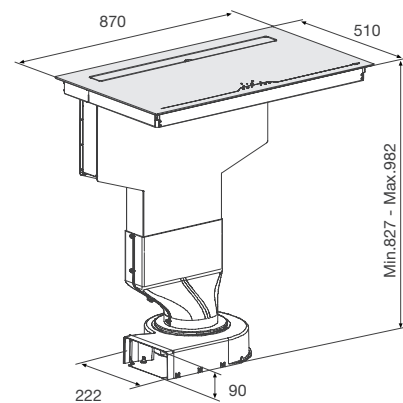

Thông số kỹ thuật:

Tổng Công suất: 7.4kW
 Điện áp: 220-240V~50/60Hz
 Kích thước bếp: W870 x D510 x H(827-982)mm
 Kích thước lỗ đá: W750 x D495mm

HẸN GIỜ

Chức năng hẹn giờ của bếp vô cùng tiện ích chủ động điều chỉnh quá trình nấu nướng của mình.