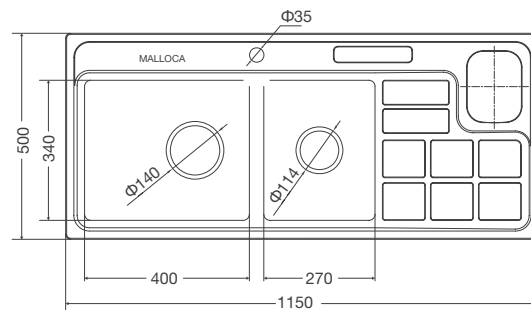

Thông số kỹ thuật:

Kích thước: W1150 x D500 x H220mm

Kích thước lỗ đá: W1122 x D475mm

MS 8816

Chậu rửa chén

Xuất xứ: P.R.C

Giá bán lẻ bao gồm VAT: 10.450.000 VND

Đặc điểm sản phẩm:

Dòng sản phẩm mới chế tạo bán thủ công

Thép không gỉ 304

Độ dày 1.2mm

Rổ lọc rác bằng inox tiện lợi

Bộ xả thông minh ngăn mùi hiệu quả

Lớp chống ồn và chống ngưng tụ nước dưới đáy chậu

Thông số kỹ thuật:

Kích thước: W1150 x D500 x H215mm

Kích thước lỗ đá: W1122 x D475mm