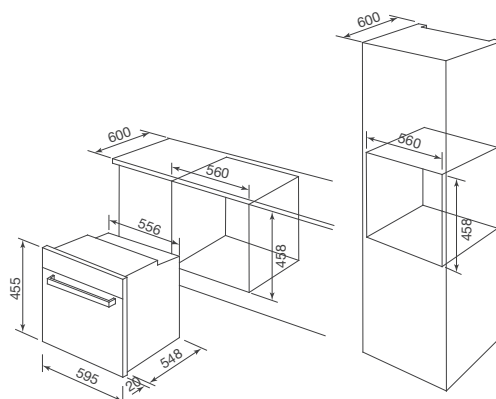

Thông số kỹ thuật:

Dung tích: 44L
Điện áp: 220-240V/50Hz
Công suất:
- Vi sóng (Vào): 1600W
- Vi sóng (Ra): 900W
- Nướng: 1700W
- Đối lưu: 1650W
Kích thước: W595 x D568 x H455mm