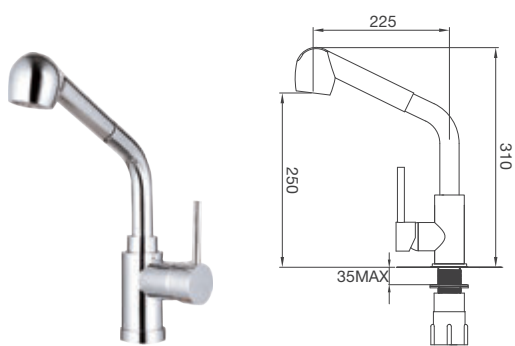

VÒI CHẬU MẠ CHROME

K119N9 (Dây rút)

Vòi mạ Chrome

Xuất xứ: P.R.C

Giá (đã bao gồm VAT): 3.080.000 VNĐ