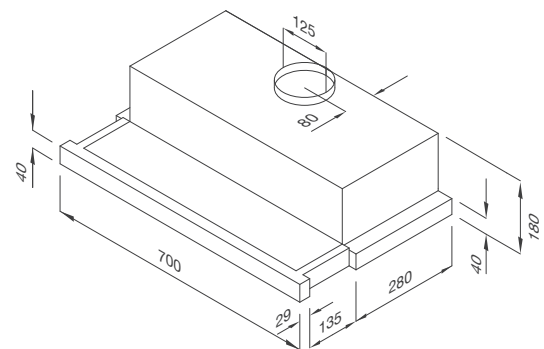

Thông số kỹ thuật:

Đèn LED 2 x 1.5 W

Công suất hút 550 m³/h

Độ ồn: < 59dB

Công suất: 125W

Điện áp: 220-240V/50Hz

Kích thước: W700 x D309 x H180mm