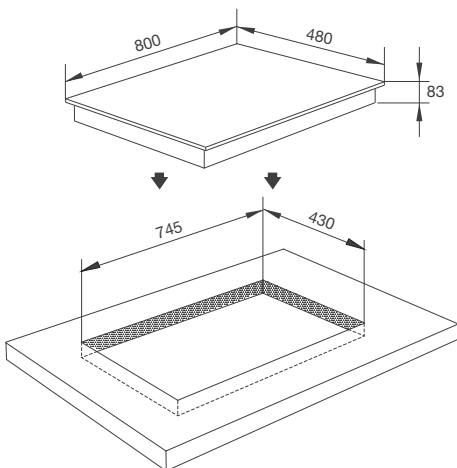

Chế độ nấu hâm cho cả 2 bếp

Van an toàn, cảm biến ngắt gas tự động

Đánh lửa bằng pin 1.5V

Thông số kỹ thuật:

Công suất: 2 x 3.8kW + 1.8kW (Ø200)

Kích thước bếp: W800 x D480 x H82mm

Kích thước lỗ đá: W745 x D430mm