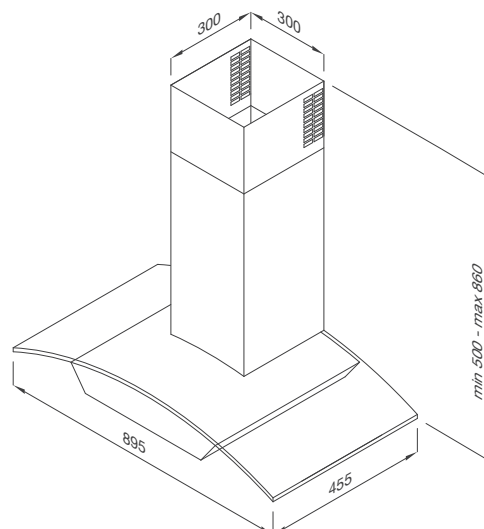

MC 7018HS

Máy hút khói khử mùi – áp tường
Xuất xứ: P.R.C
Giá (đã bao gồm VAT): 8.470.000 VNĐ

Đặc điểm sản phẩm:

Thân máy bằng thép không gỉ + kính đen
Hệ thống điều khiển 4 tốc độ
Điều khiển cảm ứng
Khử mùi bằng than hoạt tính và ống thoát $\Phi 150$
Lưới lọc: Nhôm

Thông số kỹ thuật:

Đèn Led 2 x 2W
Độ ồn: ≤ 53 dB
Sức hút: $1200\text{m}^3/\text{h}$
Công suất: 180W
Điện áp: 220-240V/50Hz
Kích thước: W695 x D455 x H860mm

MC 9018HS

Máy hút khói khử mùi – áp tường
Xuất xứ: P.R.C
Giá (đã bao gồm VAT): 8.800.000 VNĐ

Đặc điểm sản phẩm:

Thân máy bằng thép không gỉ + kính đen
Hệ thống điều khiển 4 tốc độ
Điều khiển cảm ứng
Khử mùi bằng than hoạt tính và ống thoát $\Phi 150$
Lưới lọc: Nhôm

Thông số kỹ thuật:

Đèn Led 2 x 2W
Độ ồn: ≤ 53 dB
Sức hút: $1200\text{m}^3/\text{h}$
Công suất: 180W
Điện áp: 220-240V/50Hz
Kích thước: W895 x D455 x H860mm