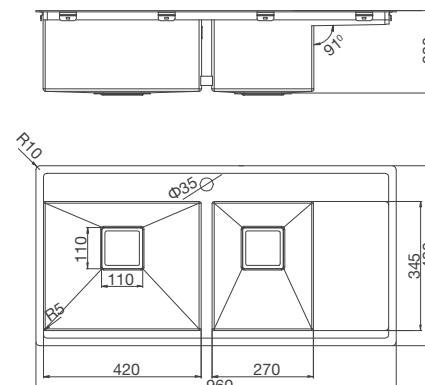

Thông số kỹ thuật:

Kích thước: W960 x D480 x H220mm
Kích thước cắt đá : W940 x D460mm