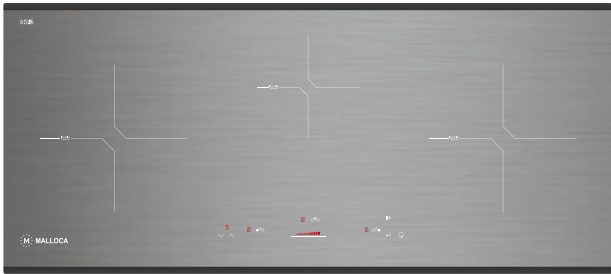

BẾP ĐIỆN TỬ ÂM