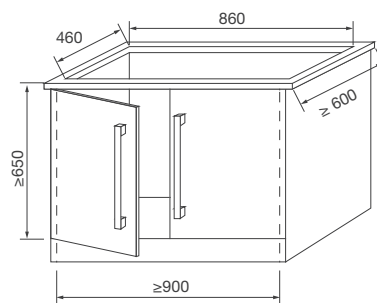

Thông số kỹ thuật:

Hiệu suất năng lượng: A++

Độ ồn: 58dB

Công suất: 1760W

Điện áp : 220-240V/50Hz

Kích thước: W890 x D510 x H563mm