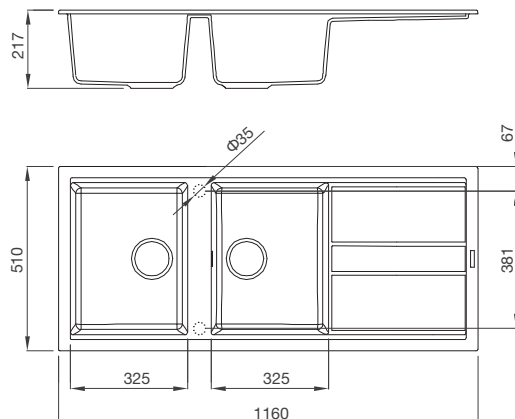

Thông số kỹ thuật:

Kích thước: W1.160 x D510 x H217mm
Kích thước lỗ đá: W1140 x D480mm