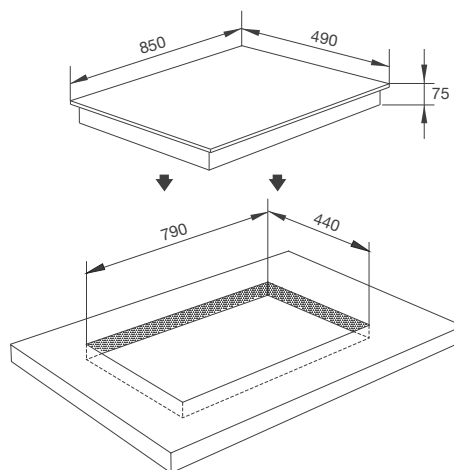

Thông số kỹ thuật:

Công suất: 1 x 4.6kW – 1 x 4.0kW – 1 x 1.75kW

Kích thước: W850 x D490 x H75mm

Kích thước lỗ đá: W790 x D440mm