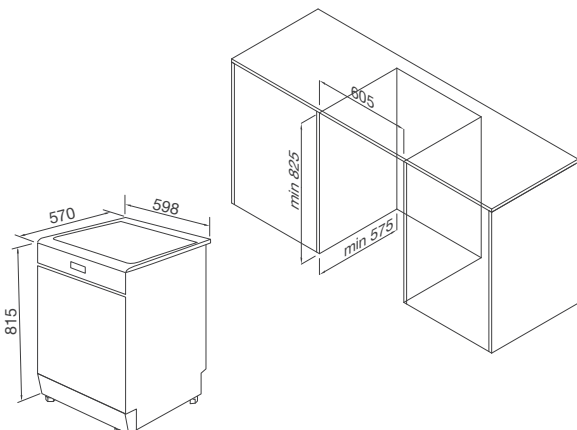

Thông số kỹ thuật:

Hiệu suất năng lượng: A+++

Độ ồn: 44dB

Công suất: 1760-2100W

Điện áp: 220-240/50Hz

Kích thước: W598 x D570 x H815mm