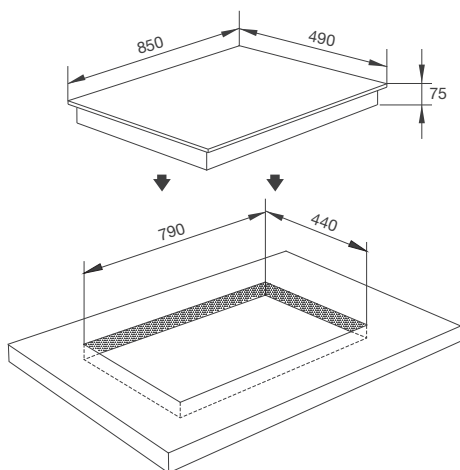

Thông số kỹ thuật:

Công suất: 1 x 4.6kW – 1 x 4.0kW

Kích thước: W850 x D490 x H75mm

Kích thước lỗ đá: W790 x D440mm