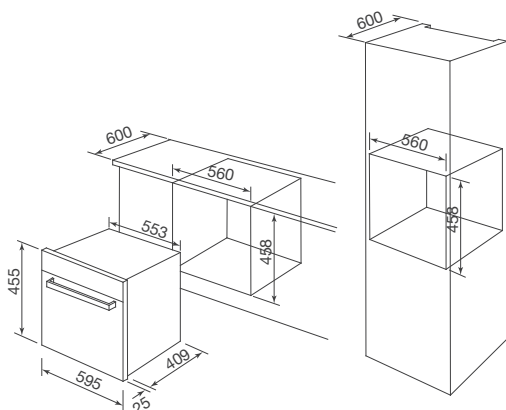

Thông số kỹ thuật:

Dung tích: 35L
Công suất: 3050W
Điện áp: 220-240V~50/60Hz
Kích thước: W595 x D434 x H455mm