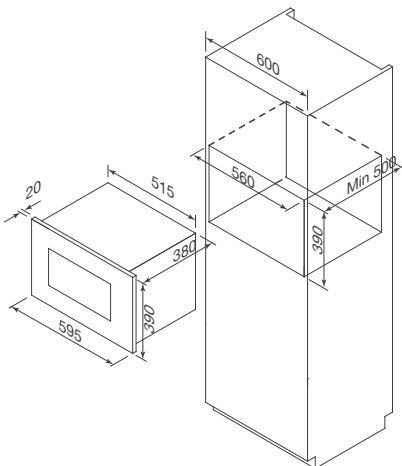

Thông số kỹ thuật:

Dung tích: 27L

Điện áp: 220-240V/50Hz

Công suất:

- Vi sóng (vào): 1450W
- Vi sóng (ra): 900W
- Nướng: 1000W

Kích thước: W595 x D400 x H390mm