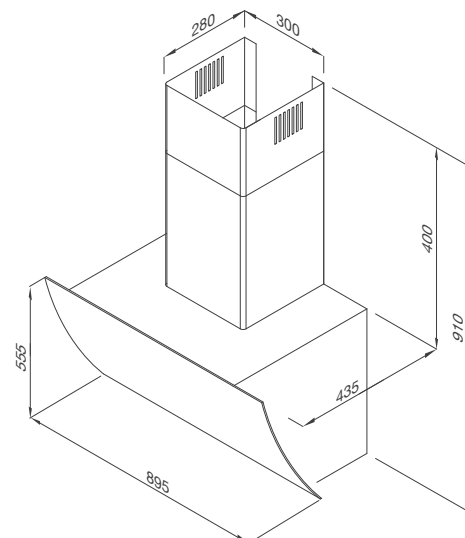

MC 9039B

Máy hút khói khử mùi – áp tường dạng nghiêng
Xuất xứ: P.R.C
Giá (đã bao gồm VAT): 16.720.000 VNĐ

Đặc điểm sản phẩm:

Chất liệu: Kính đen
Điều khiển cảm ứng, 5 tốc độ
Khử mùi bằng than hoạt tính và ống thoát Ø150
Remote điều khiển từ xa
Màn hình hiển thị LED
Chức năng hẹn giờ
Lưới lọc: Inox

Thông số kỹ thuật:

Đèn LED 2 x 2.0W
Công suất hút 850 m³/h
Độ ồn: <65dB
Công suất: 198W
Điện áp: 220-240V/50Hz
Kích thước: W895 x D435 x H910mm

MC 9039W

Máy hút khói khử mùi – áp tường dạng nghiêng
Xuất xứ: P.R.C
Giá (đã bao gồm VAT): 16.720.000 VNĐ

Đặc điểm sản phẩm:

Chất liệu: Kính trắng
Điều khiển cảm ứng, 5 tốc độ
Khử mùi bằng than hoạt tính và ống thoát Ø150
Remote điều khiển từ xa
Màn hình hiển thị LED
Chức năng hẹn giờ
Lưới lọc: Inox

Thông số kỹ thuật:

Đèn LED 2 x 2.0W
Công suất hút 850 m³/h
Độ ồn: <65dB
Công suất: 198W
Điện áp: 220-240V/50Hz
Kích thước: W895 x D435 x H910mm