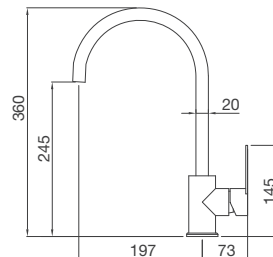

VÒI CHẬU GIẢ ĐÁ

Đặc điểm sản phẩm:

Vòi rửa chén

Hai nguồn: nóng, lạnh

Chất liệu : đồng thau sơn giả đá

Bộ lọc tạo bọt, chống văng nước

MF-040

Vòi sơn giả đá

Xuất xứ: Ý

Giá (đã bao gồm VAT): 7.920.000 VNĐ