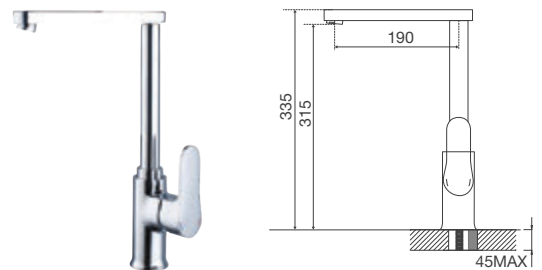

K129T

Vòi mạ Chrome
Xuất xứ: P.R.C
Giá (đã bao gồm VAT): 2.805.000 VND