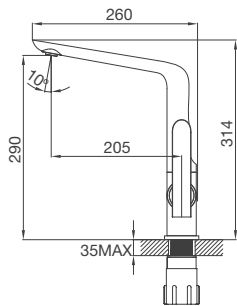

K275C

Vòi mạ Chrome
Xuất xứ: P.R.C
Giá (đã bao gồm VAT): 5.170.000 VNĐ