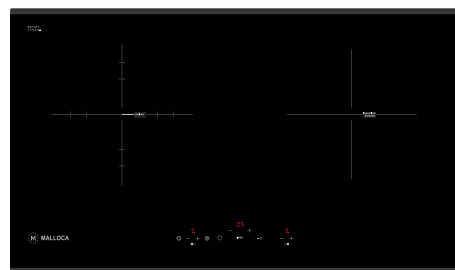

Hệ thống điều khiển kết nối với máy hút - **Integra**

Màn hình hiển thị LED

Chức năng mở rộng vùng nấu

Chức năng nhận điện nồi

Chức năng hẹn giờ, đếm ngược

Chức năng khóa phím an toàn

Chức năng báo dư nhiệt

9 mức công suất

Chức năng nấu nhanh – Booster

Thông số kỹ thuật:

Công suất: 2 x 2.1kW (Booster 3kW)

2 x 1.6kW (Booster 1.85kW)

Kích thước bếp: W780 x D520 x H57mm

Kích thước lỗ đá: W740 x D480mm

MIR 772