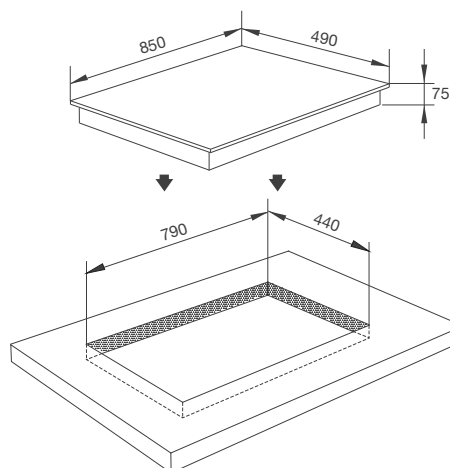

AS 9503B

Bếp gas âm 3 gas

Xuất xứ: Việt Nam

Giá (đã bao gồm VAT): 6.490.000 VNĐ

Đặc điểm sản phẩm:

Mặt kính cường lực màu đen

Mâm đốt **Sabaf**

Kiềng bếp bằng gang

Van an toàn, cảm biến ngắt gas tự động

Đánh lửa bằng pin 1.5V

Thông số kỹ thuật:

Công suất: 2 x 3.8kW + 1 x 1.5kW

Kích thước bếp: W790 x D370 x H78mm

Kích thước lỗ đá: W745 x D325mm

AS 9402BG

Bếp gas âm 2 gas

Xuất xứ: Việt Nam

Giá (đã bao gồm VAT): 9.570.000 VNĐ

Đặc điểm sản phẩm:

Mặt kính cường lực màu xanh rêu và đen

Mâm đốt **Somipress**

Kiềng bếp bằng gang

Chế độ nấu hâm cho cả 2 bếp

Chế độ hẹn giờ nấu cho bếp gas bên phải

Van an toàn, cảm biến ngắt gas tự động

Đánh lửa bằng pin 1.5V

Thông số kỹ thuật:

Công suất: 2 x 3.8kW

Kích thước bếp: W850 x D490 x H75mm

Kích thước lỗ đá: W790 x D440mm