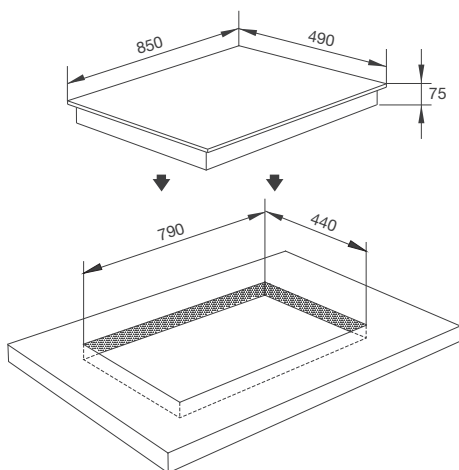

Kích thước bếp: W850 x D490 x H75mm

Kích thước lỗ đá: W790 x D440mm

GHG 732A NEW

Bếp gas âm 2 gas

Xuất xứ: Việt Nam

Giá (đã bao gồm VAT): 5.400.000 VNĐ

Đặc điểm sản phẩm:

Mặt kính cường lực màu đen