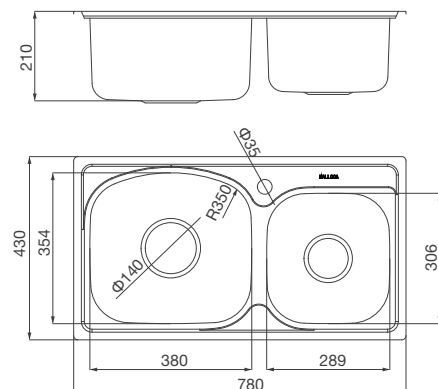

Thông số kỹ thuật:

Kích thước: W780 x D430 x H210mm
Kích thước cắt đá: W760 x D410mm