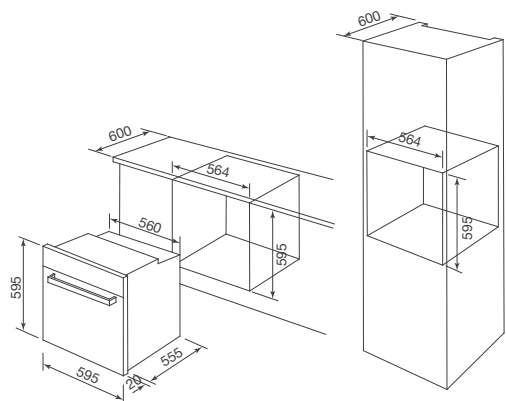

Thông số kỹ thuật:

Dung tích : 70L
Điện áp : 220-240V/50Hz
Công suất: 3000W
Kích thước: W595 x D575 x H595mm