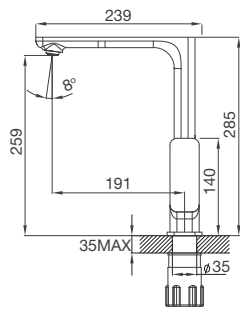

K298C

Vòi mạ Chrome
Xuất xứ: P.R.C
Giá (đã bao gồm VAT): 3.410.000 VNĐ