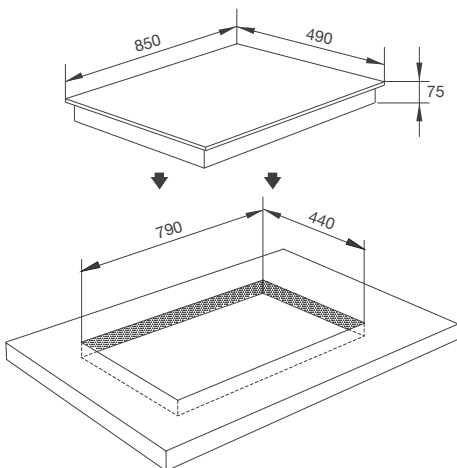

Thông số kỹ thuật:

Công suất: 1 x 4.6kW – 1 x 4.0kW
Kích thước: W850 x D490 x H75mm
Kích thước lỗ đá: W790 x D440mm