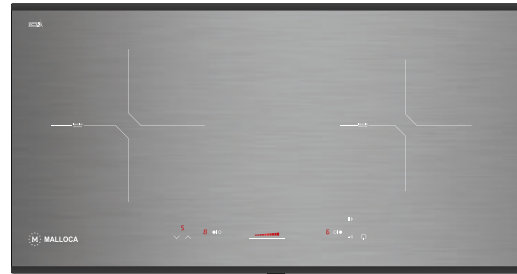

Thông số kỹ thuật:

Công suất: 3kW + 2kW + 1.6kW

(Ø240) + (Ø210) + (Ø145)

Kích thước bếp: W800 x D380 x H60mm

Kích thước cắt đá : W750 x D330mm