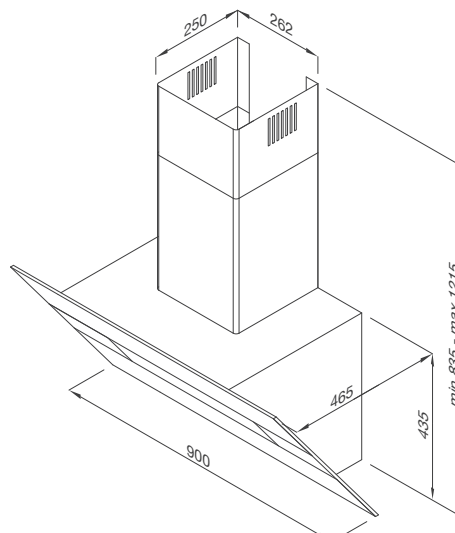

Lưới lọc: Nhôm

Thông số kỹ thuật:

Đèn LED 2 x 3W

Công suất hút 850 m³/h

Độ ồn: <63dB

Công suất: 210W

Điện áp: 220-240V/50Hz

Kích thước: W900 x D465 x H(835-1.215)mm