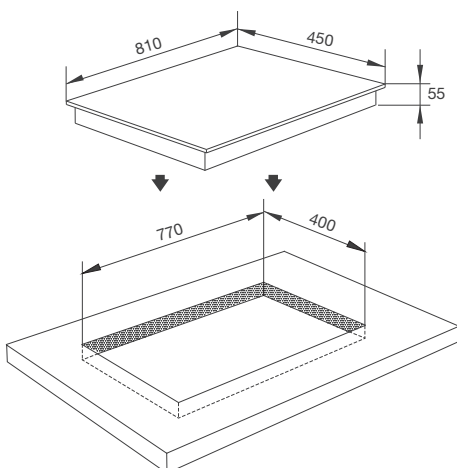

Bếp điện: 2 vòng lửa

Thông số kỹ thuật:

Công suất: 0.8/1.9kW + 1.2kW + 2kW
(Ø130/215) + (Ø156) + (Ø215)

Kích thước bếp: W810 x D450 x H55mm

Kích thước lỗ đá: W770 x D400mm

MH-03IRB

Bếp kính âm 2 từ và 1 điện