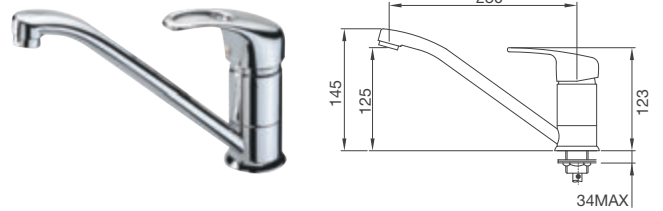

K120N

Vòi mạ Chrome
Xuất xứ: P.R.C
Giá (đã bao gồm VAT): 1.815.000 VND