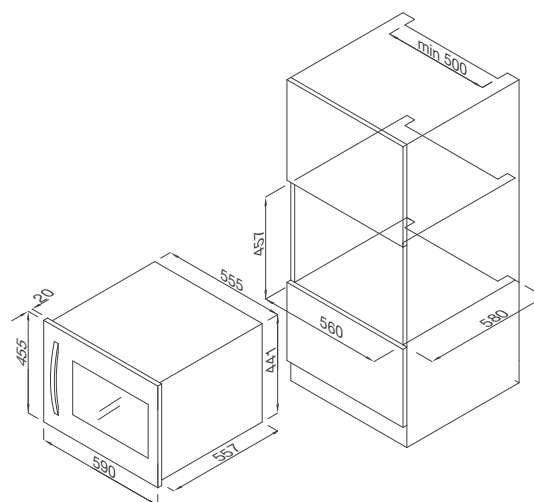

Thông số kỹ thuật:

Dung tích: 54L
Công suất: 70W
Điện áp: 220-240V/50Hz
Kích thước: W590 x D557 x H455mm