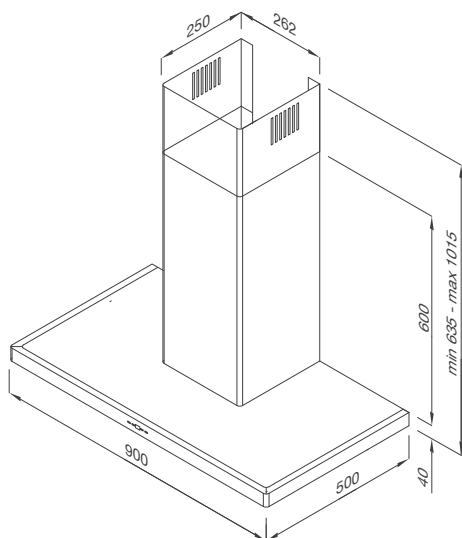

Thông số kỹ thuật:

Đèn LED 2 x 3W

Công suất hút 850m³/h

Độ ồn: <63dB

Công suất: 210W

Điện áp: 220-240V/50Hz

Kích thước: W900 x D500 x H(635-1015)mm

K900A