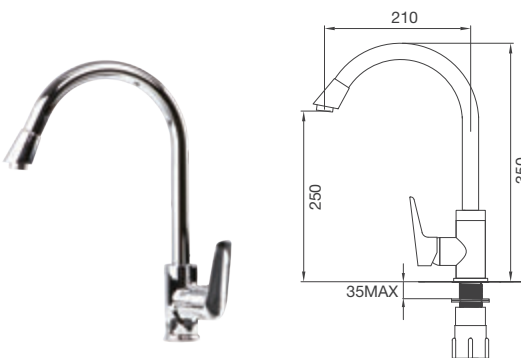

K279N

Vòi mạ Chrome
Xuất xứ: P.R.C
Giá (đã bao gồm VAT): 2.970.000 VND