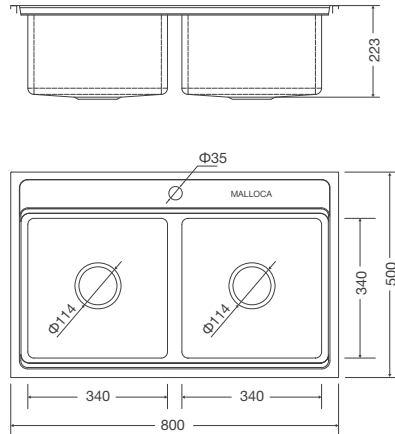

Thép không gỉ 304

Độ dày 1.2mm

Rổ lọc rác bằng inox tiện lợi

Bộ xả thông minh ngăn mùi hiệu quả

Lớp chống ồn và chống ngưng tụ nước dưới đáy chậu

Thông số kỹ thuật:

Kích thước: W800 x D500 x H223mm

Kích thước lỗ đá: W773 x D475mm