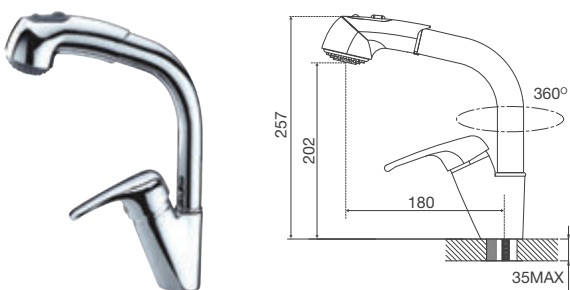

K140 (Dây rút)

Vòi mạ Chrome

Xuất xứ: P.R.C

Giá (đã bao gồm VAT): 2.860.000 VNĐ