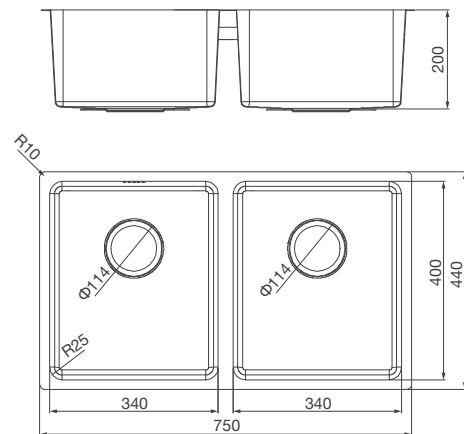

Thông số kỹ thuật:

Kích thước: W750 x D440 x H200mm
 Kích thước cắt đá:
 1. Lắp Nồi: W725 x D415mm
 2. Lắp Âm: W710 x D400mm (R25)

MS 6081

Chậu rửa chén
 Xuất xứ: P.R.C
 Giá bán lẻ bao gồm VAT: 6.600.000 VNĐ