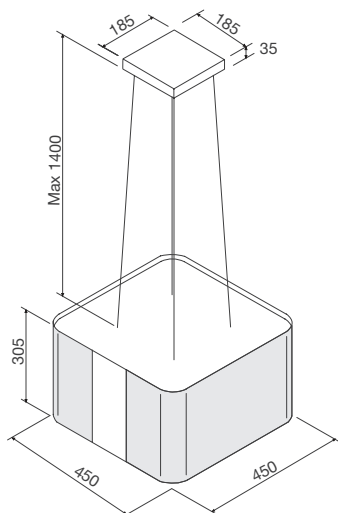

ECLIPSE -K600

Máy hút khói khử mùi – treo độc lập

Xuất xứ: Ý

Giá (đã bao gồm VAT): 36.300.000 VNĐ

Đặc điểm sản phẩm:

Chất liệu: Kính, polymer trắng

Điều khiển remote, 4 tốc độ

Hệ thống điều khiển kết nối với bếp - **Integra**

Hệ thống lọc khử mùi tuần hoàn

Lưới lọc: Inox + Nhôm

Thông số kỹ thuật:

Dải đèn LED 9W (72 LEDs)

Công suất hút: 600m³/h

Độ ồn: 59dB

Công suất: 90W

Điện áp: 220-240V/50Hz

Kích thước: W900 x D560mm