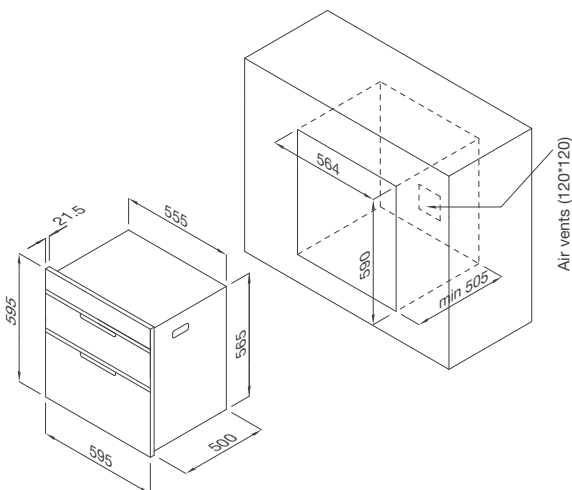

Thông số kỹ thuật:

Dung tích: 100L
Công suất: 310W
Điện áp: 220-240V / 50Hz
Kích thước: W595x H595x D500mm