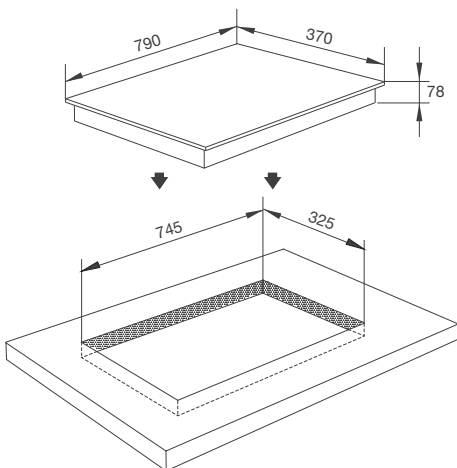

BẾP GAS ÂM

AS 9502W

Bếp gas âm 2 gas
Xuất xứ: Việt Nam
Giá (đã bao gồm VAT): 5.885.000 VNĐ

Đặc điểm sản phẩm:

Mặt kính cường lực màu trắng
Mâm đốt **Sabaf**
Kiềng bếp bằng gang
Van an toàn, cảm biến ngắt gas tự động
Đánh lửa bằng pin 1.5V

Thông số kỹ thuật:

Công suất: 2 x 3.8kW
Kích thước bếp: W790 x D370 x H78mm
Kích thước lỗ đá: W745 x D325mm

AS 9502B

Bếp gas âm 2 gas
Xuất xứ: Việt Nam
Giá (đã bao gồm VAT): 5.885.000 VNĐ

Đặc điểm sản phẩm:

Mặt kính cường lực màu đen
Mâm đốt **Sabaf**
Kiềng bếp bằng gang
Van an toàn, cảm biến ngắt gas tự động
Đánh lửa bằng pin 1.5V

Thông số kỹ thuật:

Công suất: 2 x 3.8kW
Kích thước bếp: W790 x D370 x H78mm
Kích thước lỗ đá: W745 x D325mm