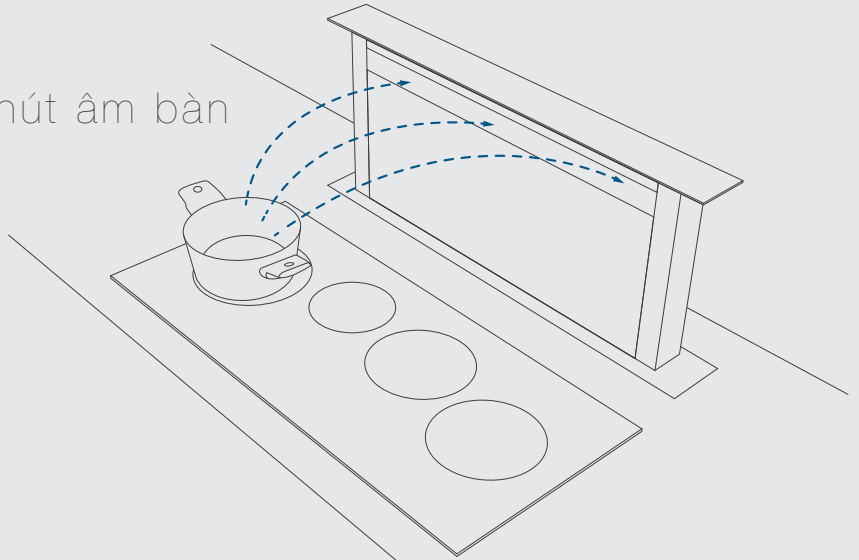

Máy hút âm bàn