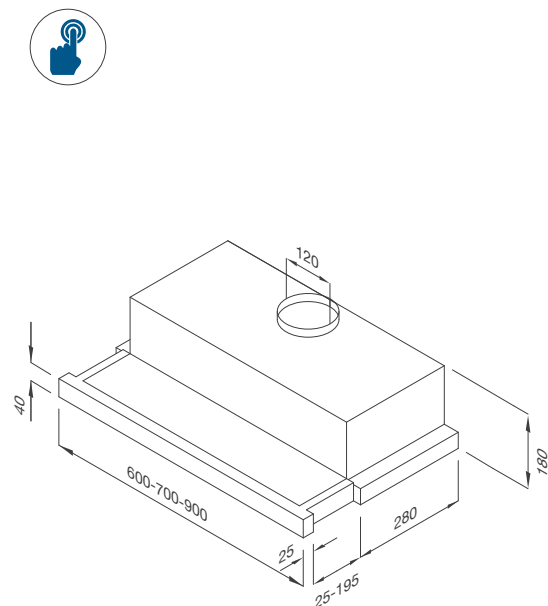

Thông số kỹ thuật:

Đèn LED 2 x 3W

Công suất hút 500m³/hr

Độ ồn: < 56dB

Công suất: 2 x 110W

Điện áp: 220-240V/50Hz

Kích thước: W600/700/900 x D305 x H180mm