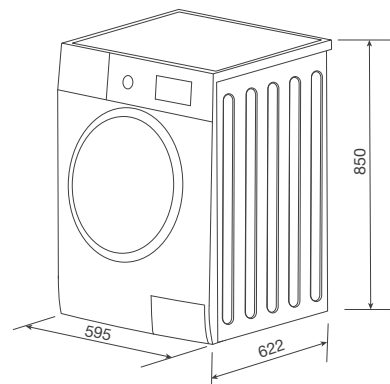

Chế độ điều chỉnh 4 mức độ sấy

Thời gian sấy từ 10-150 phút

Thông số kỹ thuật:

Tải trọng: 8Kg

Công suất: 650W

Khối lượng: 57Kg

Kích thước: W595 x D622 x H850mm

GHI CHÚ