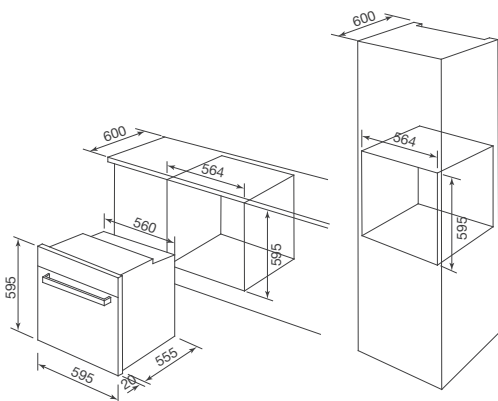

Khóa phím an toàn trẻ em

Thông số kỹ thuật:

Dung tích: 65L

Điện áp: 220-240V/50Hz

Công suất: 3000W

Kích thước: W595 x D575 x H595mm

MOV-65DE

Lò nướng điện âm tủ