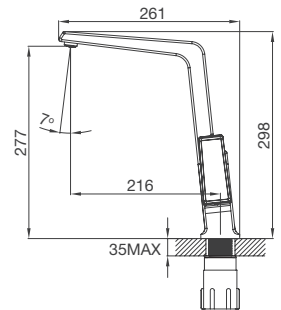

K014C

Vòi mạ Chrome
Xuất xứ: P.R.C
Giá (đã bao gồm VAT): 4.950.000 VNĐ