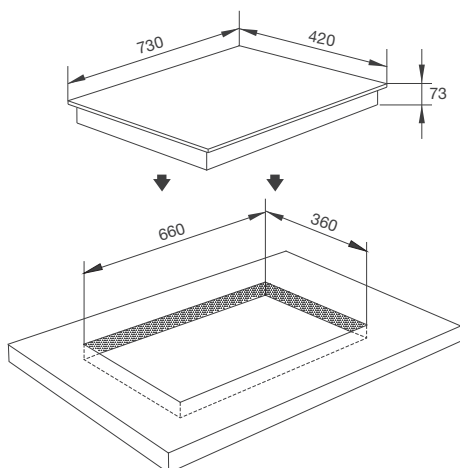

Van an toàn, cảm biến ngắt gas tự động

Đánh lửa bằng pin 1.5V

Thông số kỹ thuật:

Công suất: 3.8kW + 1kW + 3kW

Kích thước bếp: W730 x D420 x H75mm

Kích thước lỗ đá: W660 x D360mm

BẾP GAS KẾT HỢP ĐIỆN - TỪ ÂM